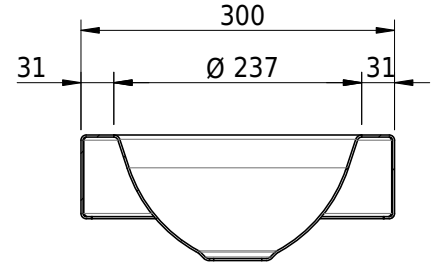

Massskizze

Schmidlin ORBIS MINI Aufsatzbecken

40 x 30 x 8 cm

ohne Überlauf, inkl. Befestigungszubehör

Artikel-Nr.: 1368-0003

SGVSB-Nr.: 233493.100.305

Gewicht: 7 kg

Optionen

- Farbklasse: I,II,III,IV,V [FA0_ _]
- GLASUR PLUS [OV01]
- Lochbohrung für Schmidlin Seifenspender [SSP02]
- Runde Lochbohrung nach Mass [WT_ALS02]
- Spezialanfertigung

Zubehör

- Schmidlin Seifenspender
- Verstärkungsflansch für Armaturenmontage