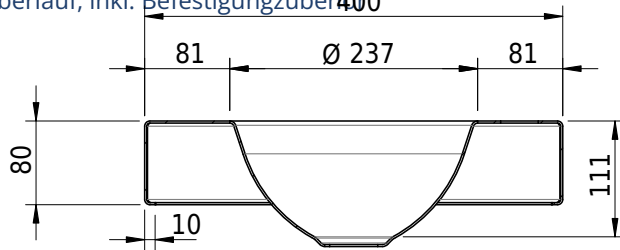

Massskizze

Schmidlin ORBIS MINI Aufsatzbecken

40 x 30 x 8 cm

ohne Überlauf, inkl. Befestigungszubehör

Artikel-Nr.: 1368-0003

SGVSB-Nr.: 233493.100.305

Gewicht: 7 kg

Optionen

- Farbklasse: I,II,III,IV,V [FA0_ _]
- GLASUR PLUS [OV01]
- Lochbohrung für Schmidlin Seifenspender [SSP02]
- Runde Lochbohrung nach Mass [WT_ALS02]
- Spezialanfertigung

Zubehör

- Schmidlin Seifenspender
- Verstärkungsflansch für Armaturenmontage

Ab- und Überlaufgarnituren

- Schaftventil 1¼", inkl. Deckel verchromt, nicht verschliessbar
- Schmidlin Schaftventil 1 1/4", inkl. Deckel alpinweiss matt, emailliert, nicht verschliessbar
- Schmidlin Schaftventil 1 1/4", inkl. Deckel emailliert, nicht verschliessbar
- Schmidlin Schaftventil 1 1/4", inkl. Deckel emailliert, übrige Farben, nicht verschliessbar