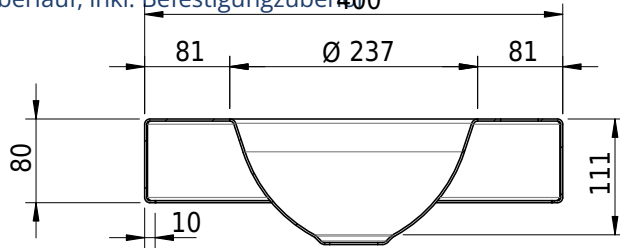

Massskizze

Schmidlin ORBIS MINI Aufsatzbecken

40 x 30 x 8 cm

ohne Überlauf, inkl. Befestigungszubehör

Artikel-Nr.: 1368-0003

SGVSB-Nr.: 233493.100.305

Gewicht: 7 kg

Optionen

- Farbklasse: I,II,III,IV,V [FA0_ _]
- GLASUR PLUS [OV01]
- Lochbohrung für Schmidlin Seifenspender [SSP02]
- Runde Lochbohrung nach Mass [WT_ALS02]
- Spezialanfertigung

Zubehör

- Schmidlin Seifenspender
- Verstärkungsflansch für Armaturenmontage