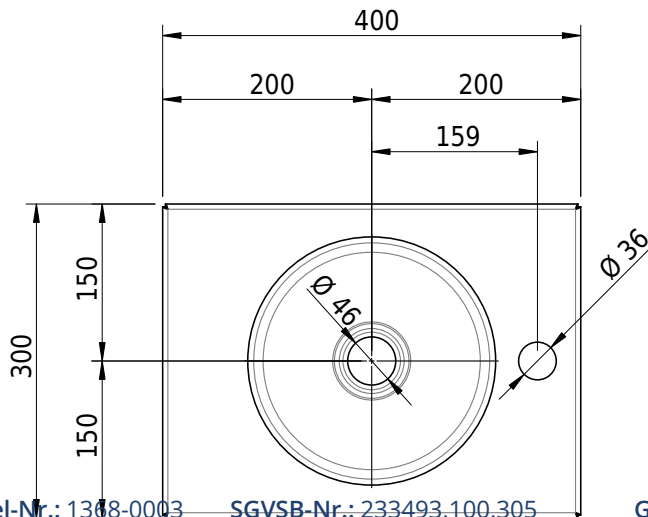

Massskizze

Schmidlin ORBIS MINI Aufsatzbecken

40 x 30 x 8 cm

ohne Überlauf, inkl. Befestigungszubehör

Artikel-Nr.: 1368-0003

SGVSB-Nr.: 233493.100.305

Gewicht: 7 kg

Optionen

- Farbklasse: I,II,III,IV,V [FA0_ _]
- GLASUR PLUS [OV01]
- Lochbohrung für Schmidlin Seifenspender [SSP02]
- Runde Lochbohrung nach Mass [WT_ALS02]
- Spezialanfertigung

Zubehör

- Schmidlin Seifenspender
- Verstärkungsflansch für Armaturenmontage