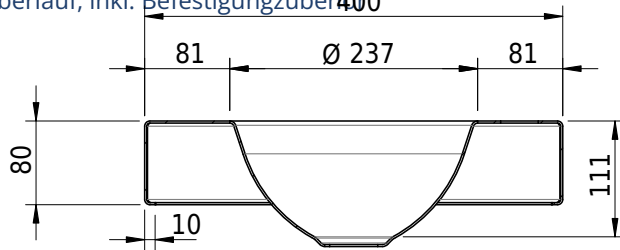

Massskizze

Schmidlin ORBIS MINI Aufsatzbecken

40 x 30 x 8 cm

ohne Überlauf, inkl. Befestigungszubehör

Artikel-Nr.: 1368-0003

SGVSB-Nr.: 233493.100.305

Gewicht: 7 kg

Optionen

- Farbklasse: I,II,III,IV,V [FA0_ _]
- GLASUR PLUS [OV01]
- Lochbohrung für Schmidlin Seifenspender [SSP02]
- Runde Lochbohrung nach Mass [WT_ALS02]
- Spezialanfertigung

Zubehör

- Schmidlin Seifenspender
- Verstärkungsflansch für Armaturenmontage