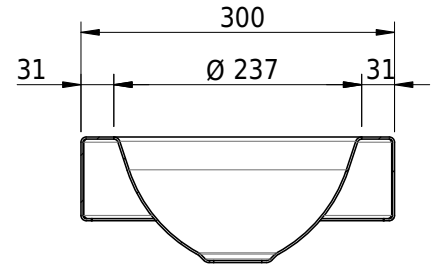

Massskizze

Schmidlin ORBIS MINI Aufsatzbecken

40 x 30 x 8 cm

ohne Überlauf, inkl. Befestigungszubehör

Artikel-Nr.: 1368-0003

SGVSB-Nr.: 233493.100.305

Gewicht: 7 kg

Optionen

- Farbklasse: I,II,III,IV,V [FA0_ _]
- GLASUR PLUS [OV01]
- Lochbohrung für Schmidlin Seifenspender [SSP02]
- Runde Lochbohrung nach Mass [WT_ALS02]
- Spezialanfertigung

Zubehör

- Schmidlin Seifenspender
- Verstärkungsflansch für Armaturenmontage

Ab- und Überlaufgarnituren

- Schaftventil 1¼", inkl. Deckel verchromt, nicht verschliessbar
- Schmidlin Schaftventil 1 1/4", inkl. Deckel alpinweiss matt, emailliert, nicht verschliessbar
- Schmidlin Schaftventil 1 1/4", inkl. Deckel emailliert, nicht verschliessbar
- Schmidlin Schaftventil 1 1/4", inkl. Deckel emailliert, übrige Farben, nicht verschliessbar