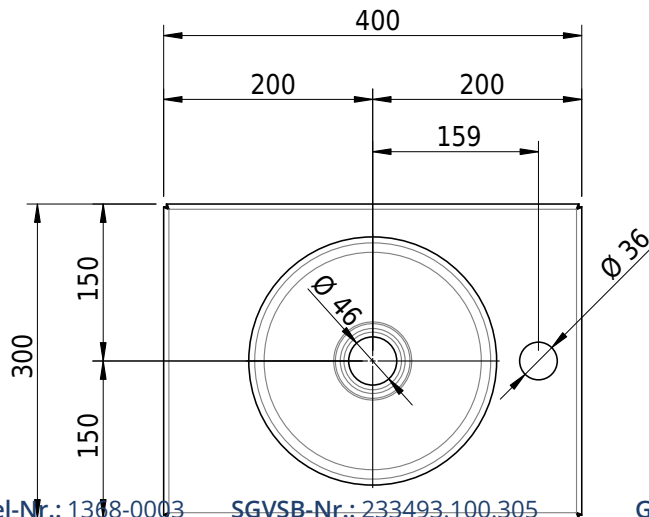

Massskizze

Schmidlin ORBIS MINI Aufsatzbecken

40 x 30 x 8 cm

ohne Überlauf, inkl. Befestigungszubehör

Artikel-Nr.: 1368-0003

SGVSB-Nr.: 233493.100.305

Gewicht: 7 kg

Optionen

- Farbklasse: I,II,III,IV,V [FA0_ _]
- GLASUR PLUS [OV01]
- Lochbohrung für Schmidlin Seifenspender [SSP02]
- Runde Lochbohrung nach Mass [WT_ALS02]
- Spezialanfertigung

Zubehör

- Schmidlin Seifenspender
- Verstärkungsflansch für Armaturenmontage

Ab- und Überlaufgarnituren

- Schaftventil 1¼", inkl. Deckel verchromt, nicht verschliessbar
- Schmidlin Schaftventil 1 1/4", inkl. Deckel alpinweiss matt, emailliert, nicht verschliessbar
- Schmidlin Schaftventil 1 1/4", inkl. Deckel emailliert, nicht verschliessbar
- Schmidlin Schaftventil 1 1/4", inkl. Deckel emailliert, übrige Farben, nicht verschliessbar