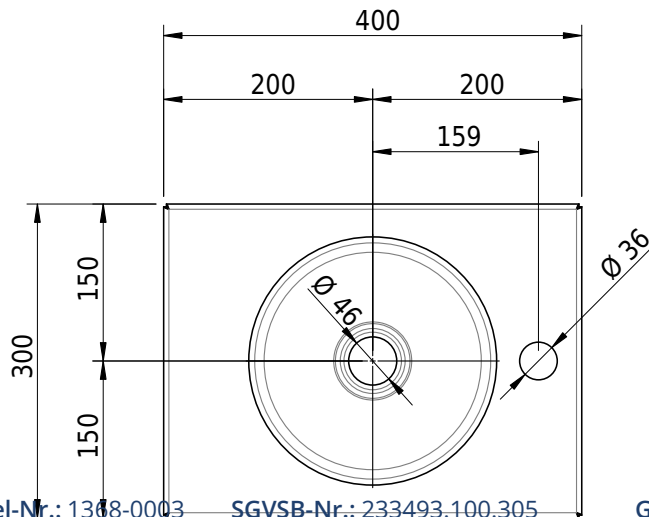

Massskizze

Schmidlin ORBIS MINI Aufsatzbecken

40 x 30 x 8 cm

ohne Überlauf, inkl. Befestigungszubehör

Artikel-Nr.: 1368-0003

SGVSB-Nr.: 233493.100.305

Gewicht: 7 kg

Optionen

- Farbklasse: I,II,III,IV,V [FA0_ _]
- GLASUR PLUS [OV01]
- Lochbohrung für Schmidlin Seifenspender [SSP02]
- Runde Lochbohrung nach Mass [WT_ALS02]
- Spezialanfertigung

Zubehör

- Schmidlin Seifenspender
- Verstärkungsflansch für Armaturenmontage