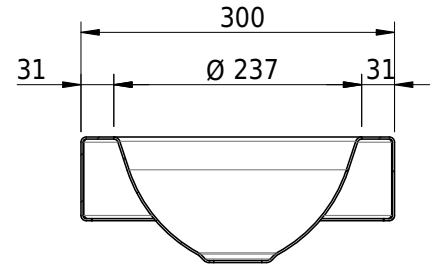

Massskizze

Schmidlin ORBIS MINI Aufsatzbecken

40 x 30 x 8 cm

ohne Überlauf, inkl. Befestigungszubehör

Artikel-Nr.: 1368-0003

SGVSB-Nr.: 233493.100.305

Gewicht: 7 kg

Optionen

- Farbklasse: I,II,III,IV,V [FA0_ _]
- GLASUR PLUS [OV01]
- Lochbohrung für Schmidlin Seifenspender [SSP02]
- Runde Lochbohrung nach Mass [WT_ALS02]
- Spezialanfertigung

Zubehör

- Schmidlin Seifenspender
- Verstärkungsflansch für Armaturenmontage