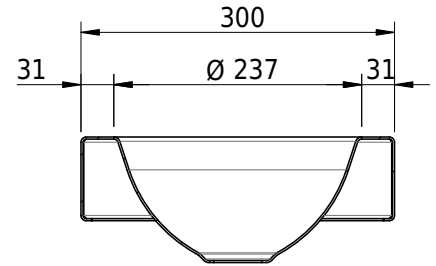

Massskizze

Schmidlin ORBIS MINI Aufsatzbecken

40 x 30 x 8 cm

ohne Überlauf, inkl. Befestigungszubehör

Artikel-Nr.: 1368-0002

SGVSB-Nr.: 233493.100.308

Gewicht: 7 kg

Optionen

- Farbklasse: I,II,III,IV,V [FA0_ _]
- GLASUR PLUS [OV01]
- Lochbohrung für Schmidlin Seifenspender [SSP02]
- Runde Lochbohrung nach Mass [WT_ALS02]
- Spezialanfertigung

Zubehör

- Schmidlin Seifenspender
- Verstärkungsflansch für Armaturenmontage