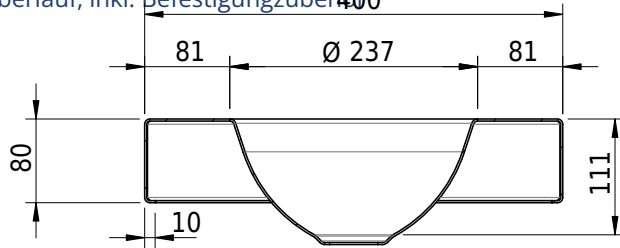

Massskizze

Schmidlin ORBIS MINI Aufsatzbecken

40 x 30 x 8 cm

ohne Überlauf, inkl. Befestigungszubehör

Artikel-Nr.: 1368-0002

SGVSB-Nr.: 233493.100.308

Gewicht: 7 kg

Optionen

- Farbklasse: I,II,III,IV,V [FA0_ _]
- GLASUR PLUS [OV01]
- Lochbohrung für Schmidlin Seifenspender [SSP02]
- Runde Lochbohrung nach Mass [WT_ALS02]
- Spezialanfertigung

Zubehör

- Schmidlin Seifenspender
- Verstärkungsflansch für Armaturenmontage