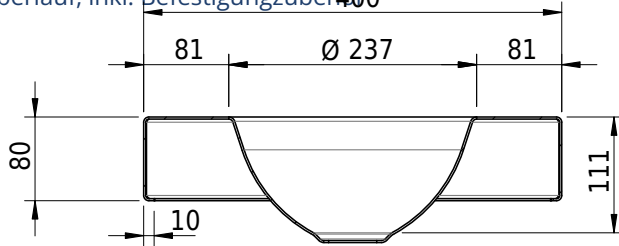

Massskizze

Schmidlin ORBIS MINI Aufsatzbecken

40 x 30 x 8 cm

ohne Überlauf, inkl. Befestigungszubehör

Artikel-Nr.: 1368-0002

SGVSB-Nr.: 233493.100.308

Gewicht: 7 kg

Optionen

- Farbklasse: I,II,III,IV,V [FA0_ _]
- GLASUR PLUS [OV01]
- Lochbohrung für Schmidlin Seifenspender [SSP02]
- Runde Lochbohrung nach Mass [WT_ALS02]
- Spezialanfertigung

Zubehör

- Schmidlin Seifenspender
- Verstärkungsflansch für Armaturenmontage