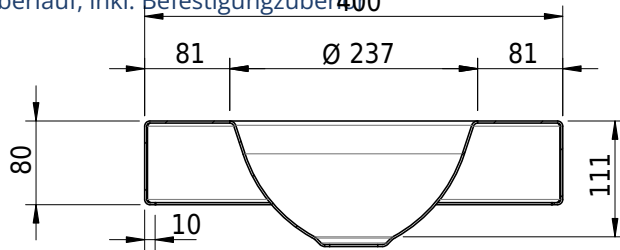

Massskizze

Schmidlin ORBIS MINI Aufsatzbecken

40 x 30 x 8 cm

ohne Überlauf, inkl. Befestigungszubehör

Artikel-Nr.: 1368-0002

SGVSB-Nr.: 233493.100.308

Gewicht: 7 kg

Optionen

- Farbklasse: I,II,III,IV,V [FA0_ _]
- GLASUR PLUS [OV01]
- Lochbohrung für Schmidlin Seifenspender [SSP02]
- Runde Lochbohrung nach Mass [WT_ALS02]
- Spezialanfertigung

Zubehör

- Schmidlin Seifenspender
- Verstärkungsflansch für Armaturenmontage