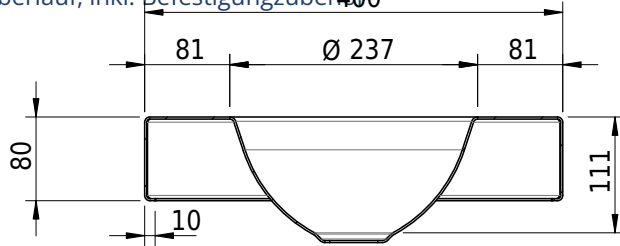

Massskizze

Schmidlin ORBIS MINI Aufsatzbecken

40 x 30 x 8 cm

ohne Überlauf, inkl. Befestigungszubehör

Artikel-Nr.: 1368-0002

SGVSB-Nr.: 233493.100.308

Gewicht: 7 kg

Optionen

- Farbklasse: I,II,III,IV,V [FA0_ _]
- GLASUR PLUS [OV01]
- Lochbohrung für Schmidlin Seifenspender [SSP02]
- Runde Lochbohrung nach Mass [WT_ALS02]
- Spezialanfertigung

Zubehör

- Schmidlin Seifenspender
- Verstärkungsflansch für Armaturenmontage