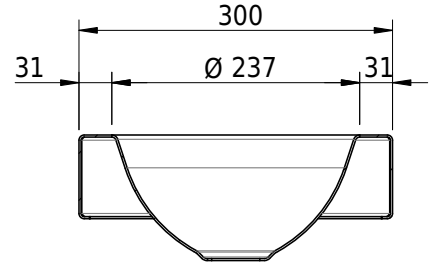

Massskizze

Schmidlin ORBIS MINI Aufsatzbecken

40 x 30 x 8 cm

ohne Überlauf, inkl. Befestigungszubehör

Artikel-Nr.: 1368-0002

SGVSB-Nr.: 233493.100.308

Gewicht: 7 kg

Optionen

- Farbklasse: I,II,III,IV,V [FA0_ _]
- GLASUR PLUS [OV01]
- Lochbohrung für Schmidlin Seifenspender [SSP02]
- Runde Lochbohrung nach Mass [WT_ALS02]
- Spezialanfertigung

Zubehör

- Schmidlin Seifenspender
- Verstärkungsflansch für Armaturenmontage