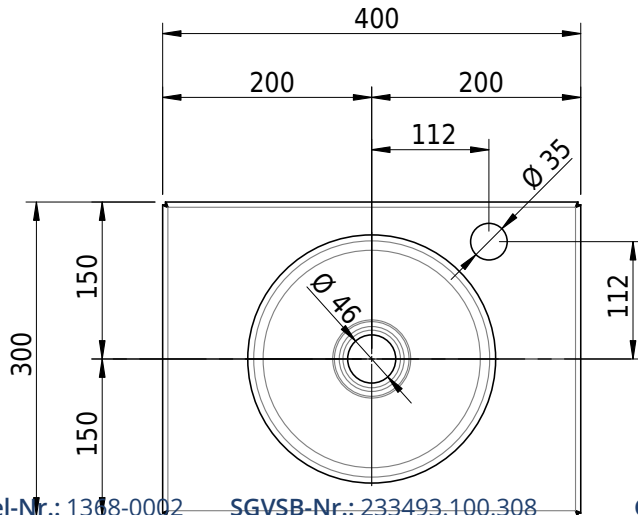

Massskizze

Schmidlin ORBIS MINI Aufsatzbecken

40 x 30 x 8 cm

ohne Überlauf, inkl. Befestigungszubehör

Artikel-Nr.: 1368-0002

SGVSB-Nr.: 233493.100.308

Gewicht: 7 kg

Optionen

- Farbklasse: I,II,III,IV,V [FA0_ _]
- GLASUR PLUS [OV01]
- Lochbohrung für Schmidlin Seifenspender [SSP02]
- Runde Lochbohrung nach Mass [WT_ALS02]
- Spezialanfertigung

Zubehör

- Schmidlin Seifenspender
- Verstärkungsflansch für Armaturenmontage