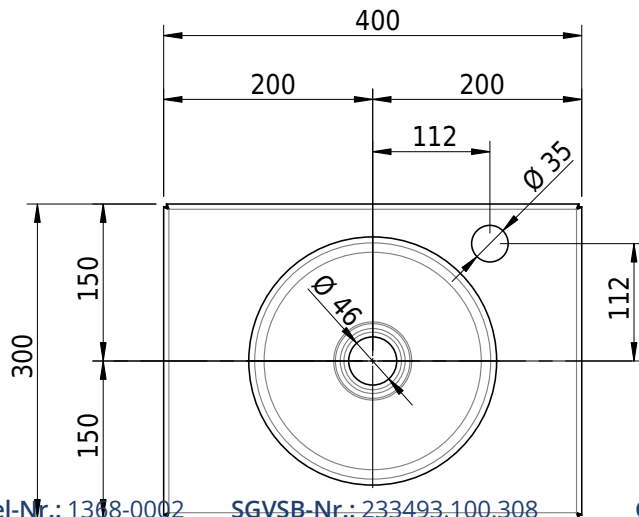

Massskizze

Schmidlin ORBIS MINI Aufsatzbecken

40 x 30 x 8 cm

ohne Überlauf, inkl. Befestigungszubehör

Artikel-Nr.: 1368-0002

SGVSB-Nr.: 233493.100.308

Gewicht: 7 kg

Optionen

- Farbklasse: I,II,III,IV,V [FA0_ _]
- GLASUR PLUS [OV01]
- Lochbohrung für Schmidlin Seifenspender [SSP02]
- Runde Lochbohrung nach Mass [WT_ALS02]
- Spezialanfertigung

Zubehör

- Schmidlin Seifenspender
- Verstärkungsflansch für Armaturenmontage