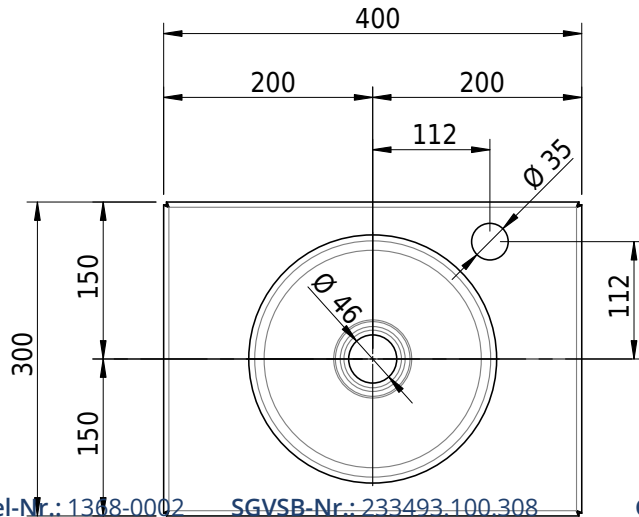

Massskizze

Schmidlin ORBIS MINI Aufsatzbecken

40 x 30 x 8 cm

ohne Überlauf, inkl. Befestigungszubehör

Artikel-Nr.: 1368-0002

SGVSB-Nr.: 233493.100.308

Gewicht: 7 kg

Optionen

- Farbklasse: I,II,III,IV,V [FA0_ _]
- GLASUR PLUS [OV01]
- Lochbohrung für Schmidlin Seifenspender [SSP02]
- Runde Lochbohrung nach Mass [WT_ALS02]
- Spezialanfertigung

Zubehör

- Schmidlin Seifenspender
- Verstärkungsflansch für Armaturenmontage