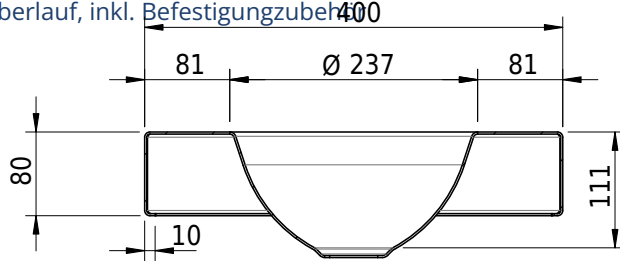

Massskizze

Schmidlin ORBIS MINI Aufsatzbecken

40 x 30 x 8 cm

ohne Überlauf, inkl. Befestigungszubehör

Artikel-Nr.: 1368-0001 SGVSB-Nr.: 233493.242 Gewicht: 7 kg

Optionen

- Farbklasse: I,II,III,IV,V [FA0_ _]
- GLASUR PLUS [OV01]
- Lochbohrung für Schmidlin Seifenspender [SSP02]
- Runde Lochbohrung nach Mass [WT_ALS02]
- Spezialanfertigung

Zubehör

- Schmidlin Seifenspender

Ab- und Überlaufgarnituren

- Schaftventil 1¼", inkl. Deckel verchromt, nicht verschliessbar
- Schmidlin Schaftventil 1 1/4", inkl. Deckel alpinweiss matt, emailliert, nicht verschliessbar
- Schmidlin Schaftventil 1 1/4", inkl. Deckel emailliert, nicht verschliessbar
- Schmidlin Schaftventil 1 1/4", inkl. Deckel emailliert, übrige Farben, nicht verschliessbar