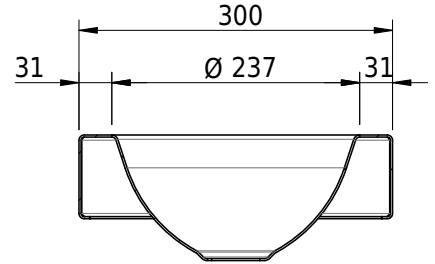

Massskizze

Schmidlin ORBIS MINI Aufsatzbecken

40 x 30 x 8 cm

ohne Überlauf, inkl. Befestigungszubehör

Artikel-Nr.: 1368-0001 SGVSB-Nr.: 233493.242 Gewicht: 7 kg

Optionen

- Farbklasse: I,II,III,IV,V [FA0_ _]
- GLASUR PLUS [OV01]
- Lochbohrung für Schmidlin Seifenspender [SSP02]
- Runde Lochbohrung nach Mass [WT_ALS02]
- Spezialanfertigung

Zubehör

- Schmidlin Seifenspender

Ab- und Überlaufgarnituren

- Schaftventil 1¼", inkl. Deckel verchromt, nicht verschliessbar
- Schmidlin Schaftventil 1 1/4", inkl. Deckel alpinweiss matt, emailliert, nicht verschliessbar
- Schmidlin Schaftventil 1 1/4", inkl. Deckel emailliert, nicht verschliessbar
- Schmidlin Schaftventil 1 1/4", inkl. Deckel emailliert, übrige Farben, nicht verschliessbar