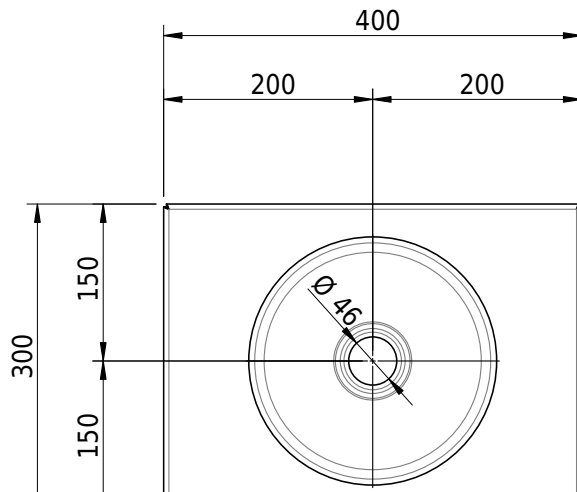

Massskizze

Schmidlin ORBIS MINI Aufsatzbecken

40 x 30 x 8 cm

ohne Überlauf, inkl. Befestigungszubehör

Artikel-Nr.: 1368-0001 SGVSB-Nr.: 233493.242 Gewicht: 7 kg

Optionen

- Farbklasse: I,II,III,IV,V [FA0_ _]
- GLASUR PLUS [OV01]
- Lochbohrung für Schmidlin Seifenspender [SSP02]
- Runde Lochbohrung nach Mass [WT_ALS02]
- Spezialanfertigung

Zubehör

- Schmidlin Seifenspender

Ab- und Überlaufgarnituren

- Schaftventil 1¼", inkl. Deckel verchromt, nicht verschliessbar
- Schmidlin Schaftventil 1 1/4", inkl. Deckel alpinweiss matt, emailliert, nicht verschliessbar
- Schmidlin Schaftventil 1 1/4", inkl. Deckel emailliert, nicht verschliessbar
- Schmidlin Schaftventil 1 1/4", inkl. Deckel emailliert, übrige Farben, nicht verschliessbar