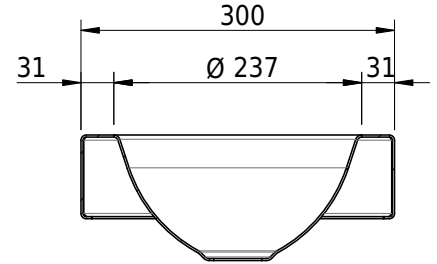

Massskizze

Schmidlin ORBIS MINI Aufsatzbecken

40 x 30 x 8 cm

ohne Überlauf, inkl. Befestigungszubehör

Artikel-Nr.: 1368-0001 SGVSB-Nr.: 233493.242 Gewicht: 7 kg

Optionen

- Farbklasse: I,II,III,IV,V [FA0_ _]
- GLASUR PLUS [OV01]
- Lochbohrung für Schmidlin Seifenspender [SSP02]
- Runde Lochbohrung nach Mass [WT_ALS02]
- Spezialanfertigung

Zubehör

- Schmidlin Seifenspender

Ab- und Überlaufgarnituren

- Schaftventil 1¼", inkl. Deckel verchromt, nicht verschliessbar
- Schmidlin Schaftventil 1 1/4", inkl. Deckel alpinweiss matt, emailliert, nicht verschliessbar
- Schmidlin Schaftventil 1 1/4", inkl. Deckel emailliert, nicht verschliessbar
- Schmidlin Schaftventil 1 1/4", inkl. Deckel emailliert, übrige Farben, nicht verschliessbar