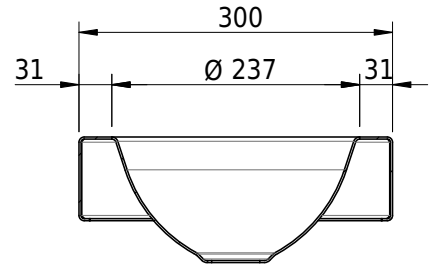

Massskizze

Schmidlin ORBIS MINI Aufsatzbecken

40 x 30 x 8 cm

ohne Überlauf, inkl. Befestigungszubehör

Artikel-Nr.: 1368-0001 SGVSB-Nr.: 233493.242 Gewicht: 7 kg

Optionen

- Farbklasse: I,II,III,IV,V [FA0_ _]
- GLASUR PLUS [OV01]
- Lochbohrung für Schmidlin Seifenspender [SSP02]
- Runde Lochbohrung nach Mass [WT_ALS02]
- Spezialanfertigung

Zubehör

- Schmidlin Seifenspender

Ab- und Überlaufgarnituren

- Schaftventil 1¼", inkl. Deckel verchromt, nicht verschliessbar
- Schmidlin Schaftventil 1 1/4", inkl. Deckel alpinweiss matt, emailliert, nicht verschliessbar
- Schmidlin Schaftventil 1 1/4", inkl. Deckel emailliert, nicht verschliessbar
- Schmidlin Schaftventil 1 1/4", inkl. Deckel emailliert, übrige Farben, nicht verschliessbar