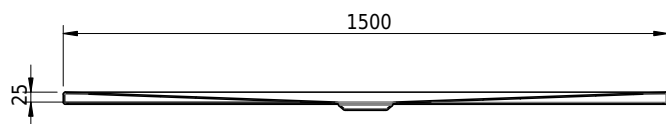

## Schmidlin FLOOR

150 x 80 x 2.5 cm

Ablaufloch Ø 90 mm, Eckradius 5 mm

Artikel-Nr.: 1367-0001

SGVSB-Nr.: 146445

Gewicht: 37 kg