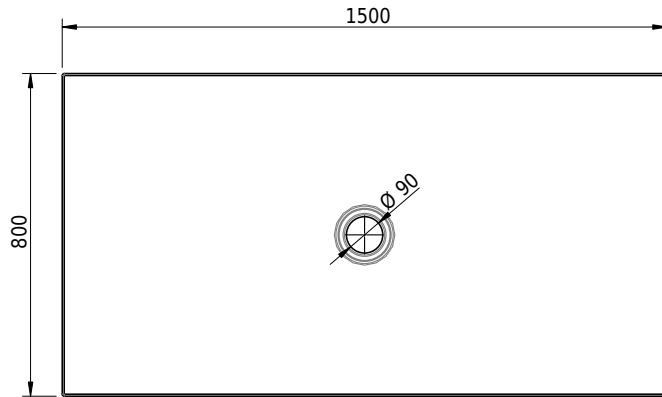

Massskizze

Schmidlin FLOOR

150 x 80 x 2.5 cm

Ablaufloch Ø 90 mm, Eckradius 5 mm

Artikel-Nr.: 1367-0001

SGVSB-Nr.: 146445

Gewicht: 37 kg

Optionen