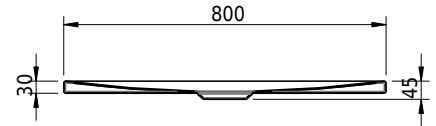

Massskizze

Schmidlin FLOOR

150 x 80 x 2.5 cm

Ablaufloch Ø 90 mm, Eckradius 5 mm

Artikel-Nr.: 1367-0001

SGVSB-Nr.: 146445

Gewicht: 37 kg

Optionen