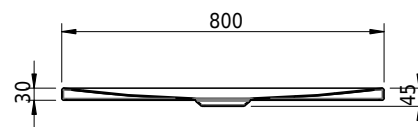

## Schmidlin FLOOR

150 x 80 x 2.5 cm

Ablaufloch Ø 90 mm, Eckradius 5 mm

Artikel-Nr.: 1367-0001

SGVSB-Nr.: 146445

Gewicht: 37 kg