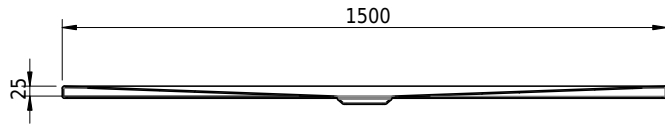

Massskizze

Schmidlin FLOOR

150 x 80 x 2.5 cm

Ablaufloch Ø 90 mm, Eckradius 5 mm

Artikel-Nr.: 1367-0001

SGVSB-Nr.: 146445

Gewicht: 37 kg

Optionen

- Farbklasse: I,II,III,IV,V [FA0_ _]
- ANTIGLISS PRO
- GLASUR PLUS [OV01]

Zubehör

- Montagesystem Schmidlin OMNIA (SIA 181)

Ab- und Überlaufgarnituren

- Ablaufgarnitur Schmidlin FLOW 30
- Ablaufgarnitur Schmidlin FLOW 50