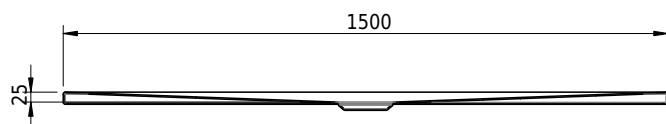

Massskizze

Schmidlin FLOOR

150 x 80 x 2.5 cm

Ablaufloch Ø 90 mm, Eckradius 5 mm

Artikel-Nr.: 1367-0001

SGVSB-Nr.: 146445

Gewicht: 37 kg

Optionen

- Farbklasse: I,II,III,IV,V [FA0_ _]
- ANTIGLISS PRO
- GLASUR PLUS [OV01]

Zubehör

- Montagesystem Schmidlin OMNIA (SIA 181)

Ab- und Überlaufgarnituren

- Ablaufgarnitur Schmidlin FLOW 30
- Ablaufgarnitur Schmidlin FLOW 50