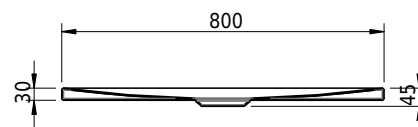

Massskizze

Schmidlin FLOOR

150 x 80 x 2.5 cm

Ablaufloch Ø 90 mm, Eckradius 5 mm

Artikel-Nr.: 1367-0001

SGVSB-Nr.: 146445

Gewicht: 37 kg

Optionen