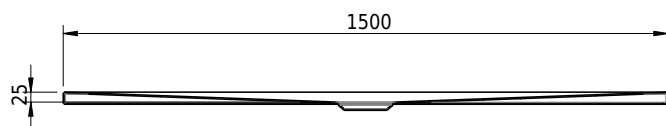

Massskizze

Schmidlin FLOOR

150 x 80 x 2.5 cm

Ablaufloch Ø 90 mm, Eckradius 5 mm

Artikel-Nr.: 1367-0001

SGVSB-Nr.: 146445

Gewicht: 37 kg

Optionen

- Farbklasse: I,II,III,IV,V [FA0_ _]
- ANTIGLISS PRO
- GLASUR PLUS [OV01]

Zubehör

- Montagesystem Schmidlin OMNIA (SIA 181)

Ab- und Überlaufgarnituren

- Ablaufgarnitur Schmidlin FLOW 30
- Ablaufgarnitur Schmidlin FLOW 50