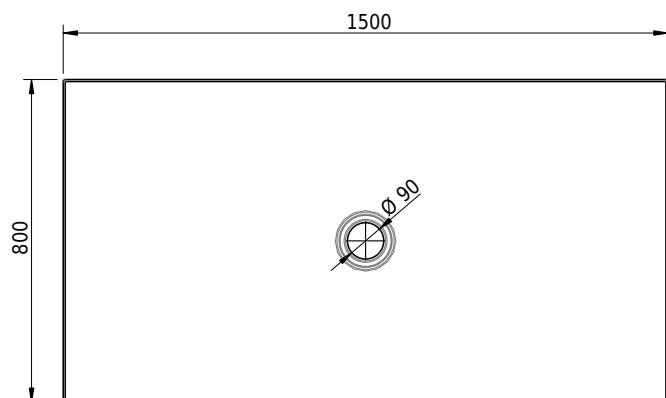

## Schmidlin FLOOR

150 x 80 x 2.5 cm

Ablaufloch Ø 90 mm, Eckradius 5 mm

Artikel-Nr.: 1367-0001

SGVSB-Nr.: 146445

Gewicht: 37 kg