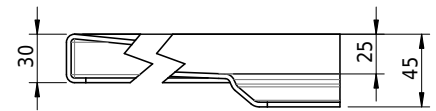

Massskizze

Schmidlin FLOOR

150 x 80 x 2.5 cm

Ablaufloch Ø 90 mm, Eckradius 5 mm

Artikel-Nr.: 1367-0001

SGVSB-Nr.: 146445

Gewicht: 37 kg

Optionen