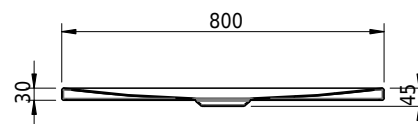

## Schmidlin FLOOR

150 x 80 x 2.5 cm

Ablaufloch Ø 90 mm, Eckradius 5 mm

Artikel-Nr.: 1367-0001

SGVSB-Nr.: 146445

Gewicht: 37 kg