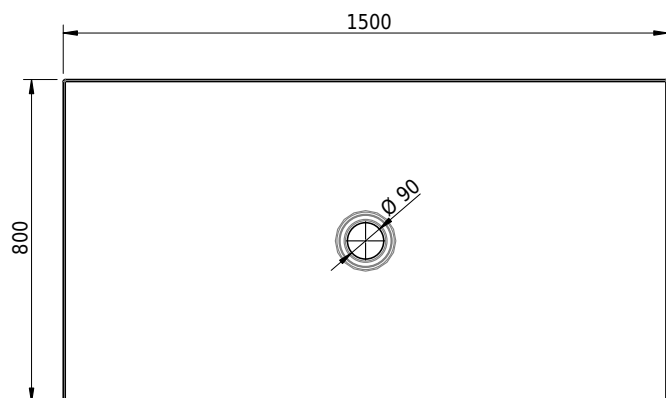

Massskizze

Schmidlin FLOOR

150 x 80 x 2.5 cm

Ablaufloch Ø 90 mm, Eckradius 5 mm

Artikel-Nr.: 1367-0001

SGVSB-Nr.: 146445

Gewicht: 37 kg

Optionen