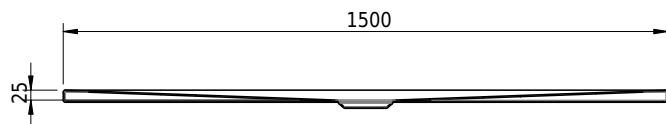

## Schmidlin FLOOR

150 x 80 x 2.5 cm

Ablaufloch Ø 90 mm, Eckradius 5 mm

Artikel-Nr.: 1367-0001

SGVSB-Nr.: 146445

Gewicht: 37 kg