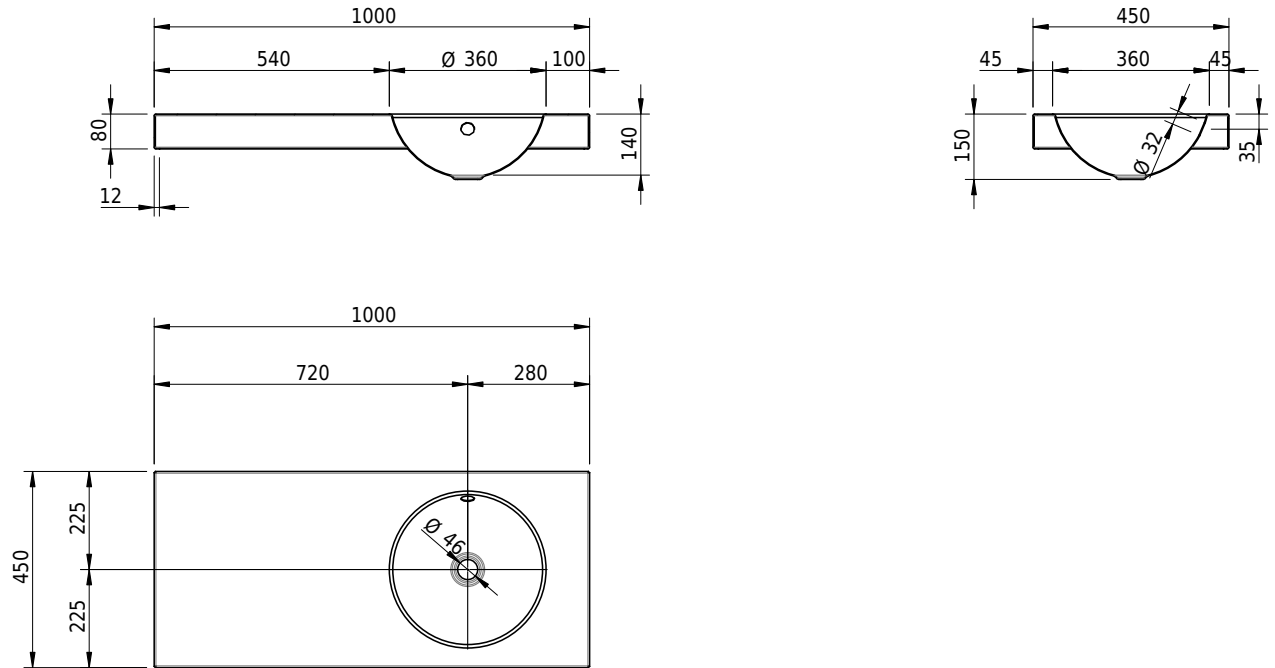

Massskizze

Schmidlin ORBIS Aufsatzbecken

100 x 45 x 8 cm

mit Überlauf, inkl. Befestigungzubehör, inkl. Überlaufgarnitur verchromt

Artikel-Nr.: 1363-0001

SGVSB-Nr.: 233456.242

Gewicht: 13 kg

Optionen

- Farbklasse: I,II,III,IV,V [FA0_ _ _]
- Ohne Überlaufloch [UL0]
- GLASUR PLUS [OV01]
- Lochbohrung für Schmidlin Seifenspender [SSP02]
- Spezialanfertigung

Zubehör

- Schmidlin Seifenspender

Ab- und Überlaufgarnituren