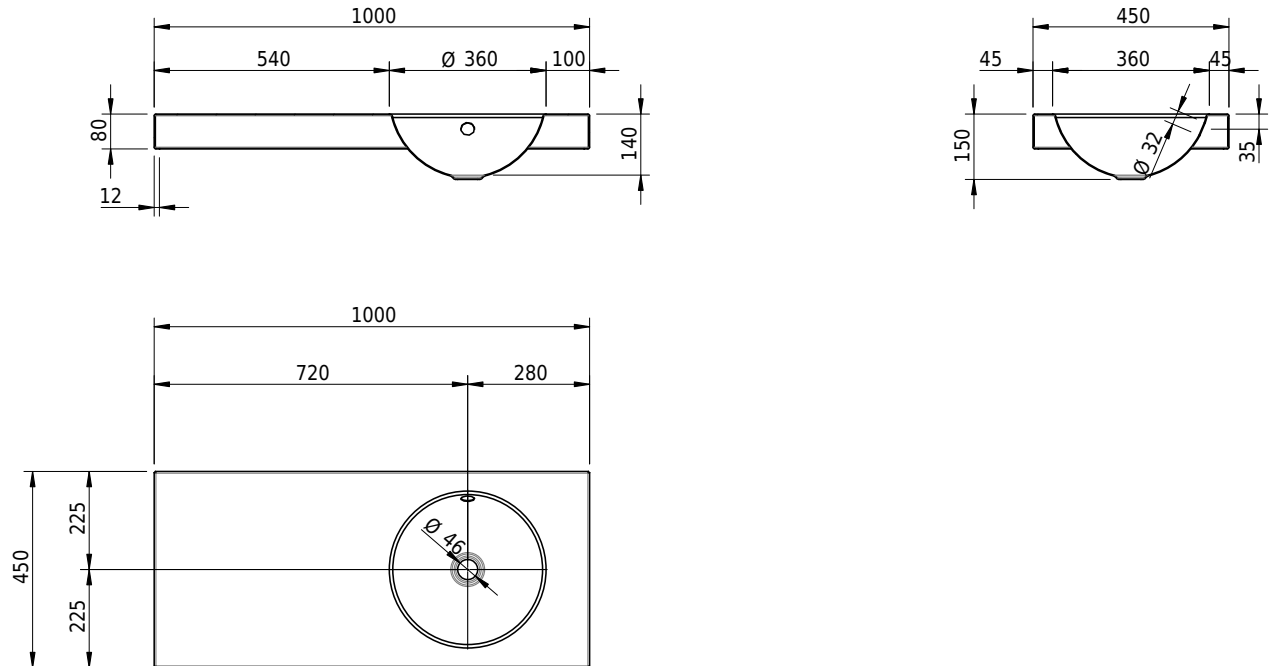

Massskizze

Schmidlin ORBIS Aufsatzbecken

100 x 45 x 8 cm

mit Überlauf, inkl. Befestigungzubehör, inkl. Überlaufgarnitur verchromt

Artikel-Nr.: 1363-0001

SGVSB-Nr.: 233456.242

Gewicht: 13 kg

Optionen

- Farbklasse: I,II,III,IV,V [FA0_ _]
- Ohne Überlaufloch [UL0]
- GLASUR PLUS [OV01]
- Lochbohrung für Schmidlin Seifenspender [SSP02]
- Spezialanfertigung

Zubehör

- Schmidlin Seifenspender

Ab- und Überlaufgarnituren