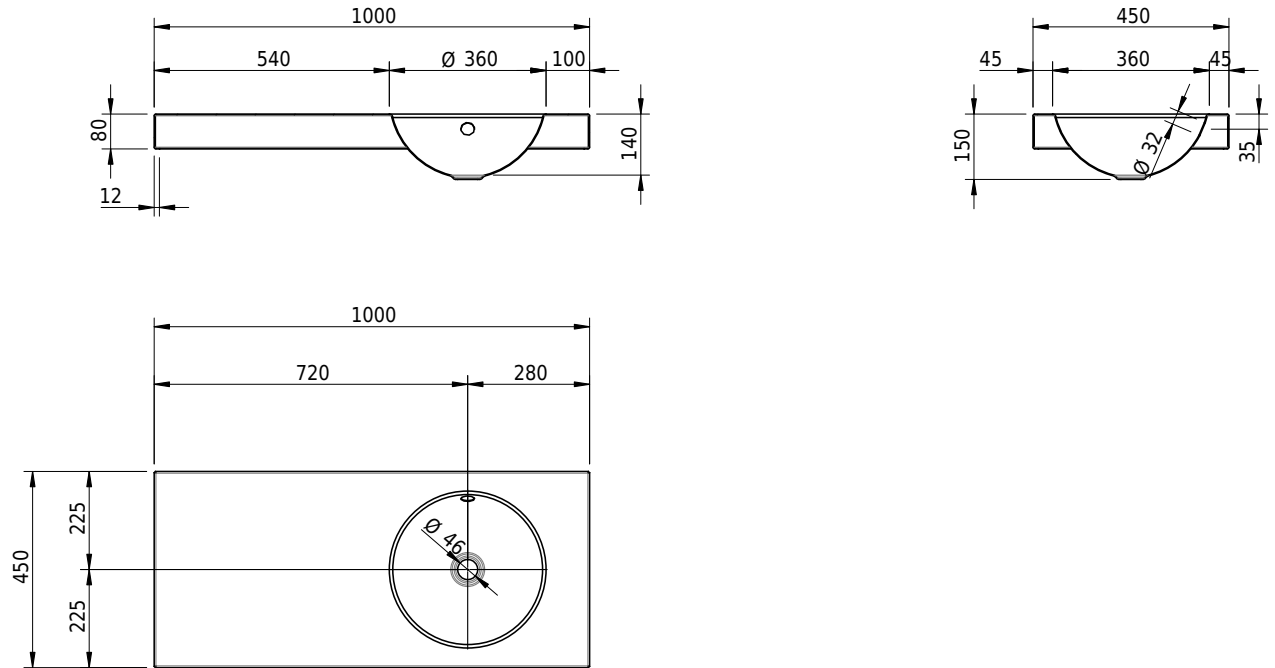

## Massskizze

**Schmidlin ORBIS Aufsatzbecken**

100 x 45 x 8 cm

mit Überlauf, inkl. Befestigungszubehör, inkl. Überlaufgarnitur verchromt

Artikel-Nr.: 1363-0001

SGVSB-Nr.: 233456.242

Gewicht: 13 kg

**Optionen**

- Farbklasse: I,II,III,IV,V [FA0\_ \_]
- Ohne Überlaufloch [UL0]
- GLASUR PLUS [OV01]
- Lochbohrung für Schmidlin Seifenspender [SSP02]
- Spezialanfertigung

**Zubehör**

- Schmidlin Seifenspender

**Ab- und Überlaufgarnituren**