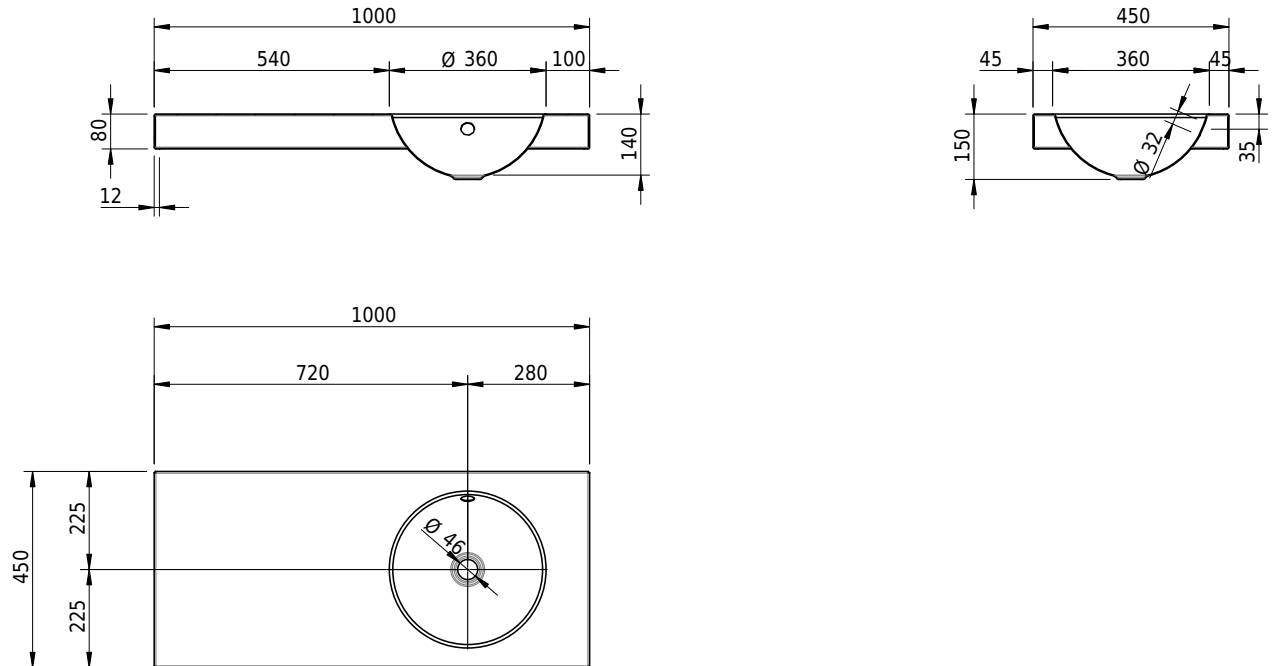

Massskizze

Schmidlin ORBIS Aufsatzbecken

100 x 45 x 8 cm

mit Überlauf, inkl. Befestigungzubehör, inkl. Überlaufgarnitur verchromt

Artikel-Nr.: 1363-0001

SGVSB-Nr.: 233456.242

Gewicht: 13 kg

Optionen

- Farbklasse: I,II,III,IV,V [FA0_ _ _]
- Ohne Überlaufloch [UL0]
- GLASUR PLUS [OV01]
- Lochbohrung für Schmidlin Seifenspender [SSP02]
- Spezialanfertigung

Zubehör

- Schmidlin Seifenspender

Ab- und Überlaufgarnituren