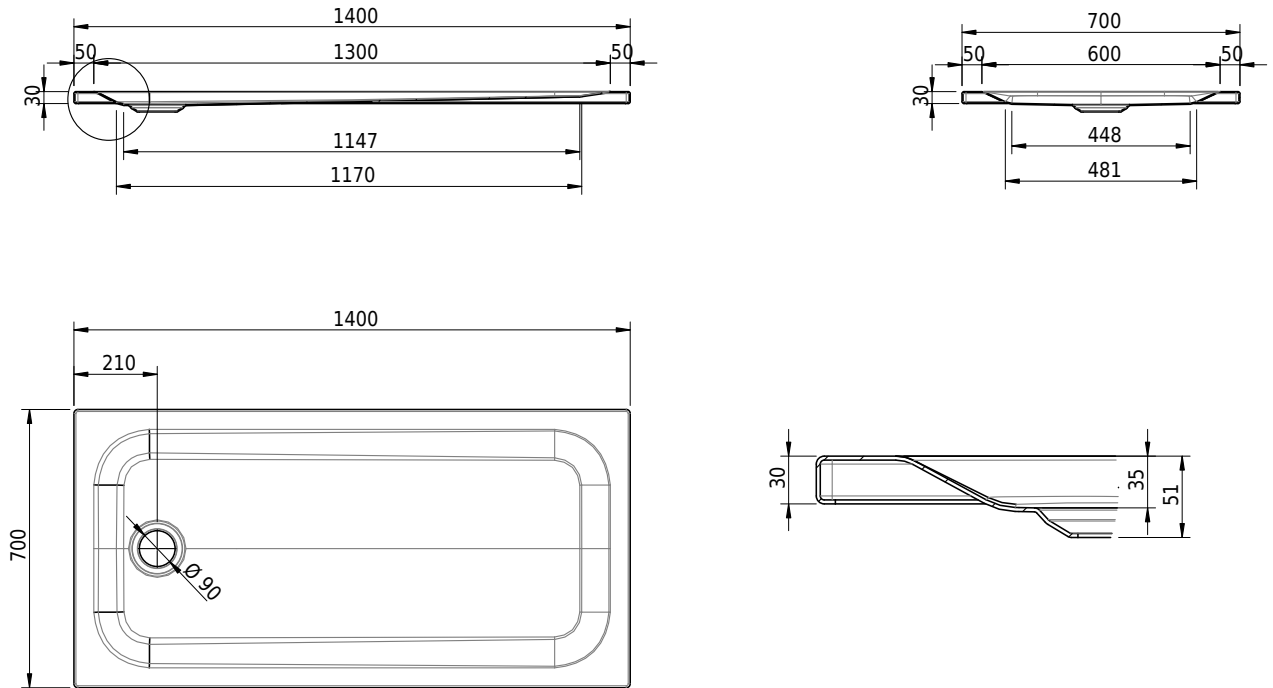

# Schmidlin Duschwanne superflach (2,5 / 3,5 cm)

140 x 70 x 3.5 cm

Ablaufloch Ø 90 mm

Artikel-Nr.: 1362-0001

SGVSB-Nr.: 141595

Gewicht: 25 kg

## Optionen

- Farbklasse: I,II,III,IV,V [FA0\_ \_ \_]
- Mit Zargen [Z\_ \_ \_ \_]
- ANTIGLISS PRO
- GLASUR PLUS [OV01]
- Speziallänge -2/+5 cm (beidseitig von -1 bis +2,5cm)
- Scharfkantige Ecke (Radius 5 mm) [EA\_ \_ 04]
- Geschnittene Ecke [EA\_ \_ 03]
- Abgerundete Ecke [EA\_ \_ 02]
- Schürze(n) 50 mm
- Schürze(n) Spezialhöhe
- Spezialanfertigung