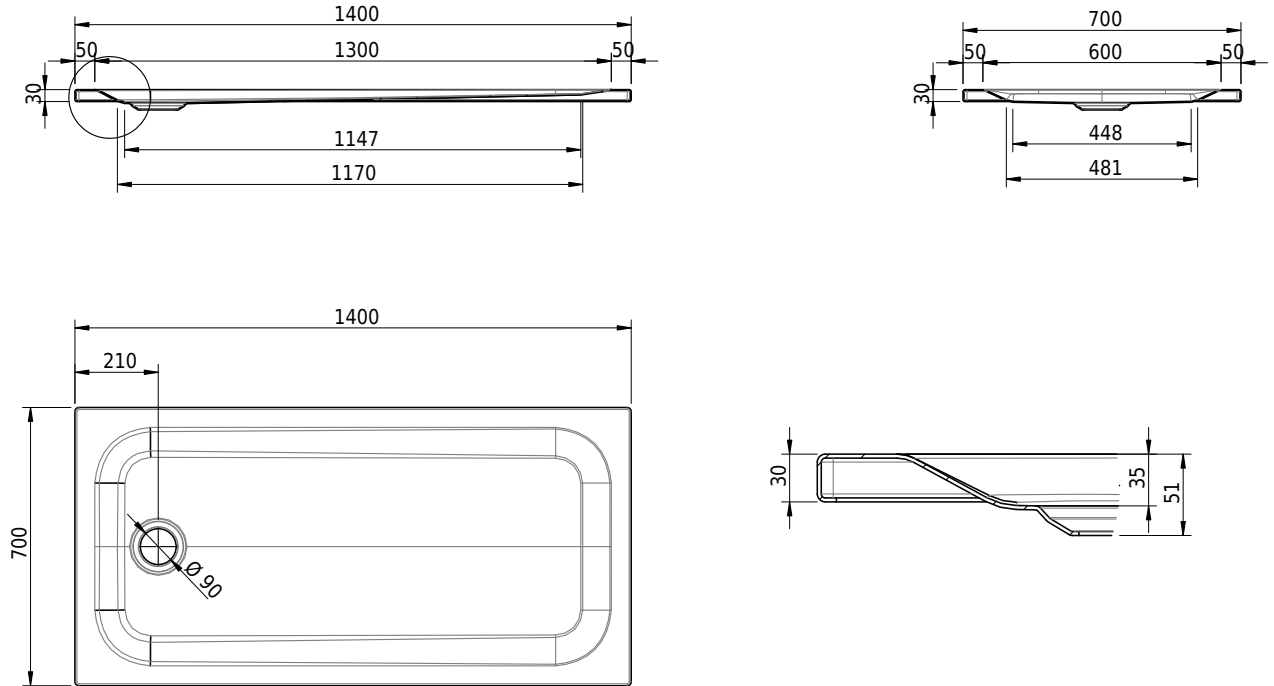

Massskizze

Schmidlin Duschwanne superflach (2,5 / 3,5 cm)

140 x 70 x 3.5 cm

Ablaufloch Ø 90 mm

Artikel-Nr.: 1362-0001

SGVSB-Nr.: 141595

Gewicht: 25 kg

Optionen

- Farbklasse: I,II,III,IV,V [FA0_ _ _]
- Mit Zargen [Z_ _ _ _]
- ANTIGLISS PRO
- GLASUR PLUS [OV01]
- Speziallänge -2/+5 cm (beidseitig von -1 bis +2,5cm)
- Scharfkantige Ecke (Radius 5 mm) [EA_ _ 04]
- Geschnittene Ecke [EA_ _ 03]
- Abgerundete Ecke [EA_ _ 02]
- Schürze(n) 50 mm
- Schürze(n) Spezialhöhe
- Spezialanfertigung

Zubehör

- Duschwannen-Fussset 4/6/8 (SIA 181), mit/ohne Dichtband
- Duschwannen-Montagerahmen BASIC (SIA 181)
- Montagesystem Schmidlin OMNIA (SIA 181)
- Schmidlin Zargen-Montagewinkel (SIA 181), Satz (4 Stück)
- Zargengummiprofil