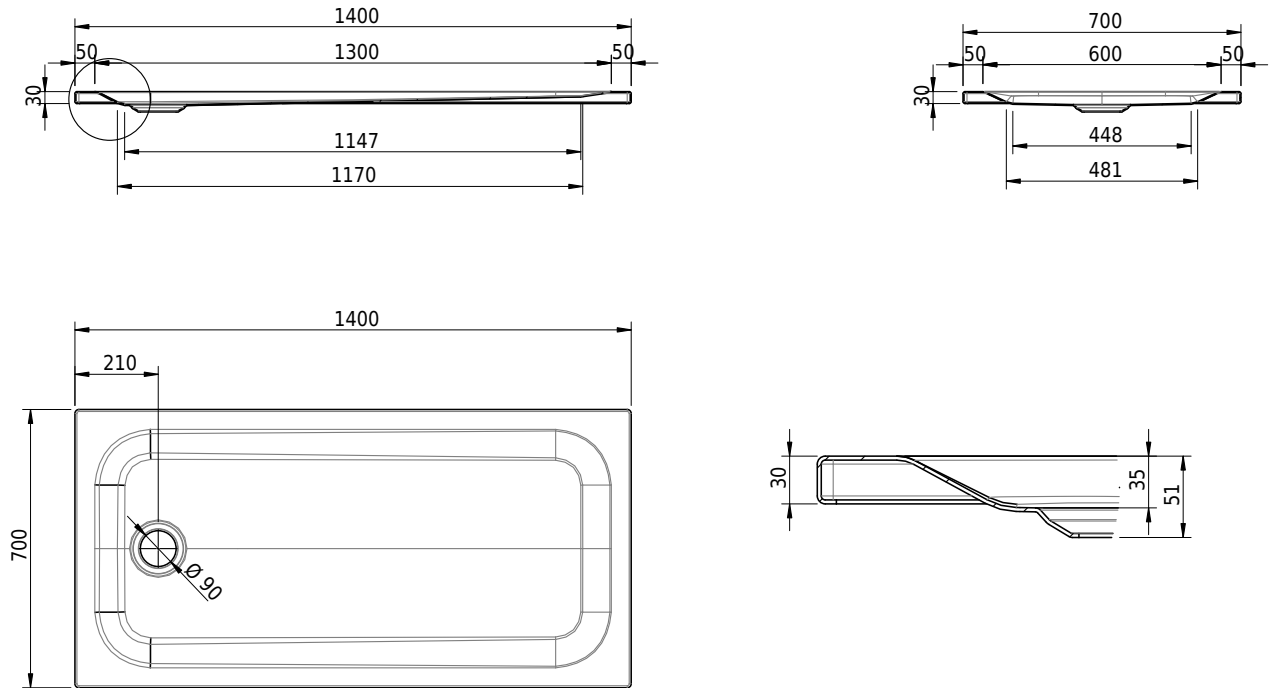

# Schmidlin Duschwanne superflach (2,5 / 3,5 cm)

140 x 70 x 3.5 cm

Ablaufloch Ø 90 mm

Artikel-Nr.: 1362-0001

SGVSB-Nr.: 141595

Gewicht: 25 kg

## Optionen

- Farbklasse: I,II,III,IV,V [FA0\_ \_ \_]
- Mit Zargen [Z\_ \_ \_ \_]
- ANTIGLISS PRO
- GLASUR PLUS [OV01]
- Speziallänge -2/+5 cm (beidseitig von -1 bis +2,5cm)
- Scharfkantige Ecke (Radius 5 mm) [EA\_ \_ 04]
- Geschnittene Ecke [EA\_ \_ 03]
- Abgerundete Ecke [EA\_ \_ 02]
- Schürze(n) 50 mm
- Schürze(n) Spezialhöhe
- Spezialanfertigung