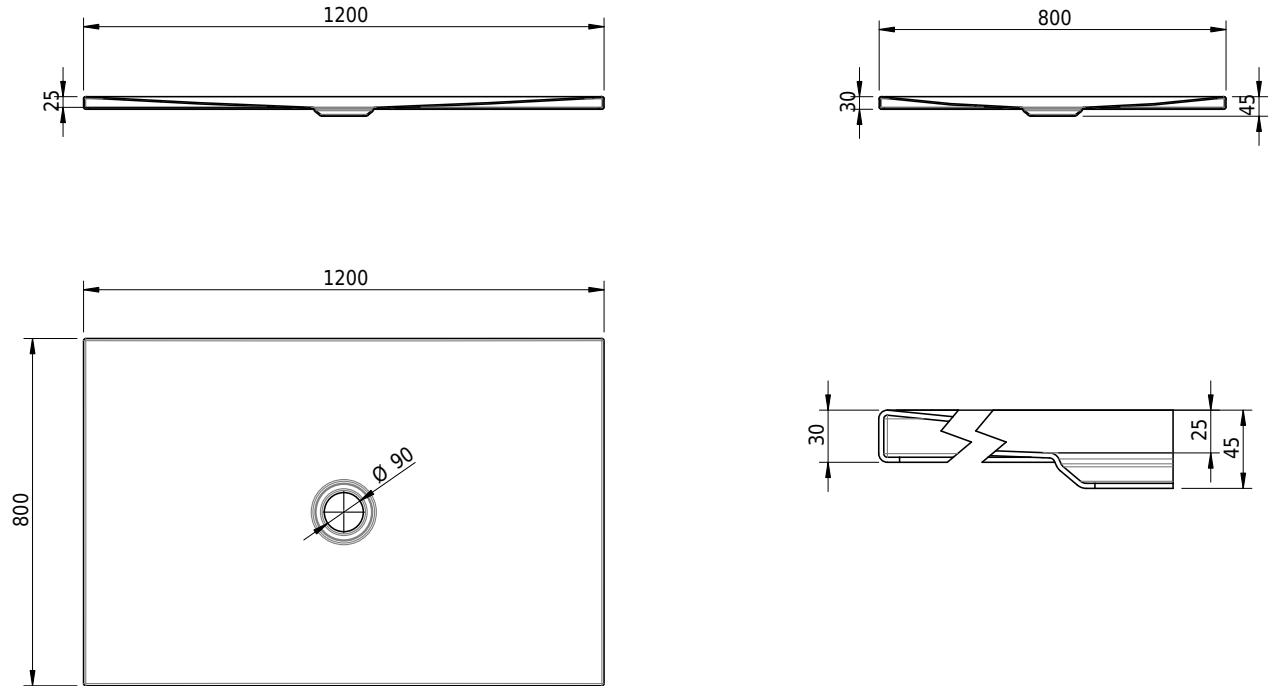

Massskizze

Schmidlin FLOOR

120 x 80 x 2.5 cm

Ablaufloch Ø 90 mm, Eckradius 5 mm

Artikel-Nr.: 1361-0001 SGVSB-Nr.: 146405 ST-Nr.: 1311621.100 Gewicht: 29 kg

Optionen

- Farbklasse: I,II,III,IV,V [FA0_ _]
- ANTIGLISS PRO
- GLASUR PLUS [OV01]

Zubehör

- Montagesystem Schmidlin OMNIA (SIA 181)

Ab- und Überlaufgarnituren

- Ablaufgarnitur Schmidlin FLOW 30
- Ablaufgarnitur Schmidlin FLOW 50