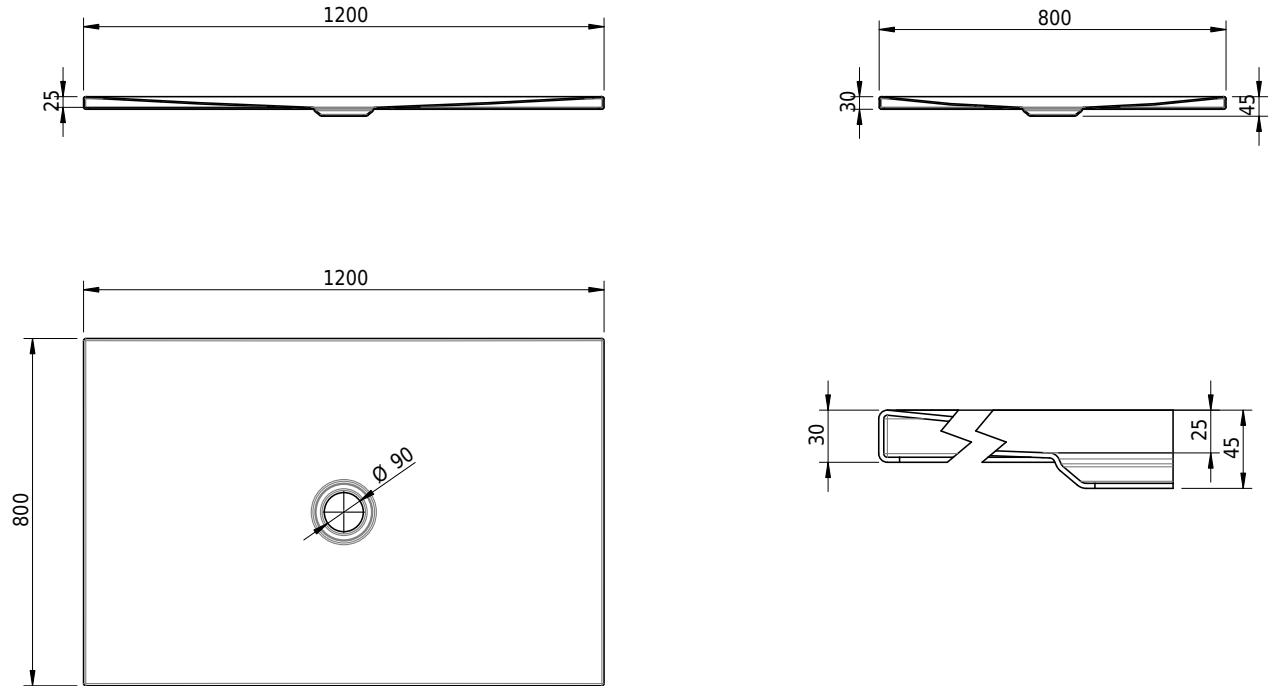

Massskizze

Schmidlin FLOOR

120 x 80 x 2.5 cm

Ablaufloch Ø 90 mm, Eckradius 5 mm

Artikel-Nr.: 1361-0001

SGVSB-Nr.: 146405

ST-Nr.: 1311621.100

Gewicht: 29 kg