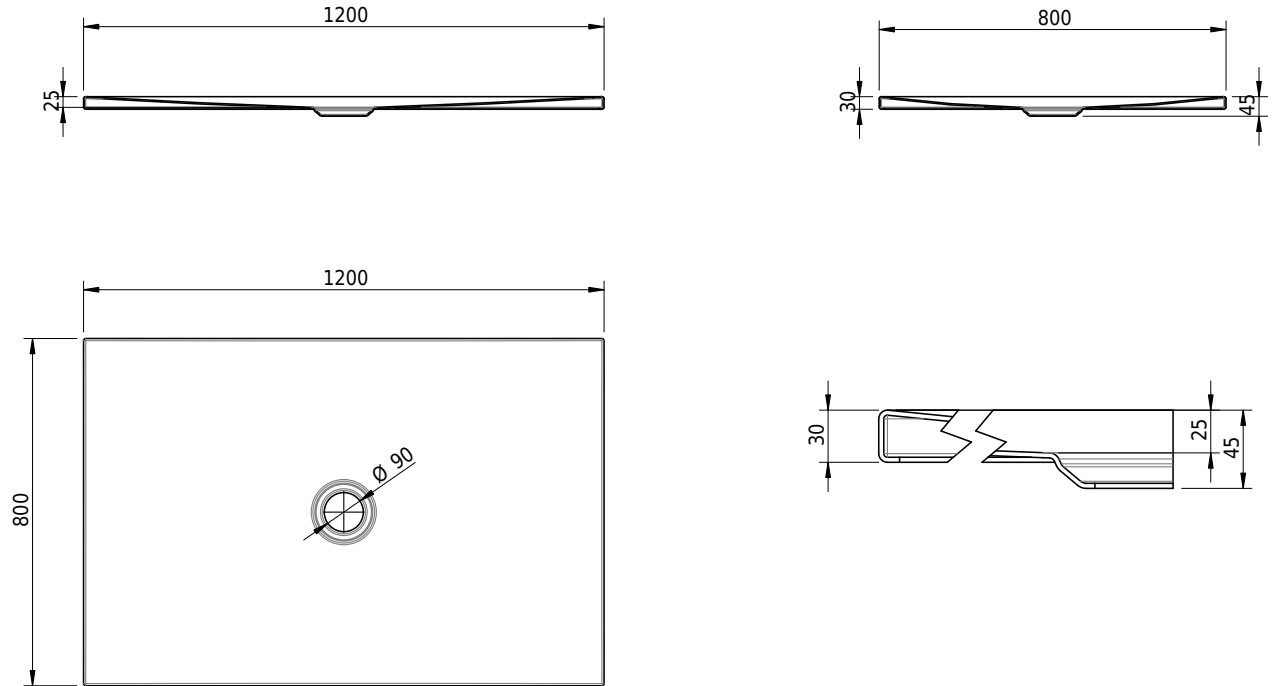

Massskizze

Schmidlin FLOOR

120 x 80 x 2.5 cm

Ablaufloch \varnothing 90 mm, Eckradius 5 mm

Artikel-Nr.: 1361-0001 SGVSB-Nr.: 146405 ST-Nr.: 1311621.100 Gewicht: 29 kg

Optionen

- Farbklasse: I,II,III,IV,V [FA0_ _]
- ANTIGLISS PRO
- GLASUR PLUS [OV01]

Zubehör

- Montagesystem Schmidlin OMNIA (SIA 181)

Ab- und Überlaufgarnituren

- Ablaufgarnitur Schmidlin FLOW 30
- Ablaufgarnitur Schmidlin FLOW 50