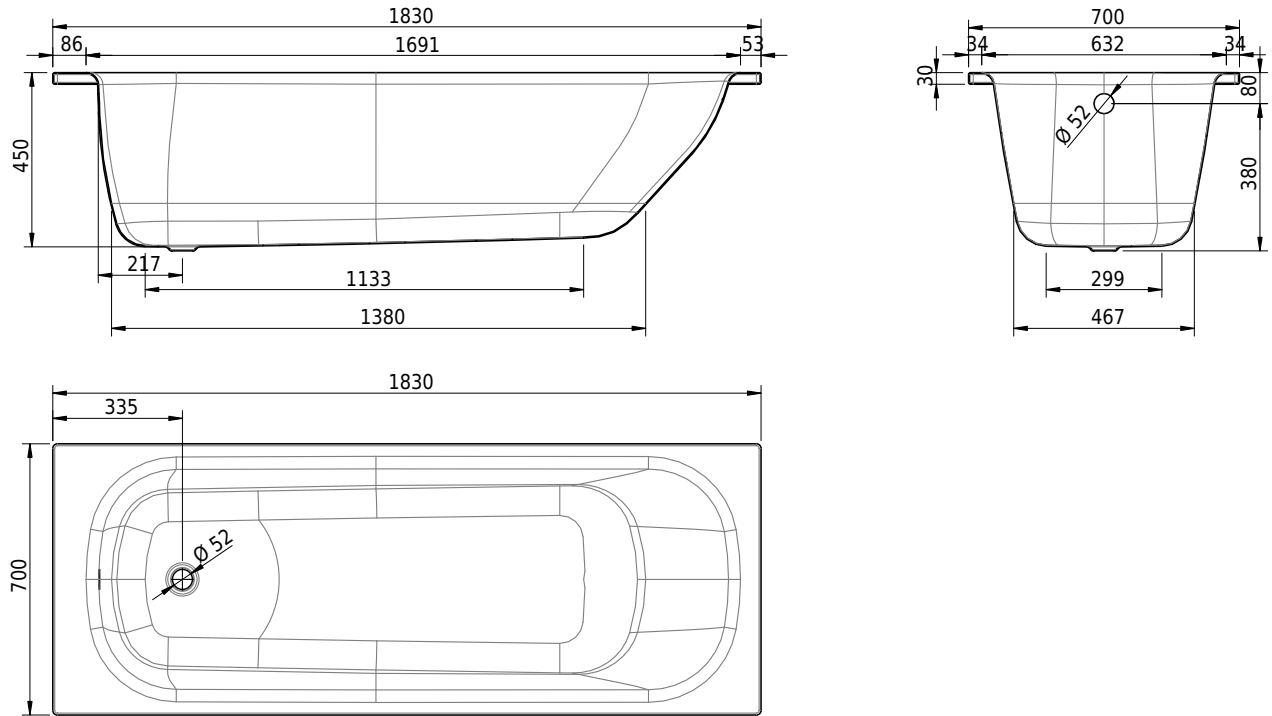

Massskizze

Schmidlin NORM CLASSIC

183 x 70 x 45 cm

Randhöhe 30 mm

Artikel-Nr.: 1360-0001

SGVSB-Nr.: 113167

Gewicht: 53 kg

Nutzzinhalt*: 165 l

- Schmidlin HIGH FIVE 52
- Schmidlin HIGH FIVE 52 TRIO
- Schmidlin SPRING 50
- Viega Multiplex

30.03.2025 Technische Änderungen vorbehalten.

Massangaben in mm

* Nutzzinhalt: Wasserinhalt abzüglich 70 Liter Verdrängung