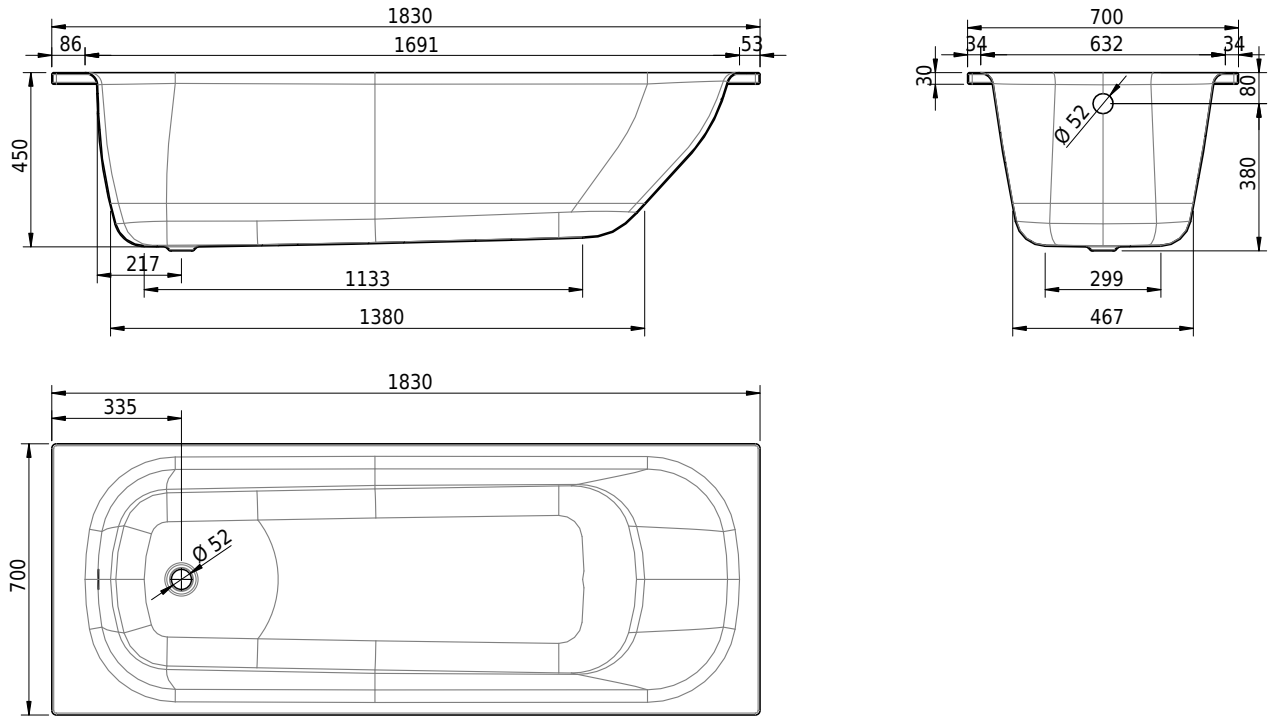

Massskizze

Schmidlin NORM CLASSIC

183 x 70 x 45 cm

Randhöhe 30 mm

Artikel-Nr.: 1360-0001

SGVSB-Nr.: 113167

Gewicht: 53 kg

Nutzzinhalt*: 165 l

- Schmidlin HIGH FIVE 52
- Schmidlin HIGH FIVE 52 TRIO
- Schmidlin SPRING 50
- Viega Multiplex

26.12.2024 Technische Änderungen vorbehalten.

Massangaben in mm

* Nutzzinhalt: Wasserinhalt abzüglich 70 Liter Verdrängung