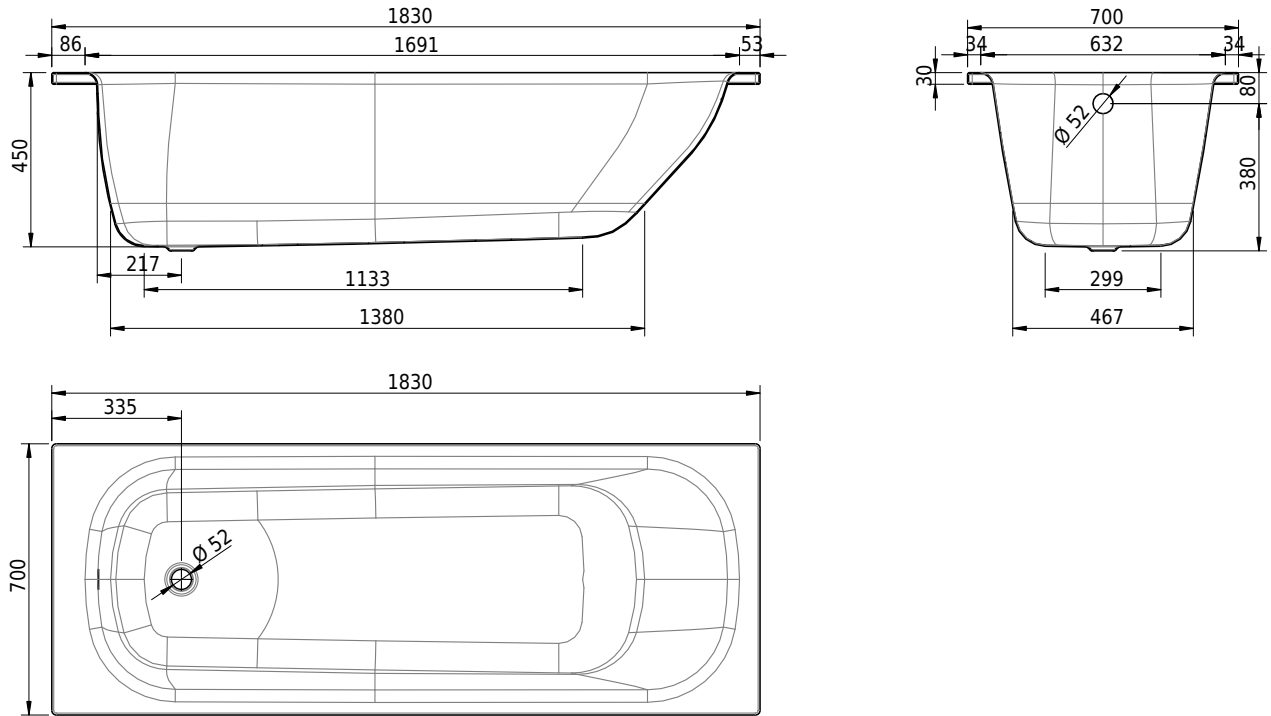

Massskizze

Schmidlin NORM CLASSIC

183 x 70 x 45 cm

Randhöhe 30 mm

Artikel-Nr.: 1360-0001

SGVSB-Nr.: 113167

Gewicht: 53 kg

Nutzzinhalt*: 165 l

- Schmidlin HIGH FIVE 52
- Schmidlin HIGH FIVE 52 TRIO
- Schmidlin SPRING 50
- Viega Multiplex

20.04.2025 Technische Änderungen vorbehalten.

Massangaben in mm

* Nutzzinhalt: Wasserinhalt abzüglich 70 Liter Verdrängung