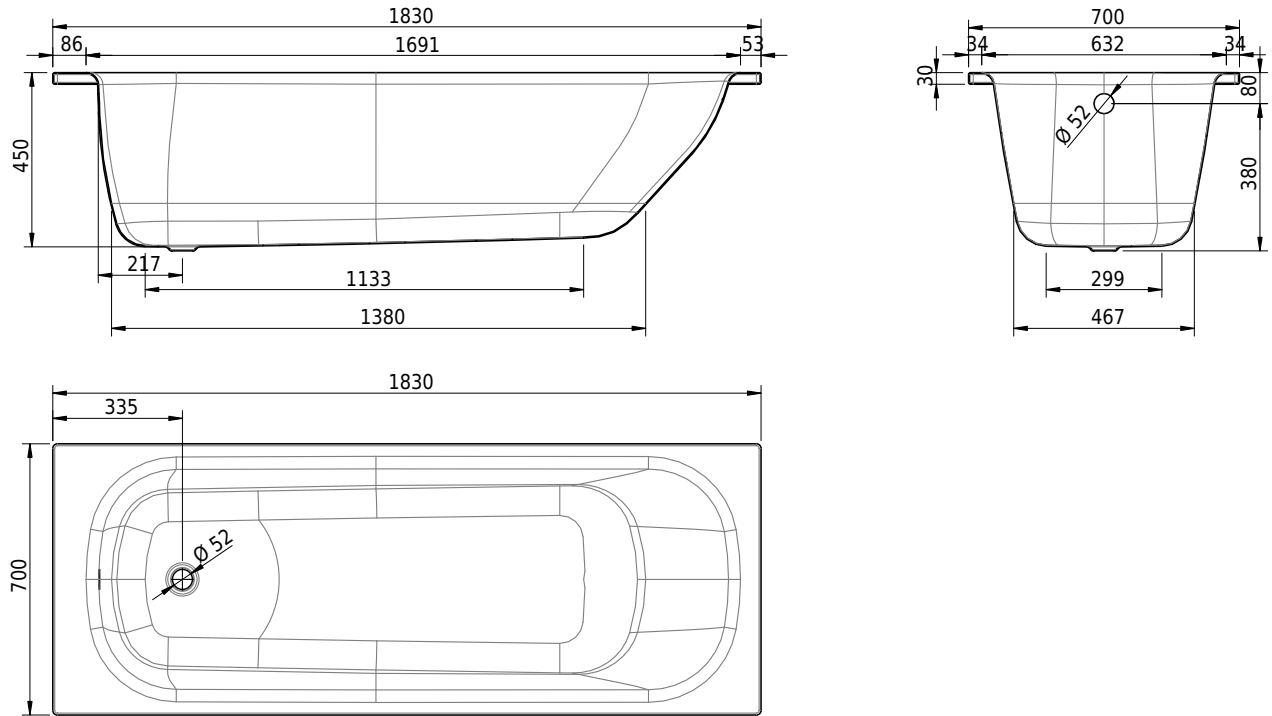

Massskizze

Schmidlin NORM CLASSIC

183 x 70 x 45 cm

Randhöhe 30 mm

Artikel-Nr.: 1360-0001

SGVSB-Nr.: 113167

Gewicht: 53 kg

Nutzzinhalt*: 165 l