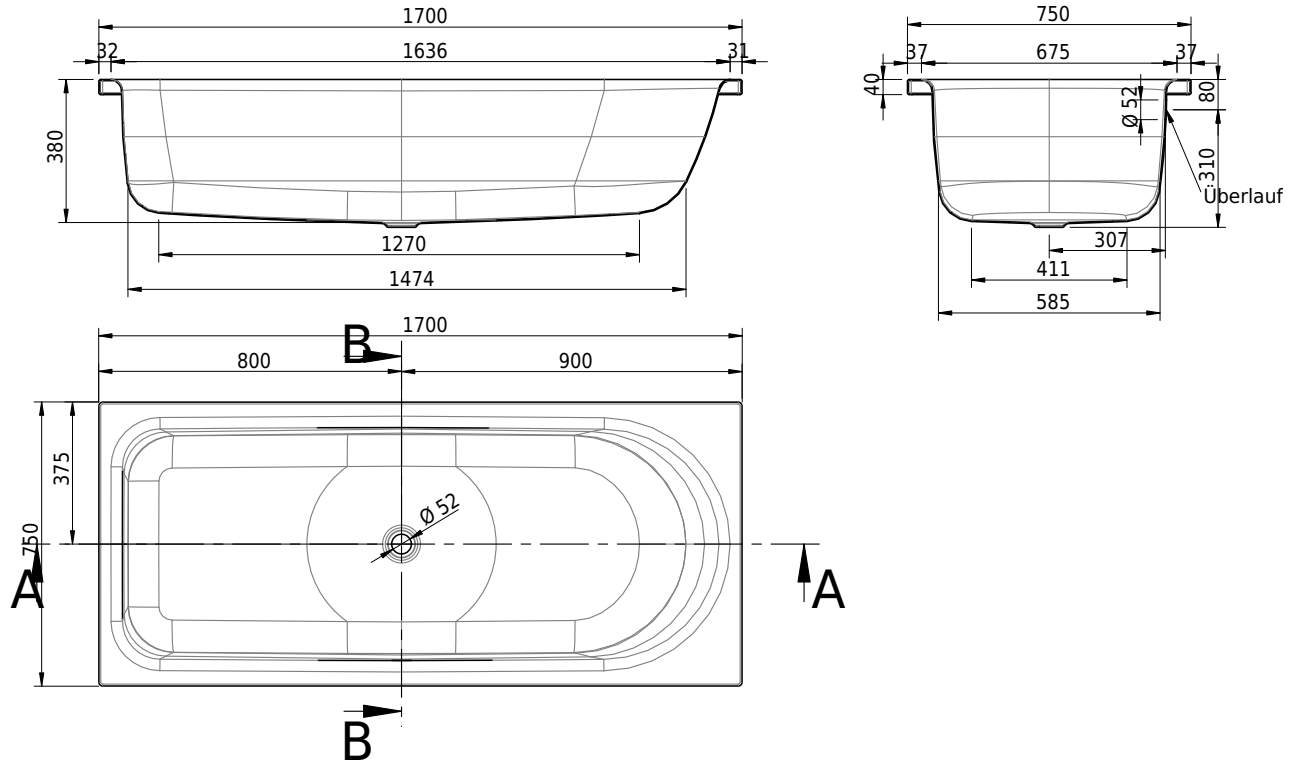

Massskizze

Schmidlin OCEAN LOWLINE

170 x 75 x 38 cm

Randhöhe 40 mm (mit Zargen 30 mm)

Artikel-Nr.: 1359-0001

SGVSB-Nr.: 111225

Gewicht: 51 kg

Nutzzinhalt*: 140 l

Optionen

- Farbklasse: I,II,III,IV [FA0_ _]
- Mit Zargen [Z_ _ _]
- ANTIGLISS PRO
- GLASUR PLUS [OV01]
- Speziallänge -2/+5 cm (beidseitig von -1 bis +2,5cm)
- Griff SAFE (1 Stück) [GFT_02]
- Lochbohrung für Schmidlin TOUCH CONTROL [AT0001]
- Scharfkantige Ecke (Radius 5 mm) [EA_ _04]
- Einlaufgarnitur Schmidlin SPLASH [SP_ _]
- Schmidlin SOUNDBOX
- Spezialanfertigung