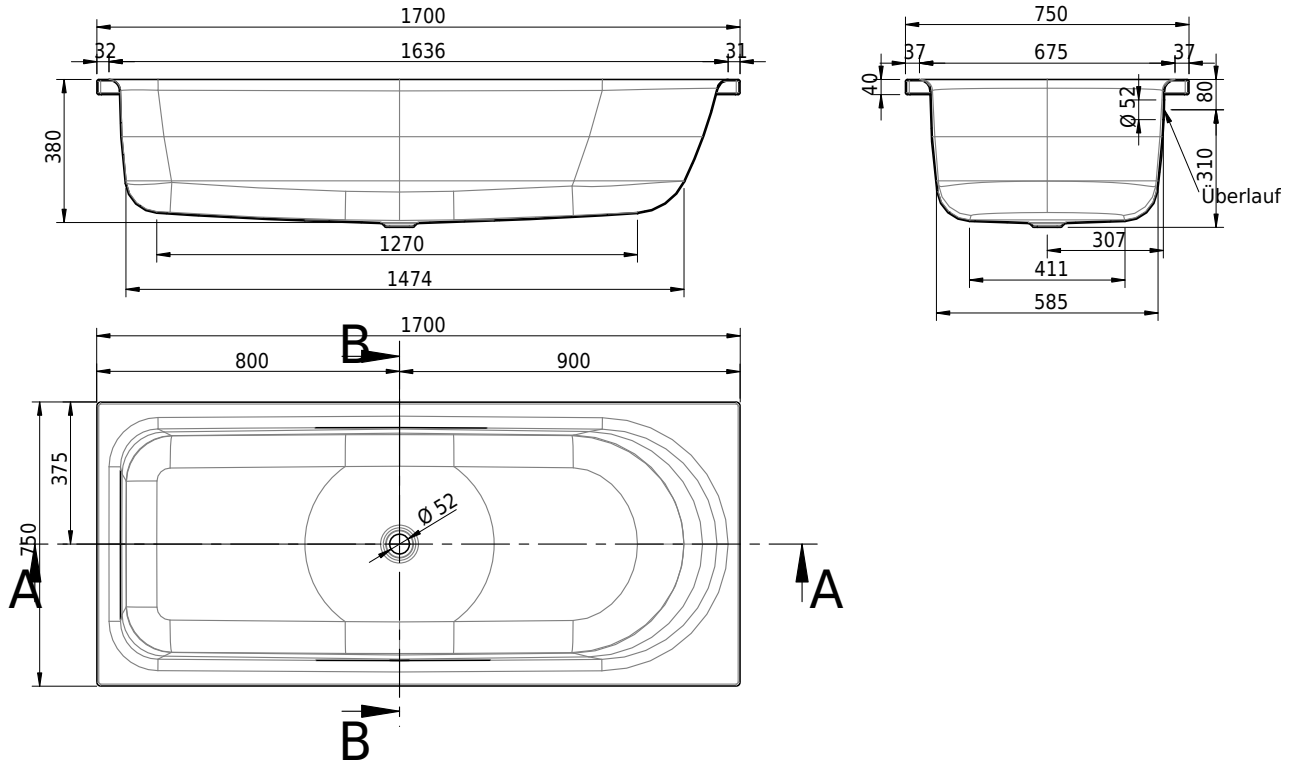

Massskizze

Schmidlin OCEAN LOWLINE

170 x 75 x 38 cm

Randhöhe 40 mm (mit Zargen 30 mm)

Artikel-Nr.: 1359-0001

SGVSB-Nr.: 111225

Gewicht: 51 kg

Nutzzinhalt*: 140 l

Optionen

- Farbklasse: I,II,III,IV [FA0_ _]
- Mit Zargen [Z_ _ _]
- ANTIGLISS PRO
- GLASUR PLUS [OV01]
- Speziallänge -2/+5 cm (beidseitig von -1 bis +2,5cm)
- Griff SAFE (1 Stück) [GFT_02]
- Lochbohrung für Schmidlin TOUCH CONTROL [AT0001]
- Scharfkantige Ecke (Radius 5 mm) [EA_ _04]
- Einlaufgarnitur Schmidlin SPLASH [SP_ _]
- Schmidlin SOUNDBOX
- Spezialanfertigung