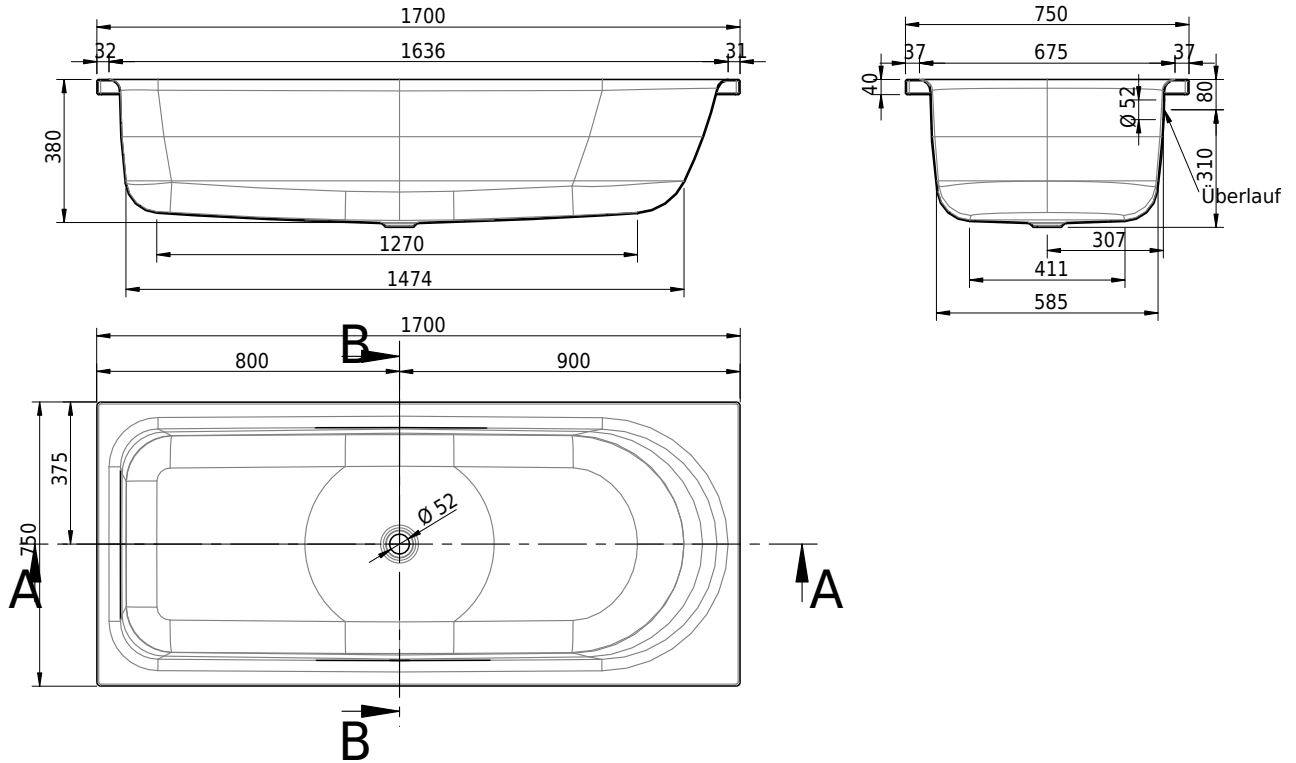

# Schmidlin OCEAN LOWLINE

170 x 75 x 38 cm

Randhöhe 40 mm (mit Zargen 30 mm)

Artikel-Nr.: 1359-0001

SGVSB-Nr.: 111225

Gewicht: 51 kg

Nutzzinhalt\*: 140 l