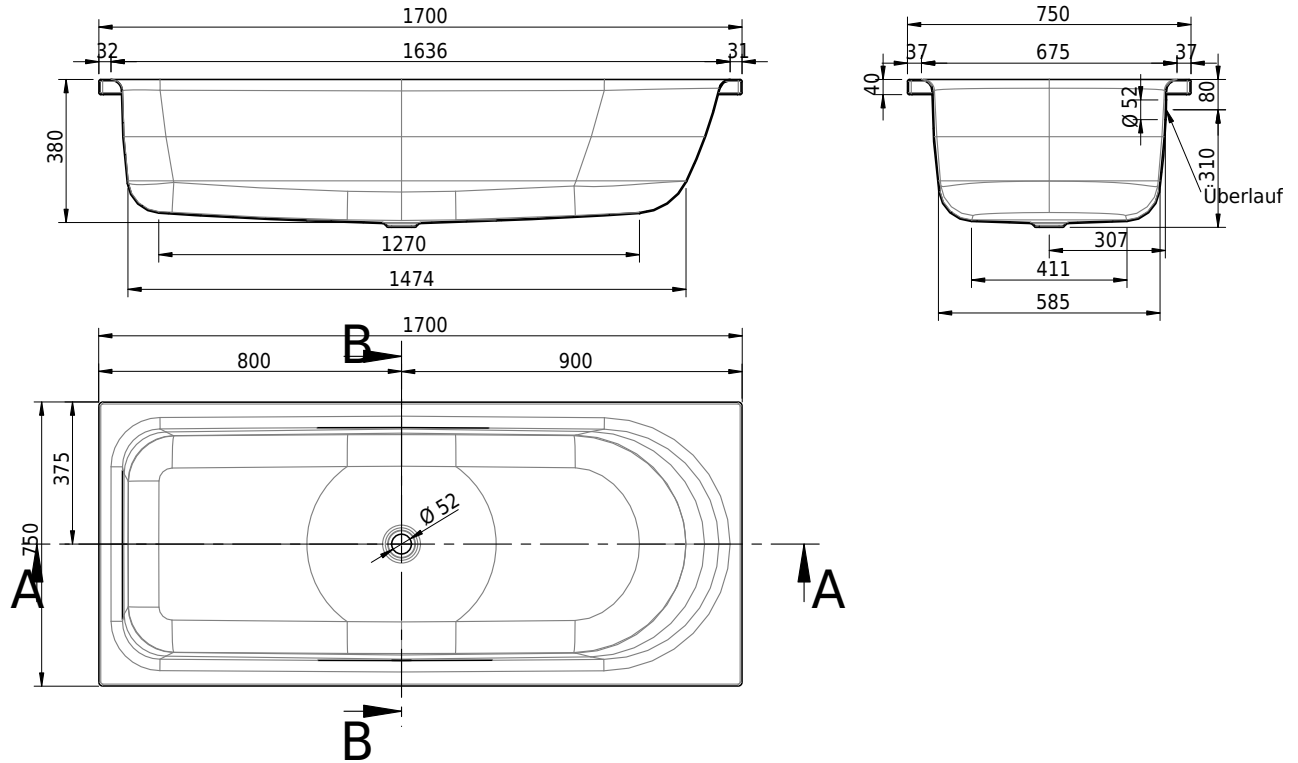

Massskizze

Schmidlin OCEAN LOWLINE

170 x 75 x 38 cm

Randhöhe 40 mm (mit Zargen 30 mm)

Artikel-Nr.: 1359-0001

SGVSB-Nr.: 111225

Gewicht: 51 kg

Nutzzinhalt*: 140 l

Optionen

- Farbklasse: I,II,III,IV [FA0_ _ _]
- Mit Zargen [Z_ _ _ _]
- ANTIGLISS PRO
- GLASUR PLUS [OV01]
- Speziallänge -2/+5 cm (beidseitig von -1 bis +2,5cm)
- Griff SAFE (1 Stück) [GFT_02]
- Lochbohrung für Schmidlin TOUCH CONTROL [AT0001]
- Scharfkantige Ecke (Radius 5 mm) [EA_ _ 04]
- Einlaufgarnitur Schmidlin SPLASH [SP_ _]
- Schmidlin SOUNDBOX
- Spezialanfertigung