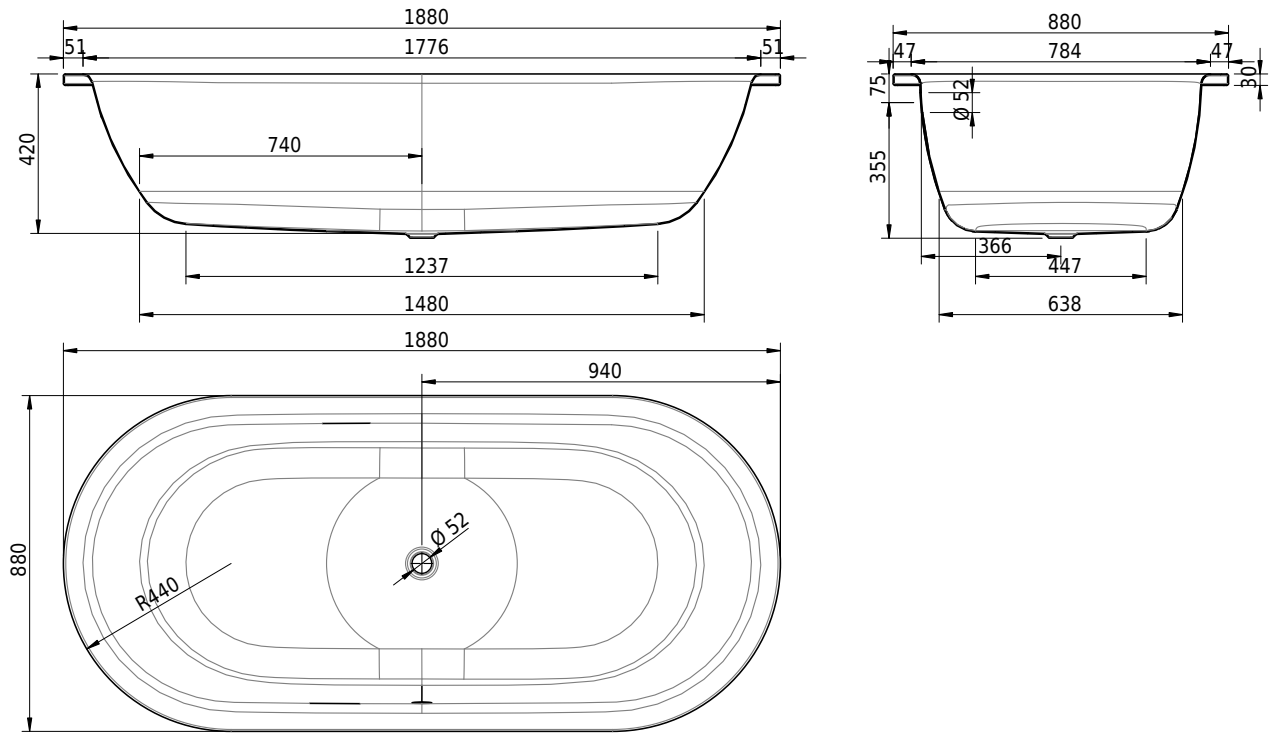

Massskizze

Schmidlin FLAIR

188 x 88 x 42 cm

Randhöhe 30 mm

Artikel-Nr.: 1358-0001

SGVSB-Nr.: 111208

Gewicht: 59 kg

Nutzinhalt*: 205 l