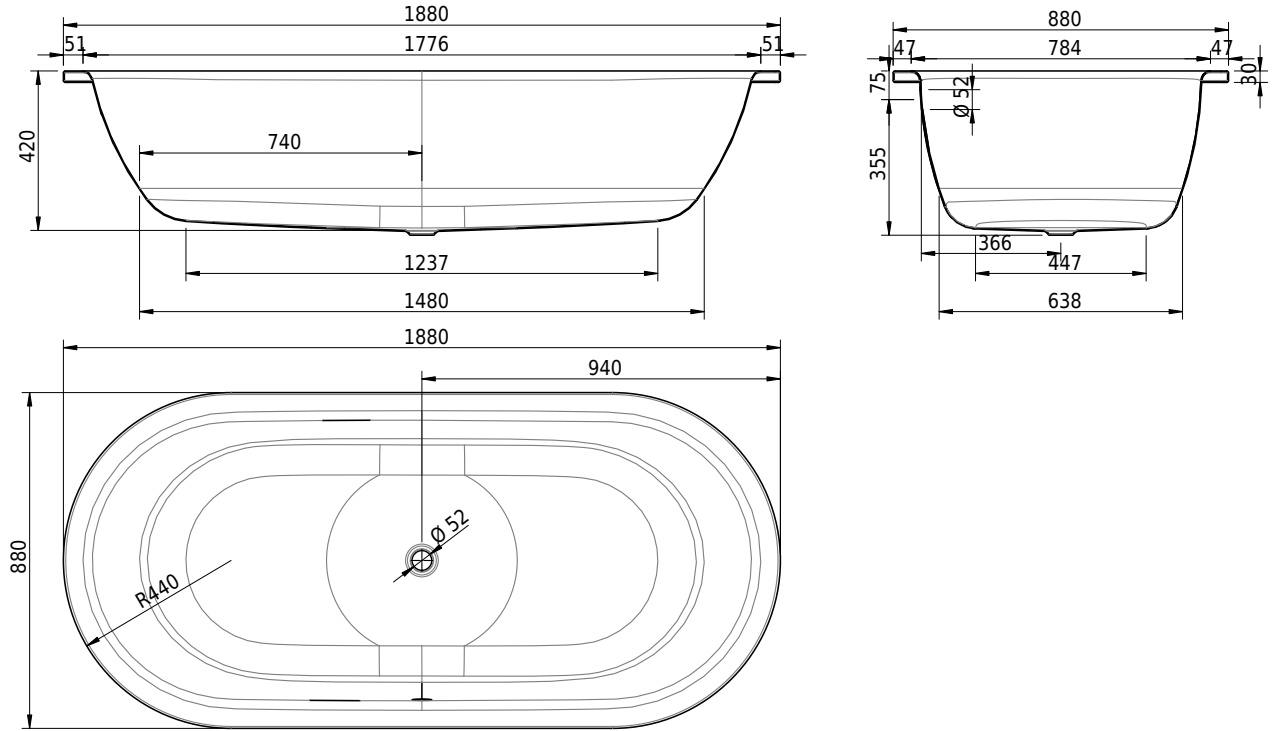

Massskizze

Schmidlin FLAIR

188 x 88 x 42 cm

Randhöhe 30 mm

Artikel-Nr.: 1358-0001

SGVSB-Nr.: 111208

Gewicht: 59 kg

Nutzzinhalt*: 205 l