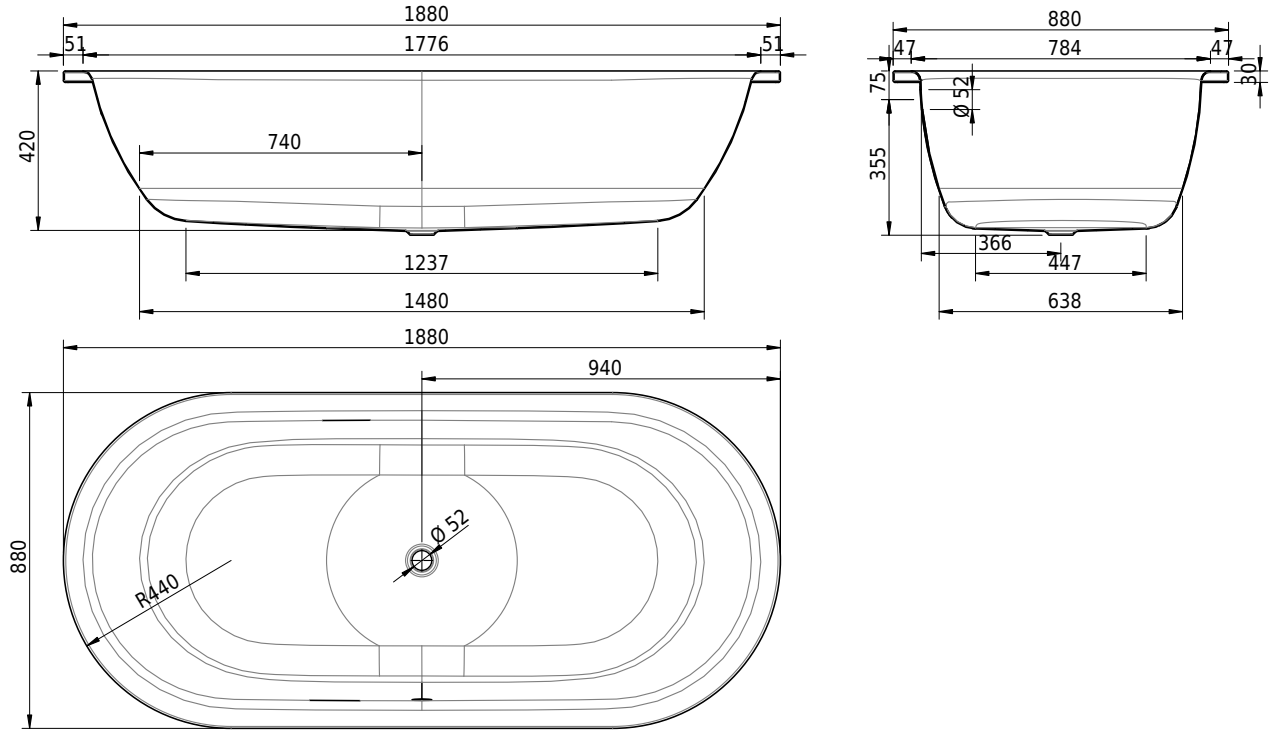

# Schmidlin FLAIR

188 x 88 x 42 cm

Randhöhe 30 mm

Artikel-Nr.: 1358-0001

SGVSB-Nr.: 111208

Gewicht: 59 kg

Nutzinhalt\*: 205 l