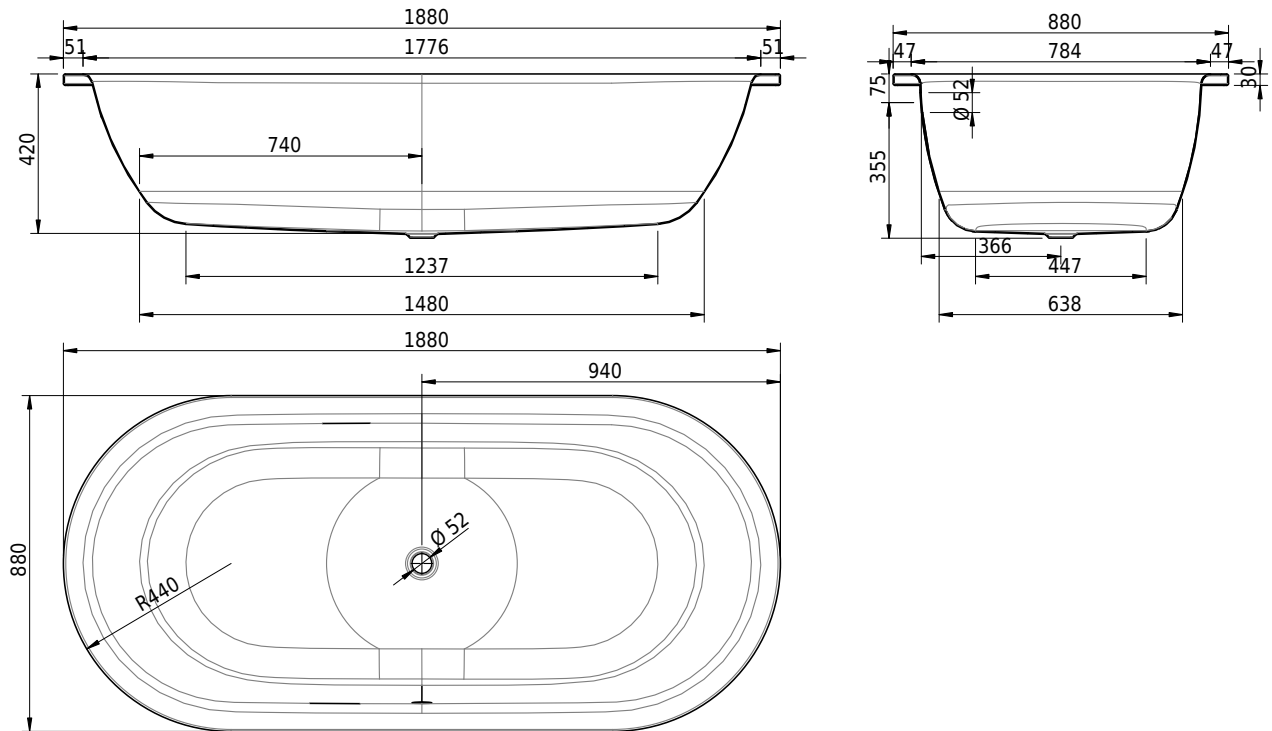

Massskizze

Schmidlin FLAIR

188 x 88 x 42 cm

Randhöhe 30 mm

Artikel-Nr.: 1358-0001

SGVSB-Nr.: 111208

Gewicht: 59 kg

Nutzzinhalt*: 205 l