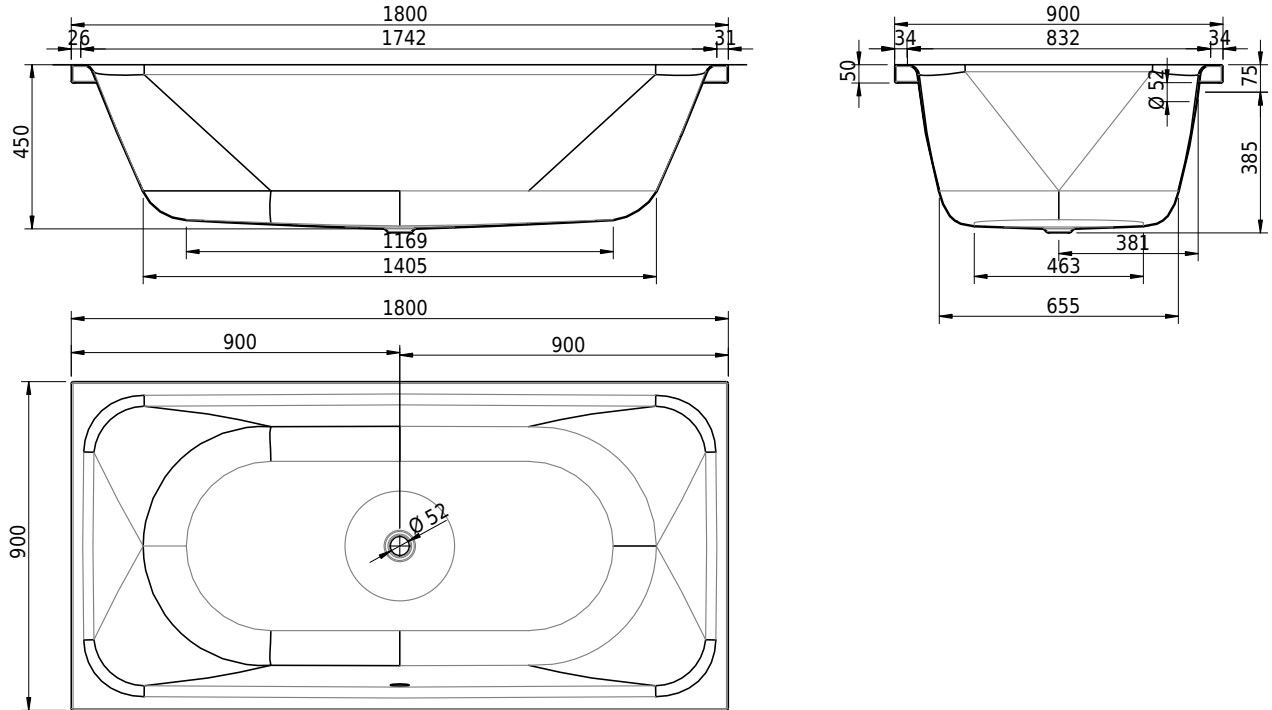

Massskizze

Schmidlin PURISTA

180 x 90 x 45 cm

Randhöhe 50 mm, Eckradius 5mm

Artikel-Nr.: 1356-0001 SGVSB-Nr.: 111234 ST-Nr.: 1111587.100 Gewicht: 59 kg Nutzinhalt*: 240 l

Optionen

- Farbklasse: I,II,III,IV [FA0_ _]
- Mit Zargen [Z_ _ _]
- ANTIGLISS PRO
- GLASUR PLUS [OV01]
- Griff SAFE (1 Stück) [GFT_02]
- Lochbohrung für Schmidlin TOUCH CONTROL [AT0001]
- Einlaufgarnitur Schmidlin SPLASH [SP_ _]
- Schmidlin SOUNDBOX
- Spezialanfertigung