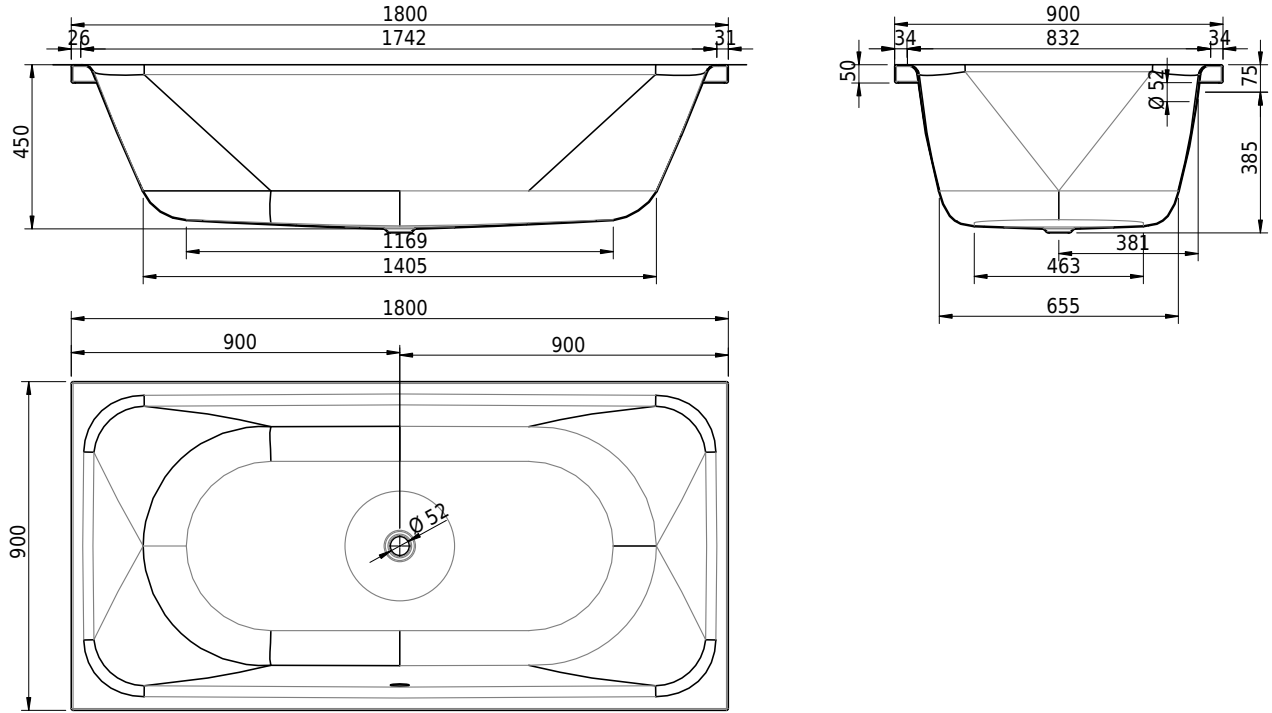

Massskizze

Schmidlin PURISTA

180 x 90 x 45 cm

Randhöhe 50 mm, Eckradius 5mm

Artikel-Nr.: 1356-0001 SGVSB-Nr.: 111234 ST-Nr.: 1111587.100 Gewicht: 59 kg Nutzinhalt*: 240 l

Optionen

- Farbklasse: I,II,III,IV [FA0_ _]
- Mit Zargen [Z_ _ _]
- ANTIGLISS PRO
- GLASUR PLUS [OV01]
- Griff SAFE (1 Stück) [GFT_02]
- Lochbohrung für Schmidlin TOUCH CONTROL [AT0001]
- Einlaufgarnitur Schmidlin SPLASH [SP_ _]
- Schmidlin SOUNDBOX
- Spezialanfertigung