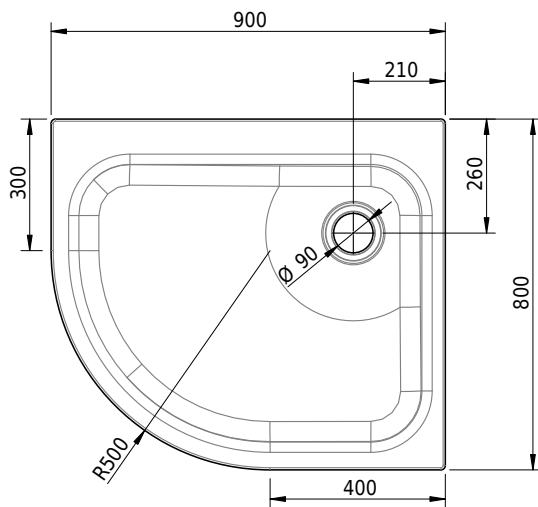

Massskizze

Schmidlin ECK Duschwanne flach (6,5 cm)

90 x 80 x 6.5 cm

Ablaufloch \varnothing 90 mm

Artikel-Nr.: 1354-0001

SGVSB-Nr.: 141662

Gewicht: 20 kg

Optionen

- Farbklasse: I,II,III,IV,V [FA0_ _ _]
- Mit Zargen [Z_ _ _ _]
- ANTIGLISS PRO
- GLASUR PLUS [OV01]
- Speziallänge -2/+5 cm (beidseitig von -1 bis +2,5cm)
- Scharfkantige Ecke (Radius 5 mm) [EA_ _ 04]
- Schürze(n) 75 mm
- Schürze(n) 100 mm
- Spezialanfertigung

Zubehör

- Duschwannen-Fusset 4/6/8 (SIA 181), mit/ohne Dichtband
- Duschwannen-Montagerahmen BASIC (SIA 181)
- Montagesystem Schmidlin OMNIA (SIA 181)
- Schmidlin Zargen-Montagewinkel (SIA 181), Satz (4 Stück)
- Zargengummiprofil