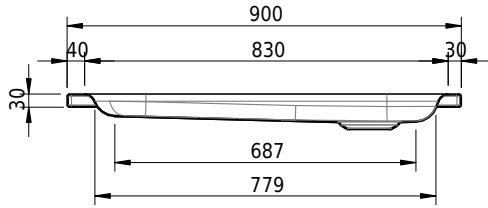

Massskizze

Schmidlin ECK Duschwanne flach (6,5 cm)

90 x 80 x 6.5 cm

Ablaufloch \varnothing 90 mm

Artikel-Nr.: 1354-0001

SGVSB-Nr.: 141662

Gewicht: 20 kg

Optionen

- Farbklasse: I,II,III,IV,V [FA0_ _]
- Mit Zargen [Z_ _ _]
- ANTIGLISS PRO
- GLASUR PLUS [OV01]
- Speziallänge -2/+5 cm (beidseitig von -1 bis +2,5cm)
- Scharfkantige Ecke (Radius 5 mm) [EA_ _ 04]
- Schürze(n) 75 mm
- Schürze(n) 100 mm
- Spezialanfertigung

Zubehör

- Duschwannen-Fusset 4/6/8 (SIA 181), mit/ohne Dichtband
- Duschwannen-Montagerahmen BASIC (SIA 181)
- Montagesystem Schmidlin OMNIA (SIA 181)
- Schmidlin Zargen-Montagewinkel (SIA 181), Satz (4 Stück)
- Zargengummiprofil