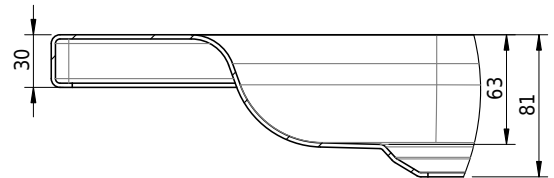

Massskizze

Schmidlin ECK Duschwanne flach (6,5 cm)

90 x 80 x 6.5 cm

Ablaufloch \varnothing 90 mm

Artikel-Nr.: 1354-0001

SGVSB-Nr.: 141662

Gewicht: 20 kg

Optionen

- Farbklasse: I,II,III,IV,V [FA0_ _]
- Mit Zargen [Z_ _ _]
- ANTIGLISS PRO
- GLASUR PLUS [OV01]
- Speziallänge -2/+5 cm (beidseitig von -1 bis +2,5cm)
- Scharfkantige Ecke (Radius 5 mm) [EA_ _ 04]
- Schürze(n) 75 mm
- Schürze(n) 100 mm
- Spezialanfertigung