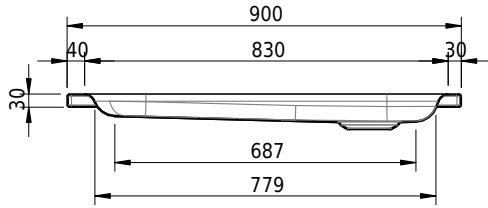

Massskizze

Schmidlin ECK Duschwanne flach (6,5 cm)

90 x 80 x 6.5 cm

Ablaufloch \varnothing 90 mm

Artikel-Nr.: 1354-0001

SGVSB-Nr.: 141662

Gewicht: 20 kg

Optionen

- Farbklasse: I,II,III,IV,V [FA0_ _ _]
- Mit Zargen [Z_ _ _ _]
- ANTIGLISS PRO
- GLASUR PLUS [OV01]
- Speziallänge -2/+5 cm (beidseitig von -1 bis +2,5cm)
- Scharfkantige Ecke (Radius 5 mm) [EA_ _ 04]
- Schürze(n) 75 mm
- Schürze(n) 100 mm
- Spezialanfertigung

Zubehör

- Duschwannen-Fusset 4/6/8 (SIA 181), mit/ohne Dichtband
- Duschwannen-Montagerahmen BASIC (SIA 181)
- Montagesystem Schmidlin OMNIA (SIA 181)
- Schmidlin Zargen-Montagewinkel (SIA 181), Satz (4 Stück)
- Zargengummiprofil