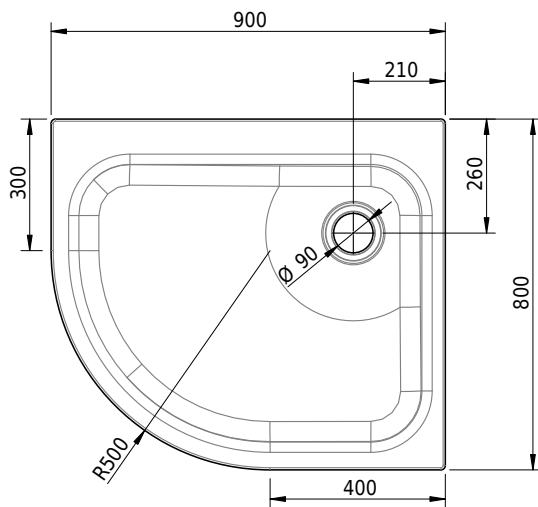

Massskizze

Schmidlin ECK Duschwanne flach (6,5 cm)

90 x 80 x 6.5 cm

Ablaufloch \varnothing 90 mm

Artikel-Nr.: 1354-0001

SGVSB-Nr.: 141662

Gewicht: 20 kg

Optionen

- Farbklasse: I,II,III,IV,V [FA0_ _]
- Mit Zargen [Z_ _ _]
- ANTIGLISS PRO
- GLASUR PLUS [OV01]
- Speziallänge -2/+5 cm (beidseitig von -1 bis +2,5cm)
- Scharfkantige Ecke (Radius 5 mm) [EA_ _ 04]
- Schürze(n) 75 mm
- Schürze(n) 100 mm
- Spezialanfertigung

Zubehör

- Duschwannen-Fusset 4/6/8 (SIA 181), mit/ohne Dichtband
- Duschwannen-Montagerahmen BASIC (SIA 181)
- Montagesystem Schmidlin OMNIA (SIA 181)
- Schmidlin Zargen-Montagewinkel (SIA 181), Satz (4 Stück)
- Zargengummiprofil