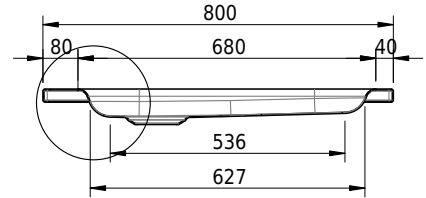

Massskizze

Schmidlin ECK Duschwanne flach (6,5 cm)

90 x 80 x 6.5 cm

Ablaufloch \varnothing 90 mm

Artikel-Nr.: 1354-0001

SGVSB-Nr.: 141662

Gewicht: 20 kg

Optionen

- Farbklasse: I,II,III,IV,V [FA0_ _ _]
- Mit Zargen [Z_ _ _ _]
- ANTIGLISS PRO
- GLASUR PLUS [OV01]
- Speziallänge -2/+5 cm (beidseitig von -1 bis +2,5cm)
- Scharfkantige Ecke (Radius 5 mm) [EA_ _ 04]
- Schürze(n) 75 mm
- Schürze(n) 100 mm
- Spezialanfertigung

Zubehör

- Duschwannen-Fusset 4/6/8 (SIA 181), mit/ohne Dichtband
- Duschwannen-Montagerahmen BASIC (SIA 181)
- Montagesystem Schmidlin OMNIA (SIA 181)
- Schmidlin Zargen-Montagewinkel (SIA 181), Satz (4 Stück)
- Zargengummiprofil