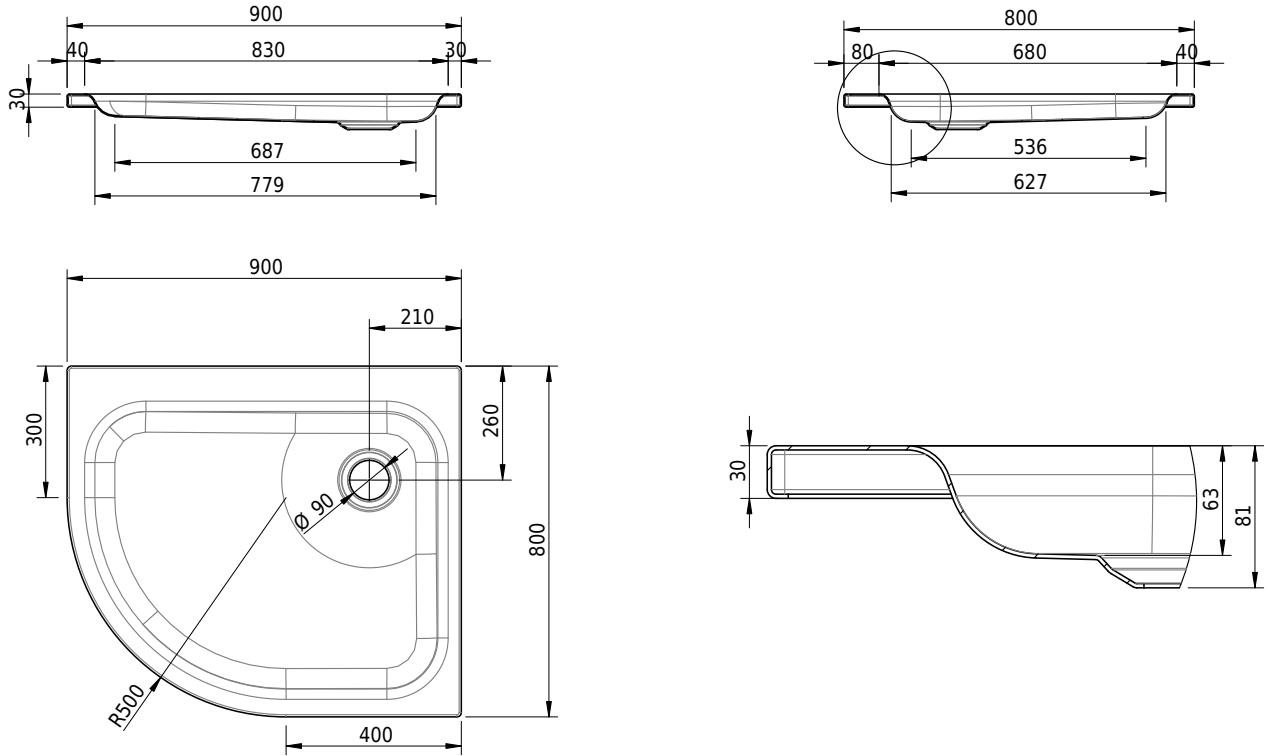

Massskizze

Schmidlin ECK Duschwanne flach (6,5 cm)

90 x 80 x 6.5 cm

Ablaufloch \varnothing 90 mm

Artikel-Nr.: 1354-0001

SGVSB-Nr.: 141662

Gewicht: 20 kg

Optionen

- Farbklasse: I,II,III,IV,V [FA0_ _]
- Mit Zargen [Z_ _ _]
- ANTIGLISS PRO
- GLASUR PLUS [OV01]
- Speziallänge -2/+5 cm (beidseitig von -1 bis +2,5cm)
- Scharfkantige Ecke (Radius 5 mm) [EA_ _ 04]
- Schürze(n) 75 mm
- Schürze(n) 100 mm
- Spezialanfertigung

Zubehör

- Duschwannen-Fussset 4/6/8 (SIA 181), mit/ohne Dichtband
- Duschwannen-Montagerahmen BASIC (SIA 181)
- Montagesystem Schmidlin OMNIA (SIA 181)
- Schmidlin Zargen-Montagewinkel (SIA 181), Satz (4 Stück)
- Zargengummiprofil