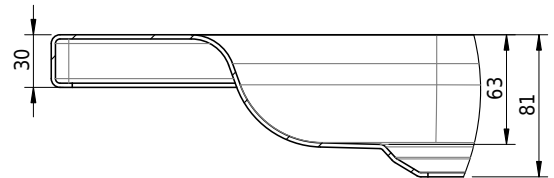

Massskizze

Schmidlin ECK Duschwanne flach (6,5 cm)

90 x 80 x 6.5 cm

Ablaufloch \varnothing 90 mm

Artikel-Nr.: 1354-0001

SGVSB-Nr.: 141662

Gewicht: 20 kg

Optionen

- Farbklasse: I,II,III,IV,V [FA0_ _ _]
- Mit Zargen [Z_ _ _ _]
- ANTIGLISS PRO
- GLASUR PLUS [OV01]
- Speziallänge -2/+5 cm (beidseitig von -1 bis +2,5cm)
- Scharfkantige Ecke (Radius 5 mm) [EA_ _ 04]
- Schürze(n) 75 mm
- Schürze(n) 100 mm
- Spezialanfertigung