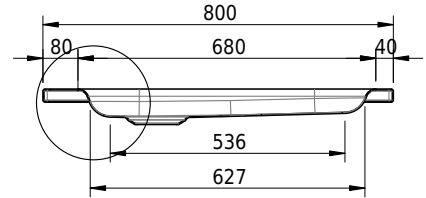

Massskizze

Schmidlin ECK Duschwanne flach (6,5 cm)

90 x 80 x 6.5 cm

Ablaufloch \varnothing 90 mm

Artikel-Nr.: 1354-0001

SGVSB-Nr.: 141662

Gewicht: 20 kg

Optionen

- Farbklasse: I,II,III,IV,V [FA0_ _]
- Mit Zargen [Z_ _ _]
- ANTIGLISS PRO
- GLASUR PLUS [OV01]
- Speziallänge -2/+5 cm (beidseitig von -1 bis +2,5cm)
- Scharfkantige Ecke (Radius 5 mm) [EA_ _ 04]
- Schürze(n) 75 mm
- Schürze(n) 100 mm
- Spezialanfertigung

Zubehör

- Duschwannen-Fusset 4/6/8 (SIA 181), mit/ohne Dichtband
- Duschwannen-Montagerahmen BASIC (SIA 181)
- Montagesystem Schmidlin OMNIA (SIA 181)
- Schmidlin Zargen-Montagewinkel (SIA 181), Satz (4 Stück)
- Zargengummiprofil