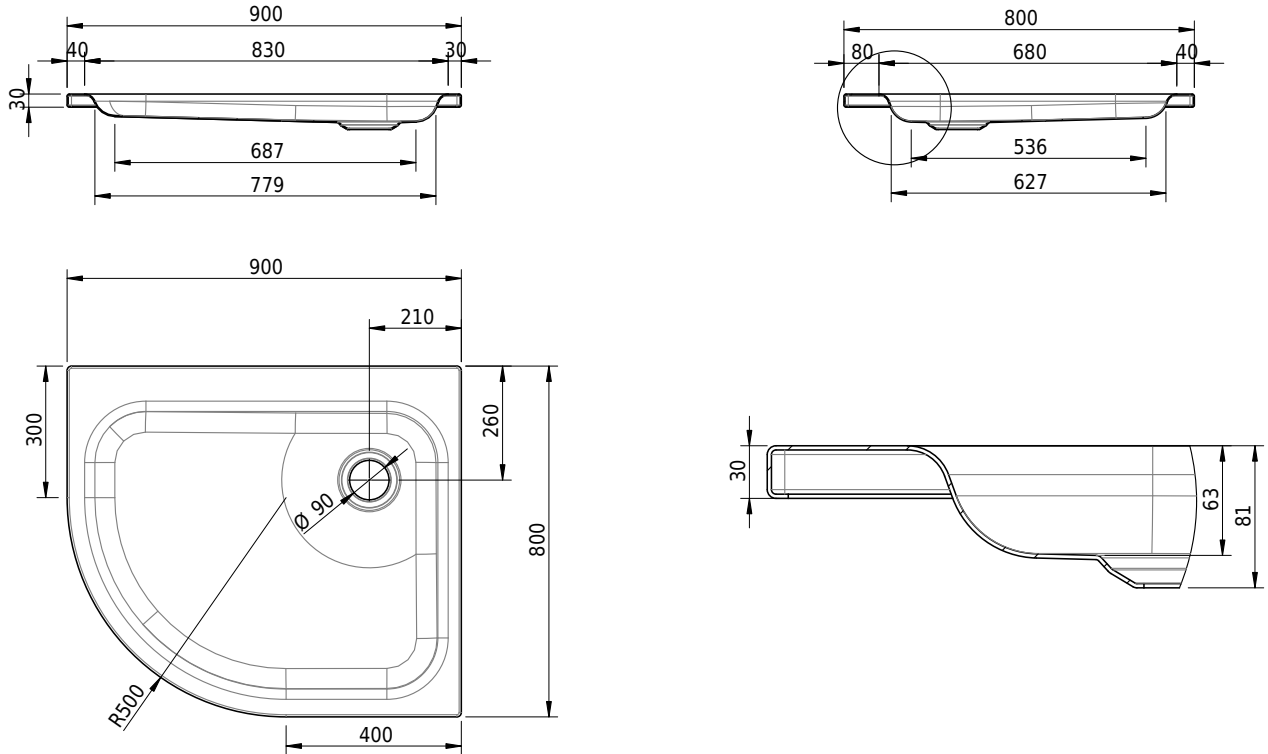

Massskizze

Schmidlin ECK Duschwanne flach (6,5 cm)

90 x 80 x 6.5 cm

Ablaufloch \varnothing 90 mm

Artikel-Nr.: 1354-0001

SGVSB-Nr.: 141662

Gewicht: 20 kg

Optionen

- Farbklasse: I,II,III,IV,V [FA0_ _ _]
- Mit Zargen [Z_ _ _ _]
- ANTIGLISS PRO
- GLASUR PLUS [OV01]
- Speziallänge -2/+5 cm (beidseitig von -1 bis +2,5cm)
- Scharfkantige Ecke (Radius 5 mm) [EA_ _ 04]
- Schürze(n) 75 mm
- Schürze(n) 100 mm
- Spezialanfertigung

Zubehör

- Duschwannen-Fusset 4/6/8 (SIA 181), mit/ohne Dichtband
- Duschwannen-Montagerahmen BASIC (SIA 181)
- Montagesystem Schmidlin OMNIA (SIA 181)
- Schmidlin Zargen-Montagewinkel (SIA 181), Satz (4 Stück)
- Zargengummiprofil