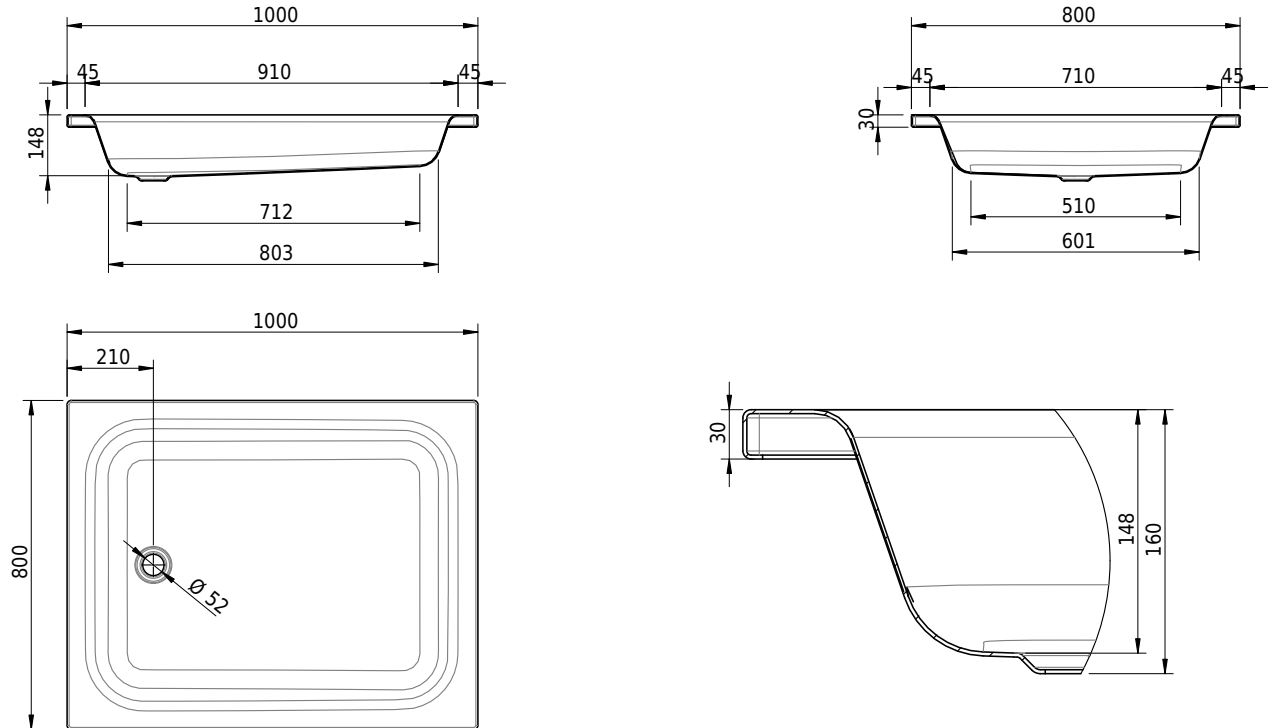

Massskizze

Schmidlin Duschwanne tief (15 cm)

100 x 80 x 15 cm

Ablaufloch \varnothing 52 mm

Artikel-Nr.: 1353-0001

SGVSB-Nr.: 141006

ST-Nr.: 1311261.100

Gewicht: 24 kg

Optionen

- Farbklasse: I,II,III,IV,V [FA0_ _ _]
- Mit Zargen [Z_ _ _ _]
- ANTIGLISS PRO
- GLASUR PLUS [OV01]
- Speziallänge -2/+5 cm (beidseitig von -1 bis +2,5cm)
- Scharfkantige Ecke (Radius 5 mm) [EA_ _ 04]
- Geschnittene Ecke [EA_ _ 03]
- Abgerundete Ecke [EA_ _ 02]
- Schürze(n) 200 mm
- Schürze(n) Spezialhöhe
- Ablaufloch 90 mm [AG90]
- Spezialanfertigung

Zubehör

- Duschwannen-Fusset 4/6/8 (SIA 181), mit/ohne Dichtband
- Duschwannen-Montagerahmen BASIC (SIA 181)
- Schmidlin Zargen-Montagewinkel (SIA 181), Satz (4 Stück)
- Zargengummiprofil

Ab- und Überlaufgarnituren