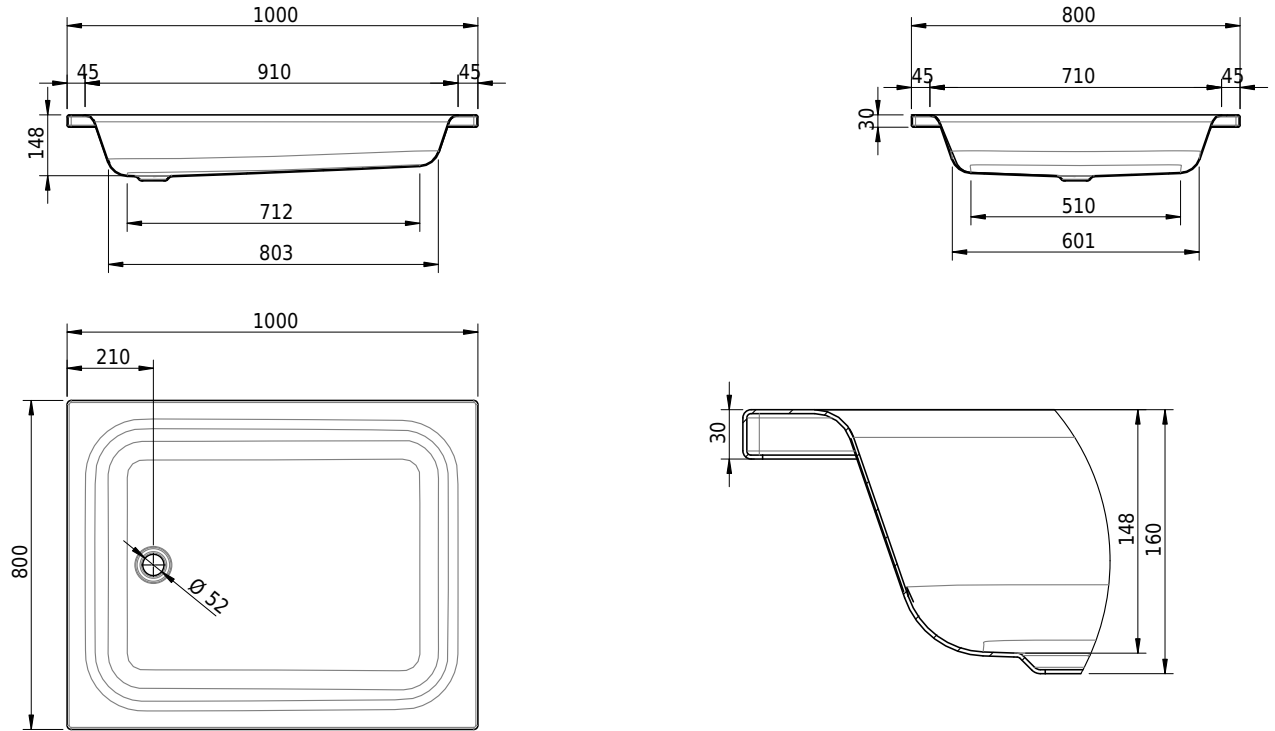

Massskizze

Schmidlin Duschwanne tief (15 cm)

100 x 80 x 15 cm

Ablaufloch \varnothing 52 mm

Artikel-Nr.: 1353-0001 SGVSB-Nr.: 141006 ST-Nr.: 1311261.100 Gewicht: 24 kg

Optionen

- Farbklasse: I,II,III,IV,V [FA0_ _ _]
- Mit Zargen [Z_ _ _ _]
- ANTIGLISS PRO
- GLASUR PLUS [OV01]
- Speziallänge -2/+5 cm (beidseitig von -1 bis +2,5cm)
- Scharfkantige Ecke (Radius 5 mm) [EA_ _ 04]
- Geschnittene Ecke [EA_ _ 03]
- Abgerundete Ecke [EA_ _ 02]
- Schürze(n) 200 mm
- Schürze(n) Spezialhöhe
- Ablaufloch 90 mm [AG90]
- Spezialanfertigung

Zubehör

- Duschwannen-Fusset 4/6/8 (SIA 181), mit/ohne Dichtband
- Duschwannen-Montagerahmen BASIC (SIA 181)
- Schmidlin Zargen-Montagewinkel (SIA 181), Satz (4 Stück)
- Zargengummiprofil

Ab- und Überlaufgarnituren