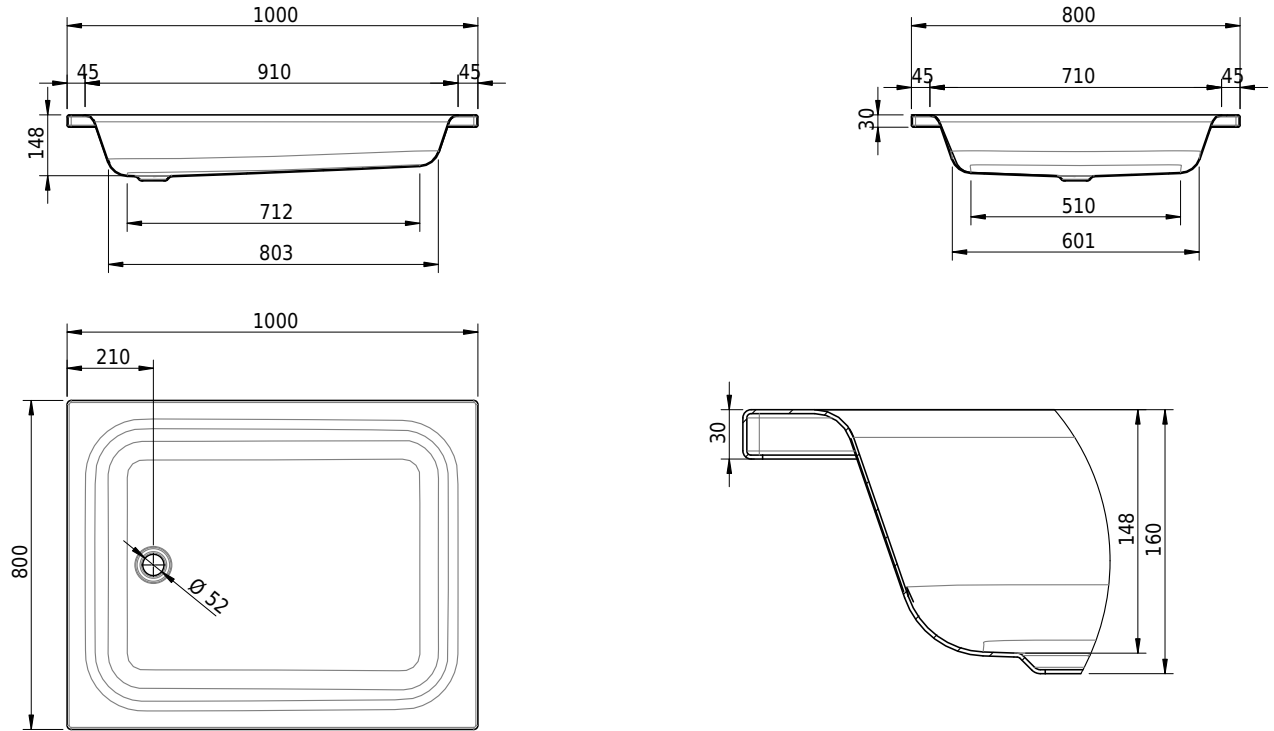

Massskizze

Schmidlin Duschwanne tief (15 cm)

100 x 80 x 15 cm

Ablaufloch ø 52 mm

Artikel-Nr.: 1353-0001 SGVSB-Nr.: 141006 ST-Nr.: 1311261.100 Gewicht: 24 kg

Optionen

- Farbklasse: I,II,III,IV,V [FA0_ _ _]
- Mit Zargen [Z_ _ _ _]
- ANTIGLISS PRO
- GLASUR PLUS [OV01]
- Speziallänge -2/+5 cm (beidseitig von -1 bis +2,5cm)
- Scharfkantige Ecke (Radius 5 mm) [EA_ _ 04]
- Geschnittene Ecke [EA_ _ 03]
- Abgerundete Ecke [EA_ _ 02]
- Schürze(n) 200 mm
- Schürze(n) Spezialhöhe
- Ablaufloch 90 mm [AG90]
- Spezialanfertigung

Zubehör

- Duschwannen-Fusset 4/6/8 (SIA 181), mit/ohne Dichtband
- Duschwannen-Montagerahmen BASIC (SIA 181)
- Schmidlin Zargen-Montagewinkel (SIA 181), Satz (4 Stück)
- Zargengummiprofil

Ab- und Überlaufgarnituren