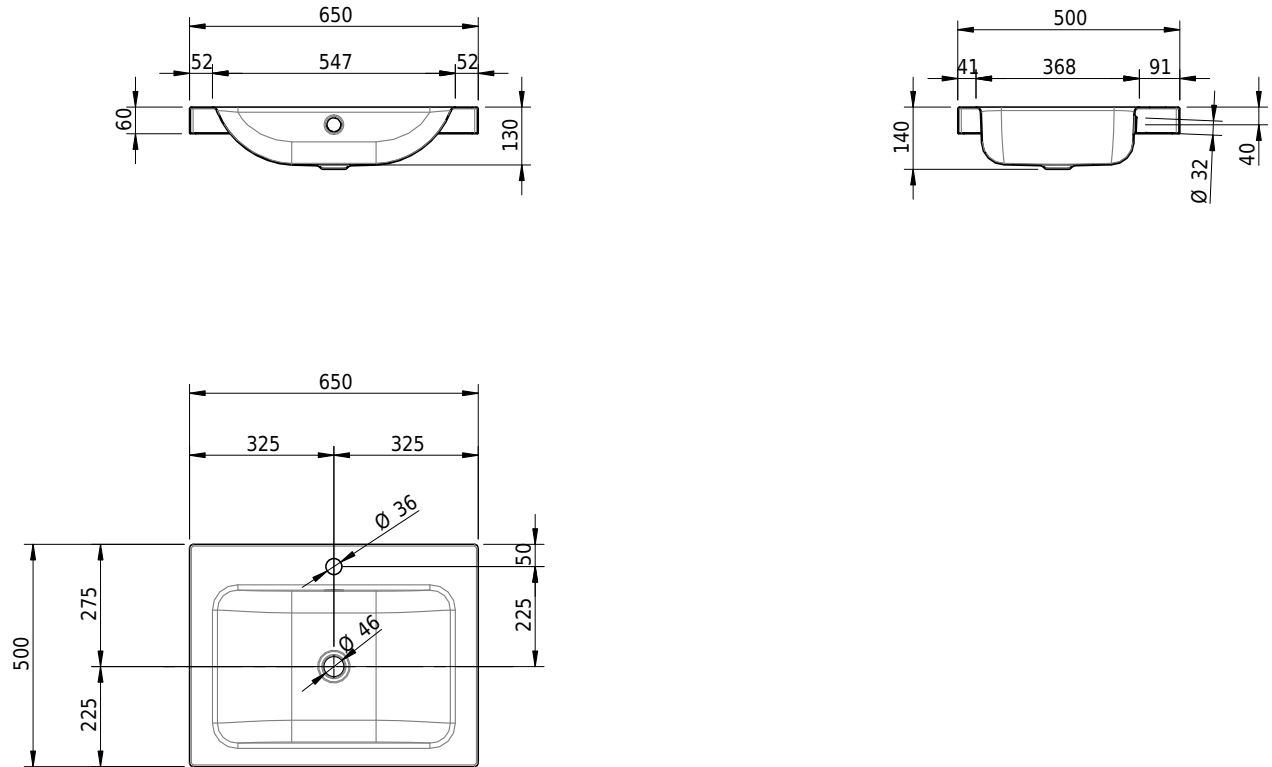

Massskizze

Schmidlin CONTURA Aufsatzbecken

65 x 50 x 6 cm

mit Überlauf, inkl. Befestigungszubehör, inkl. Überlaufgarnitur verchromt

Artikel-Nr.: 1351-0002

SGVSB-Nr.: 233373.100.241

ST-Nr.: 3131842.100

Gewicht: 9 kg

Optionen

- Farbklasse: I,II,III,IV,V [FA0_ _ _]
- Ohne Überlaufloch [UL0]
- GLASUR PLUS [OV01]
- Löcher für 3-Loch Armatur [WT_ALS01]
- Lochbohrung für Schmidlin Seifenspender [SSP02]
- Runde Lochbohrung nach Mass [WT_ALS02]
- Spezialanfertigung