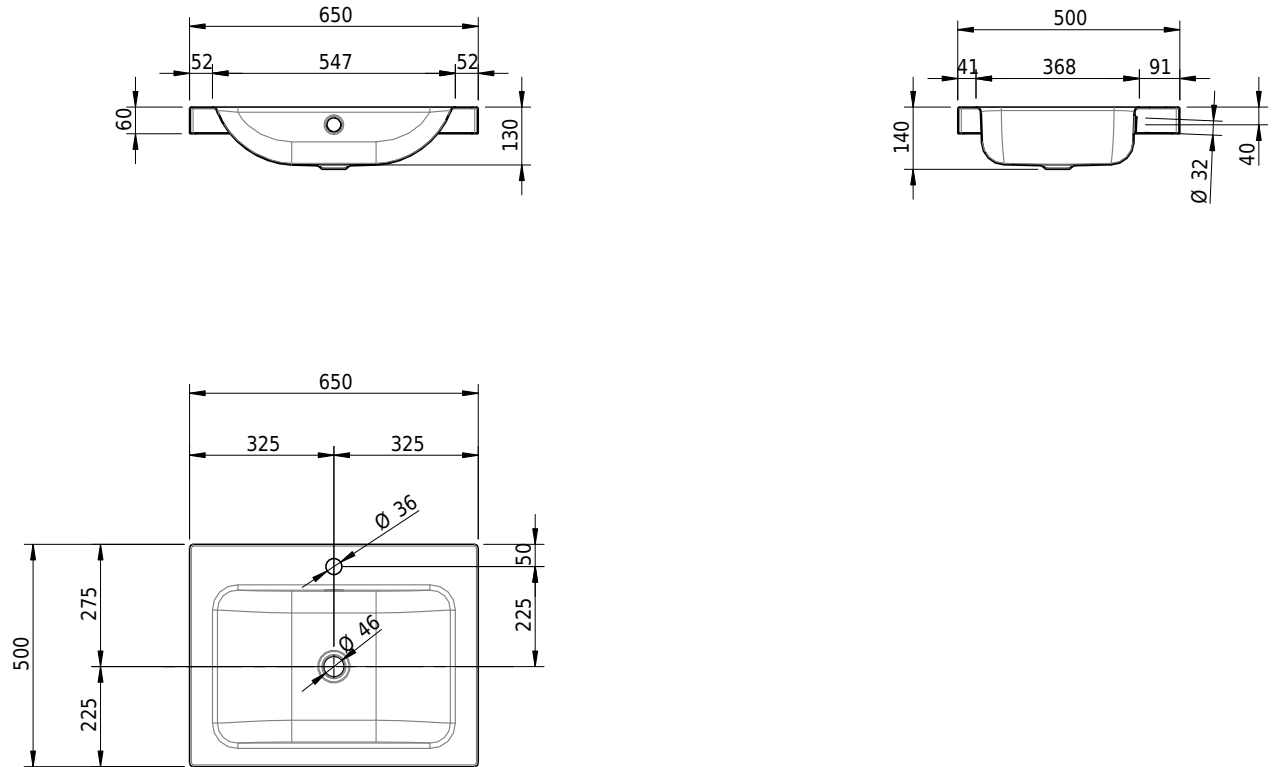

## Massskizze

**Schmidlin CONTURA Aufsatzbecken**

65 x 50 x 6 cm

mit Überlauf, inkl. Befestigungszubehör, inkl. Überlaufgarnitur verchromt

Artikel-Nr.: 1351-0002

SGVSB-Nr.: 233373.100.241

ST-Nr.: 3131842.100

Gewicht: 9 kg

**Optionen**

- Farbklasse: I,II,III,IV,V [FA0\_ \_ \_]
- Ohne Überlaufloch [UL0]
- GLASUR PLUS [OV01]
- Löcher für 3-Loch Armatur [WT\_ALS01]
- Lochbohrung für Schmidlin Seifenspender [SSP02]
- Runde Lochbohrung nach Mass [WT\_ALS02]
- Spezialanfertigung