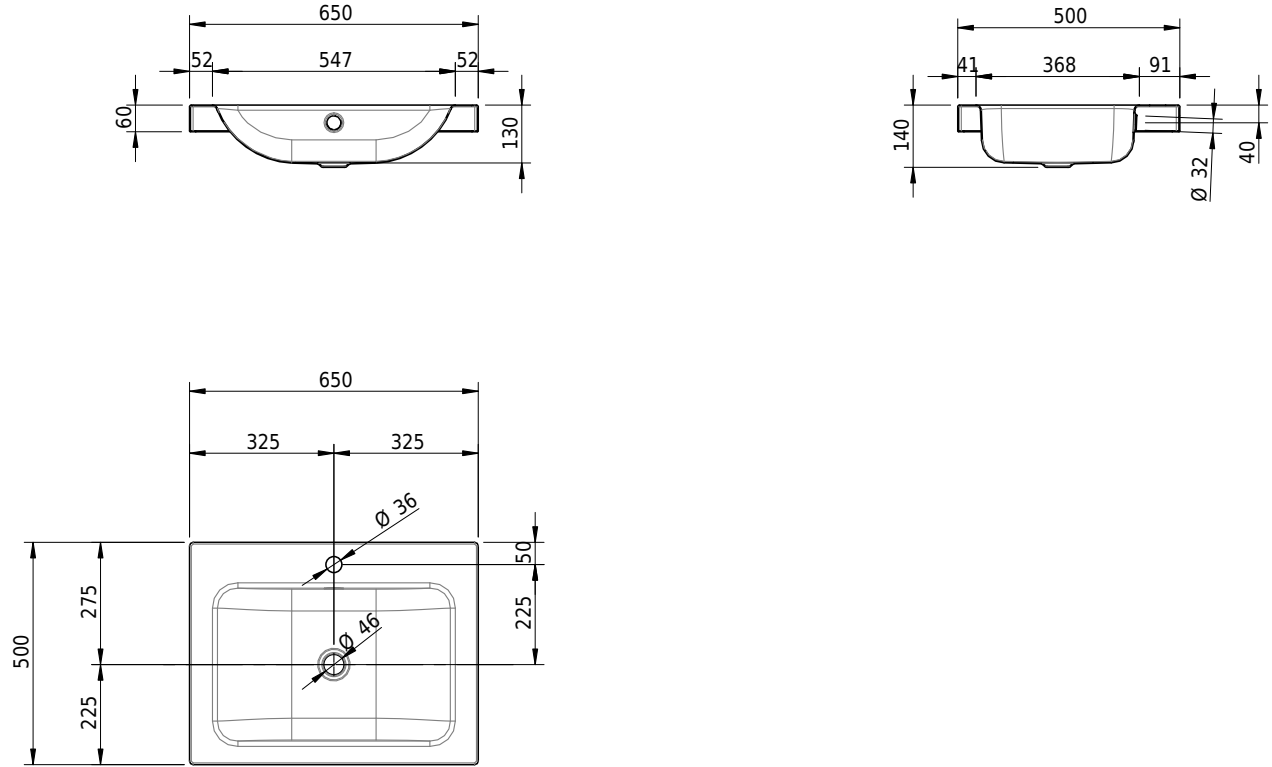

# Schmidlin CONTURA Aufsatzbecken

65 x 50 x 6 cm

mit Überlauf, inkl. Befestigungszubehör, inkl. Überlaufgarnitur verchromt

Artikel-Nr.: 1351-0002

SGVSB-Nr.: 233373.100.241

ST-Nr.: 3131842.100

Gewicht: 9 kg