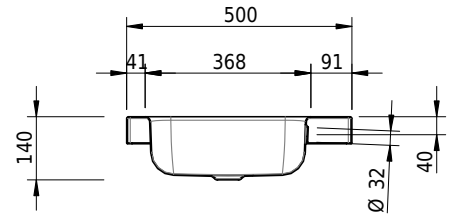

Massskizze

Schmidlin CONTURA Aufsatzbecken

65 x 50 x 6 cm

mit Überlauf, inkl. Befestigungszubehör, inkl. Überlaufgarnitur verchromt

Artikel-Nr.: 1351-0001

SGVSB-Nr.: 233373.242

Gewicht: 9 kg

Optionen

- Farbklasse: I,II,III,IV,V [FA0_ _ _]
- Ohne Überlaufloch [UL0]
- GLASUR PLUS [OV01]
- Löcher für 3-Loch Armatur [WT_ALS01]
- Lochbohrung für Schmidlin Seifenspender [SSP02]
- Runde Lochbohrung nach Mass [WT_ALS02]
- Spezialanfertigung