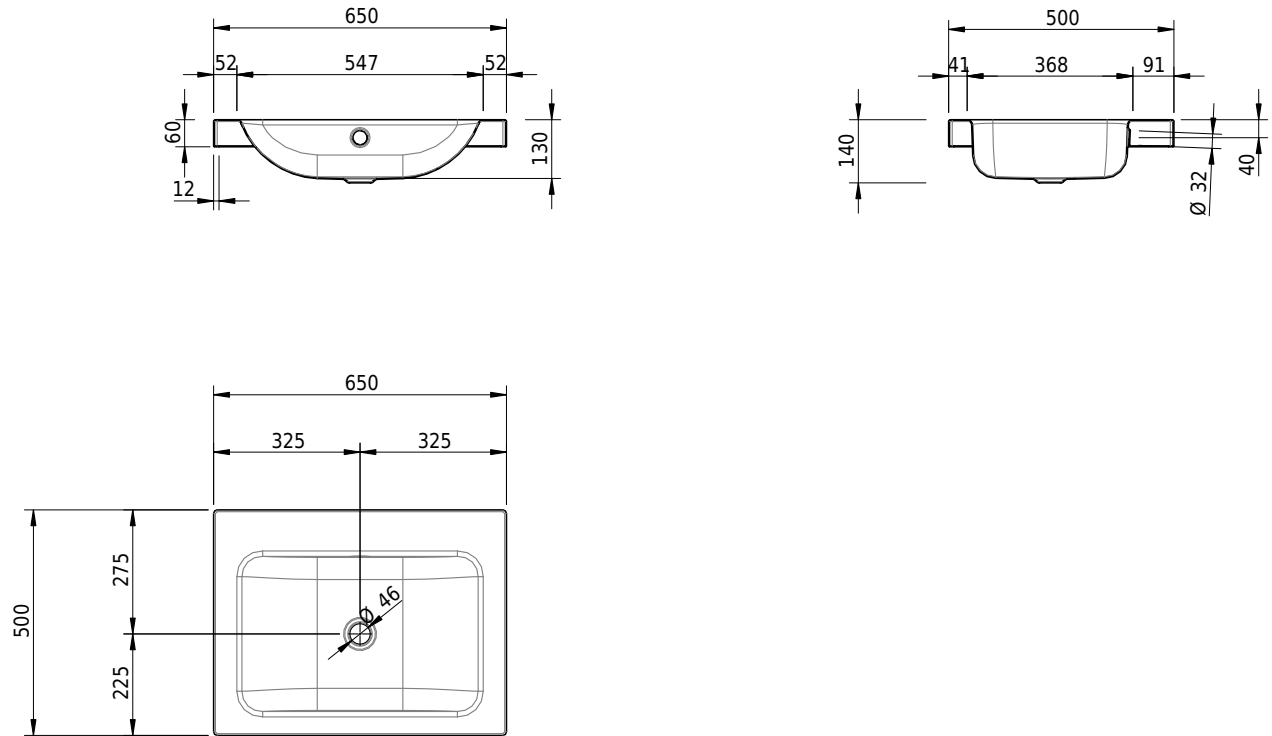

# Schmidlin CONTURA Aufsatzbecken

65 x 50 x 6 cm

mit Überlauf, inkl. Befestigungszubehör, inkl. Überlaufgarnitur verchromt

Artikel-Nr.: 1351-0001

SGVSB-Nr.: 233373.242

Gewicht: 9 kg