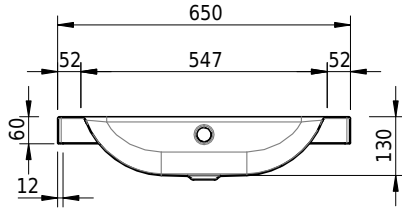

Massskizze

Schmidlin CONTURA Aufsatzbecken

65 x 50 x 6 cm

mit Überlauf, inkl. Befestigungszubehör, inkl. Überlaufgarnitur verchromt

Artikel-Nr.: 1351-0001

SGVSB-Nr.: 233373.242

Gewicht: 9 kg

Optionen

- Farbklasse: I,II,III,IV,V [FA0_ _ _]
- Ohne Überlaufloch [UL0]
- GLASUR PLUS [OV01]
- Löcher für 3-Loch Armatur [WT_ALS01]
- Lochbohrung für Schmidlin Seifenspender [SSP02]
- Runde Lochbohrung nach Mass [WT_ALS02]
- Spezialanfertigung