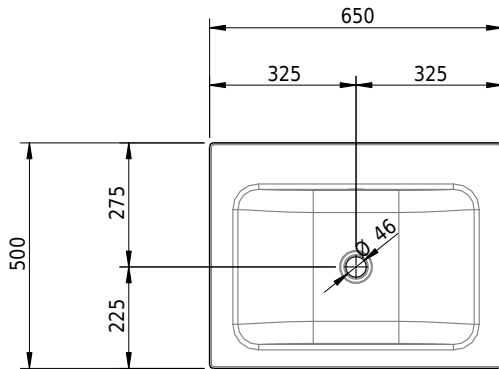

Massskizze

Schmidlin CONTURA Aufsatzbecken

65 x 50 x 6 cm

mit Überlauf, inkl. Befestigungszubehör, inkl. Überlaufgarnitur verchromt

Artikel-Nr.: 1351-0001

SGVSB-Nr.: 233373.242

Gewicht: 9 kg

Optionen

- Farbklasse: I,II,III,IV,V [FA0_ _ _]
- Ohne Überlaufloch [UL0]
- GLASUR PLUS [OV01]
- Löcher für 3-Loch Armatur [WT_ALS01]
- Lochbohrung für Schmidlin Seifenspender [SSP02]
- Runde Lochbohrung nach Mass [WT_ALS02]
- Spezialanfertigung