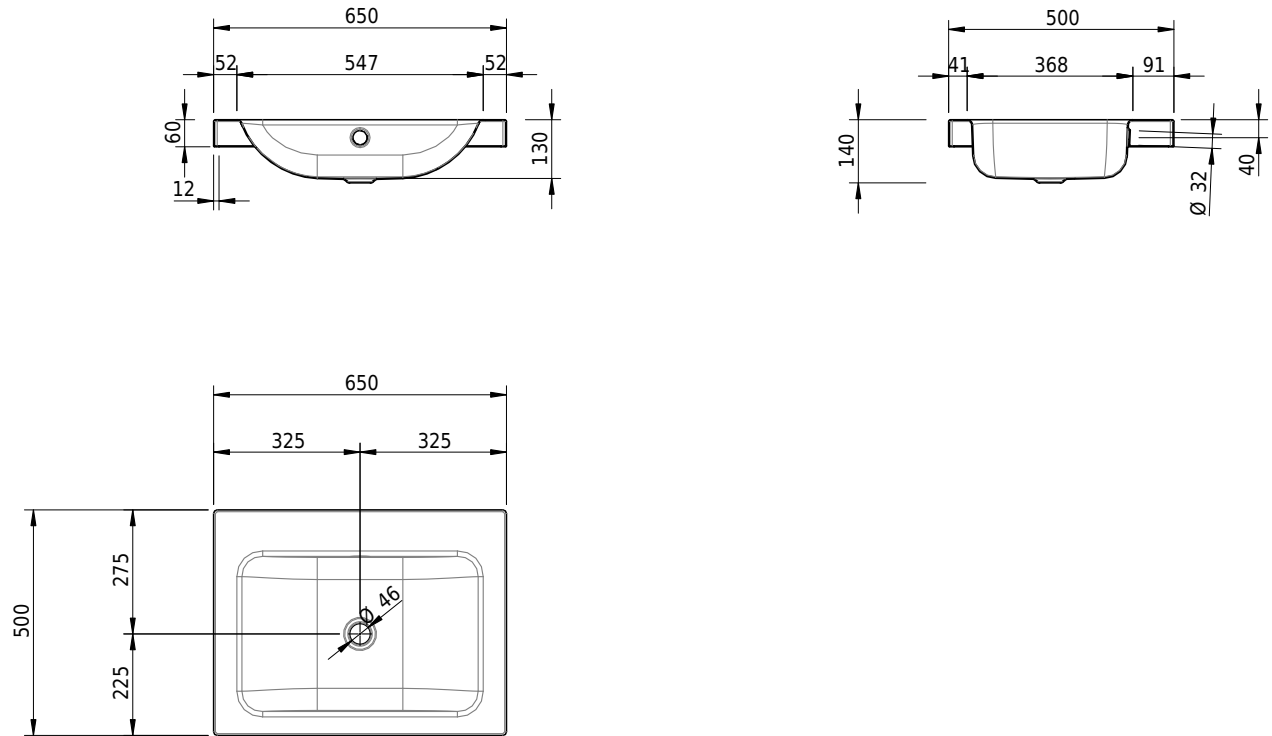

Massskizze

Schmidlin CONTURA Aufsatzbecken

65 x 50 x 6 cm

mit Überlauf, inkl. Befestigungszubehör, inkl. Überlaufgarnitur verchromt

Artikel-Nr.: 1351-0001

SGVSB-Nr.: 233373.242

Gewicht: 9 kg

Optionen

- Farbklasse: I,II,III,IV,V [FA0_ _ _]
- Ohne Überlaufloch [UL0]
- GLASUR PLUS [OV01]
- Löcher für 3-Loch Armatur [WT_ALS01]
- Lochbohrung für Schmidlin Seifenspender [SSP02]
- Runde Lochbohrung nach Mass [WT_ALS02]
- Spezialanfertigung