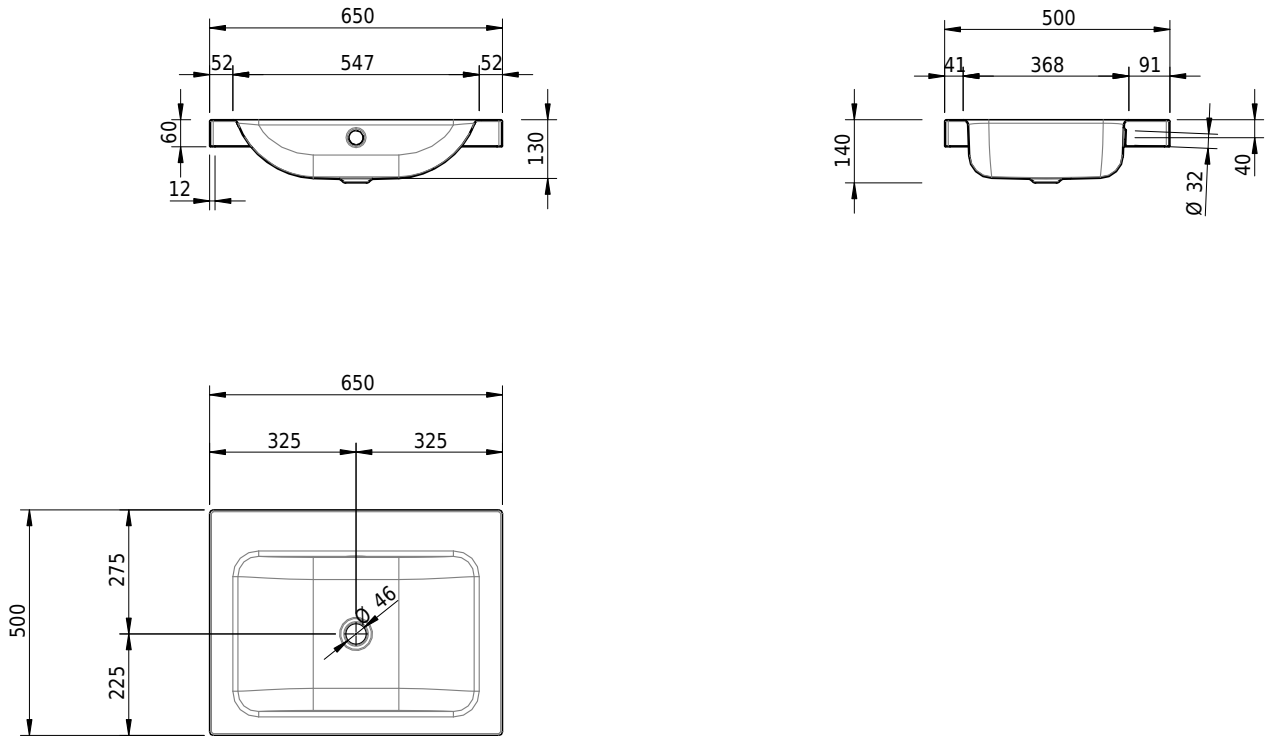

# Schmidlin CONTURA Aufsatzbecken

65 x 50 x 6 cm

mit Überlauf, inkl. Befestigungszubehör, inkl. Überlaufgarnitur verchromt

Artikel-Nr.: 1351-0001

SGVSB-Nr.: 233373.242

Gewicht: 9 kg