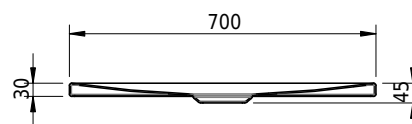

## Schmidlin FLOOR

90 x 70 x 2.5 cm

Ablaufloch  $\varnothing$  90 mm, Eckradius 5 mm

Artikel-Nr.: 1350-0001

SGVSB-Nr.: 146431

ST-Nr.: 1311607.100

Gewicht: 21 kg