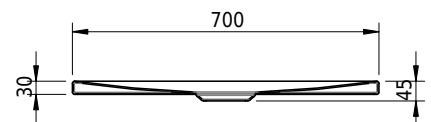

Massskizze

Schmidlin FLOOR

90 x 70 x 2.5 cm

Ablaufloch Ø 90 mm, Eckradius 5 mm

Artikel-Nr.: 1350-0001

SGVSB-Nr.: 146431

ST-Nr.: 1311607.100

Gewicht: 21 kg