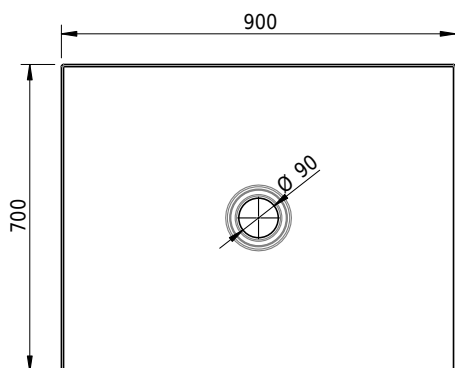

## Schmidlin FLOOR

90 x 70 x 2.5 cm

Ablaufloch  $\varnothing$  90 mm, Eckradius 5 mm

Artikel-Nr.: 1350-0001

SGVSB-Nr.: 146431

ST-Nr.: 1311607.100

Gewicht: 21 kg