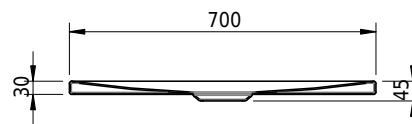

Massskizze

Schmidlin FLOOR

90 x 70 x 2.5 cm

Ablaufloch \varnothing 90 mm, Eckradius 5 mm

Artikel-Nr.: 1350-0001

SGVSB-Nr.: 146431

ST-Nr.: 1311607.100

Gewicht: 21 kg