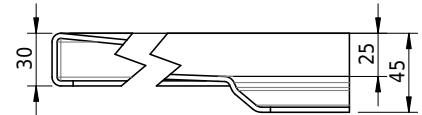

Massskizze

Schmidlin FLOOR

90 x 70 x 2.5 cm

Ablaufloch Ø 90 mm, Eckradius 5 mm

Artikel-Nr.: 1350-0001

SGVSB-Nr.: 146431

ST-Nr.: 1311607.100

Gewicht: 21 kg