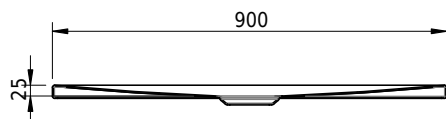

## Schmidlin FLOOR

90 x 70 x 2.5 cm

Ablaufloch  $\varnothing$  90 mm, Eckradius 5 mm

Artikel-Nr.: 1350-0001

SGVSB-Nr.: 146431

ST-Nr.: 1311607.100

Gewicht: 21 kg