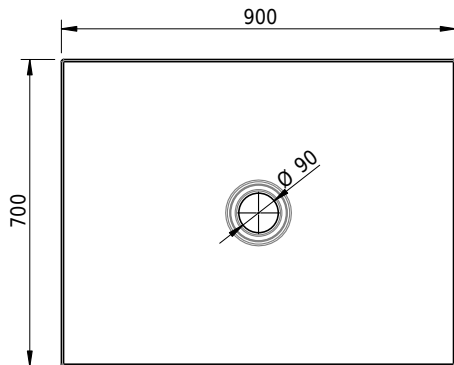

Massskizze

Schmidlin FLOOR

90 x 70 x 2.5 cm

Ablaufloch Ø 90 mm, Eckradius 5 mm

Artikel-Nr.: 1350-0001

SGVSB-Nr.: 146431

ST-Nr.: 1311607.100

Gewicht: 21 kg