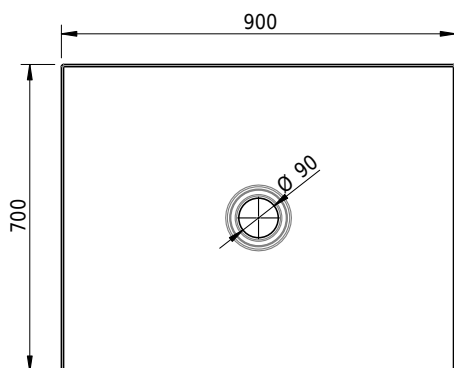

Massskizze

Schmidlin FLOOR

90 x 70 x 2.5 cm

Ablaufloch \varnothing 90 mm, Eckradius 5 mm

Artikel-Nr.: 1350-0001

SGVSB-Nr.: 146431

ST-Nr.: 1311607.100

Gewicht: 21 kg