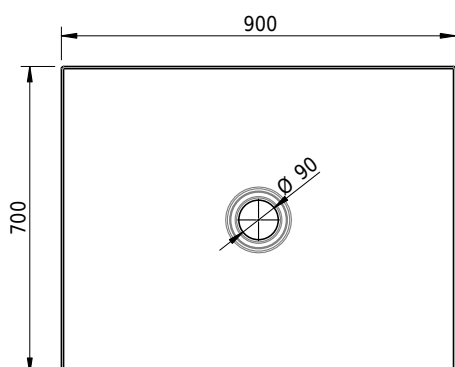

## Schmidlin FLOOR

90 x 70 x 2.5 cm

Ablaufloch  $\varnothing$  90 mm, Eckradius 5 mm

Artikel-Nr.: 1350-0001

SGVSB-Nr.: 146431

ST-Nr.: 1311607.100

Gewicht: 21 kg