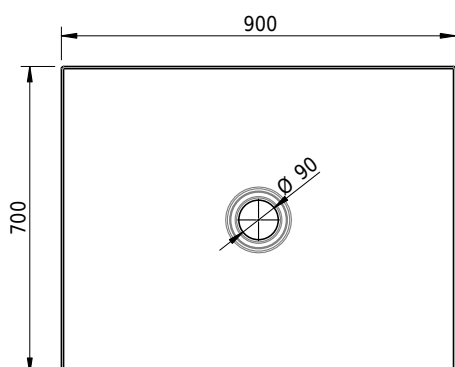

Massskizze

Schmidlin FLOOR

90 x 70 x 2.5 cm

Ablaufloch Ø 90 mm, Eckradius 5 mm

Artikel-Nr.: 1350-0001

SGVSB-Nr.: 146431

ST-Nr.: 1311607.100

Gewicht: 21 kg