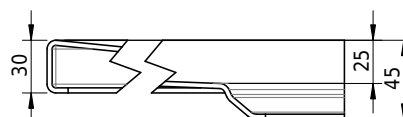

## Schmidlin FLOOR

90 x 70 x 2.5 cm

Ablaufloch  $\varnothing$  90 mm, Eckradius 5 mm

Artikel-Nr.: 1350-0001

SGVSB-Nr.: 146431

ST-Nr.: 1311607.100

Gewicht: 21 kg