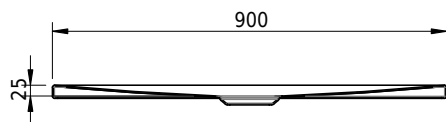

Massskizze

Schmidlin FLOOR

90 x 70 x 2.5 cm

Ablaufloch \varnothing 90 mm, Eckradius 5 mm

Artikel-Nr.: 1350-0001

SGVSB-Nr.: 146431

ST-Nr.: 1311607.100

Gewicht: 21 kg