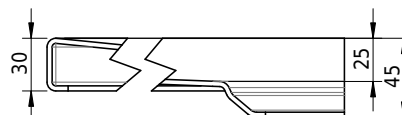

Massskizze

Schmidlin FLOOR

90 x 70 x 2.5 cm

Ablaufloch \varnothing 90 mm, Eckradius 5 mm

Artikel-Nr.: 1350-0001

SGVSB-Nr.: 146431

ST-Nr.: 1311607.100

Gewicht: 21 kg