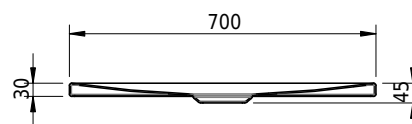

Massskizze

Schmidlin FLOOR

90 x 70 x 2.5 cm

Ablaufloch $\varnothing$ 90 mm, Eckradius 5 mm

Artikel-Nr.: 1350-0001

SGVSB-Nr.: 146431

ST-Nr.: 1311607.100

Gewicht: 21 kg

Optionen

- Farbklasse: I,II,III,IV,V [FA0_ _]
- ANTIGLISS PRO
- GLASUR PLUS [OV01]

Zubehör

- Montagesystem Schmidlin OMNIA (SIA 181)

Ab- und Überlaufgarnituren

- Ablaufgarnitur Schmidlin FLOW 30
- Ablaufgarnitur Schmidlin FLOW 50