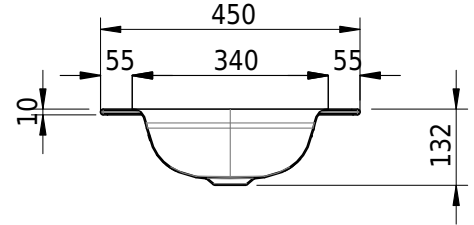

Massskizze

Schmidlin DUETT Einlegebecken

60 x 45 x 1 cm

ohne Überlauf, inkl. Befestigungszubehör

Artikel-Nr.: 1349-0001

SGVSB-Nr.: 233430.242

Gewicht: 9 kg

Optionen

- Farbklasse: I,II,III,IV,V [FA0_ _]
- GLASUR PLUS [OV01]
- Lochbohrung für Schmidlin Seifenspender [SSP02]
- Spezialanfertigung
- Schmidlin GreenSteel

Zubehör

- Schmidlin Seifenspender
- Verstärkungsflansch für Armaturenmontage

Ab- und Überlaufgarnituren

- Schaftventil 1¼", inkl. Deckel verchromt, nicht verschliessbar
- Schmidlin Schaftventil 1 1/4", inkl. Deckel alpinweiss matt, emailliert, nicht verschliessbar
- Schmidlin Schaftventil 1 1/4", inkl. Deckel emailliert, nicht verschliessbar
- Schmidlin Schaftventil 1 1/4", inkl. Deckel emailliert, übrige Farben, nicht verschliessbar