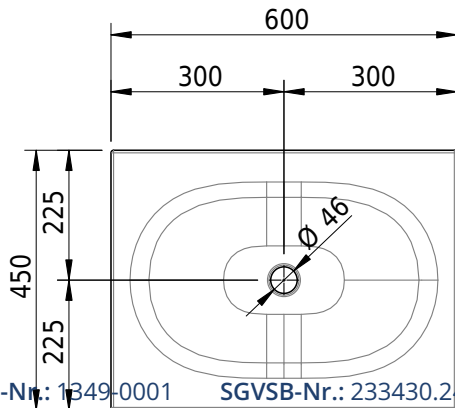

Massskizze

Schmidlin DUETT Einlegebecken

60 x 45 x 1 cm

ohne Überlauf, inkl. Befestigungszubehör

Artikel-Nr.: 1349-0001

SGVSB-Nr.: 233430.242

Gewicht: 9 kg

Optionen