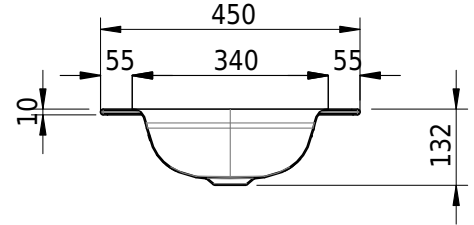

Massskizze

Schmidlin DUETT Einlegebecken

60 x 45 x 1 cm

ohne Überlauf, inkl. Befestigungszubehör

Artikel-Nr.: 1349-0001

SGVSB-Nr.: 233430.242

Gewicht: 9 kg

Optionen

- Farbklasse: I,II,III,IV,V [FA0_ _]
- GLASUR PLUS [OV01]
- Lochbohrung für Schmidlin Seifenspender [SSP02]
- Spezialanfertigung
- Schmidlin GreenSteel

Zubehör

- Schmidlin Seifenspender
- Verstärkungsflansch für Armaturenmontage

Ab- und Überlaufgarnituren

- Schaftventil 1¼, inkl. Deckel verchromt, nicht verschliessbar
- Schmidlin Schaftventil 1 1/4", inkl. Deckel alpinweiss matt, emailliert, nicht verschliessbar
- Schmidlin Schaftventil 1 1/4", inkl. Deckel emailliert, nicht verschliessbar
- Schmidlin Schaftventil 1 1/4", inkl. Deckel emailliert, übrige Farben, nicht verschliessbar