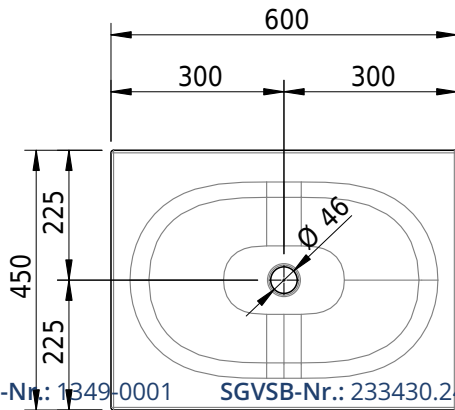

Massskizze

Schmidlin DUETT Einlegebecken

60 x 45 x 1 cm

ohne Überlauf, inkl. Befestigungszubehör

Artikel-Nr.: 1349-0001

SGVSB-Nr.: 233430.242

Gewicht: 9 kg

Optionen