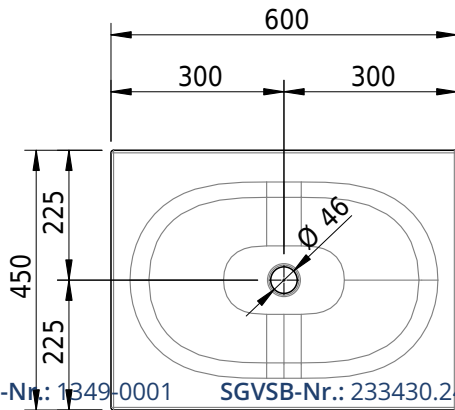

Massskizze

Schmidlin DUETT Einlegebecken

60 x 45 x 1 cm

ohne Überlauf, inkl. Befestigungszubehör

Artikel-Nr.: 1349-0001

SGVSB-Nr.: 233430.242

Gewicht: 9 kg

Optionen

- Farbklasse: I,II,III,IV,V [FA0_ _]
- GLASUR PLUS [OV01]
- Lochbohrung für Schmidlin Seifenspender [SSP02]
- Spezialanfertigung
- Schmidlin GreenSteel

Zubehör

- Schmidlin Seifenspender
- Verstärkungsflansch für Armaturenmontage

Ab- und Überlaufgarnituren

- Schaftventil 1¼, inkl. Deckel verchromt, nicht verschliessbar
- Schmidlin Schaftventil 1 1/4", inkl. Deckel alpinweiss matt, emailliert, nicht verschliessbar
- Schmidlin Schaftventil 1 1/4", inkl. Deckel emailliert, nicht verschliessbar
- Schmidlin Schaftventil 1 1/4", inkl. Deckel emailliert, übrige Farben, nicht verschliessbar