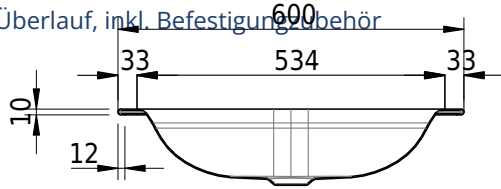

Massskizze

Schmidlin DUETT Einlegebecken

60 x 45 x 1 cm

ohne Überlauf, inkl. Befestigungszubehör

Artikel-Nr.: 1349-0001

SGVSB-Nr.: 233430.242

Gewicht: 9 kg

Optionen

- Farbklasse: I,II,III,IV,V [FA0_ _]
- GLASUR PLUS [OV01]
- Lochbohrung für Schmidlin Seifenspender [SSP02]
- Spezialanfertigung
- Schmidlin GreenSteel

Zubehör

- Schmidlin Seifenspender
- Verstärkungsflansch für Armaturenmontage