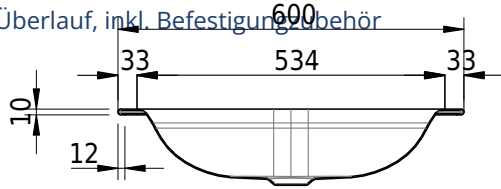

Massskizze

Schmidlin DUETT Einlegebecken

60 x 45 x 1 cm

ohne Überlauf, inkl. Befestigungszubehör

Artikel-Nr.: 1349-0001

SGVSB-Nr.: 233430.242

Gewicht: 9 kg

Optionen

- Farbklasse: I,II,III,IV,V [FA0_ _]
- GLASUR PLUS [OV01]
- Lochbohrung für Schmidlin Seifenspender [SSP02]
- Spezialanfertigung
- Schmidlin GreenSteel

Zubehör

- Schmidlin Seifenspender
- Verstärkungsflansch für Armaturenmontage

Ab- und Überlaufgarnituren

- Schaftventil 1¼, inkl. Deckel verchromt, nicht verschliessbar
- Schmidlin Schaftventil 1 1/4", inkl. Deckel alpinweiss matt, emailliert, nicht verschliessbar
- Schmidlin Schaftventil 1 1/4", inkl. Deckel emailliert, nicht verschliessbar
- Schmidlin Schaftventil 1 1/4", inkl. Deckel emailliert, übrige Farben, nicht verschliessbar