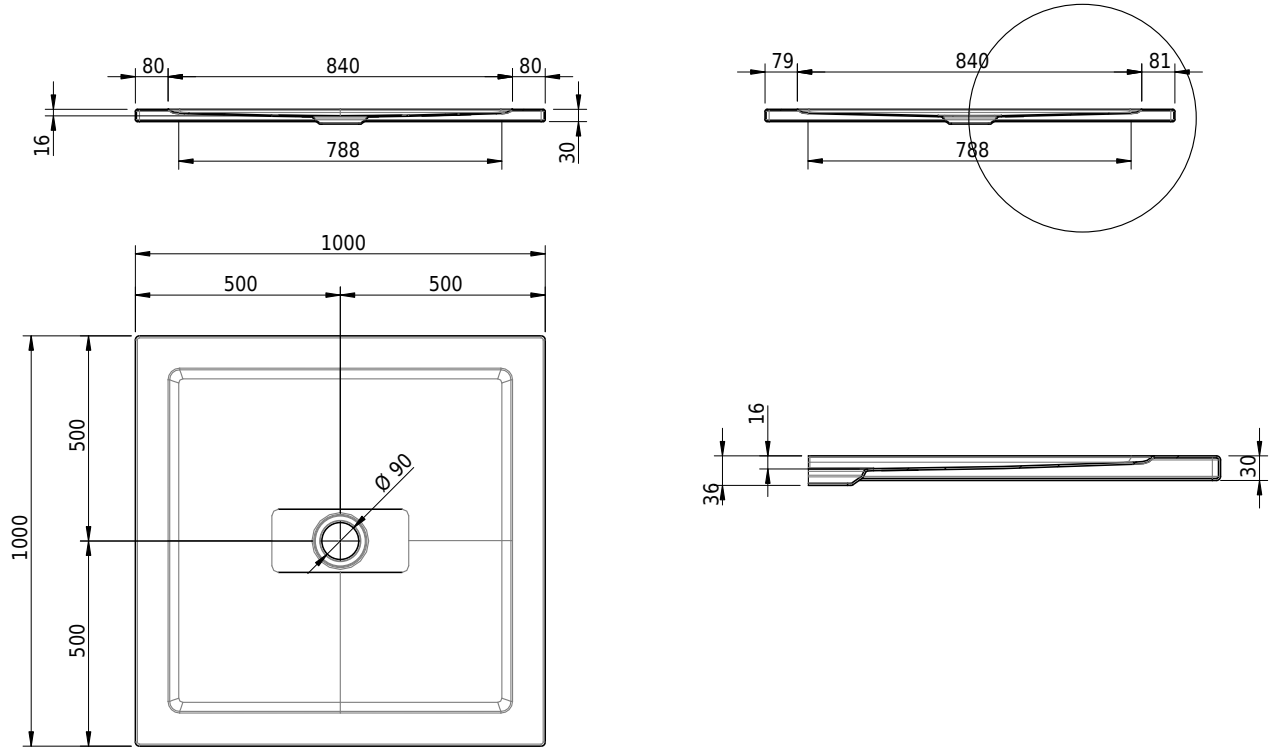

Massskizze

Schmidlin CONTURA Duschwanne

100 x 100 x 2 cm

Ablaufloch \varnothing 90 mm

Artikel-Nr.: 1348-0001 SGVSB-Nr.: 143102 ST-Nr.: 1311363.100 Gewicht: 29 kg

Optionen

- Farbklasse: I,II,III,IV,V [FA0_ _]
- ANTIGLISS PRO
- GLASUR PLUS [OV01]

Zubehör

- Duschwannen-Fusset 4/6/8 (SIA 181), mit/ohne Dichtband
- Duschwannen-Montagerahmen BASIC (SIA 181)
- Montagesystem Schmidlin OMNIA (SIA 181)

Ab- und Überlaufgarnituren

- Ablaufgarnitur Schmidlin FLOW 30
- Ablaufgarnitur Schmidlin FLOW 50
- Ablaufgarnitur Schmidlin VERTICAL
- Ablaufgarnitur Viega Tempoplex
- Ablaufgarnitur Viega Tempoplex Plus