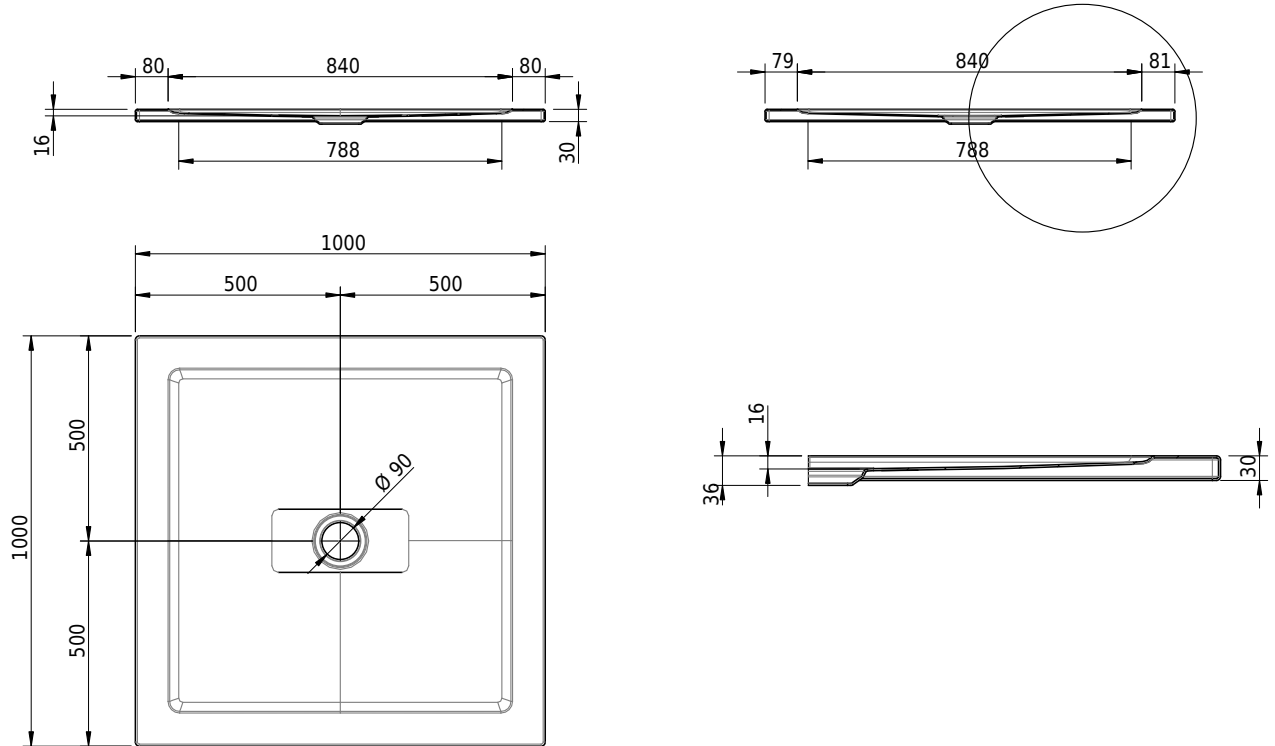

Massskizze

Schmidlin CONTURA Duschwanne

100 x 100 x 2 cm

Ablaufloch \varnothing 90 mm

Artikel-Nr.: 1348-0001 SGVSB-Nr.: 143102 ST-Nr.: 1311363.100 Gewicht: 29 kg

Optionen

- Farbklasse: I,II,III,IV,V [FA0_ _]
- ANTIGLISS PRO
- GLASUR PLUS [OV01]

Zubehör

- Duschwannen-Fusset 4/6/8 (SIA 181), mit/ohne Dichtband
- Duschwannen-Montagerahmen BASIC (SIA 181)
- Montagesystem Schmidlin OMNIA (SIA 181)

Ab- und Überlaufgarnituren

- Ablaufgarnitur Schmidlin FLOW 30
- Ablaufgarnitur Schmidlin FLOW 50
- Ablaufgarnitur Schmidlin VERTICAL
- Ablaufgarnitur Viega Tempoplex
- Ablaufgarnitur Viega Tempoplex Plus