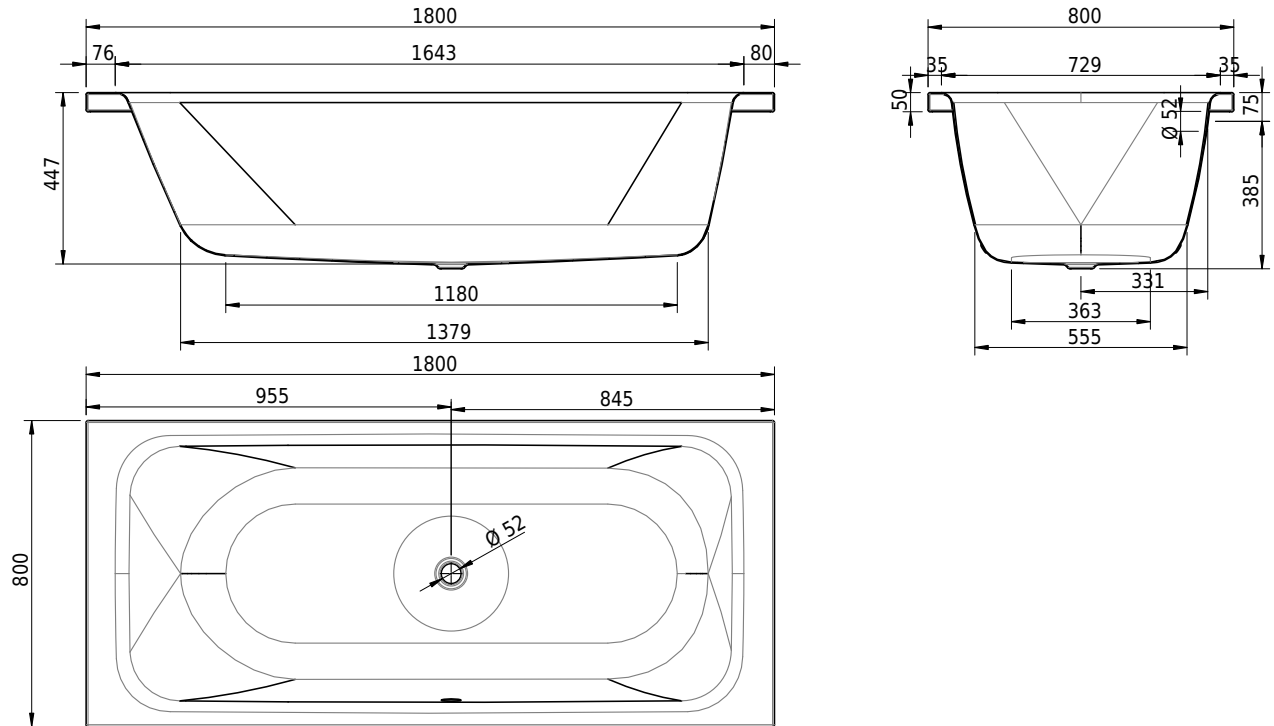

# Schmidlin PURISTA

180 x 80 x 45 cm

Randhöhe 50 mm, Eckradius 5mm

Artikel-Nr.: 1347-0001    SGVSB-Nr.: 111233    ST-Nr.: 1111586.100    Gewicht: 55 kg    Nutzinhalt\*: 190 l