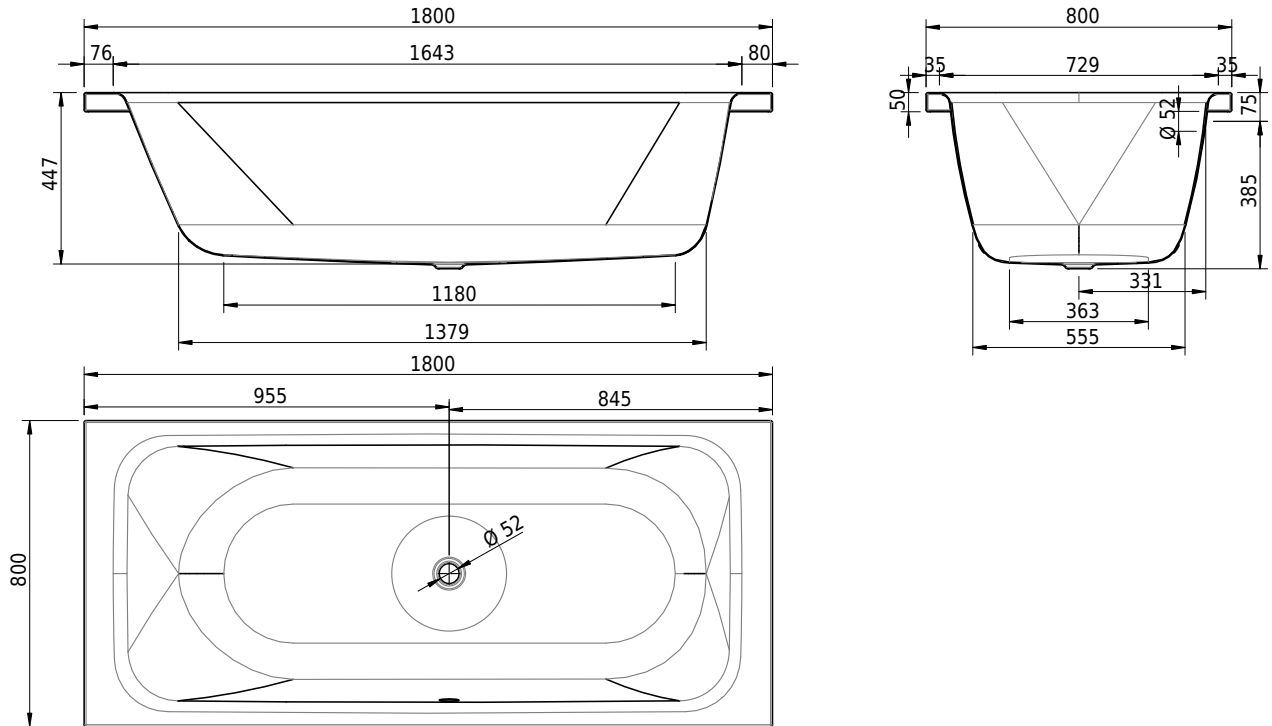

Massskizze

Schmidlin PURISTA

180 x 80 x 45 cm

Randhöhe 50 mm, Eckradius 5mm

Artikel-Nr.: 1347-0001 SGVSB-Nr.: 111233 ST-Nr.: 1111586.100 Gewicht: 55 kg Nutzinhalt*: 190 l

Optionen

Whirlsysteme

- Farbklasse: I,II,III,IV [FA0_ _]
- Mit Zargen [Z_ _ _]
- ANTIGLISS PRO
- GLASUR PLUS [OV01]
- Griff SAFE (1 Stück) [GFT_02]
- Lochbohrung für Schmidlin TOUCH CONTROL [AT0001]
- Einlaufgarnitur Schmidlin SPLASH [SP_ _]
- Schmidlin SOUNDBOX
- Spezialanfertigung

- Schmidlin JET [WS01]
- Schmidlin SPA [WS02]
- Schmidlin JET+SPA [WS03]
- Schmidlin SILENT [WS04]
- Schmidlin AQUA SILENT [WS06]
- Schmidlin HYDRO SILK

Zubehör

Ab- und Überlaufgarnituren

- Schmidlin Badewannen-Montagesystem (SIA 181)
- Schmidlin Badewannen-Montagesystem (SIA 181), mit Dichtband
- Schmidlin INFINITY Badewannenträger (SIA 181)
- Schmidlin Schürzensets (SIA 181)
- Schmidlin Vormauerungsband (SIA 181), Rolle zu 3 m
- Schmidlin Zargen-Montagewinkel (SIA 181), Satz (4 Stück)
- Zargengummiprofil