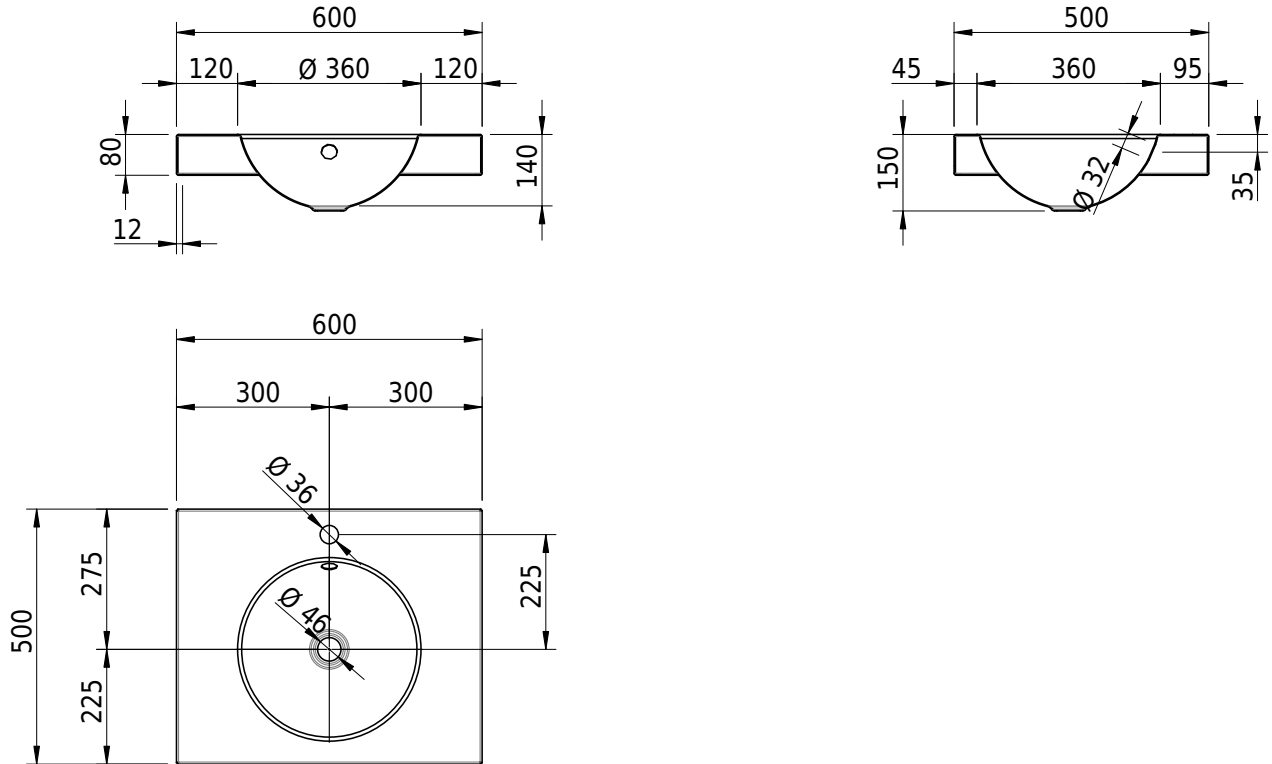

Massskizze

Schmidlin ORBIS Aufsatzbecken

60 x 50 x 8 cm

mit Überlauf, inkl. Befestigungszubehör, inkl. Überlaufgarnitur verchromt

Artikel-Nr.: 1346-0002

SGVSB-Nr.: 233401.100.241

Gewicht: 9 kg

Optionen

- Farbklasse: I,II,III,IV,V [FA0_ _ _]
- Ohne Überlaufloch [UL0]
- GLASUR PLUS [OV01]
- Armaturenloch hinten rechts
- Löcher für 3-Loch Armatur [WT_ALS01]
- Lochbohrung für Schmidlin Seifenspender [SSP02]
- Runde Lochbohrung nach Mass [WT_ALS02]
- Spezialanfertigung