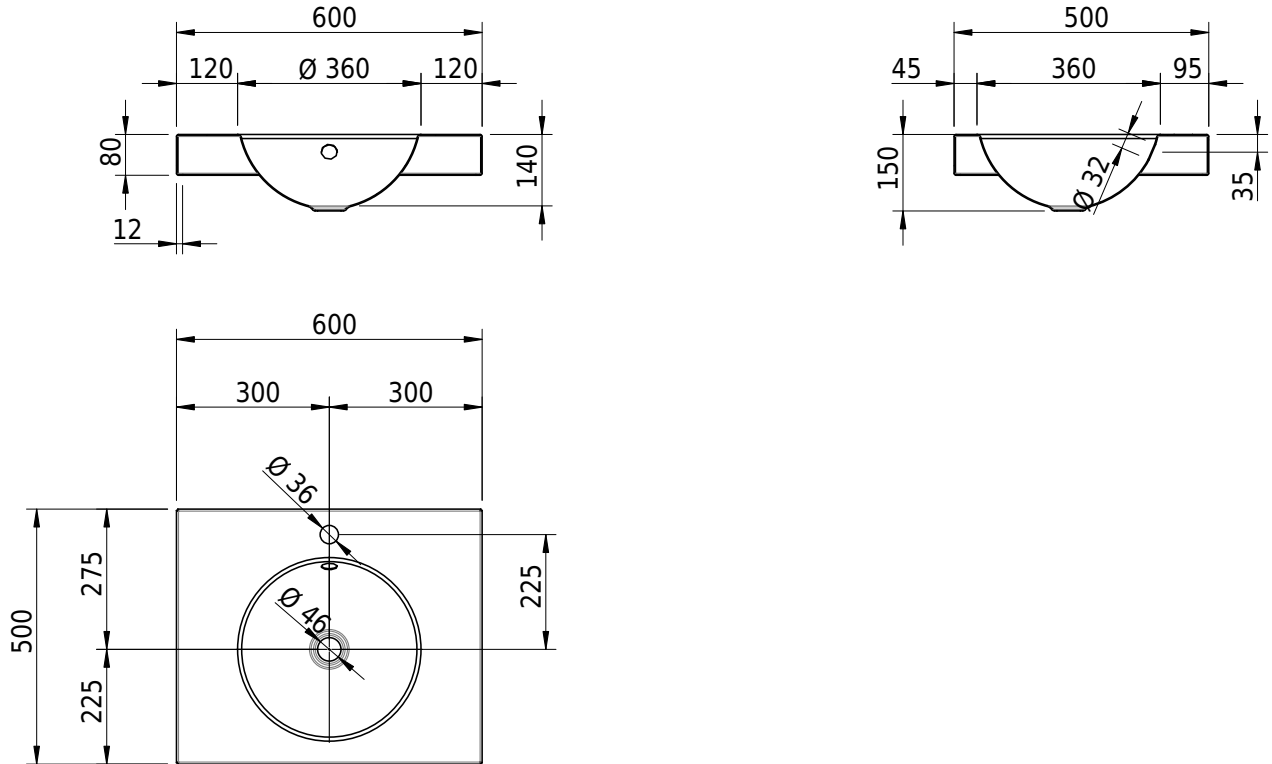

Massskizze

Schmidlin ORBIS Aufsatzbecken

60 x 50 x 8 cm

mit Überlauf, inkl. Befestigungszubehör, inkl. Überlaufgarnitur verchromt

Artikel-Nr.: 1346-0002

SGVSB-Nr.: 233401.100.241

Gewicht: 9 kg

Optionen

- Farbklasse: I,II,III,IV,V [FA0_ _]
- Ohne Überlaufloch [UL0]
- GLASUR PLUS [OV01]
- Armaturenloch hinten rechts
- Löcher für 3-Loch Armatur [WT_ALS01]
- Lochbohrung für Schmidlin Seifenspender [SSP02]
- Runde Lochbohrung nach Mass [WT_ALS02]
- Spezialanfertigung