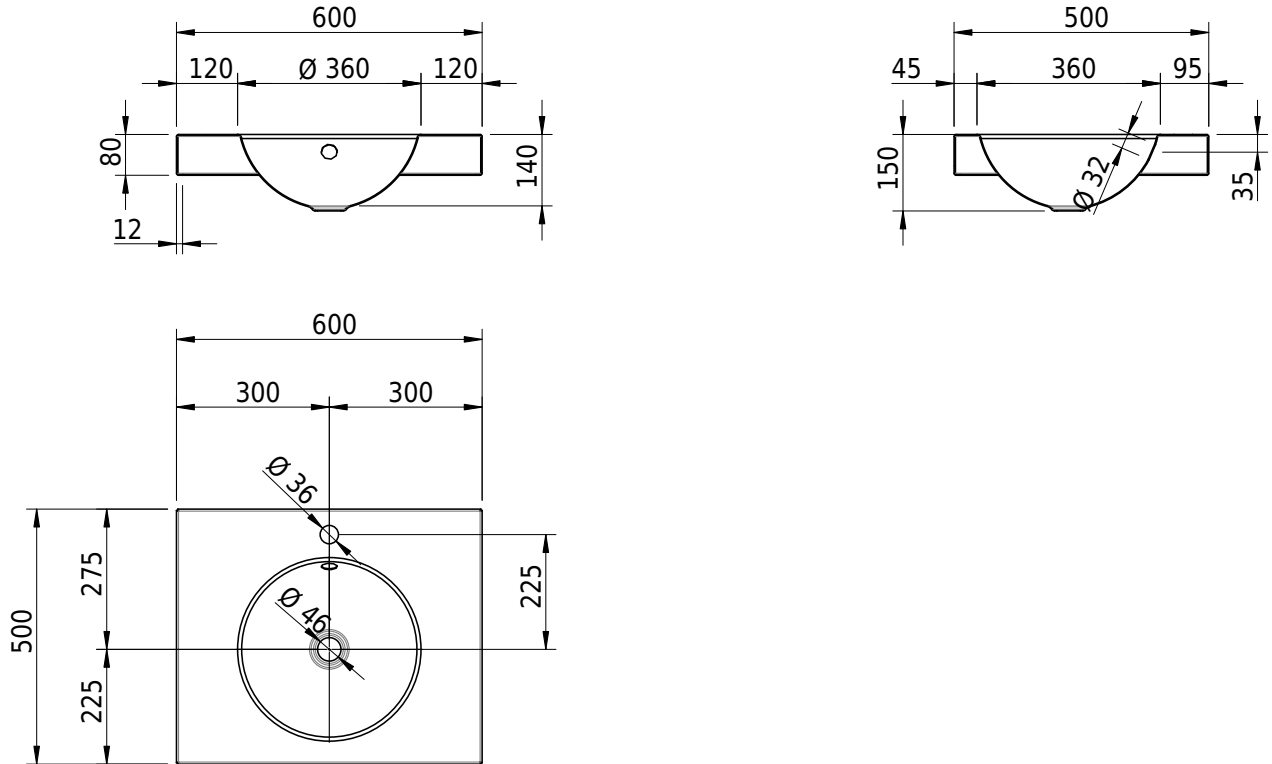

# Schmidlin ORBIS Aufsatzbecken

60 x 50 x 8 cm

mit Überlauf, inkl. Befestigungszubehör, inkl. Überlaufgarnitur verchromt

Artikel-Nr.: 1346-0002

SGVSB-Nr.: 233401.100.241

Gewicht: 9 kg