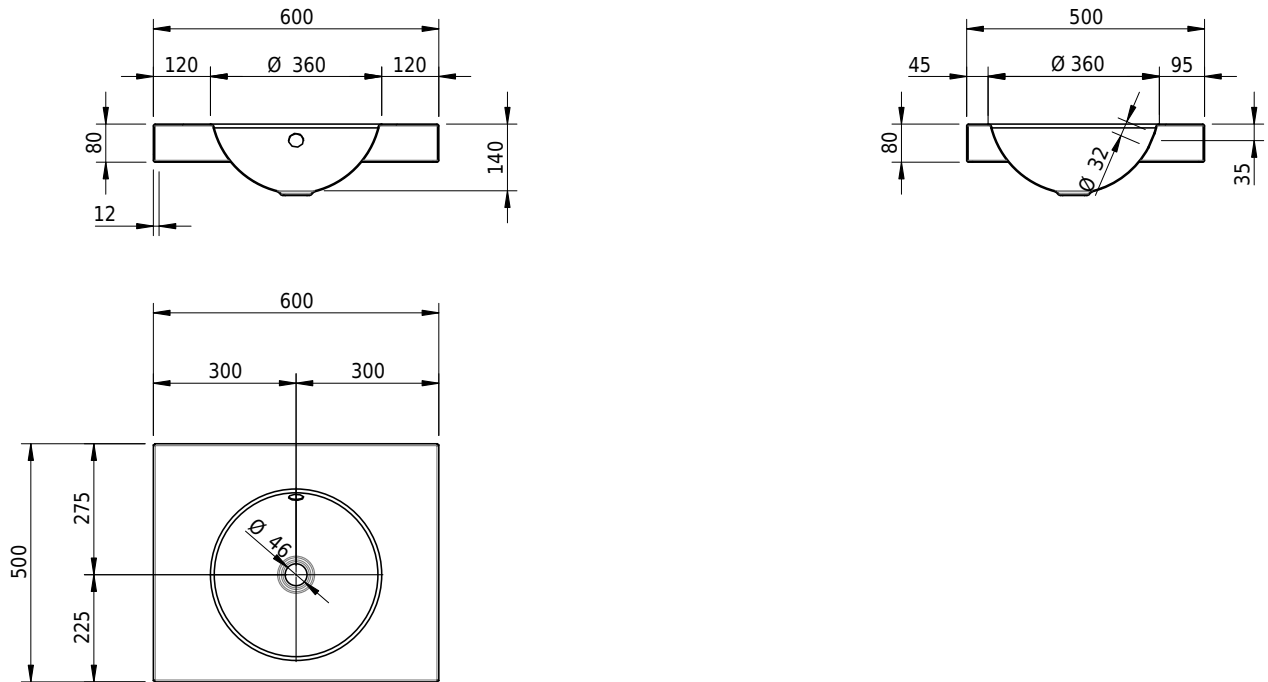

## Massskizze

**Schmidlin ORBIS Aufsatzbecken**

60 x 50 x 8 cm

mit Überlauf, inkl. Befestigungszubehör, inkl. Überlaufgarnitur verchromt

Artikel-Nr.: 1346-0001

SGVSB-Nr.: 233401.242

Gewicht: 9 kg

**Optionen**

- Farbklasse: I,II,III,IV,V [FA0\_ \_]
- Ohne Überlaufloch [UL0]
- GLASUR PLUS [OV01]
- Löcher für 3-Loch Armatur [WT\_ALS01]
- Lochbohrung für Schmidlin Seifenspender [SSP02]
- Runde Lochbohrung nach Mass [WT\_ALS02]
- Spezialanfertigung