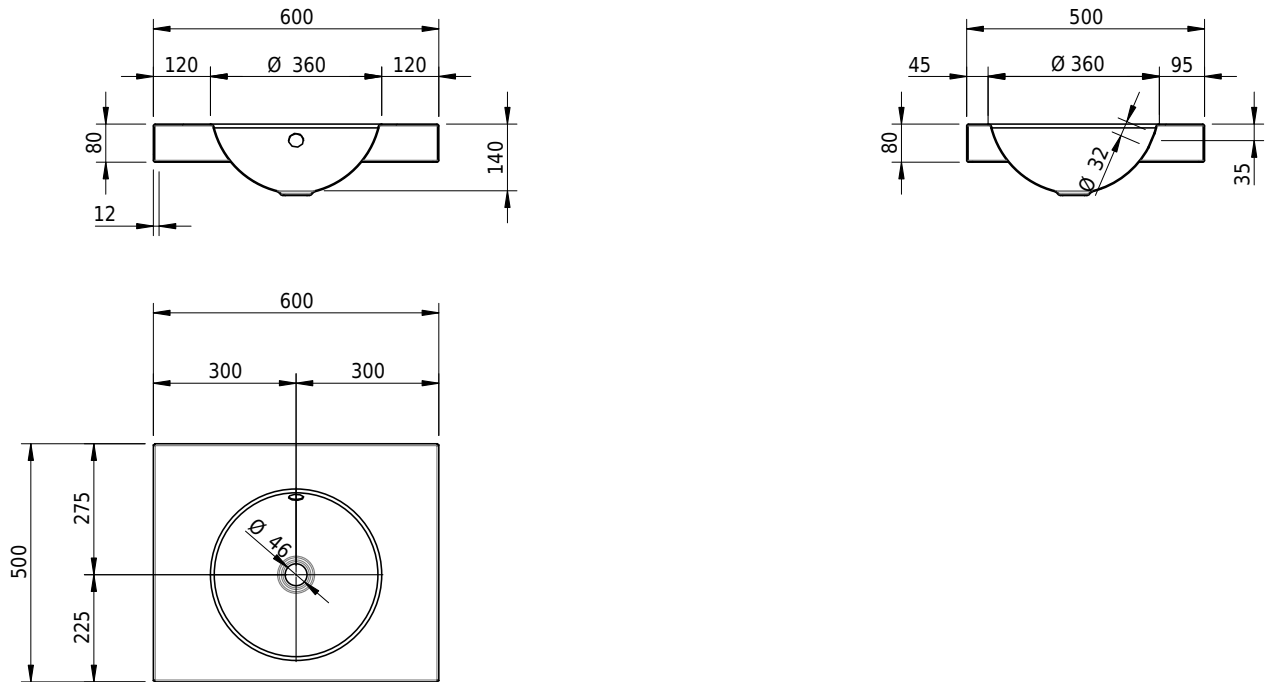

Massskizze

Schmidlin ORBIS Aufsatzbecken

60 x 50 x 8 cm

mit Überlauf, inkl. Befestigungszubehör, inkl. Überlaufgarnitur verchromt

Artikel-Nr.: 1346-0001

SGVSB-Nr.: 233401.242

Gewicht: 9 kg

Optionen

- Farbklasse: I,II,III,IV,V [FA0_ _]
- Ohne Überlaufloch [UL0]
- GLASUR PLUS [OV01]
- Löcher für 3-Loch Armatur [WT_ALS01]
- Lochbohrung für Schmidlin Seifenspender [SSP02]
- Runde Lochbohrung nach Mass [WT_ALS02]
- Spezialanfertigung