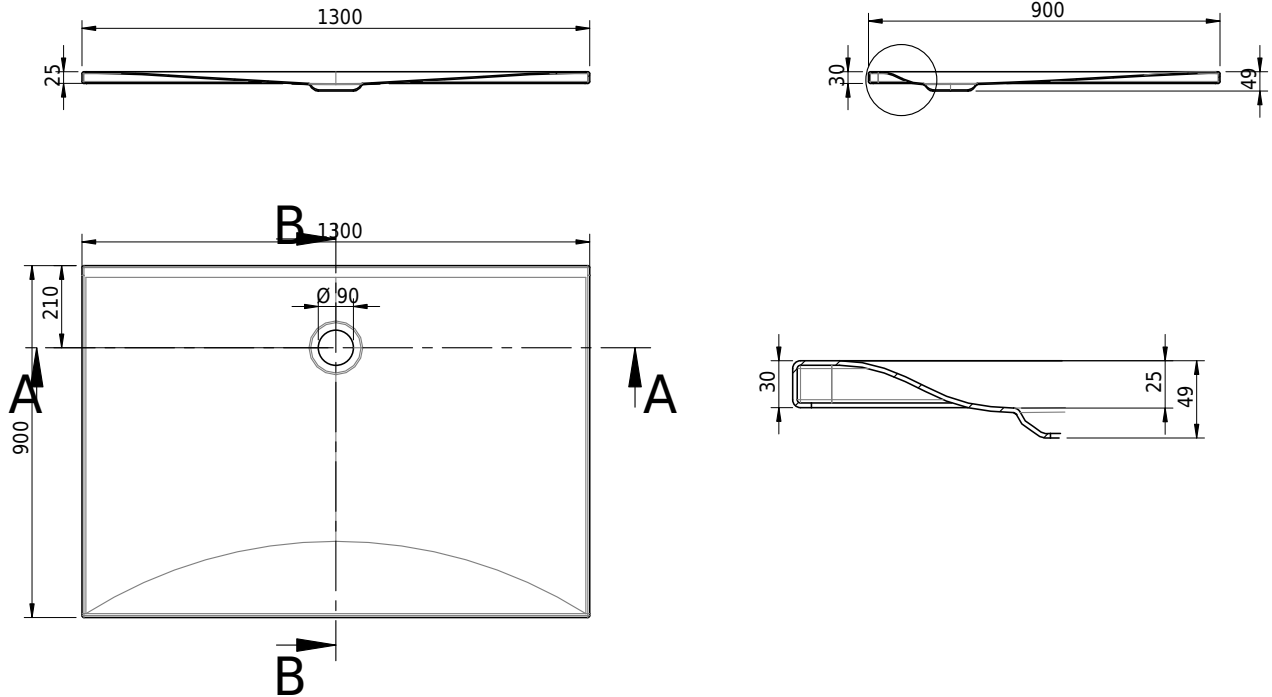

## Schmidlin VIVA

130 x 90 x 2.5 cm

Ablaufloch  $\varnothing$  90 mm, Eckradius 5 mm

Artikel-Nr.: 1343-0001

SGVSB-Nr.: 146082

ST-Nr.: 1311870.100

Gewicht: 35 kg