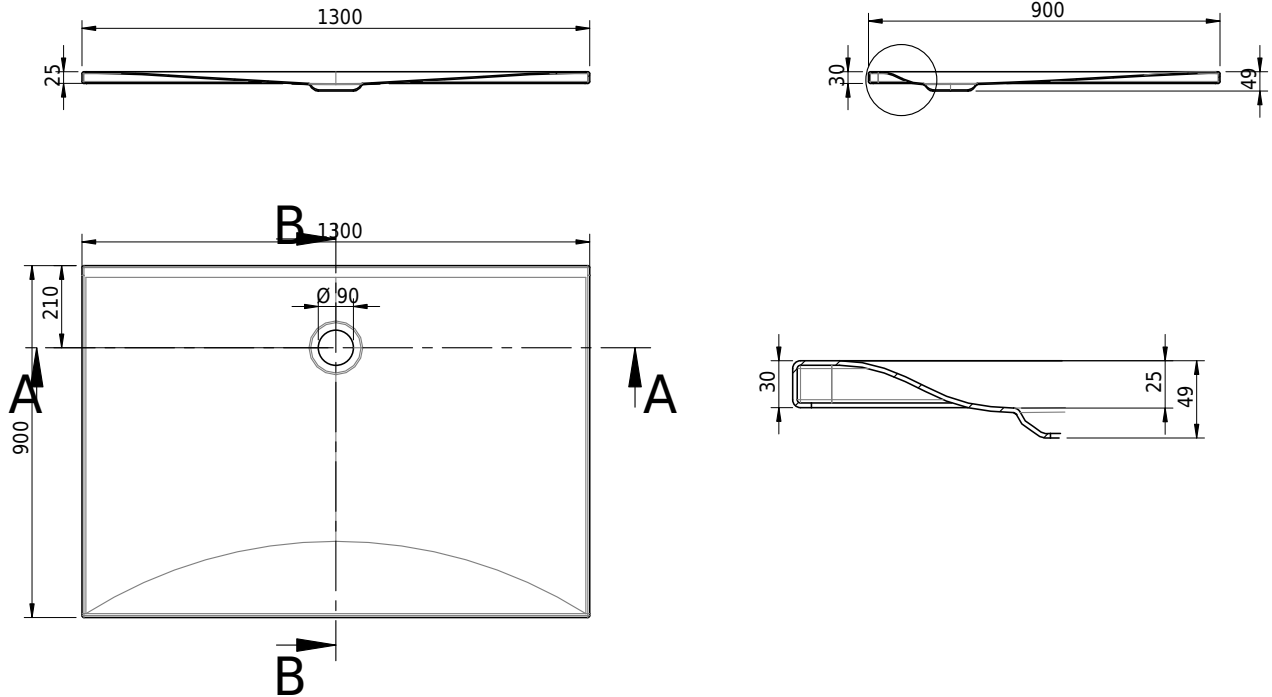

Massskizze

Schmidlin VIVA

130 x 90 x 2.5 cm

Ablaufloch \varnothing 90 mm, Eckradius 5 mm

Artikel-Nr.: 1343-0001 SGVSB-Nr.: 146082 ST-Nr.: 1311870.100 Gewicht: 35 kg

Optionen

- Farbklasse: I,II,III,IV,V [FA0_ _]
- Mit Zargen [Z_ _ _]
- ANTIGLISS PRO
- GLASUR PLUS [OV01]

Zubehör

- Montagesystem Schmidlin OMNIA (SIA 181)

Ab- und Überlaufgarnituren

- Ablaufgarnitur Schmidlin FLOW 30
- Ablaufgarnitur Schmidlin FLOW 50