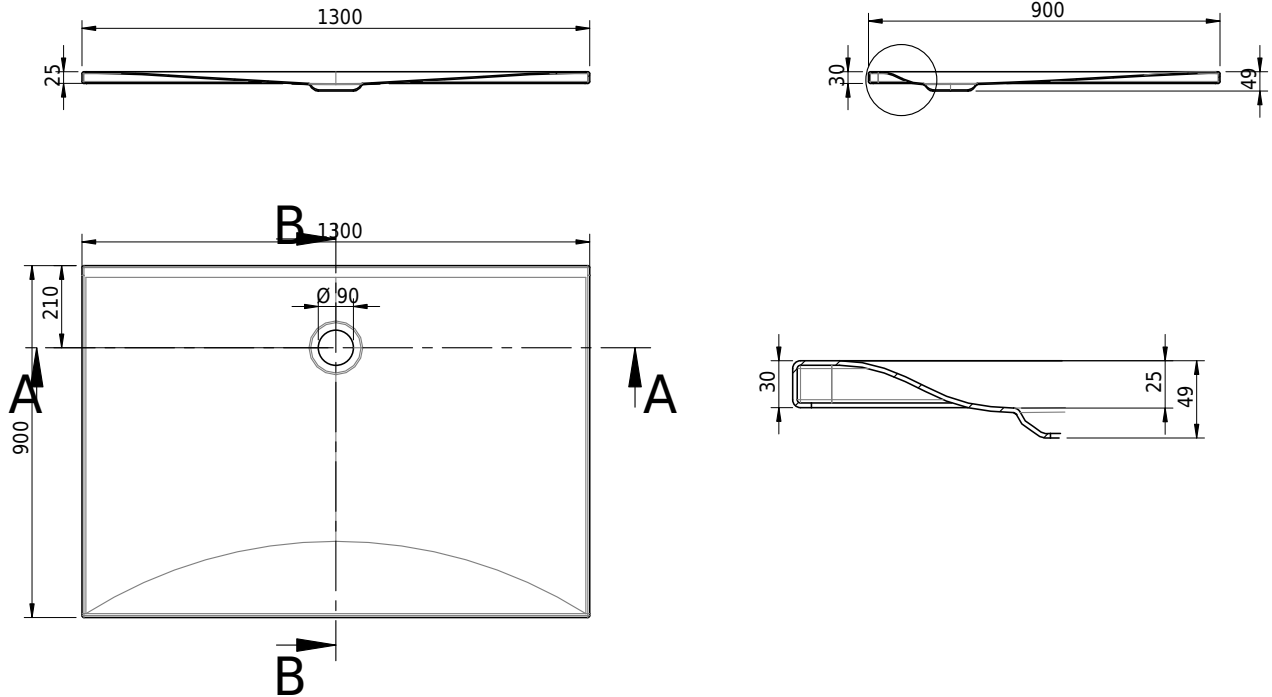

Massskizze

Schmidlin VIVA

130 x 90 x 2.5 cm

Ablaufloch $\varnothing$ 90 mm, Eckradius 5 mm

Artikel-Nr.: 1343-0001

SGVSB-Nr.: 146082

ST-Nr.: 1311870.100

Gewicht: 35 kg

Optionen

- Farbklasse: I,II,III,IV,V [FA0_ _]
- Mit Zargen [Z_ _ _]
- ANTIGLISS PRO
- GLASUR PLUS [OV01]

Zubehör

- Montagesystem Schmidlin OMNIA (SIA 181)

Ab- und Überlaufgarnituren

- Ablaufgarnitur Schmidlin FLOW 30
- Ablaufgarnitur Schmidlin FLOW 50