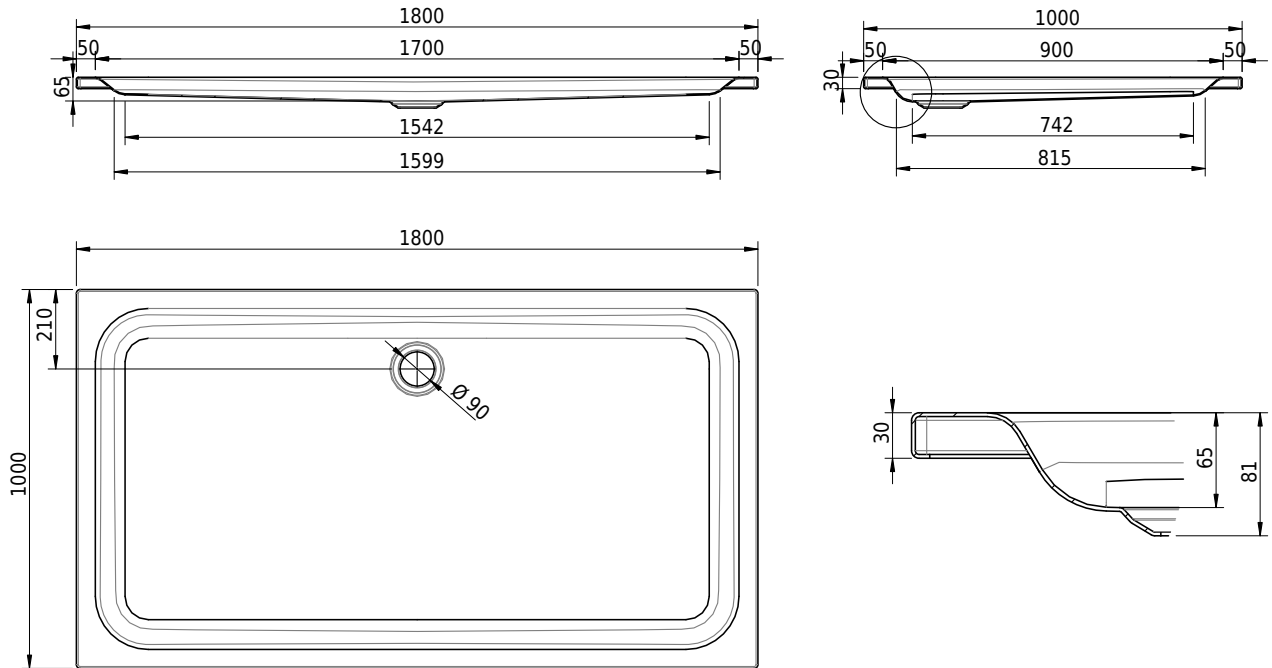

Massskizze

Schmidlin Duschwanne flach (6,5 cm)

180 x 100 x 6.5 cm

Ablaufloch \varnothing 90 mm

Artikel-Nr.: 1340-0001

SGVSB-Nr.: 141643

Gewicht: 55 kg

Optionen

- Farbklasse: I,II,III,IV,V [FA0_ _ _]
- Mit Zargen [Z_ _ _ _]
- ANTIGLISS PRO
- GLASUR PLUS [OV01]
- Speziallänge -2/+5 cm (beidseitig von -1 bis +2,5cm)
- Scharfkantige Ecke (Radius 5 mm) [EA_ _ 04]
- Geschnittene Ecke [EA_ _ 03]
- Abgerundete Ecke [EA_ _ 02]
- Schürze(n) 75 mm
- Schürze(n) 100 mm
- Schürze(n) Spezialhöhe

Zubehör

- Duschwannen-Fussset 4/6/8 (SIA 181), mit/ohne Dichtband
- Duschwannen-Montagerahmen BASIC (SIA 181)
- Montagesystem Schmidlin OMNIA (SIA 181)
- Schmidlin Zargen-Montagewinkel (SIA 181), Satz (4 Stück)
- Zargengummiprofil