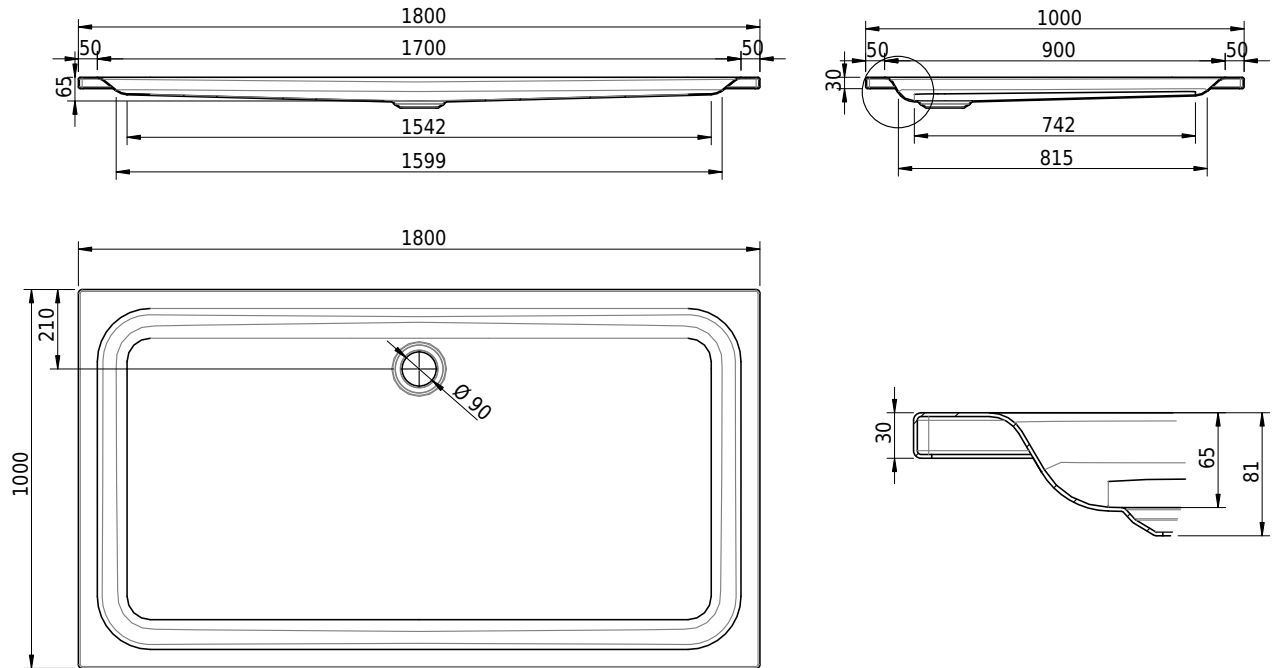

Massskizze

Schmidlin Duschwanne flach (6,5 cm)

180 x 100 x 6.5 cm

Ablaufloch \varnothing 90 mm

Artikel-Nr.: 1340-0001

SGVSB-Nr.: 141643

Gewicht: 55 kg

Optionen

- Farbklasse: I,II,III,IV,V [FA0_ _ _]
- Mit Zargen [Z_ _ _ _]
- ANTIGLISS PRO
- GLASUR PLUS [OV01]
- Speziallänge -2/+5 cm (beidseitig von -1 bis +2,5cm)
- Scharfkantige Ecke (Radius 5 mm) [EA_ _ 04]
- Geschnittene Ecke [EA_ _ 03]
- Abgerundete Ecke [EA_ _ 02]
- Schürze(n) 75 mm
- Schürze(n) 100 mm
- Schürze(n) Spezialhöhe

Zubehör

- Duschwannen-Fusset 4/6/8 (SIA 181), mit/ohne Dichtband
- Duschwannen-Montagerahmen BASIC (SIA 181)
- Montagesystem Schmidlin OMNIA (SIA 181)
- Schmidlin Zargen-Montagewinkel (SIA 181), Satz (4 Stück)
- Zargengummiprofil