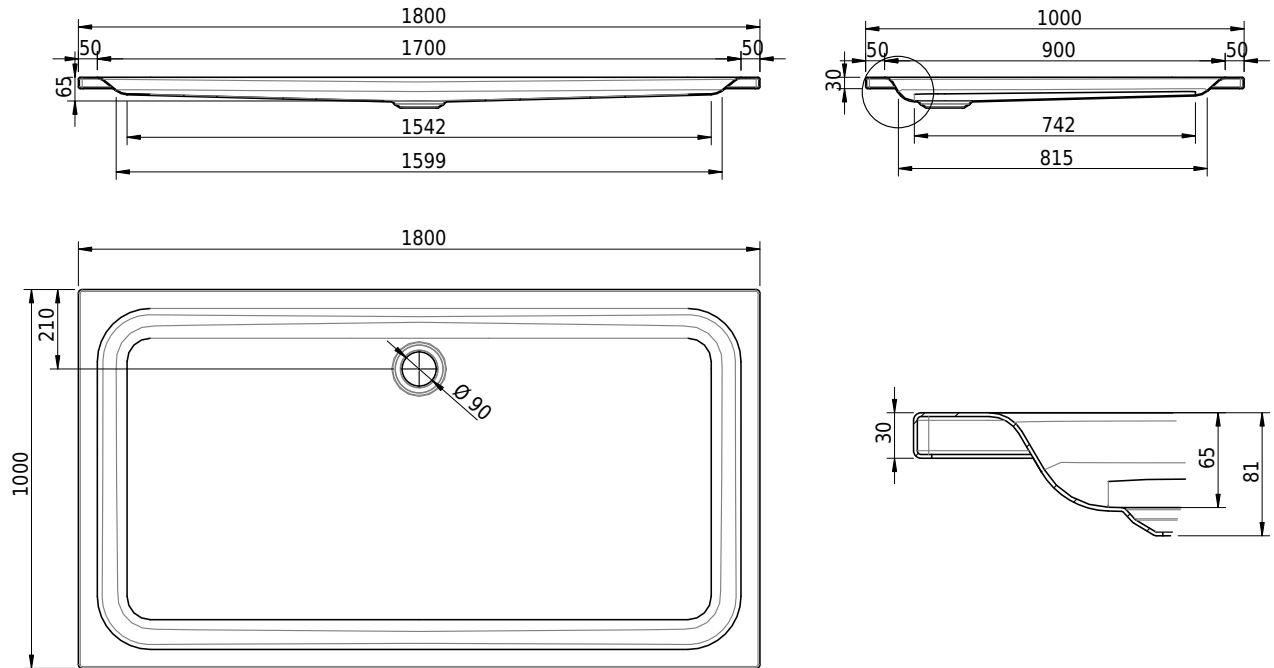

Massskizze

Schmidlin Duschwanne flach (6,5 cm)

180 x 100 x 6.5 cm

Ablaufloch \varnothing 90 mm

Artikel-Nr.: 1340-0001

SGVSB-Nr.: 141643

Gewicht: 55 kg

Optionen

- Farbklasse: I,II,III,IV,V [FA0_ _ _]
- Mit Zargen [Z_ _ _ _]
- ANTIGLISS PRO
- GLASUR PLUS [OV01]
- Speziallänge -2/+5 cm (beidseitig von -1 bis +2,5cm)
- Scharfkantige Ecke (Radius 5 mm) [EA_ _ 04]
- Geschnittene Ecke [EA_ _ 03]
- Abgerundete Ecke [EA_ _ 02]
- Schürze(n) 75 mm
- Schürze(n) 100 mm
- Schürze(n) Spezialhöhe

Zubehör

- Duschwannen-Fussset 4/6/8 (SIA 181), mit/ohne Dichtband
- Duschwannen-Montagerahmen BASIC (SIA 181)
- Montagesystem Schmidlin OMNIA (SIA 181)
- Schmidlin Zargen-Montagewinkel (SIA 181), Satz (4 Stück)
- Zargengummiprofil