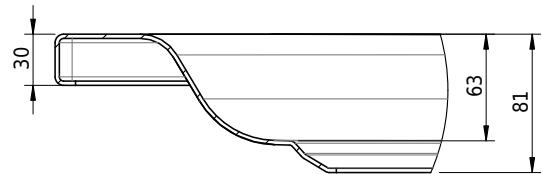

Massskizze

Schmidlin ECK Duschwanne flach (6,5 cm)

90 x 75 x 6.5 cm

Ablaufloch \varnothing 90 mm

Artikel-Nr.: 1339-0001

SGVSB-Nr.: 141085

Gewicht: 20 kg

Optionen

- Farbklasse: I,II,III,IV,V [FA0_ _ _]
- Mit Zargen [Z_ _ _ _]
- ANTIGLISS PRO
- GLASUR PLUS [OV01]
- Speziallänge -2/+5 cm (beidseitig von -1 bis +2,5cm)
- Scharfkantige Ecke (Radius 5 mm) [EA_ _ 04]
- Schürze(n) 75 mm
- Schürze(n) 100 mm
- Spezialanfertigung