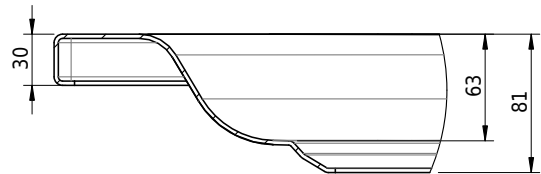

Massskizze

Schmidlin ECK Duschwanne flach (6,5 cm)

90 x 75 x 6.5 cm

Ablaufloch \varnothing 90 mm

Artikel-Nr.: 1339-0001

SGVSB-Nr.: 141085

Gewicht: 20 kg

Optionen

- Farbklasse: I,II,III,IV,V [FA0_ _ _]
- Mit Zargen [Z_ _ _ _]
- ANTIGLISS PRO
- GLASUR PLUS [OV01]
- Speziallänge -2/+5 cm (beidseitig von -1 bis +2,5cm)
- Scharfkantige Ecke (Radius 5 mm) [EA_ _ 04]
- Schürze(n) 75 mm
- Schürze(n) 100 mm
- Spezialanfertigung