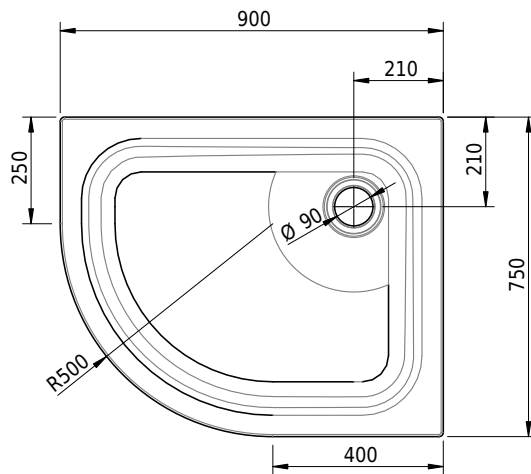

Massskizze

Schmidlin ECK Duschwanne flach (6,5 cm)

90 x 75 x 6.5 cm

Ablaufloch \varnothing 90 mm

Artikel-Nr.: 1339-0001

SGVSB-Nr.: 141085

Gewicht: 20 kg

Optionen

- Farbklasse: I,II,III,IV,V [FA0_ _ _]
- Mit Zargen [Z_ _ _ _]
- ANTIGLISS PRO
- GLASUR PLUS [OV01]
- Speziallänge -2/+5 cm (beidseitig von -1 bis +2,5cm)
- Scharfkantige Ecke (Radius 5 mm) [EA_ _ 04]
- Schürze(n) 75 mm
- Schürze(n) 100 mm
- Spezialanfertigung

Zubehör

- Duschwannen-Fusset 4/6/8 (SIA 181), mit/ohne Dichtband
- Duschwannen-Montagerahmen BASIC (SIA 181)
- Montagesystem Schmidlin OMNIA (SIA 181)
- Schmidlin Zargen-Montagewinkel (SIA 181), Satz (4 Stück)
- Zargengummiprofil