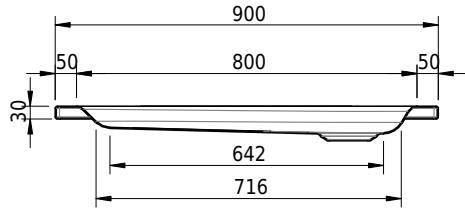

Massskizze

Schmidlin ECK Duschwanne flach (6,5 cm)

90 x 75 x 6.5 cm

Ablaufloch \varnothing 90 mm

Artikel-Nr.: 1339-0001

SGVSB-Nr.: 141085

Gewicht: 20 kg

Optionen

- Farbklasse: I,II,III,IV,V [FA0_ _ _]
- Mit Zargen [Z_ _ _ _]
- ANTIGLISS PRO
- GLASUR PLUS [OV01]
- Speziallänge -2/+5 cm (beidseitig von -1 bis +2,5cm)
- Scharfkantige Ecke (Radius 5 mm) [EA_ _ 04]
- Schürze(n) 75 mm
- Schürze(n) 100 mm
- Spezialanfertigung