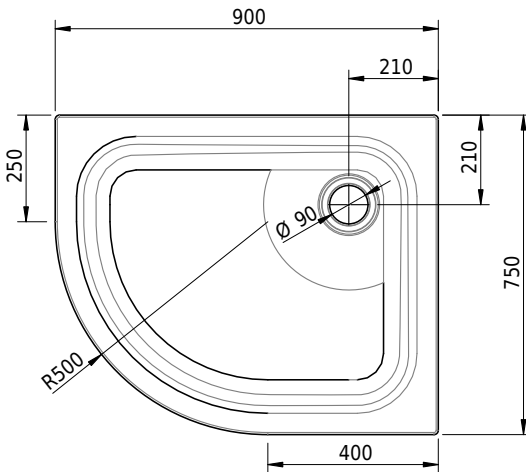

Massskizze

Schmidlin ECK Duschwanne flach (6,5 cm)

90 x 75 x 6.5 cm

Ablaufloch \varnothing 90 mm

Artikel-Nr.: 1339-0001

SGVSB-Nr.: 141085

Gewicht: 20 kg

Optionen

- Farbklasse: I,II,III,IV,V [FA0_ _ _]
- Mit Zargen [Z_ _ _ _]
- ANTIGLISS PRO
- GLASUR PLUS [OV01]
- Speziallänge -2/+5 cm (beidseitig von -1 bis +2,5cm)
- Scharfkantige Ecke (Radius 5 mm) [EA_ _ 04]
- Schürze(n) 75 mm
- Schürze(n) 100 mm
- Spezialanfertigung

Zubehör

- Duschwannen-Fusset 4/6/8 (SIA 181), mit/ohne Dichtband
- Duschwannen-Montagerahmen BASIC (SIA 181)
- Montagesystem Schmidlin OMNIA (SIA 181)
- Schmidlin Zargen-Montagewinkel (SIA 181), Satz (4 Stück)
- Zargengummiprofil