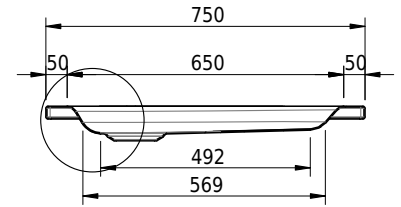

Massskizze

Schmidlin ECK Duschwanne flach (6,5 cm)

90 x 75 x 6.5 cm

Ablaufloch \varnothing 90 mm

Artikel-Nr.: 1339-0001

SGVSB-Nr.: 141085

Gewicht: 20 kg

Optionen

- Farbklasse: I,II,III,IV,V [FA0_ _ _]
- Mit Zargen [Z_ _ _ _]
- ANTIGLISS PRO
- GLASUR PLUS [OV01]
- Speziallänge -2/+5 cm (beidseitig von -1 bis +2,5cm)
- Scharfkantige Ecke (Radius 5 mm) [EA_ _ 04]
- Schürze(n) 75 mm
- Schürze(n) 100 mm
- Spezialanfertigung