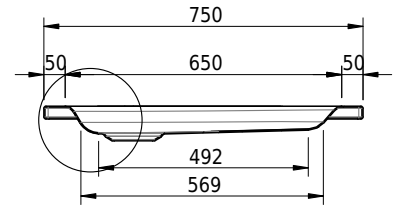

Massskizze

Schmidlin ECK Duschwanne flach (6,5 cm)

90 x 75 x 6.5 cm

Ablaufloch \varnothing 90 mm

Artikel-Nr.: 1339-0001

SGVSB-Nr.: 141085

Gewicht: 20 kg

Optionen

- Farbklasse: I,II,III,IV,V [FA0_ _ _]
- Mit Zargen [Z_ _ _ _]
- ANTIGLISS PRO
- GLASUR PLUS [OV01]
- Speziallänge -2/+5 cm (beidseitig von -1 bis +2,5cm)
- Scharfkantige Ecke (Radius 5 mm) [EA_ _ 04]
- Schürze(n) 75 mm
- Schürze(n) 100 mm
- Spezialanfertigung