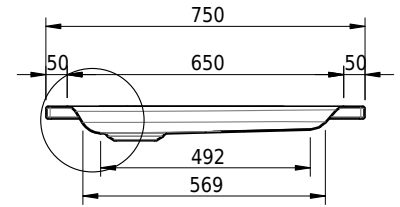

Massskizze

Schmidlin ECK Duschwanne flach (6,5 cm)

90 x 75 x 6.5 cm

Ablaufloch \varnothing 90 mm

Artikel-Nr.: 1339-0001

SGVSB-Nr.: 141085

Gewicht: 20 kg

Optionen

- Farbklasse: I,II,III,IV,V [FA0_ _ _]
- Mit Zargen [Z_ _ _ _]
- ANTIGLISS PRO
- GLASUR PLUS [OV01]
- Speziallänge -2/+5 cm (beidseitig von -1 bis +2,5cm)
- Scharfkantige Ecke (Radius 5 mm) [EA_ _ 04]
- Schürze(n) 75 mm
- Schürze(n) 100 mm
- Spezialanfertigung