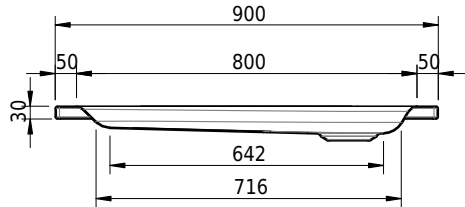

Massskizze

Schmidlin ECK Duschwanne flach (6,5 cm)

90 x 75 x 6.5 cm

Ablaufloch \varnothing 90 mm

Artikel-Nr.: 1339-0001

SGVSB-Nr.: 141085

Gewicht: 20 kg

Optionen

- Farbklasse: I,II,III,IV,V [FA0_ _ _]
- Mit Zargen [Z_ _ _ _]
- ANTIGLISS PRO
- GLASUR PLUS [OV01]
- Speziallänge -2/+5 cm (beidseitig von -1 bis +2,5cm)
- Scharfkantige Ecke (Radius 5 mm) [EA_ _ 04]
- Schürze(n) 75 mm
- Schürze(n) 100 mm
- Spezialanfertigung