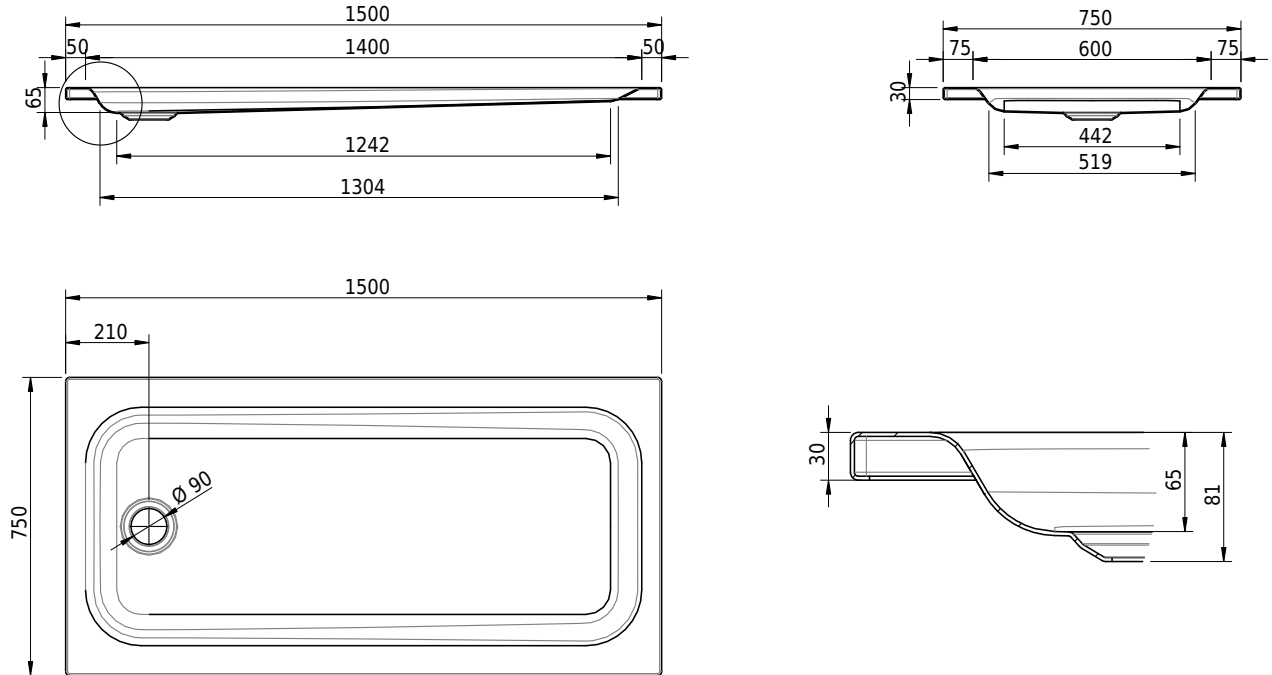

Massskizze

Schmidlin Duschwanne flach (6,5 cm)

150 x 75 x 6.5 cm

Ablaufloch \varnothing 90 mm

Artikel-Nr.: 1337-0001

SGVSB-Nr.: 141629

Gewicht: 29 kg

Optionen

- Farbklasse: I,II,III,IV,V [FA0_ _ _]
- Mit Zargen [Z_ _ _ _]
- ANTIGLISS PRO
- GLASUR PLUS [OV01]
- Speziallänge -2/+5 cm (beidseitig von -1 bis +2,5cm)
- Scharfkantige Ecke (Radius 5 mm) [EA_ _ 04]
- Geschnittene Ecke [EA_ _ 03]
- Abgerundete Ecke [EA_ _ 02]
- Schürze(n) 75 mm
- Schürze(n) 100 mm
- Schürze(n) Spezialhöhe

Zubehör

- Duschwannen-Fusset 4/6/8 (SIA 181), mit/ohne Dichtband
- Duschwannen-Montagerahmen BASIC (SIA 181)
- Montagesystem Schmidlin OMNIA (SIA 181)
- Schmidlin Zargen-Montagewinkel (SIA 181), Satz (4 Stück)
- Zargengummiprofil