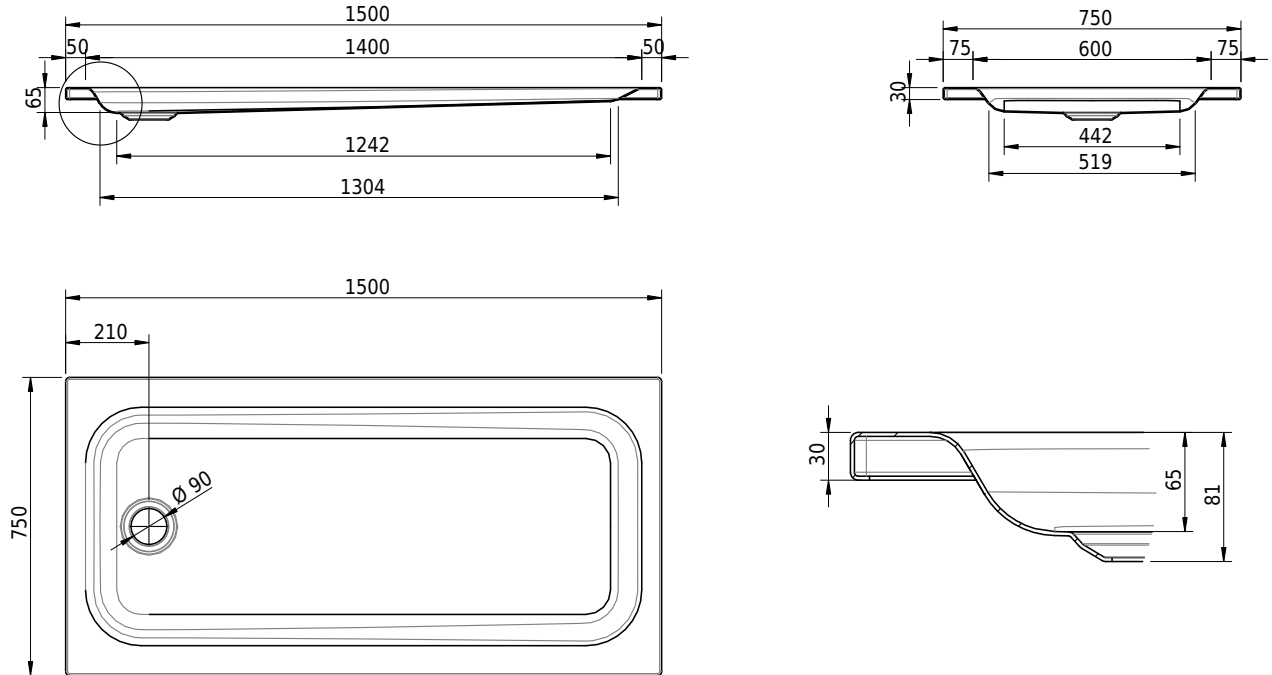

## Massskizze

**Schmidlin Duschwanne flach (6,5 cm)**

150 x 75 x 6.5 cm

Ablaufloch  $\varnothing$  90 mm

Artikel-Nr.: 1337-0001

SGVSB-Nr.: 141629

Gewicht: 29 kg

**Optionen**

- Farbklasse: I,II,III,IV,V [FA0\_ \_ \_]
- Mit Zargen [Z\_ \_ \_ \_]
- ANTIGLISS PRO
- GLASUR PLUS [OV01]
- Speziallänge -2/+5 cm (beidseitig von -1 bis +2,5cm)
- Scharfkantige Ecke (Radius 5 mm) [EA\_ \_ 04]
- Geschnittene Ecke [EA\_ \_ 03]
- Abgerundete Ecke [EA\_ \_ 02]
- Schürze(n) 75 mm
- Schürze(n) 100 mm
- Schürze(n) Spezialhöhe

**Zubehör**

- Duschwannen-Fusset 4/6/8 (SIA 181), mit/ohne Dichtband
- Duschwannen-Montagerahmen BASIC (SIA 181)
- Montagesystem Schmidlin OMNIA (SIA 181)
- Schmidlin Zargen-Montagewinkel (SIA 181), Satz (4 Stück)
- Zargengummiprofil