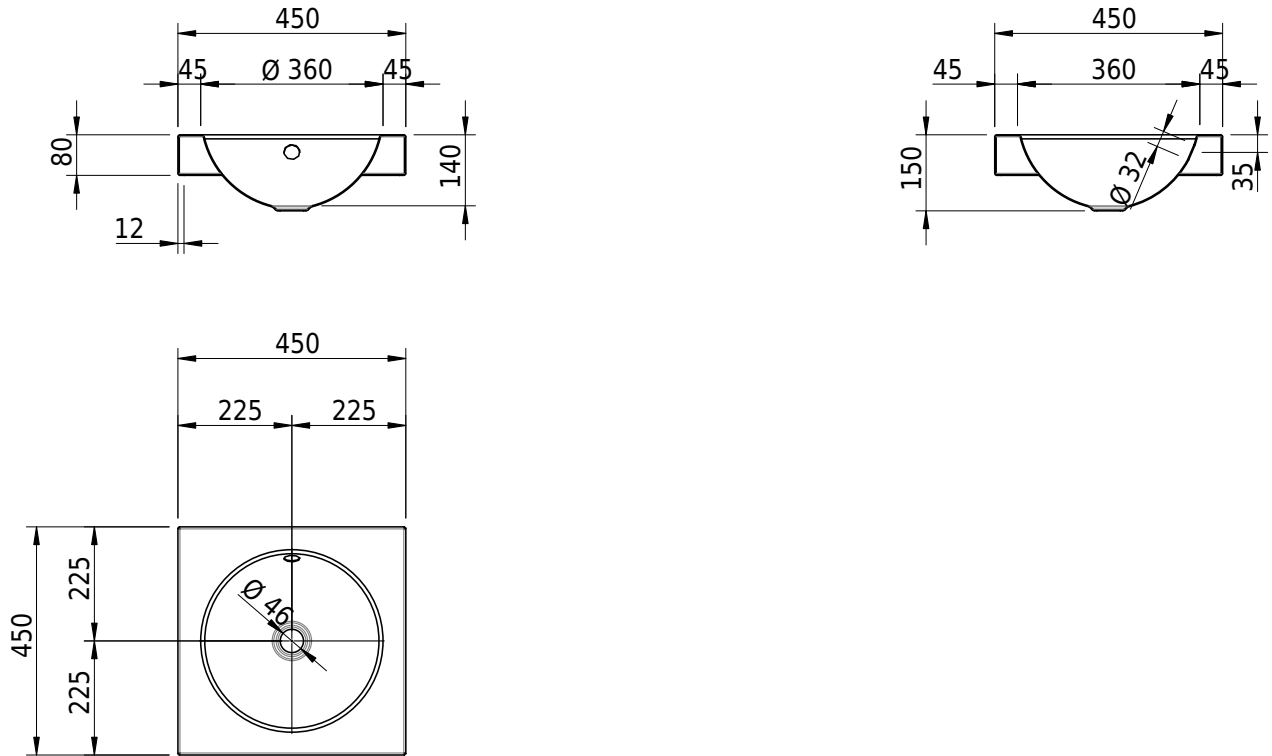

# Schmidlin ORBIS Aufsatzbecken

45 x 45 x 8 cm

mit Überlauf, inkl. Befestigungszubehör, inkl. Überlaufgarnitur verchromt

Artikel-Nr.: 1336-0001

SGVSB-Nr.: 233448.242

Gewicht: 7 kg