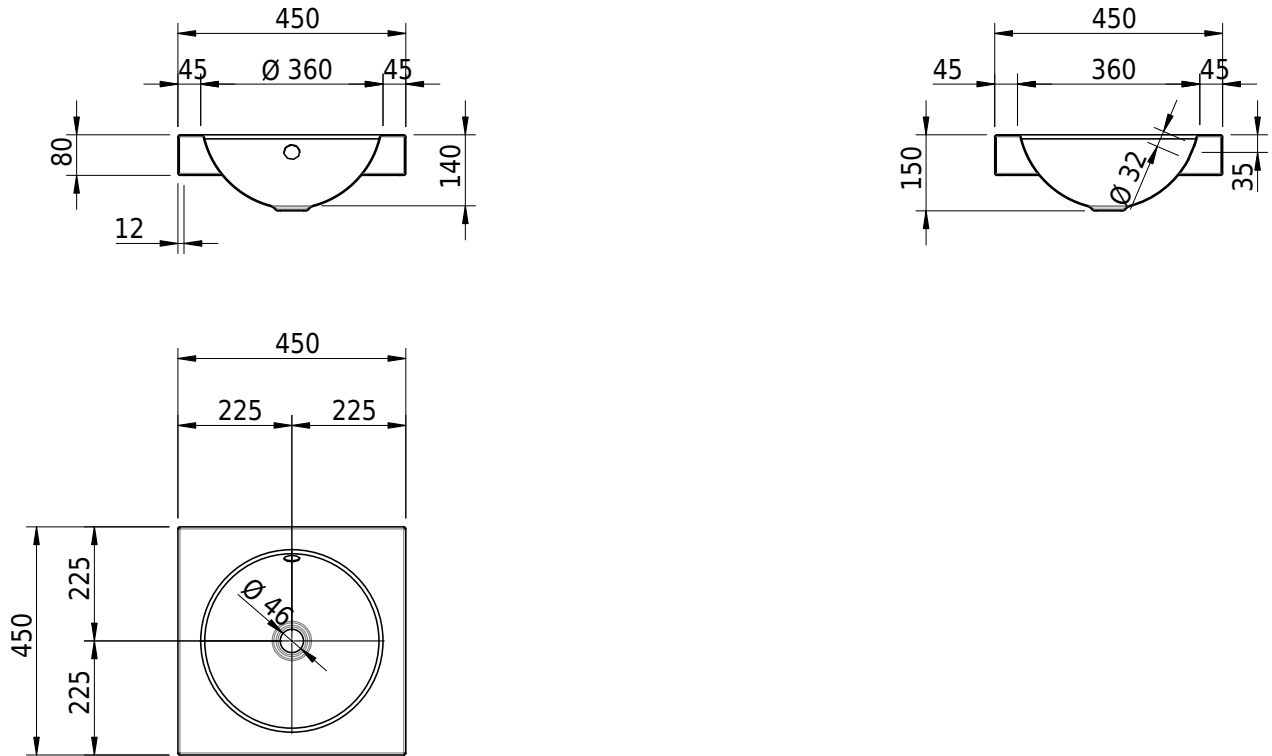

Massskizze

Schmidlin ORBIS Aufsatzbecken

45 x 45 x 8 cm

mit Überlauf, inkl. Befestigungszubehör, inkl. Überlaufgarnitur verchromt

Artikel-Nr.: 1336-0001

SGVSB-Nr.: 233448.242

Gewicht: 7 kg

Optionen

- Farbklasse: I,II,III,IV,V [FA0_ _ _]
- Ohne Überlaufloch [UL0]
- GLASUR PLUS [OV01]
- Lochbohrung für Schmidlin Seifenspender [SSP02]
- Spezialanfertigung

Zubehör

- Schmidlin Seifenspender

Ab- und Überlaufgarnituren