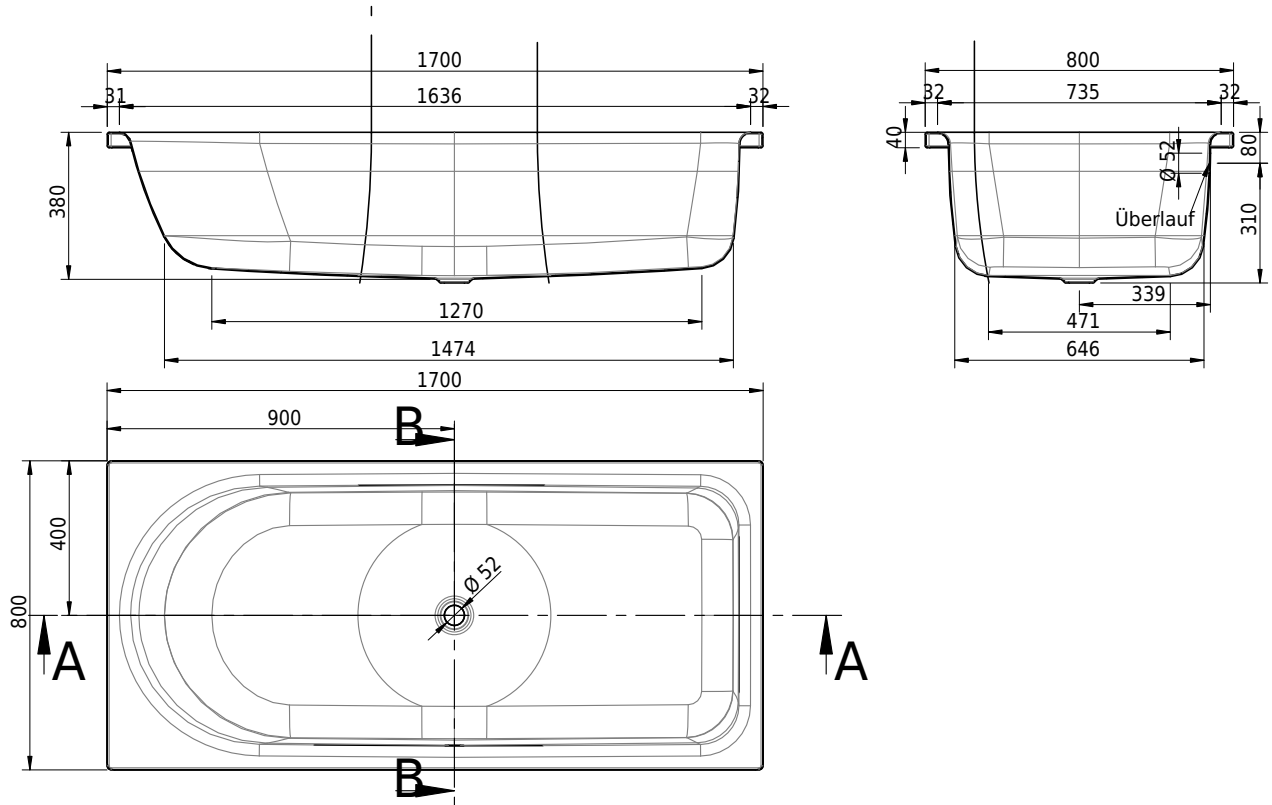

# Schmidlin OCEAN LOWLINE

170 x 80 x 38 cm

Randhöhe 40 mm (mit Zargen 30 mm)

Artikel-Nr.: 1335-0001

SGVSB-Nr.: 111226

Gewicht: 52 kg

Nutzhalt\*: 165 l

\* Nutzhalt: Wasserinhalt abzüglich 70 Liter Verdrängung

- Zargengummiprofil