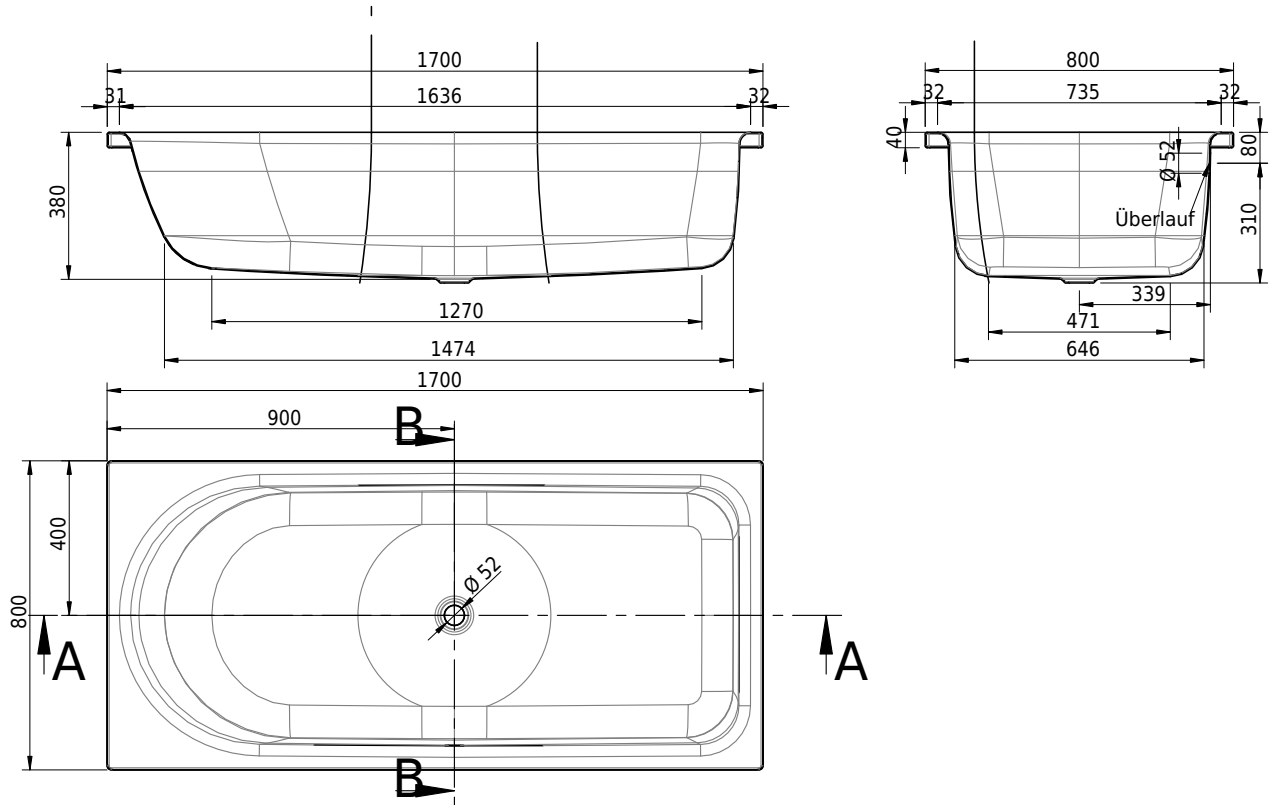

Massskizze

Schmidlin OCEAN LOWLINE

170 x 80 x 38 cm

Randhöhe 40 mm (mit Zargen 30 mm)

Artikel-Nr.: 1335-0001

SGVSB-Nr.: 111226

Gewicht: 52 kg

Nutzinhalt*: 165 l

Optionen

- Farbklasse: I,II,III,IV [FA0_ _]
- Mit Zargen [Z_ _ _]
- ANTIGLISS PRO
- GLASUR PLUS [OV01]
- Speziallänge -2/+5 cm (beidseitig von -1 bis +2,5cm)
- Griff SAFE (1 Stück) [GFT_02]
- Lochbohrung für Schmidlin TOUCH CONTROL [AT0001]
- Scharfkantige Ecke (Radius 5 mm) [EA_ _04]
- Geschnittene Ecke [EA_ _03]
- Abgerundete Ecke [EA_ _02]
- Einlaufgarnitur Schmidlin SPLASH [SP_ _]
- Schmidlin SOUNDBOX
- Spezialanfertigung

* Nutzinhalt: Wasserinhalt abzüglich 70 Liter Verdrängung

- Zargengummiprofil