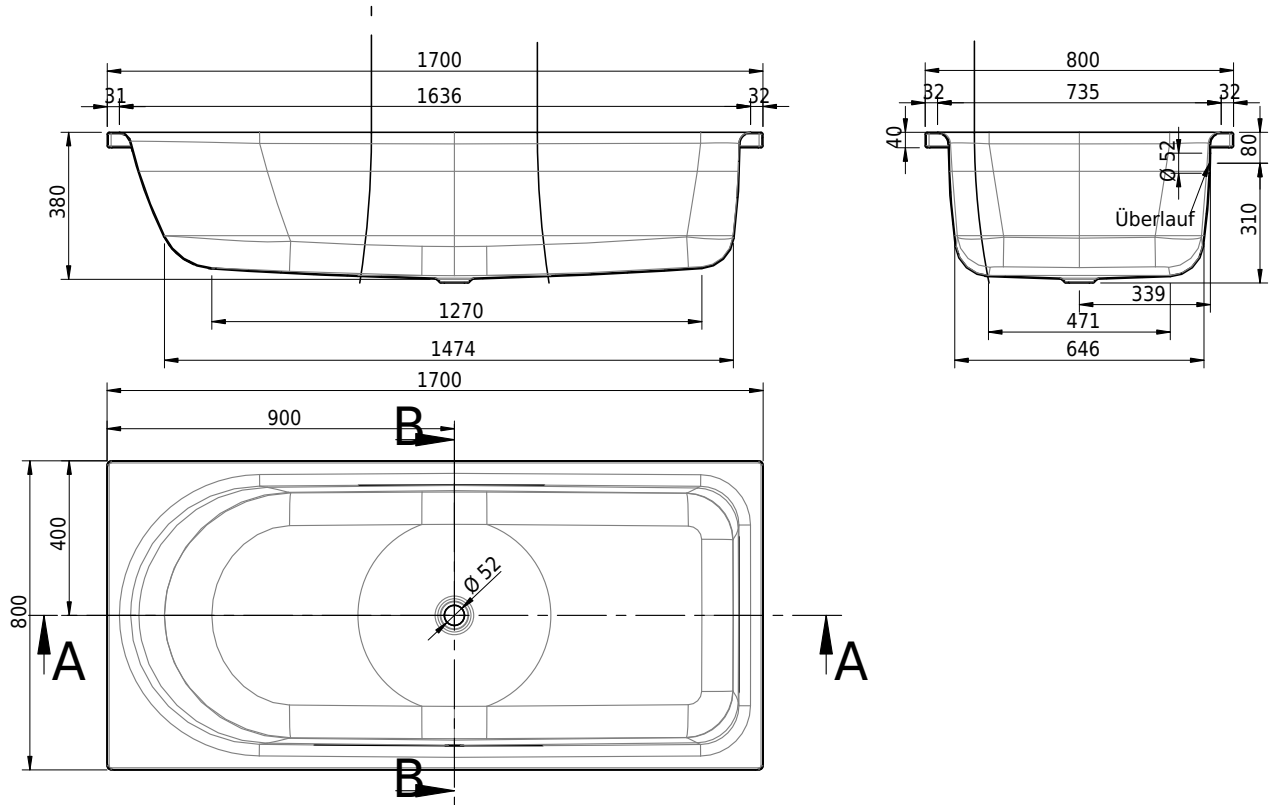

Massskizze

Schmidlin OCEAN LOWLINE

170 x 80 x 38 cm

Randhöhe 40 mm (mit Zargen 30 mm)

Artikel-Nr.: 1335-0001

SGVSB-Nr.: 111226

Gewicht: 52 kg

Nutzhalt*: 165 l

Optionen

- Farbklasse: I,II,III,IV [FA0_ _]
- Mit Zargen [Z_ _ _]
- ANTIGLISS PRO
- GLASUR PLUS [OV01]
- Speziallänge -2/+5 cm (beidseitig von -1 bis +2,5cm)
- Griff SAFE (1 Stück) [GFT_02]
- Lochbohrung für Schmidlin TOUCH CONTROL [AT0001]
- Scharfkantige Ecke (Radius 5 mm) [EA_ _04]
- Geschnittene Ecke [EA_ _03]
- Abgerundete Ecke [EA_ _02]
- Einlaufgarnitur Schmidlin SPLASH [SP_ _]
- Schmidlin SOUNDBOX
- Spezialanfertigung

* Nutzhalt: Wasserinhalt abzüglich 70 Liter Verdrängung

- Zargengummiprofil