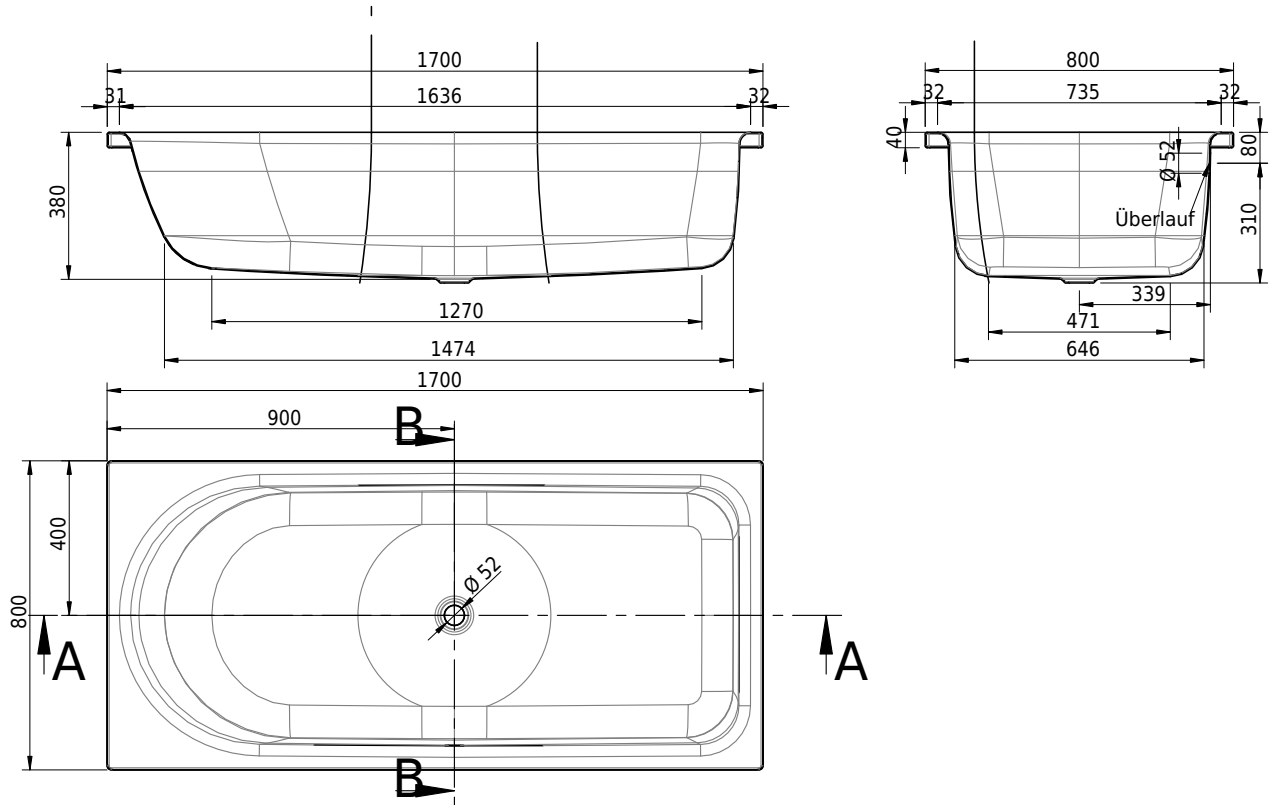

Massskizze

Schmidlin OCEAN LOWLINE

170 x 80 x 38 cm

Randhöhe 40 mm (mit Zargen 30 mm)

Artikel-Nr.: 1335-0001

SGVSB-Nr.: 111226

Gewicht: 52 kg

Nutzzinhalt*: 165 l

Optionen

- Farbklasse: I,II,III,IV [FA0_ _ _]
- Mit Zargen [Z_ _ _ _]
- ANTIGLISS PRO
- GLASUR PLUS [OV01]
- Speziallänge -2/+5 cm (beidseitig von -1 bis +2,5cm)
- Griff SAFE (1 Stück) [GFT_02]
- Lochbohrung für Schmidlin TOUCH CONTROL [AT0001]
- Scharfkantige Ecke (Radius 5 mm) [EA_ _ 04]
- Geschnittene Ecke [EA_ _ 03]
- Abgerundete Ecke [EA_ _ 02]
- Einlaufgarnitur Schmidlin SPLASH [SP_ _ _]
- Schmidlin SOUNDBOX
- Spezialanfertigung

* Nutzzinhalt: Wasserinhalt abzüglich 70 Liter Verdrängung

- Zargengummiprofil