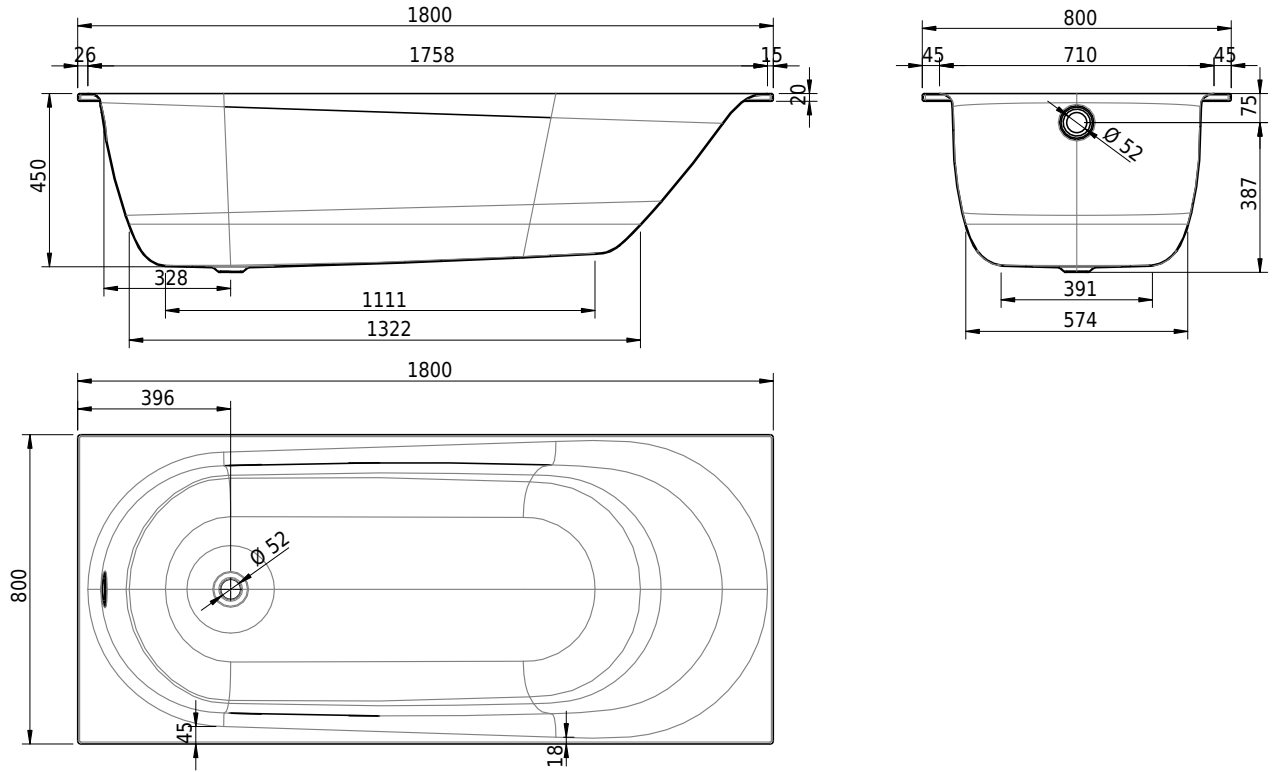

# Schmidlin SOLA

180 x 80 x 45 cm

Randhöhe 20 mm (mit Zargen 30 mm)

Artikel-Nr.: 1332-0001    SGVSB-Nr.: 111114    ST-Nr.: 1111282.100    Gewicht: 55 kg    Nutzinhalt\*: 182 l

## Optionen

- Farbklasse: I,II,III,IV [FA0\_ \_ \_]
- Mit Zargen [Z\_ \_ \_ \_]
- ANTIGLISS PRO
- GLASUR PLUS [OV01]
- Speziallänge -2/+5 cm (beidseitig von -1 bis +2,5cm)
- Griff SAFE (Paar) [GFT\_01]
- Lochbohrung für Schmidlin TOUCH CONTROL [AT0001]
- Geschnittene Ecke [EA\_ \_03]
- Abgerundete Ecke [EA\_ \_02]
- Einlaufgarnitur Schmidlin SPLASH [SP\_ \_ \_]
- Schmidlin SOUNDBOX
- Spezialanfertigung

\* Nutzinhalt: Wasserinhalt abzüglich 70 Liter Verdrängung