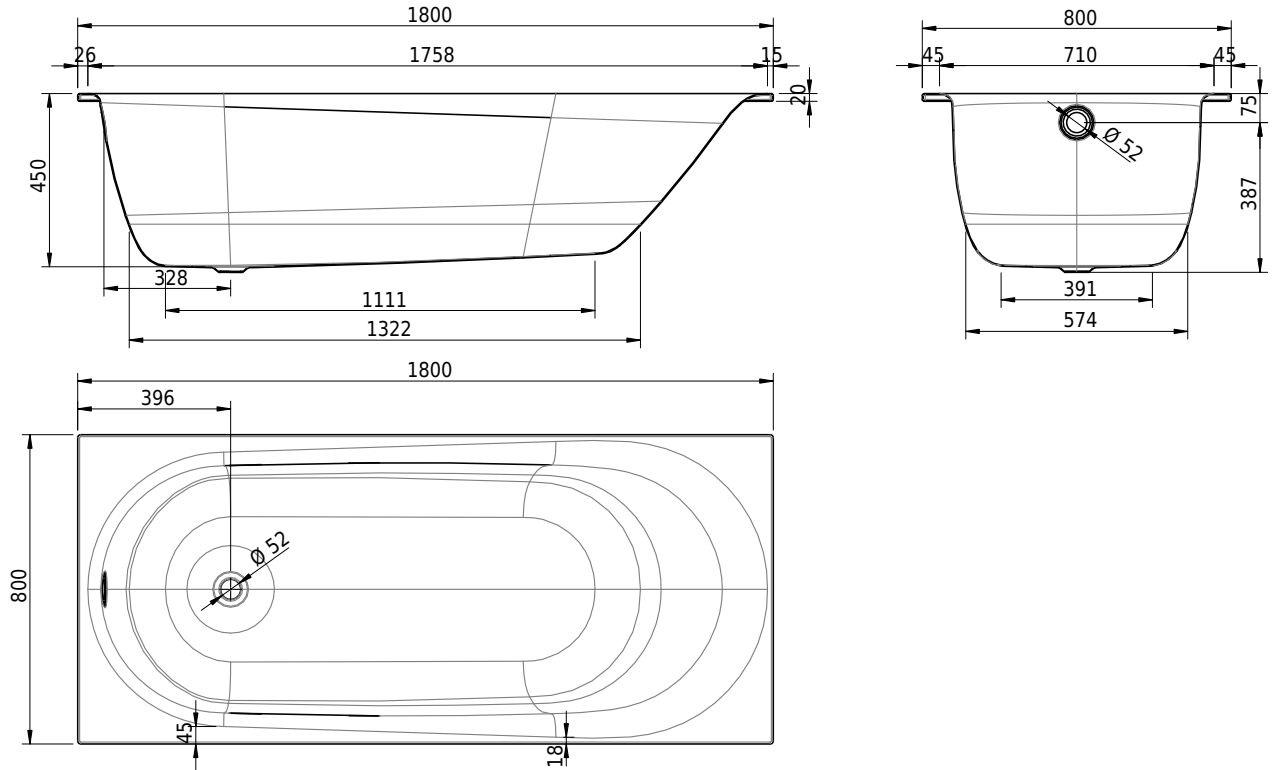

Massskizze

Schmidlin SOLA

180 x 80 x 45 cm

Randhöhe 20 mm (mit Zargen 30 mm)

Artikel-Nr.: 1332-0001 SGVSB-Nr.: 111114 ST-Nr.: 1111282.100 Gewicht: 55 kg Nutzinhalt*: 182 l

Optionen

- Farbklasse: I,II,III,IV [FA0_ _ _]
- Mit Zargen [Z_ _ _ _]
- ANTIGLISS PRO
- GLASUR PLUS [OV01]
- Speziallänge -2/+5 cm (beidseitig von -1 bis +2,5cm)
- Griff SAFE (Paar) [GFT_01]
- Lochbohrung für Schmidlin TOUCH CONTROL [AT0001]
- Geschnittene Ecke [EA_ _03]
- Abgerundete Ecke [EA_ _02]
- Einlaufgarnitur Schmidlin SPLASH [SP_ _ _]
- Schmidlin SOUNDBOX
- Spezialanfertigung

Whirlsysteme

- Schmidlin JET [WS01]
- Schmidlin SPA [WS02]
- Schmidlin JET+SPA [WS03]
- Schmidlin SILENT [WS04]
- Schmidlin AQUA SILENT [WS06]
- Schmidlin HYDRO SILK

Zubehör

- Schmidlin Badewannen-Montagesystem (SIA 181)
- Schmidlin Badewannen-Montagesystem (SIA 181), mit Dichtband
- Schmidlin INFINITY Badewannenträger (SIA 181)
- Schmidlin Schürzensets (SIA 181)
- Schmidlin Vormauerungsband (SIA 181), Rolle zu 3 m
- Schmidlin Zargen-Montagewinkel (SIA 181), Satz (4 Stück)
- Zargengummiprofil

Ab- und Überlaufgarnituren

- Schmidlin HIGH FIVE 52
- Schmidlin HIGH FIVE 52 TRIO
- Schmidlin SPRING 50
- Viega Multiplex
- Viega Multiplex Trio

22.12.2024 Technische Änderungen vorbehalten.

Massangaben in mm

* Nutzinhalt: Wasserinhalt abzüglich 70 Liter Verdrängung