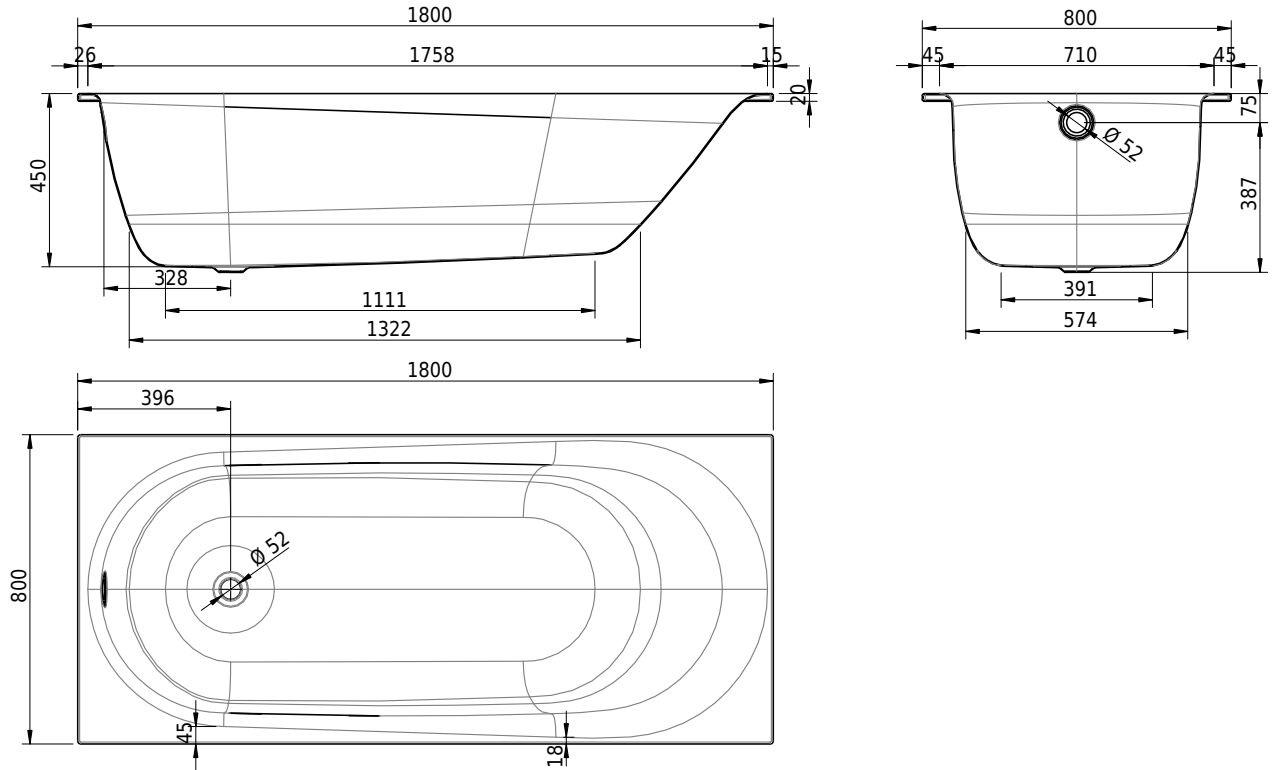

Massskizze

Schmidlin SOLA

180 x 80 x 45 cm

Randhöhe 20 mm (mit Zargen 30 mm)

Artikel-Nr.: 1332-0001 SGVSB-Nr.: 111114 ST-Nr.: 1111282.100 Gewicht: 55 kg Nutzinhalt*: 182 l

Optionen

- Farbklasse: I,II,III,IV [FA0_ _ _]
- Mit Zargen [Z_ _ _ _]
- ANTIGLISS PRO
- GLASUR PLUS [OV01]
- Speziallänge -2/+5 cm (beidseitig von -1 bis +2,5cm)
- Griff SAFE (Paar) [GFT_01]
- Lochbohrung für Schmidlin TOUCH CONTROL [AT0001]
- Geschnittene Ecke [EA_ _03]
- Abgerundete Ecke [EA_ _02]
- Einlaufgarnitur Schmidlin SPLASH [SP_ _]
- Schmidlin SOUNDBOX
- Spezialanfertigung

Whirlsysteme

- Schmidlin JET [WS01]
- Schmidlin SPA [WS02]
- Schmidlin JET+SPA [WS03]
- Schmidlin SILENT [WS04]
- Schmidlin AQUA SILENT [WS06]
- Schmidlin HYDRO SILK

Zubehör

- Schmidlin Badewannen-Montagesystem (SIA 181)
- Schmidlin Badewannen-Montagesystem (SIA 181), mit Dichtband
- Schmidlin INFINITY Badewannenträger (SIA 181)
- Schmidlin Schürzensets (SIA 181)
- Schmidlin Vormauerungsband (SIA 181), Rolle zu 3 m
- Schmidlin Zargen-Montagewinkel (SIA 181), Satz (4 Stück)
- Zargengummiprofil

Ab- und Überlaufgarnituren

- Schmidlin HIGH FIVE 52
- Schmidlin HIGH FIVE 52 TRIO
- Schmidlin SPRING 50
- Viega Multiplex
- Viega Multiplex Trio

22.01.2025 Technische Änderungen vorbehalten.

Massangaben in mm

* Nutzinhalt: Wasserinhalt abzüglich 70 Liter Verdrängung