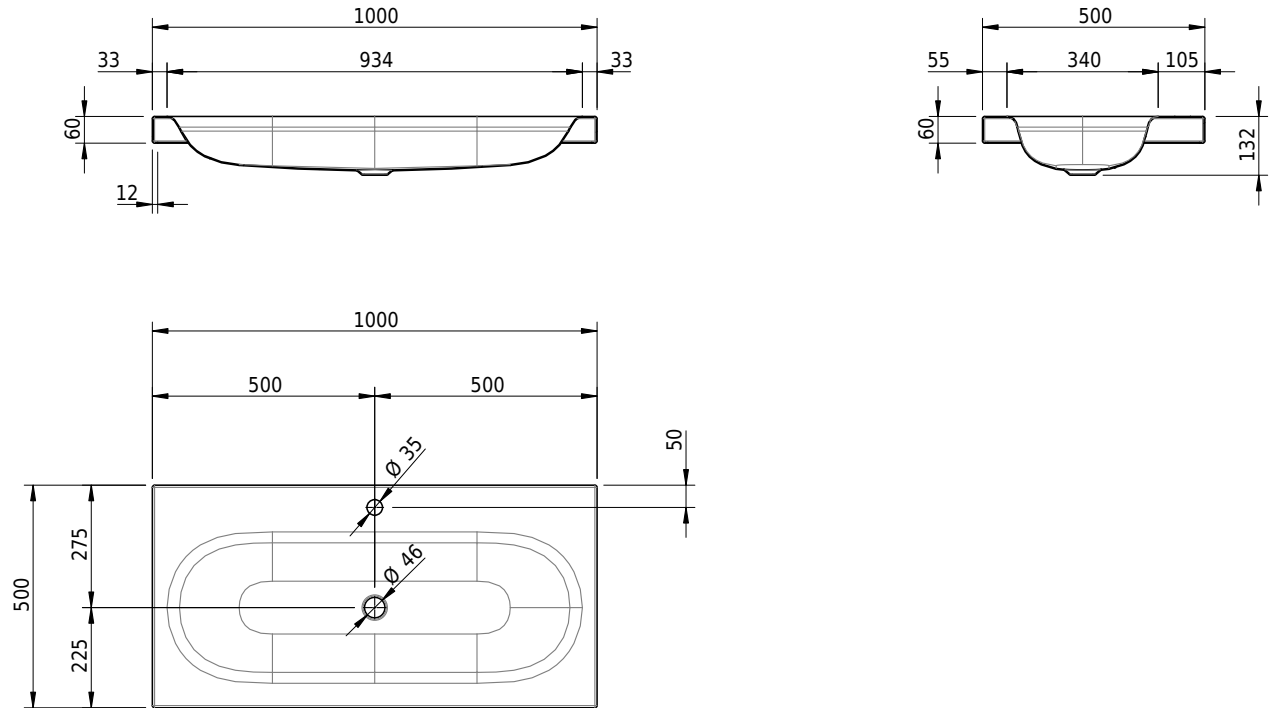

Massskizze

Schmidlin DUETT Aufsatzbecken

100 x 50 x 6 cm

ohne Überlauf, inkl. Befestigungzubehör

Artikel-Nr.: 1330-0002

SGVSB-Nr.: 233366.100.241

Gewicht: 13 kg

Optionen

- Farbklasse: I,II,III,IV,V [FA0_ _ _]
- GLASUR PLUS [OV01]
- Löcher für 3-Loch Armatur [WT_ALS01]
- Lochbohrung für Schmidlin Seifenspender [SSP02]
- Runde Lochbohrung nach Mass [WT_ALS02]
- Spezialanfertigung