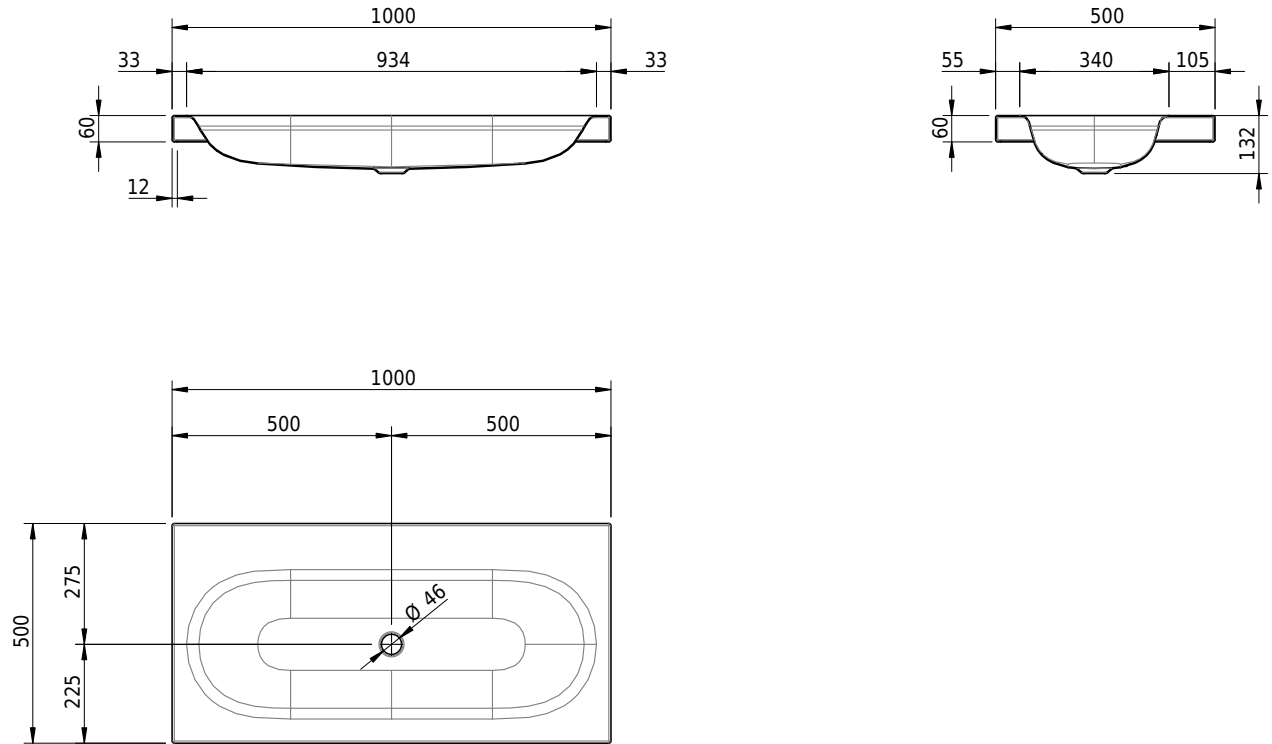

Massskizze

Schmidlin DUETT Aufsatzbecken

100 x 50 x 6 cm

ohne Überlauf, inkl. Befestigungzubehör

Artikel-Nr.: 1330-0001

SGVSB-Nr.: 233366.242

Gewicht: 13 kg

Optionen

- Farbklasse: I,II,III,IV,V [FA0_ _ _]
- GLASUR PLUS [OV01]
- Löcher für 3-Loch Armatur [WT_ALS01]
- Lochbohrung für Schmidlin Seifenspender [SSP02]
- Runde Lochbohrung nach Mass [WT_ALS02]
- Spezialanfertigung