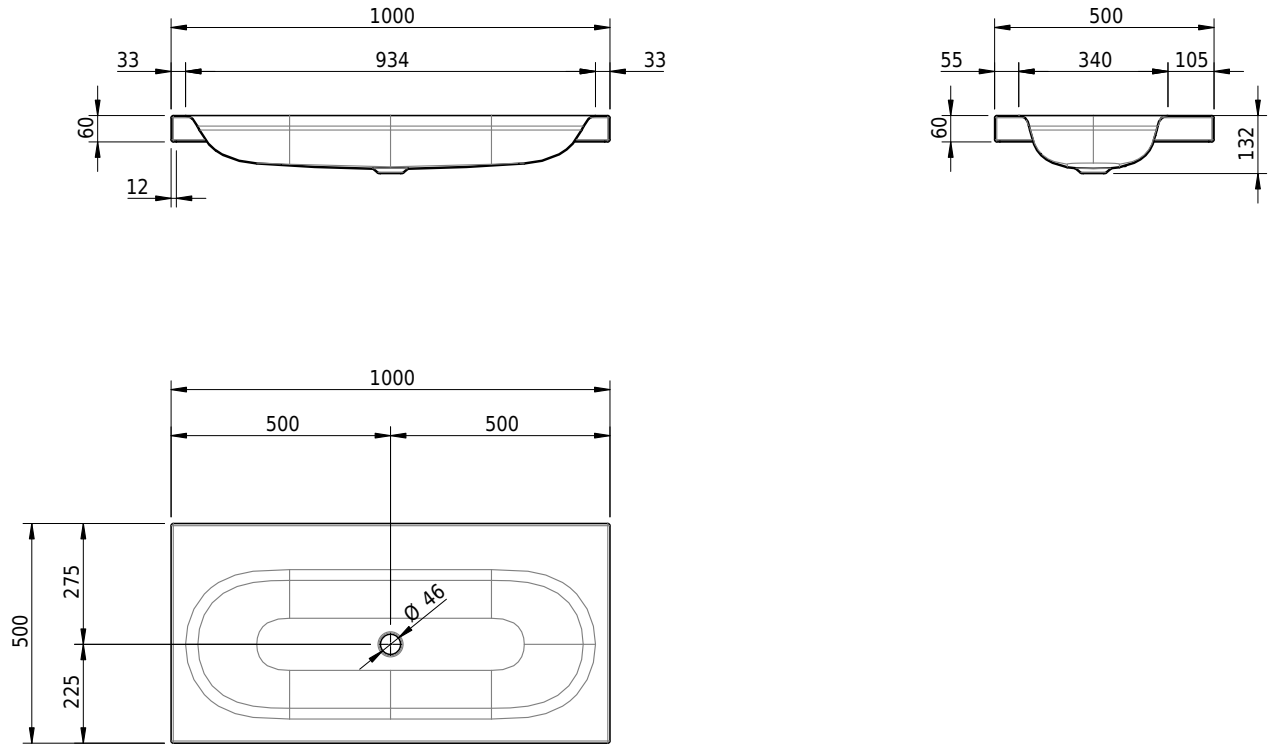

# Schmidlin DUETT Aufsatzbecken

100 x 50 x 6 cm

ohne Überlauf, inkl. Befestigungzubehör

Artikel-Nr.: 1330-0001

SGVSB-Nr.: 233366.242

Gewicht: 13 kg