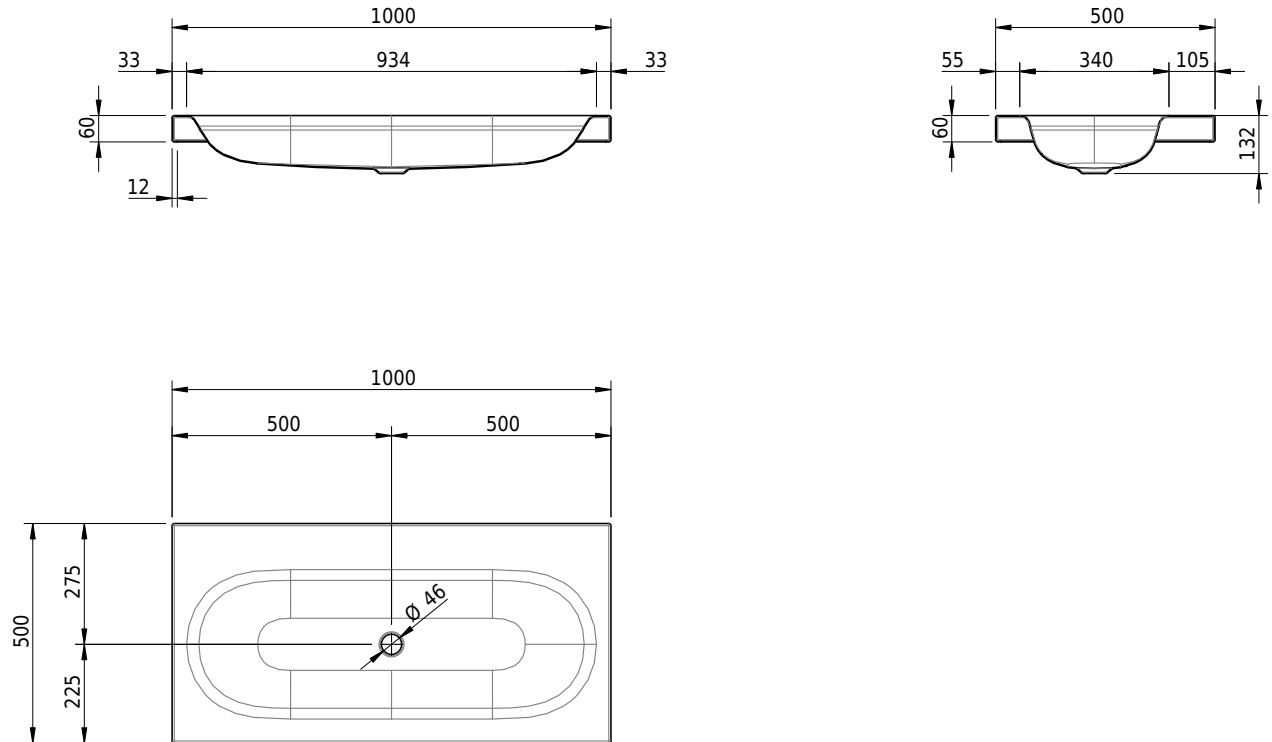

Massskizze

Schmidlin DUETT Aufsatzbecken

100 x 50 x 6 cm

ohne Überlauf, inkl. Befestigungzubehör

Artikel-Nr.: 1330-0001

SGVSB-Nr.: 233366.242

Gewicht: 13 kg

Optionen

- Farbklasse: I,II,III,IV,V [FA0_ _ _]
- GLASUR PLUS [OV01]
- Löcher für 3-Loch Armatur [WT_ALS01]
- Lochbohrung für Schmidlin Seifenspender [SSP02]
- Runde Lochbohrung nach Mass [WT_ALS02]
- Spezialanfertigung