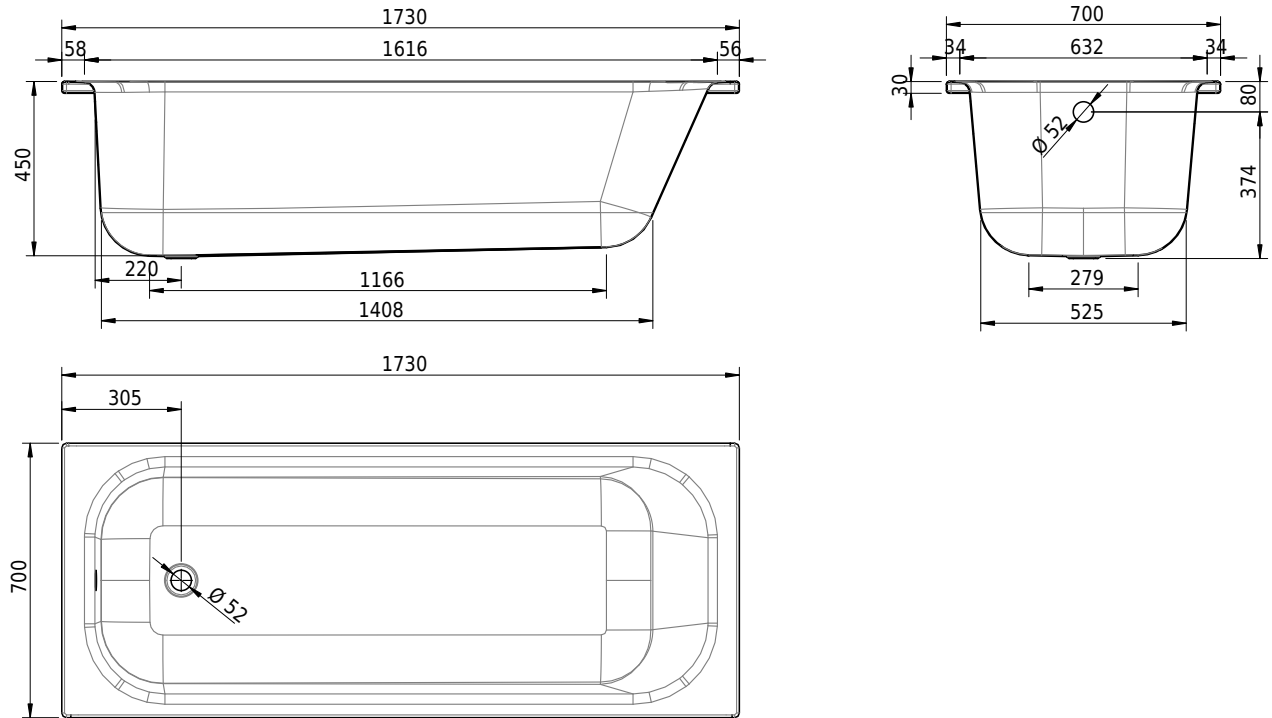

# Schmidlin NORM CLASSIC

173 x 70 x 45 cm

Randhöhe 30 mm

Artikel-Nr.: 1329-0001

SGVSB-Nr.: 113159

Gewicht: 43 kg

Nutzzinhalt\*: 155 l