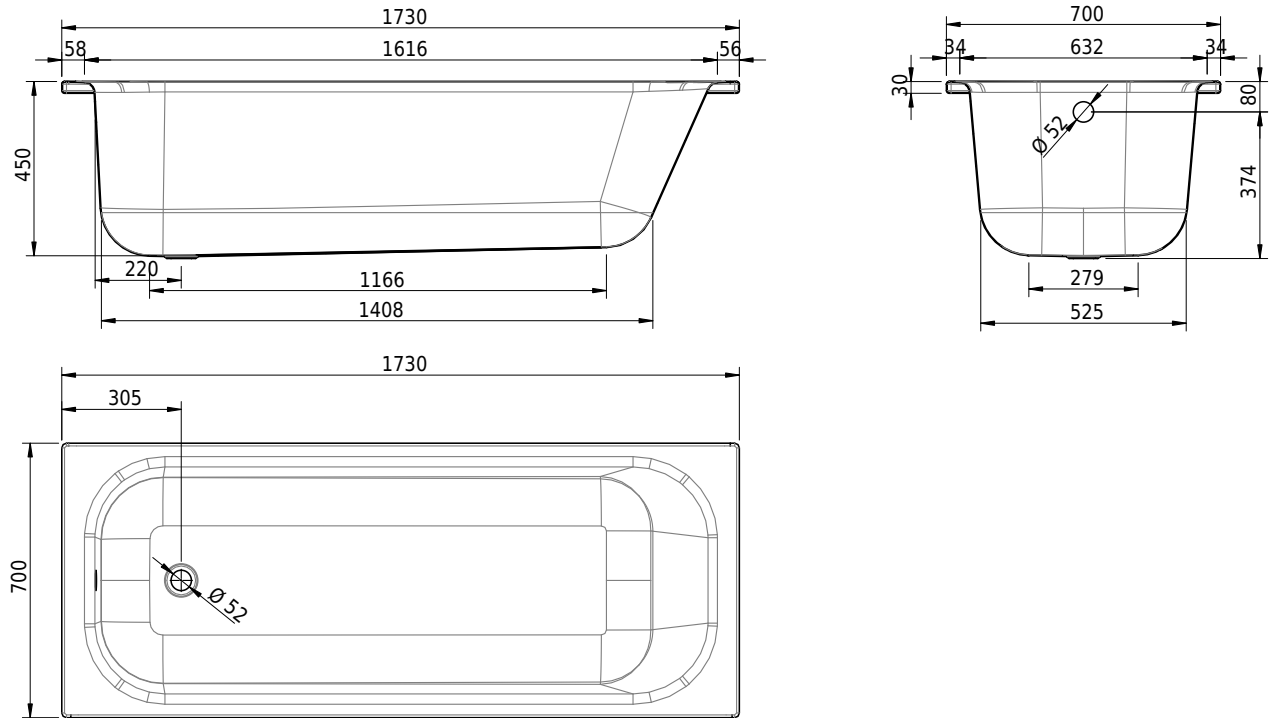

Massskizze

Schmidlin NORM CLASSIC

173 x 70 x 45 cm

Randhöhe 30 mm

Artikel-Nr.: 1329-0001

SGVSB-Nr.: 113159

Gewicht: 43 kg

Nutzinhalt*: 155 l