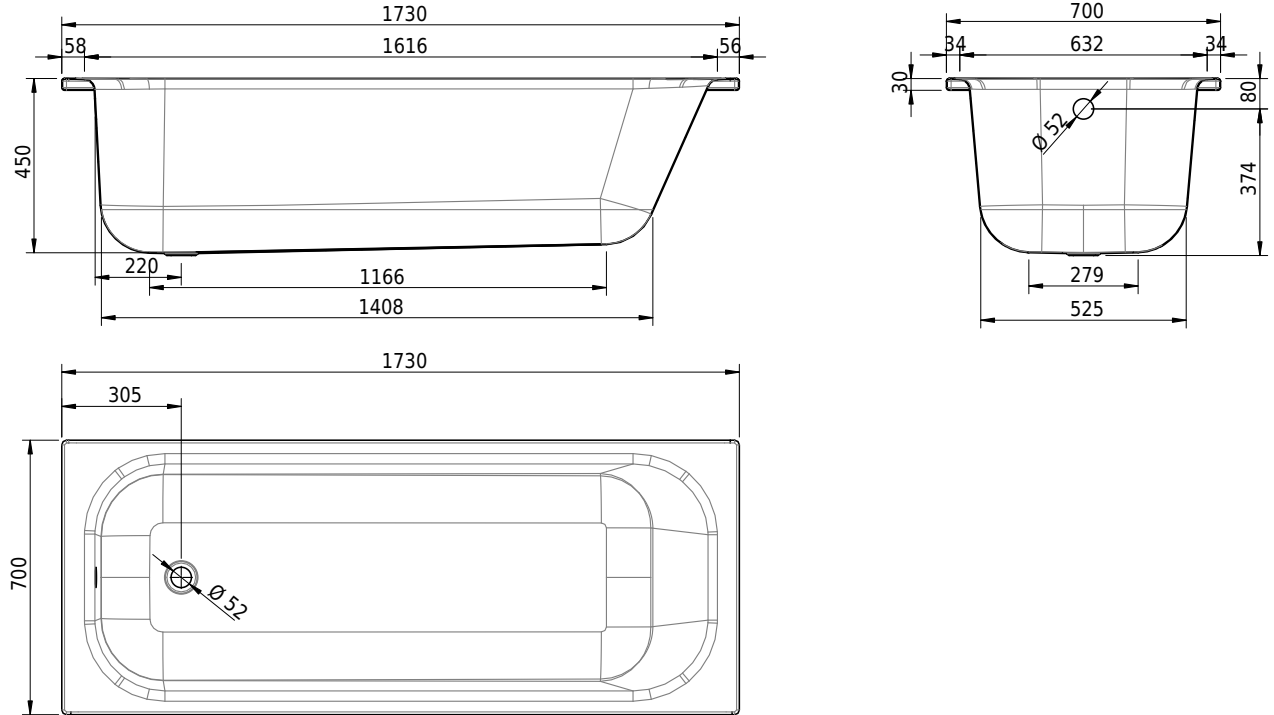

# Schmidlin NORM CLASSIC

173 x 70 x 45 cm

Randhöhe 30 mm

Artikel-Nr.: 1329-0001

SGVSB-Nr.: 113159

Gewicht: 43 kg

Nutzzinhalt\*: 155 l