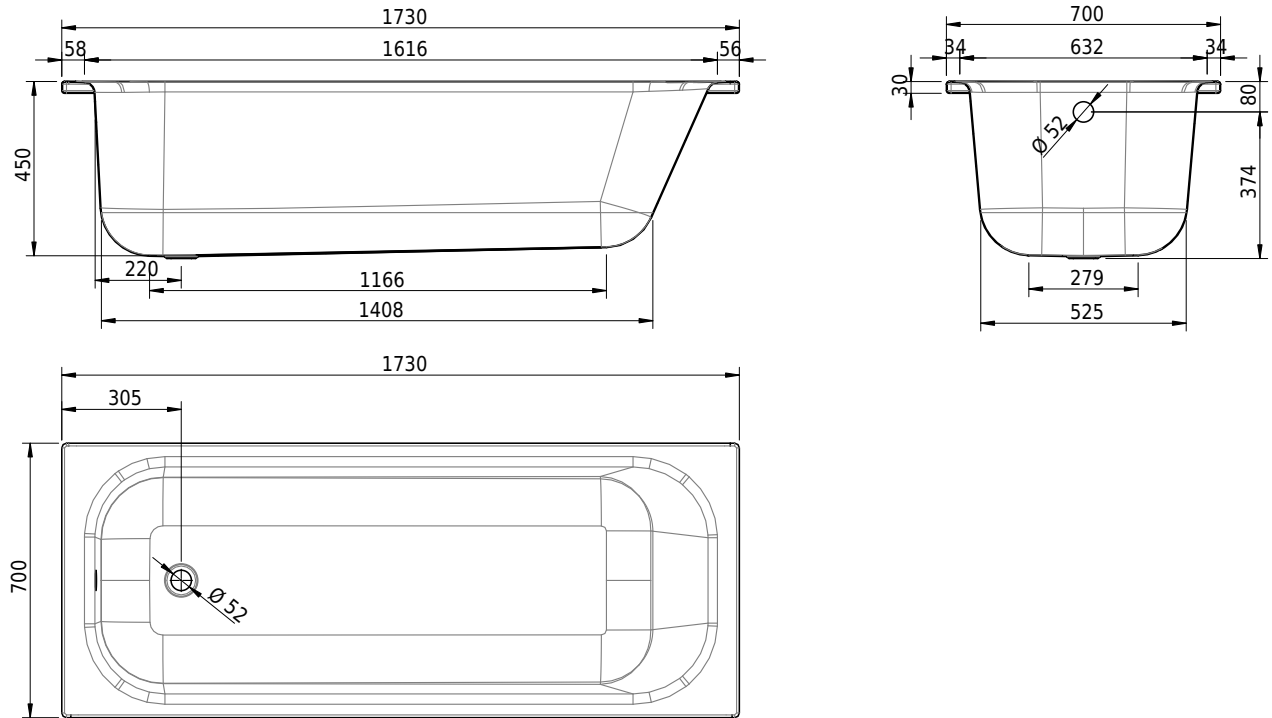

Massskizze

Schmidlin NORM CLASSIC

173 x 70 x 45 cm

Randhöhe 30 mm

Artikel-Nr.: 1329-0001

SGVSB-Nr.: 113159

Gewicht: 43 kg

Nutzzinhalt*: 155 l

Optionen

- Farbklasse: I,II,III,IV [FA0_ _ _]
- Mit Zargen [Z_ _ _ _]
- ANTIGLISS PRO
- GLASUR PLUS [OV01]
- Griff SAFE (Paar) [GFT_01]
- Lochbohrung für Einlochmischer [L1 _ _]
- Lochbohrungen für Armaturen nach Mass [ATM:mm]
- Runde Lochbohrung nach Mass [WT_ALS02]
- Lochbohrung für Schmidlin TOUCH CONTROL [AT0001]
- Scharfkantige Ecke (Radius 5 mm) [EA_ _ 04]
- Geschnittene Ecke [EA_ _ 03]
- Abgerundete Ecke [EA_ _ 02]
- Einlaufgarnitur Schmidlin SPLASH [SP_ _]
- Schmidlin SOUNDBOX
- Spezialanfertigung

Whirlsysteme

- Schmidlin JET [WS01]
- Schmidlin SPA [WS02]
- Schmidlin JET+SPA [WS03]
- Schmidlin SILENT [WS04]
- Schmidlin AQUA SILENT [WS06]
- Schmidlin VIKTOR RÖTHLIN EDITION [WS07]
- Schmidlin HYDRO SILK

Zubehör

- Schmidlin Badewannen-Montagesystem (SIA 181)
- Schmidlin Badewannen-Montagesystem (SIA 181), mit Dichtband
- Schmidlin INFINITY Badewannenträger (SIA 181)
- Schmidlin Schürzensets (SIA 181)

Ab- und Überlaufgarnituren

- Schmidlin HIGH FIVE 52
- Schmidlin HIGH FIVE 52 TRIO
- Schmidlin SPRING 50
- Viega Multiplex

22.02.2025 Technische Änderungen vorbehalten.

Massangaben in mm

* Nutzzinhalt: Wasserinhalt abzüglich 70 Liter Verdrängung