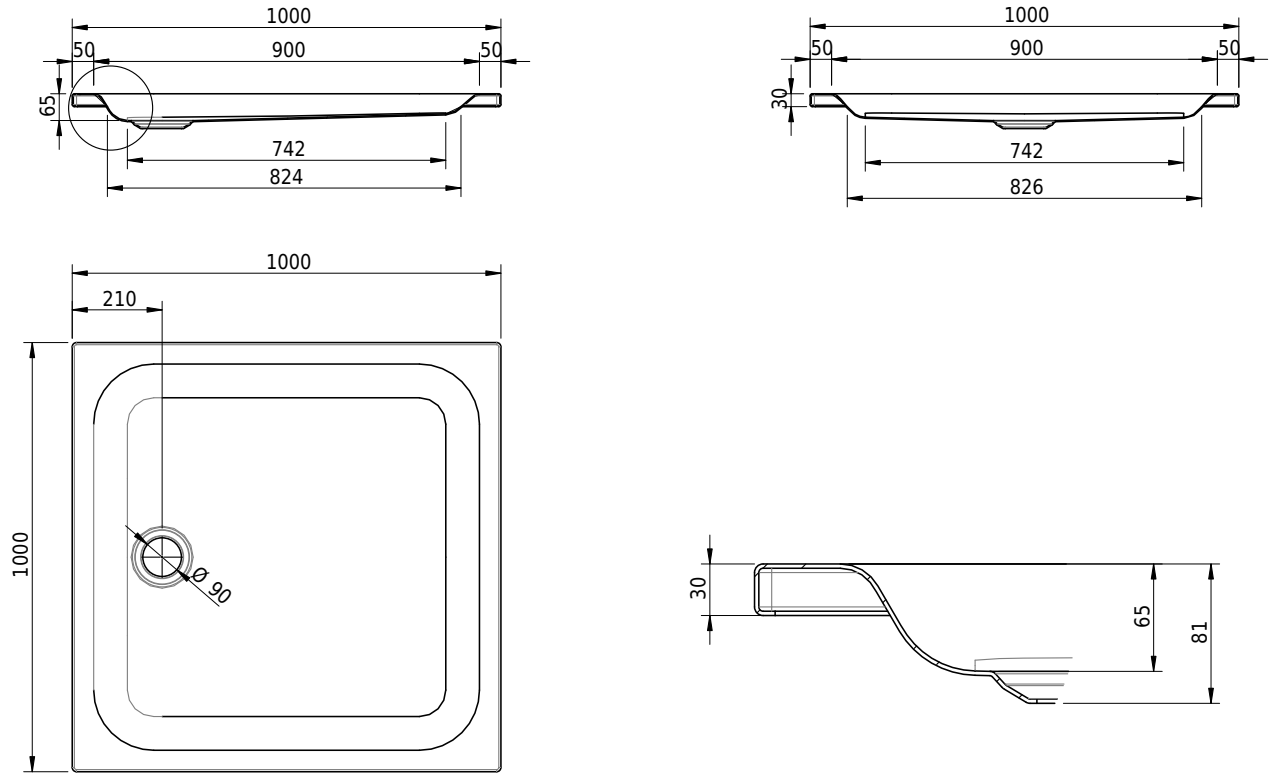

Massskizze

Schmidlin Duschwanne flach (6,5 cm)

100 x 100 x 6.5 cm

Ablaufloch \varnothing 90 mm

Artikel-Nr.: 1328-0001 SGVSB-Nr.: 141020 ST-Nr.: 1311151.100 Gewicht: 26 kg

Optionen

- Farbklasse: I,II,III,IV,V [FA0_ _ _]
- Mit Zargen [Z_ _ _ _]
- ANTIGLISS PRO
- GLASUR PLUS [OV01]
- Speziallänge -2/+5 cm (beidseitig von -1 bis +2,5cm)
- Scharfkantige Ecke (Radius 5 mm) [EA_ _ 04]
- Geschnittene Ecke [EA_ _ 03]
- Abgerundete Ecke [EA_ _ 02]
- Schürze(n) 75 mm
- Schürze(n) 100 mm
- Schürze(n) Spezialhöhe

Zubehör

- Duschwannen-Fusset 4/6/8 (SIA 181), mit/ohne Dichtband
- Duschwannen-Montagerahmen BASIC (SIA 181)
- Montagesystem Schmidlin OMNIA (SIA 181)
- Schmidlin Zargen-Montagewinkel (SIA 181), Satz (4 Stück)
- Zargengummiprofil