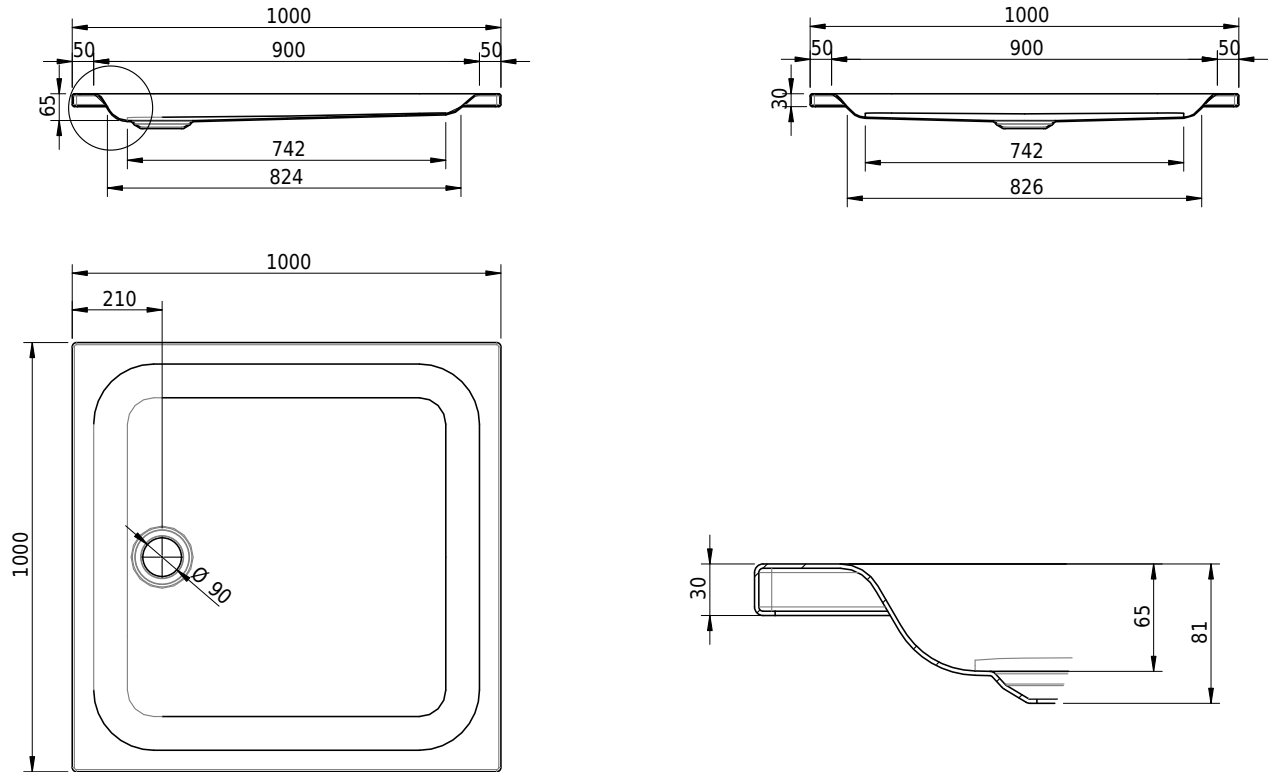

Massskizze

Schmidlin Duschwanne flach (6,5 cm)

100 x 100 x 6.5 cm

Ablaufloch \varnothing 90 mm

Artikel-Nr.: 1328-0001

SGVSB-Nr.: 141020

ST-Nr.: 1311151.100

Gewicht: 26 kg

Optionen

- Farbklasse: I,II,III,IV,V [FA0_ _ _]
- Mit Zargen [Z_ _ _ _]
- ANTIGLISS PRO
- GLASUR PLUS [OV01]
- Speziallänge -2/+5 cm (beidseitig von -1 bis +2,5cm)
- Scharfkantige Ecke (Radius 5 mm) [EA_ _ 04]
- Geschnittene Ecke [EA_ _ 03]
- Abgerundete Ecke [EA_ _ 02]
- Schürze(n) 75 mm
- Schürze(n) 100 mm
- Schürze(n) Spezialhöhe

Zubehör

- Duschwannen-Fusset 4/6/8 (SIA 181), mit/ohne Dichtband
- Duschwannen-Montagerahmen BASIC (SIA 181)
- Montagesystem Schmidlin OMNIA (SIA 181)
- Schmidlin Zargen-Montagewinkel (SIA 181), Satz (4 Stück)
- Zargengummiprofil