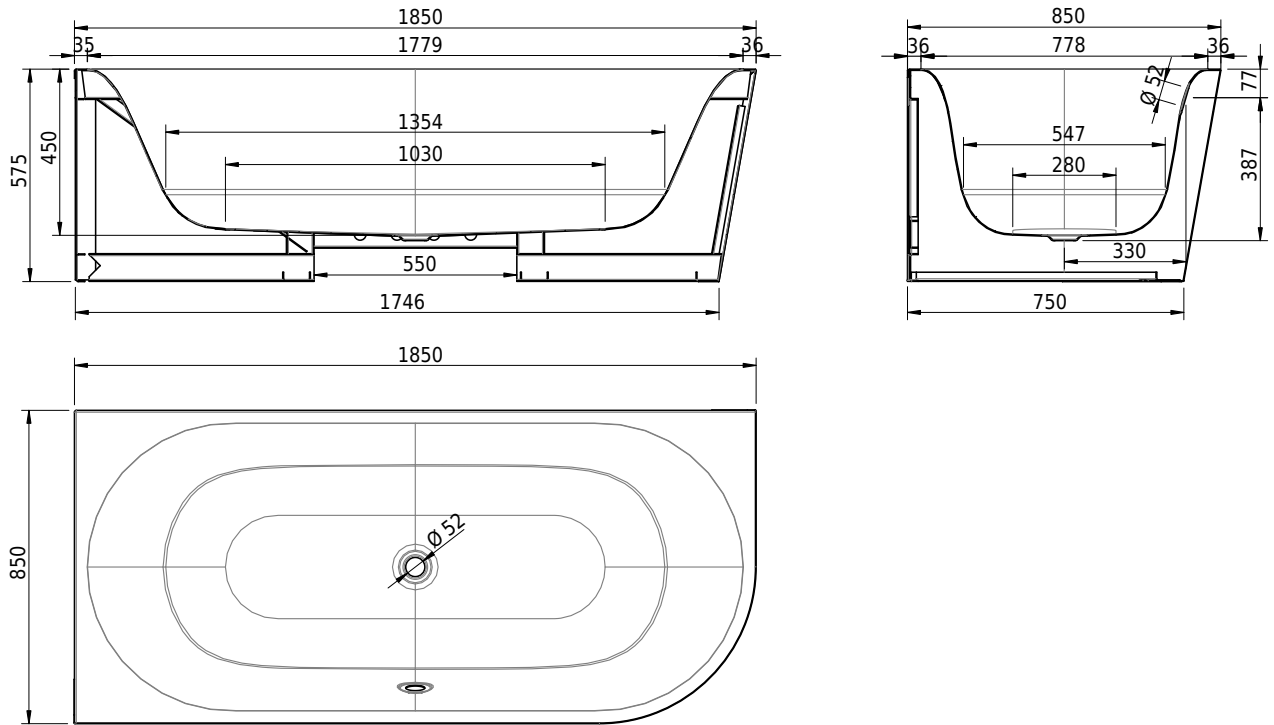

Massskizze

Schmidlin SELLA SHAPE LEFT

185 x 85 x 45 cm

freistehend, mit nahtlos emaillierter konischer Schürze, inkl. Ab- und Überlaufgarnitur Multiplex, vormontiert, inkl. flexiblem Schlauch zum Anschluss der Ablaufgarnitur, Gesamthöhe 57.5 cm

Artikel-Nr.: 1327-0001 SGVSB-Nr.: 111303.100.901 ST-Nr.: 1144176.100 Gewicht: 105 kg Nutzinhalt*: 177 l

Optionen

- Farbklasse: I,II [FA0_ _]
- ANTIGLISS PRO
- GLASUR PLUS [OV01]
- Griff SAFE (1 Stück) [GFT_02]
- Lochbohrung für Schmidlin TOUCH CONTROL [AT0001]
- Einlaufgarnitur Schmidlin SPLASH [SP_ _]