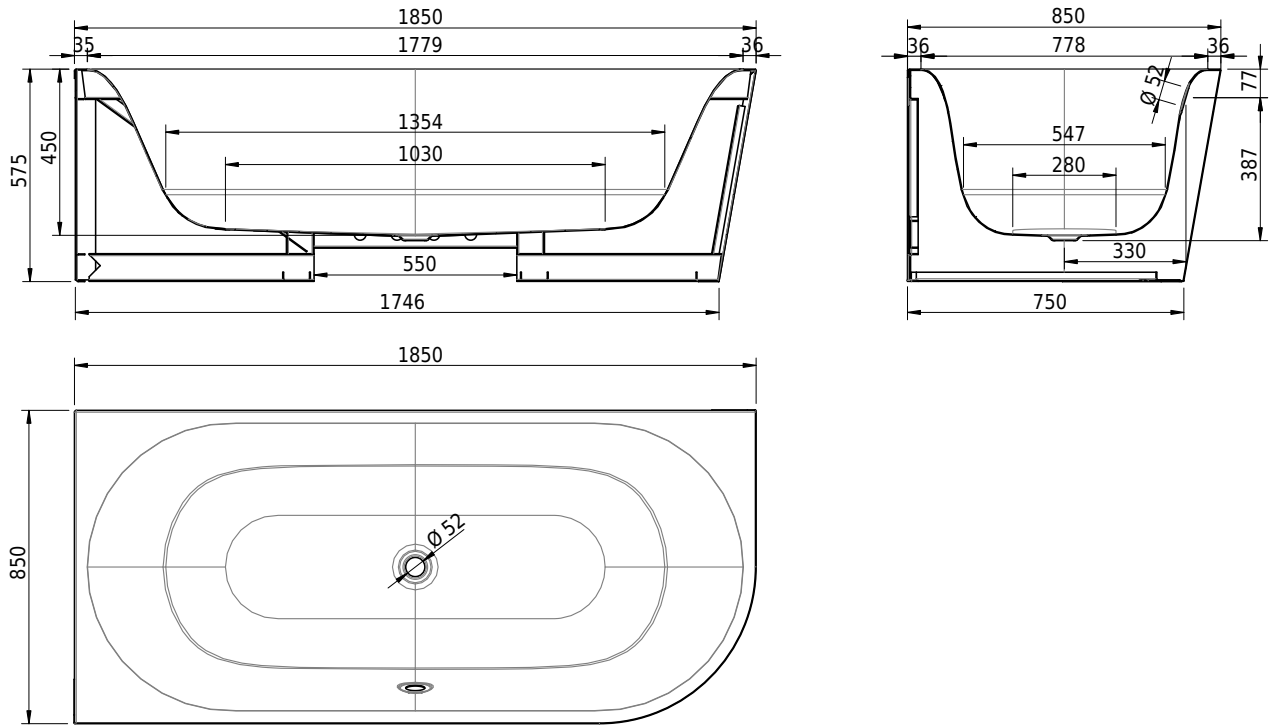

# Schmidlin SELLA SHAPE LEFT

185 x 85 x 45 cm

freistehend, mit nahtlos emaillierter konischer Schürze, inkl. Ab- und Überlaufgarnitur Multiplex, vormontiert, inkl. flexiblem Schlauch zum Anschluss der Ablaufgarnitur, Gesamthöhe 57.5 cm

Artikel-Nr.: 1327-0001    SGVSB-Nr.: 111303.100.901    ST-Nr.: 1144176.100    Gewicht: 105 kg    Nutzinhalt\*: 177 l

**Optionen**

- Farbklasse: I,II [FA0\_ \_]
- ANTIGLISS PRO
- GLASUR PLUS [OV01]
- Griff SAFE (1 Stück) [GFT\_02]
- Lochbohrung für Schmidlin TOUCH CONTROL [AT0001]
- Einlaufgarnitur Schmidlin SPLASH [SP\_ \_]