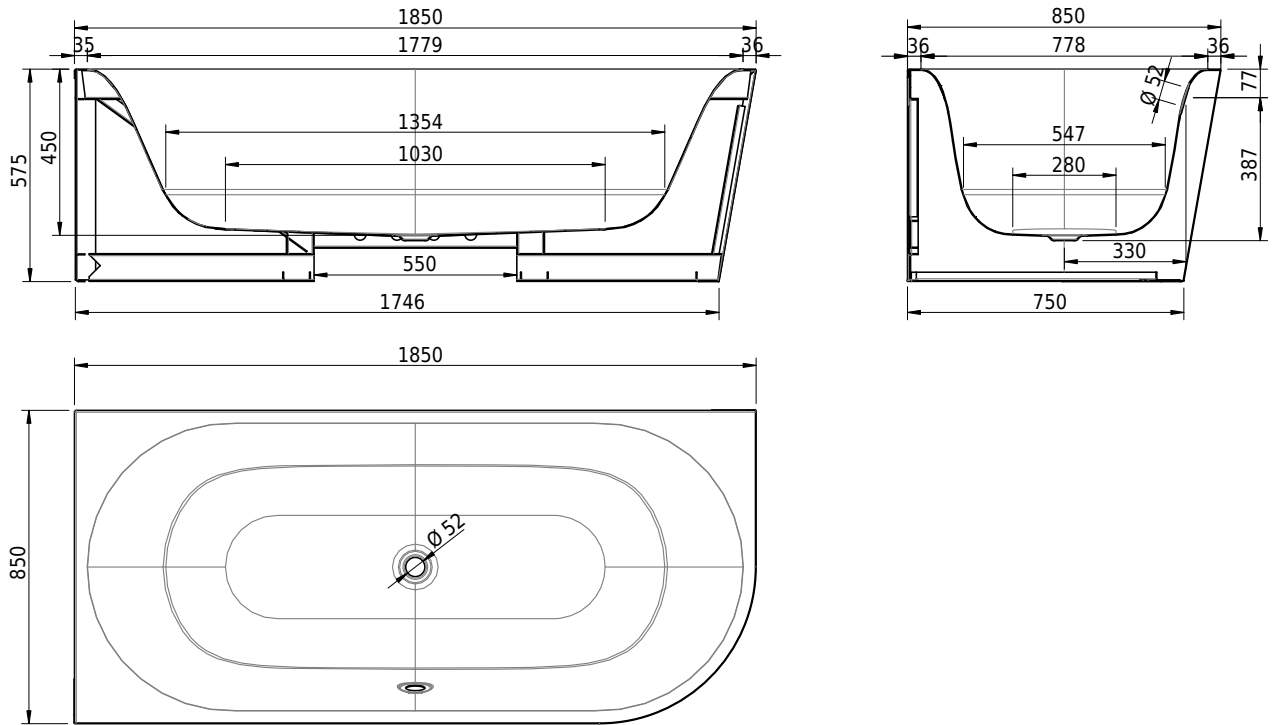

Massskizze

Schmidlin SELLA SHAPE LEFT

185 x 85 x 45 cm

freistehend, mit nahtlos emaillierter konischer Schürze, inkl. Ab- und Überlaufgarnitur Multiplex, vormontiert, inkl. flexiblem Schlauch zum Anschluss der Ablaufgarnitur, Gesamthöhe 57.5 cm

Artikel-Nr.: 1327-0001 SGVSB-Nr.: 111303.100.901 ST-Nr.: 1144176.100 Gewicht: 105 kg Nutzinhalt*: 177 l

Optionen

- Farbklasse: I,II [FA0_ _]
- ANTIGLISS PRO
- GLASUR PLUS [OV01]
- Griff SAFE (1 Stück) [GFT_02]
- Lochbohrung für Schmidlin TOUCH CONTROL [AT0001]
- Einlaufgarnitur Schmidlin SPLASH [SP_ _]