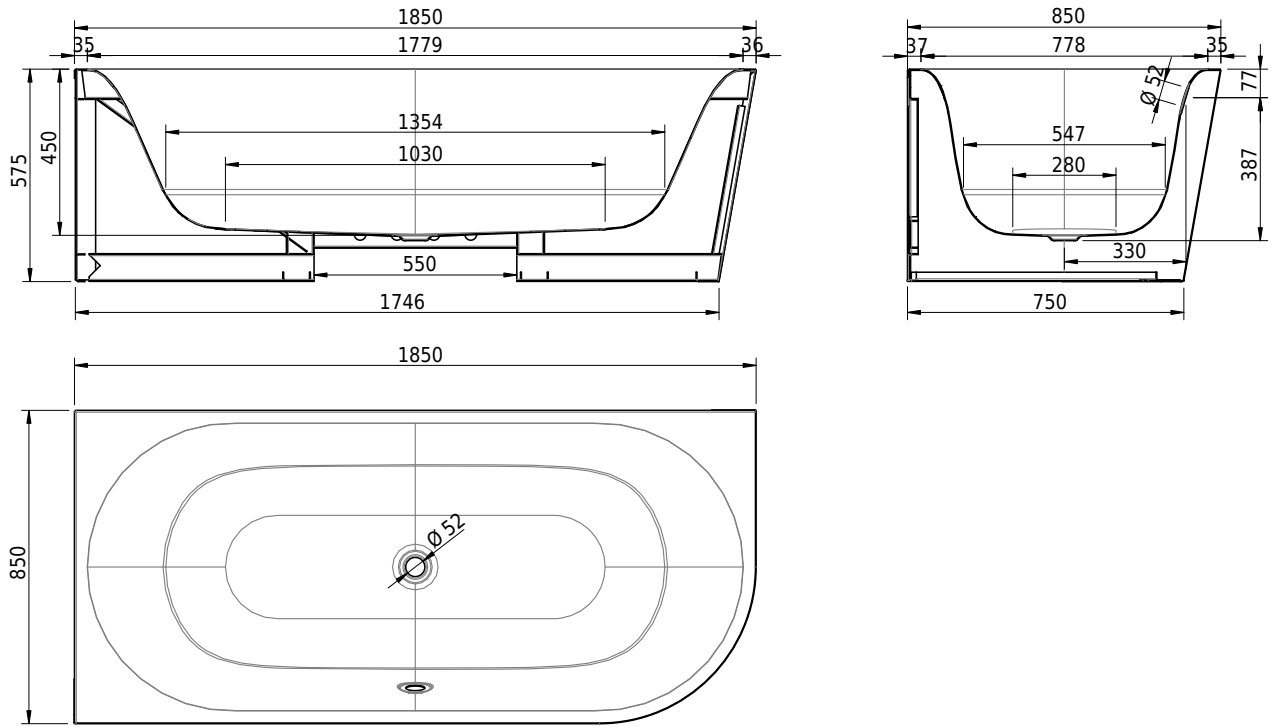

# Schmidlin SELLA SHAPE LEFT

185 x 85 x 45 cm

freistehend, mit nahtlos emaillierter konischer Schürze, inkl. Ab- und Überlaufgarnitur Multiplex, vormontiert, inkl. flexiblem Schlauch zum Anschluss der Ablaufgarnitur, Gesamthöhe 57.5 cm

Artikel-Nr.: 1327-0001

SGVSB-Nr.: 111303.100.901

ST-Nr.: 1144176.100

Gewicht: 105 kg

Nutzhalt\*: 177 l