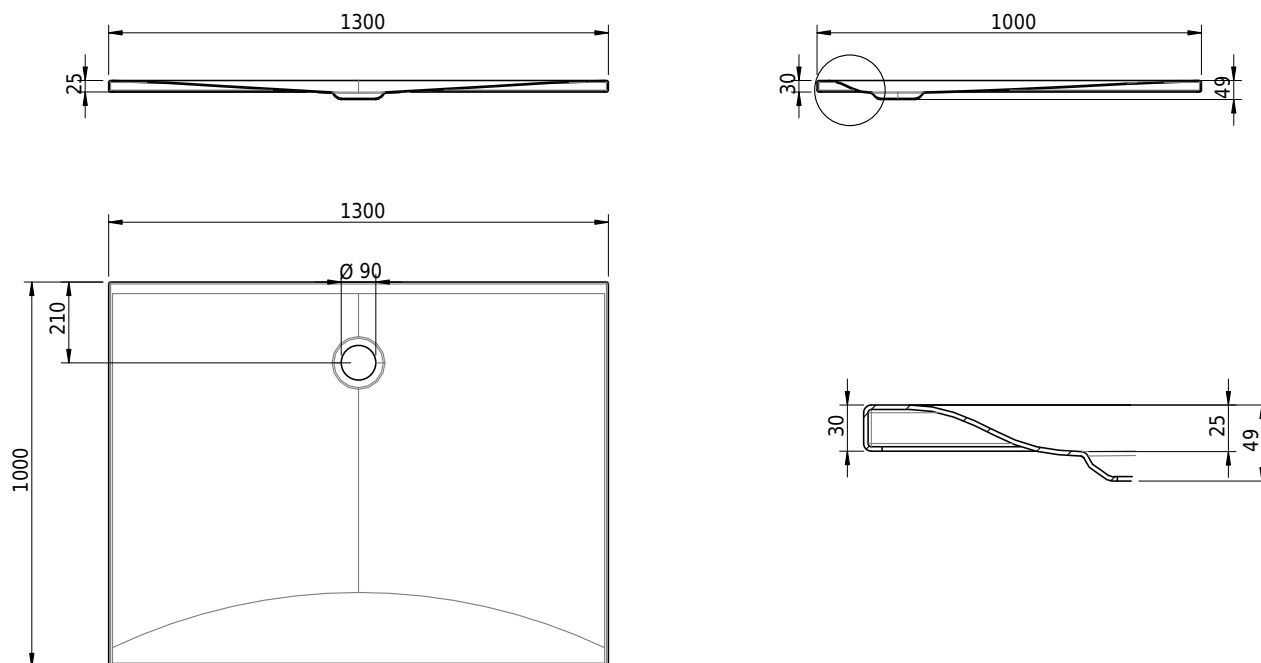

Massskizze

Schmidlin VIVA

130 x 100 x 2.5 cm

Ablaufloch Ø 90 mm, Eckradius 5 mm

Artikel-Nr.: 1325-0001

SGVSB-Nr.: 146083

ST-Nr.: 1311871.100

Gewicht: 37 kg