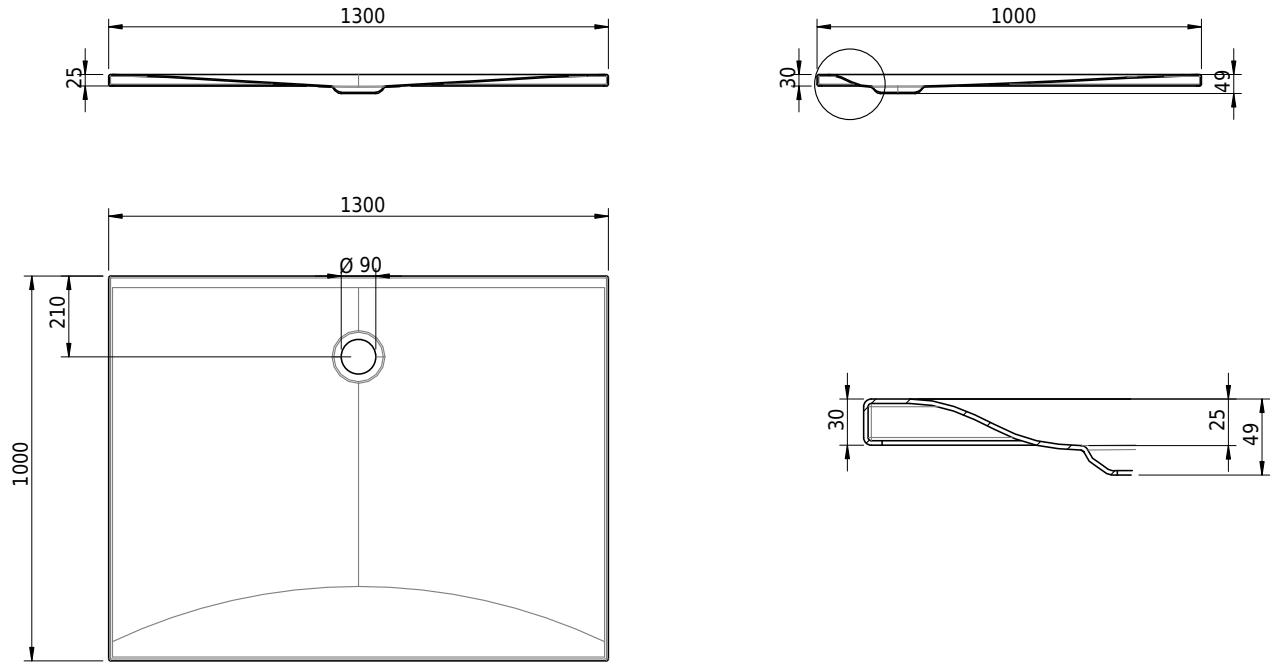

Massskizze

Schmidlin VIVA

130 x 100 x 2.5 cm

Ablaufloch Ø 90 mm, Eckradius 5 mm

Artikel-Nr.: 1325-0001

SGVSB-Nr.: 146083

ST-Nr.: 1311871.100

Gewicht: 37 kg