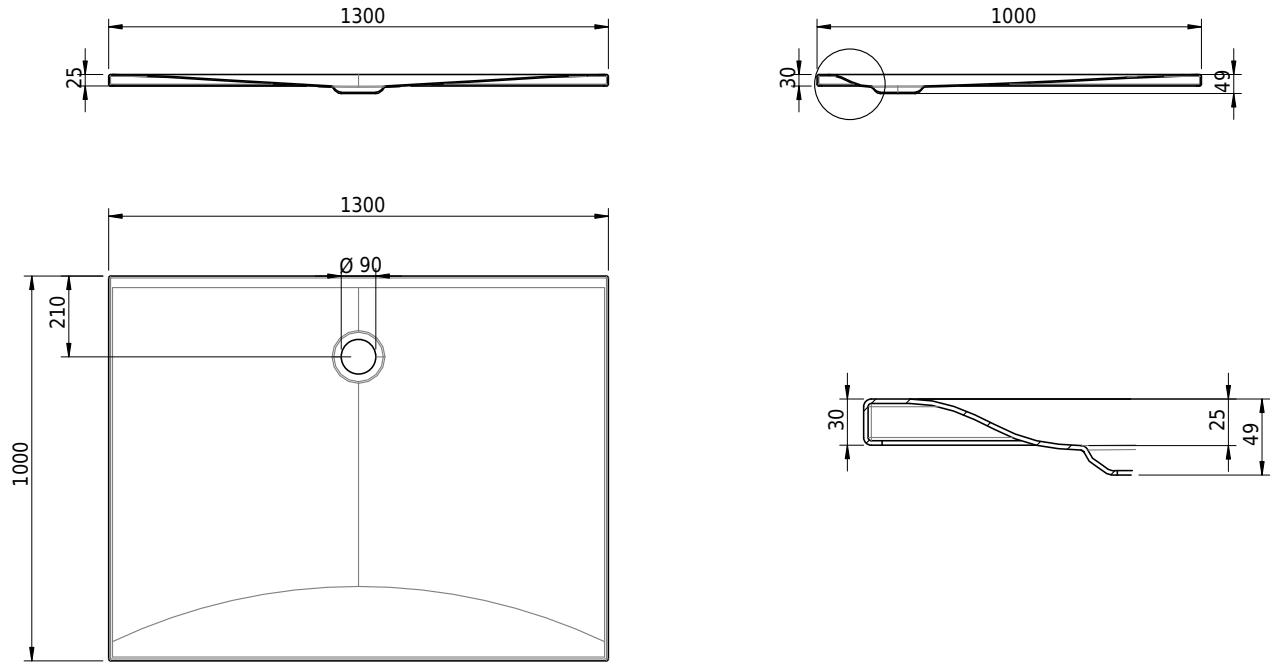

Massskizze

Schmidlin VIVA

130 x 100 x 2.5 cm

Ablaufloch Ø 90 mm, Eckradius 5 mm

Artikel-Nr.: 1325-0001

SGVSB-Nr.: 146083

ST-Nr.: 1311871.100

Gewicht: 37 kg

Optionen

- Farbklasse: I,II,III,IV,V [FA0_ _]
- Mit Zargen [Z_ _ _]
- ANTIGLISS PRO
- GLASUR PLUS [OV01]

Zubehör

- Montagesystem Schmidlin OMNIA (SIA 181)

Ab- und Überlaufgarnituren

- Ablaufgarnitur Schmidlin FLOW 30
- Ablaufgarnitur Schmidlin FLOW 50