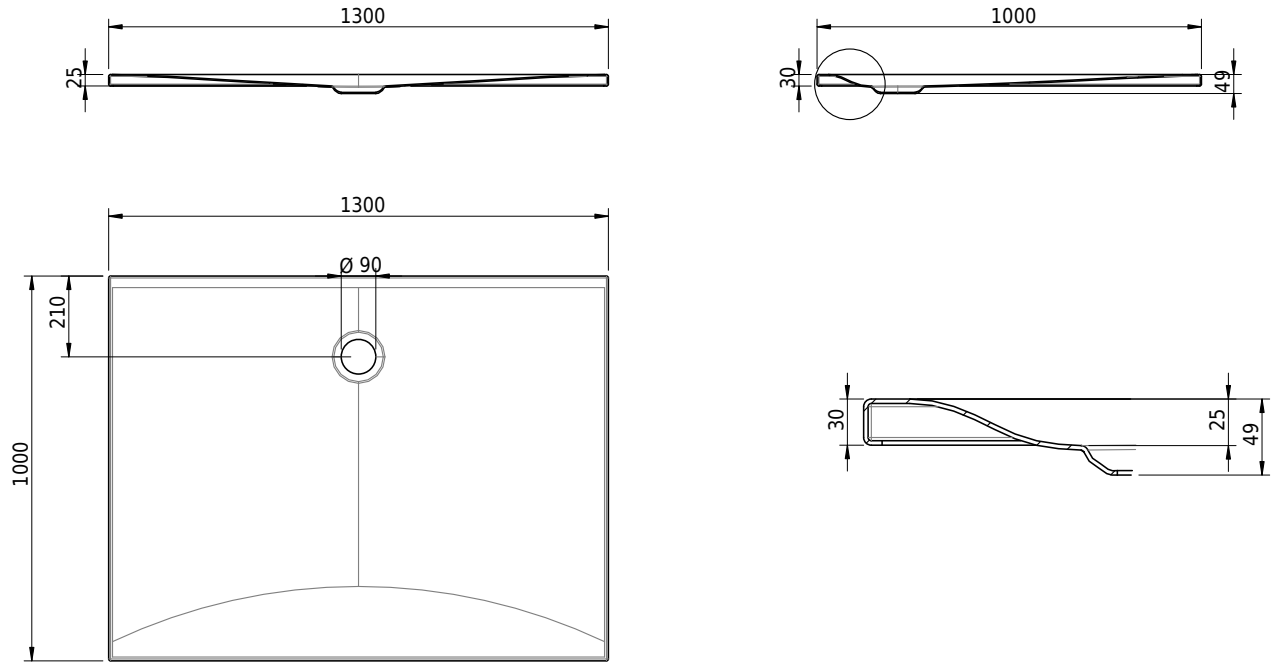

Massskizze

Schmidlin VIVA

130 x 100 x 2.5 cm

Ablaufloch Ø 90 mm, Eckradius 5 mm

Artikel-Nr.: 1325-0001

SGVSB-Nr.: 146083

ST-Nr.: 1311871.100

Gewicht: 37 kg