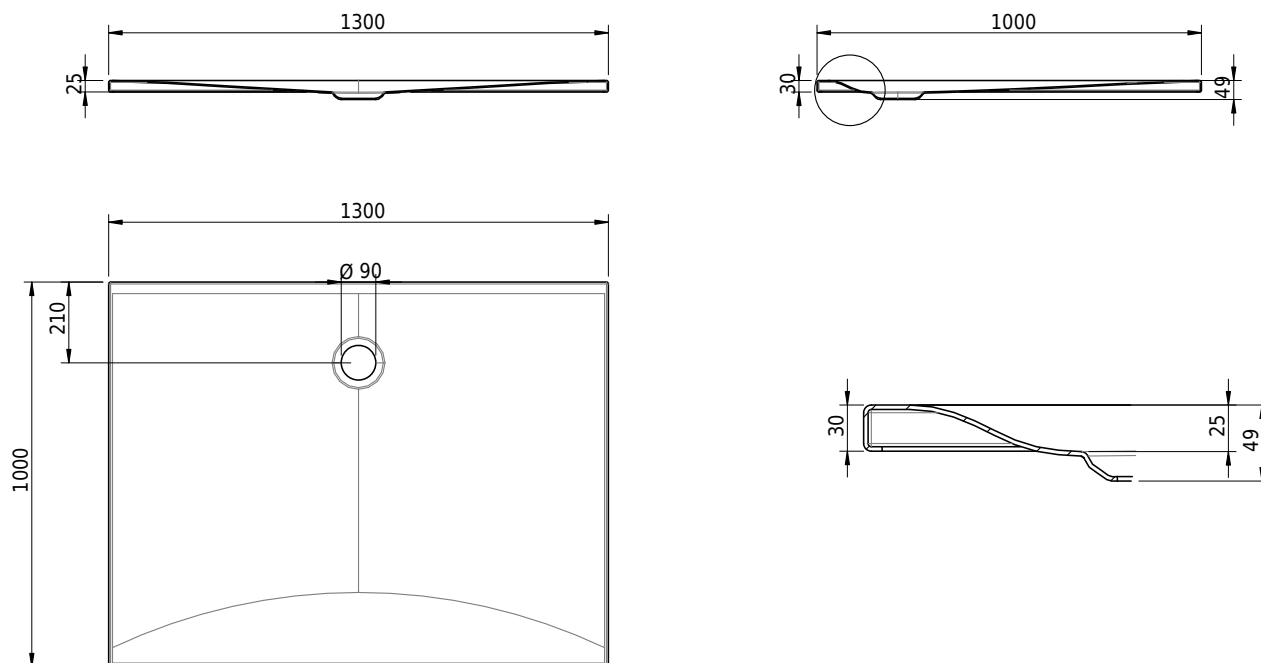

## Schmidlin VIVA

130 x 100 x 2.5 cm

Ablaufloch Ø 90 mm, Eckradius 5 mm

Artikel-Nr.: 1325-0001

SGVSB-Nr.: 146083

ST-Nr.: 1311871.100

Gewicht: 37 kg