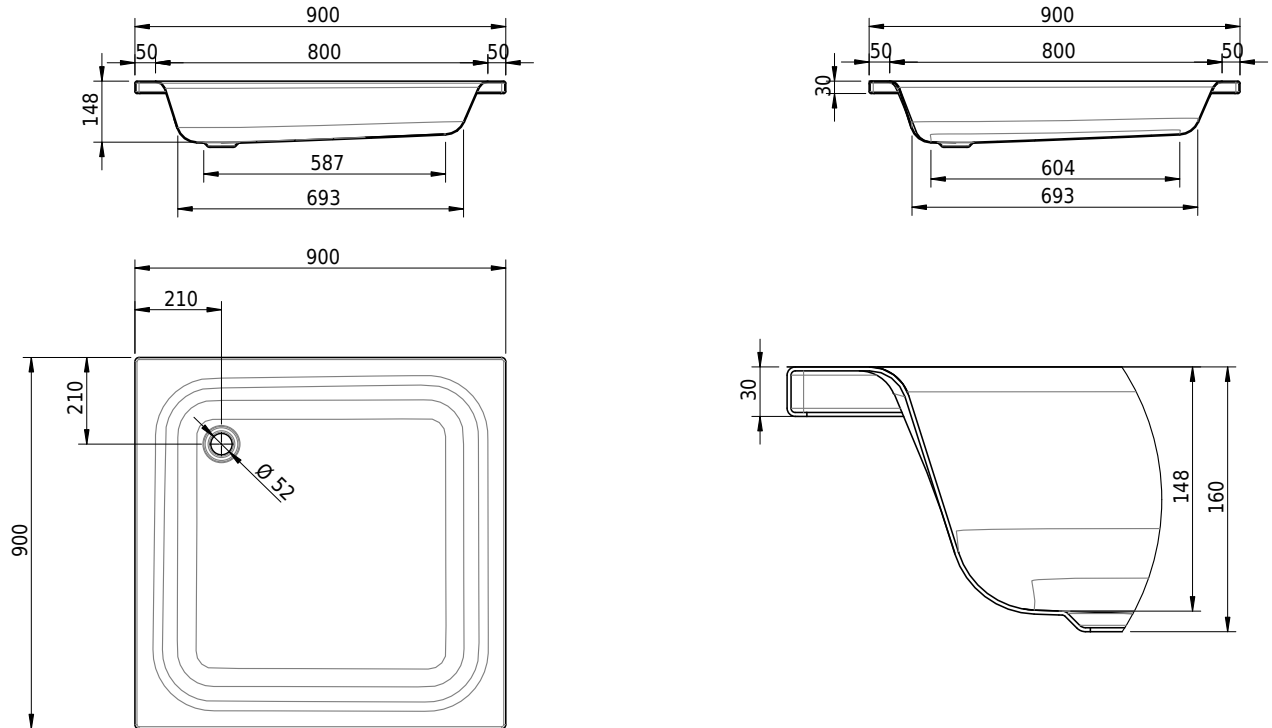

Massskizze

Schmidlin Duschwanne tief (15 cm)

90 x 90 x 15 cm

Ablaufloch \varnothing 52 mm

Artikel-Nr.: 1324-0001

SGVSB-Nr.: 141003

ST-Nr.: 1311122.100

Gewicht: 24 kg

Optionen

- Farbklasse: I,II,III,IV,V [FA0_ _ _]
- Mit Zargen [Z_ _ _ _]
- ANTIGLISS PRO
- GLASUR PLUS [OV01]
- Speziallänge -2/+5 cm (beidseitig von -1 bis +2,5cm)
- Scharfkantige Ecke (Radius 5 mm) [EA_ _ 04]
- Geschnittene Ecke [EA_ _ 03]
- Abgerundete Ecke [EA_ _ 02]
- Schürze(n) 200 mm
- Schürze(n) Spezialhöhe
- Ablaufloch 90 mm [AG90]
- Spezialanfertigung

Zubehör

- Duschwannen-Fusset 4/6/8 (SIA 181), mit/ohne Dichtband
- Duschwannen-Montagerahmen BASIC (SIA 181)
- Schmidlin Zargen-Montagewinkel (SIA 181), Satz (4 Stück)
- Zargengummiprofil

Ab- und Überlaufgarnituren