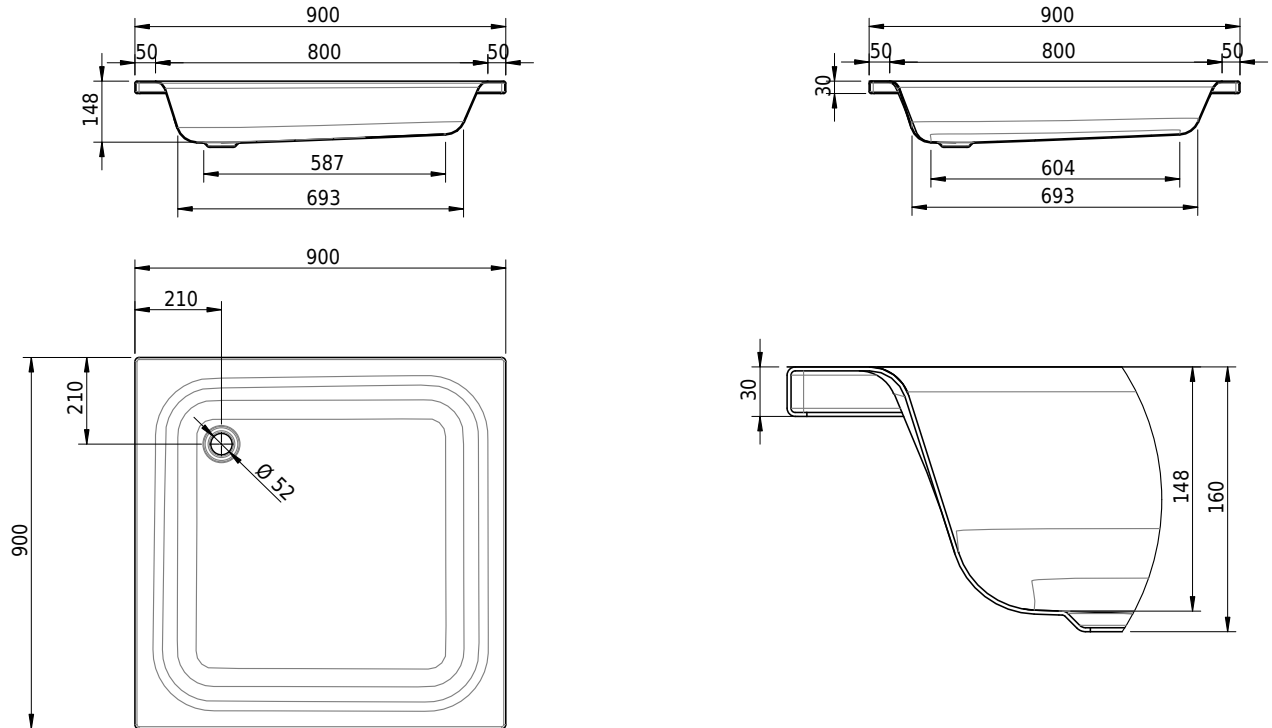

Massskizze

Schmidlin Duschwanne tief (15 cm)

90 x 90 x 15 cm

Ablaufloch ø 52 mm

Artikel-Nr.: 1324-0001 SGVSB-Nr.: 141003 ST-Nr.: 1311122.100 Gewicht: 24 kg

Optionen

- Farbklasse: I,II,III,IV,V [FA0_ _ _]
- Mit Zargen [Z_ _ _ _]
- ANTIGLISS PRO
- GLASUR PLUS [OV01]
- Speziallänge -2/+5 cm (beidseitig von -1 bis +2,5cm)
- Scharfkantige Ecke (Radius 5 mm) [EA_ _ 04]
- Geschnittene Ecke [EA_ _ 03]
- Abgerundete Ecke [EA_ _ 02]
- Schürze(n) 200 mm
- Schürze(n) Spezialhöhe
- Ablaufloch 90 mm [AG90]
- Spezialanfertigung

Zubehör

- Duschwannen-Fusset 4/6/8 (SIA 181), mit/ohne Dichtband
- Duschwannen-Montagerahmen BASIC (SIA 181)
- Schmidlin Zargen-Montagewinkel (SIA 181), Satz (4 Stück)
- Zargengummiprofil

Ab- und Überlaufgarnituren