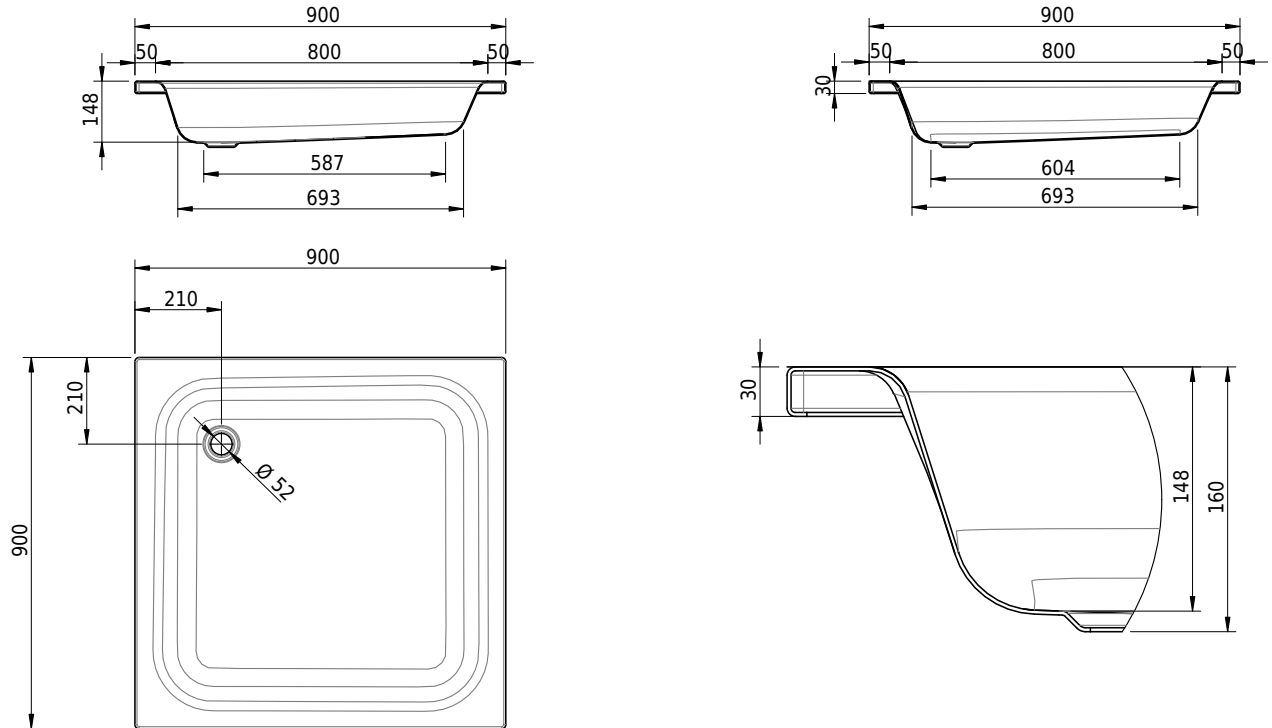

# Schmidlin Duschwanne tief (15 cm)

90 x 90 x 15 cm

Ablaufloch  $\varnothing$  52 mm

Artikel-Nr.: 1324-0001    SGVSB-Nr.: 141003    ST-Nr.: 1311122.100    Gewicht: 24 kg

## Optionen

- Farbklasse: I,II,III,IV,V [FA0\_ \_ \_]
- Mit Zargen [Z\_ \_ \_ \_]
- ANTIGLISS PRO
- GLASUR PLUS [OV01]
- Speziallänge -2/+5 cm (beidseitig von -1 bis +2,5cm)
- Scharfkantige Ecke (Radius 5 mm) [EA\_ \_ 04]
- Geschnittene Ecke [EA\_ \_ 03]
- Abgerundete Ecke [EA\_ \_ 02]
- Schürze(n) 200 mm
- Schürze(n) Spezialhöhe
- Ablaufloch 90 mm [AG90]
- Spezialanfertigung