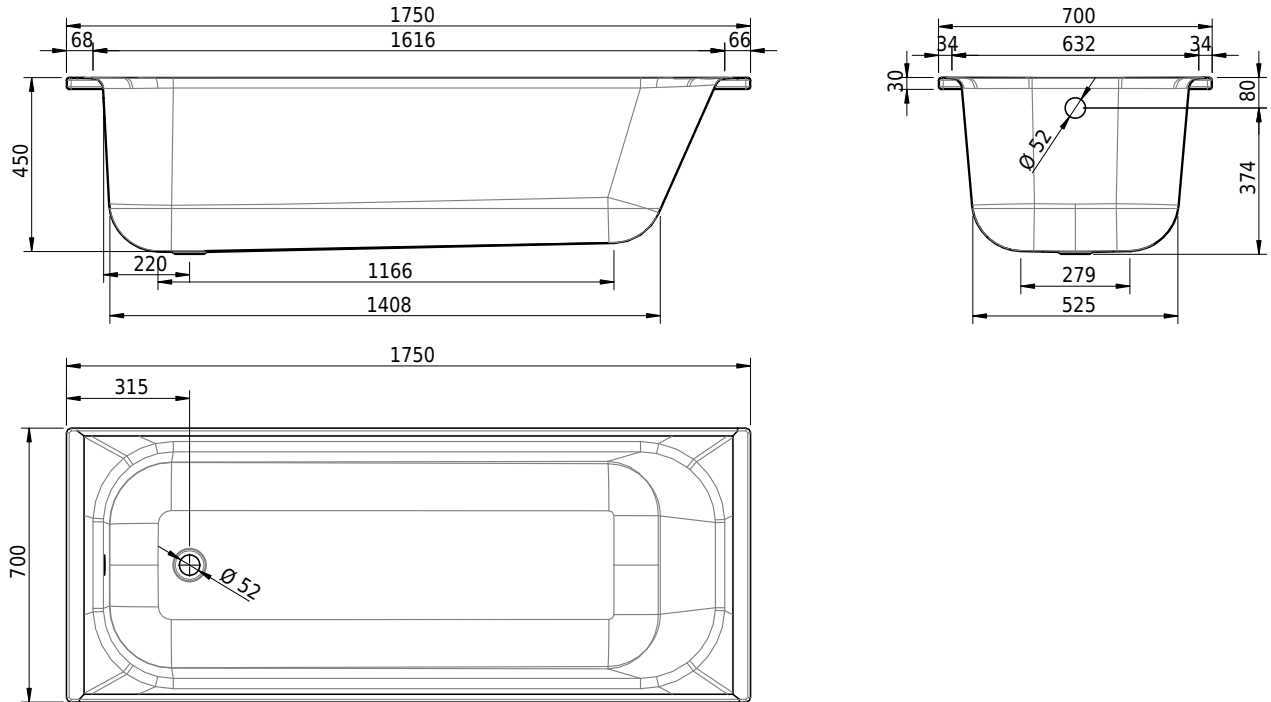

# Schmidlin NORM CLASSIC

175 x 70 x 45 cm

Randhöhe 30 mm

Artikel-Nr.: 1323-0001    SGVSB-Nr.: 111047    ST-Nr.: 1111115.100    Gewicht: 44 kg    Nutzinhalt\*: 155 l