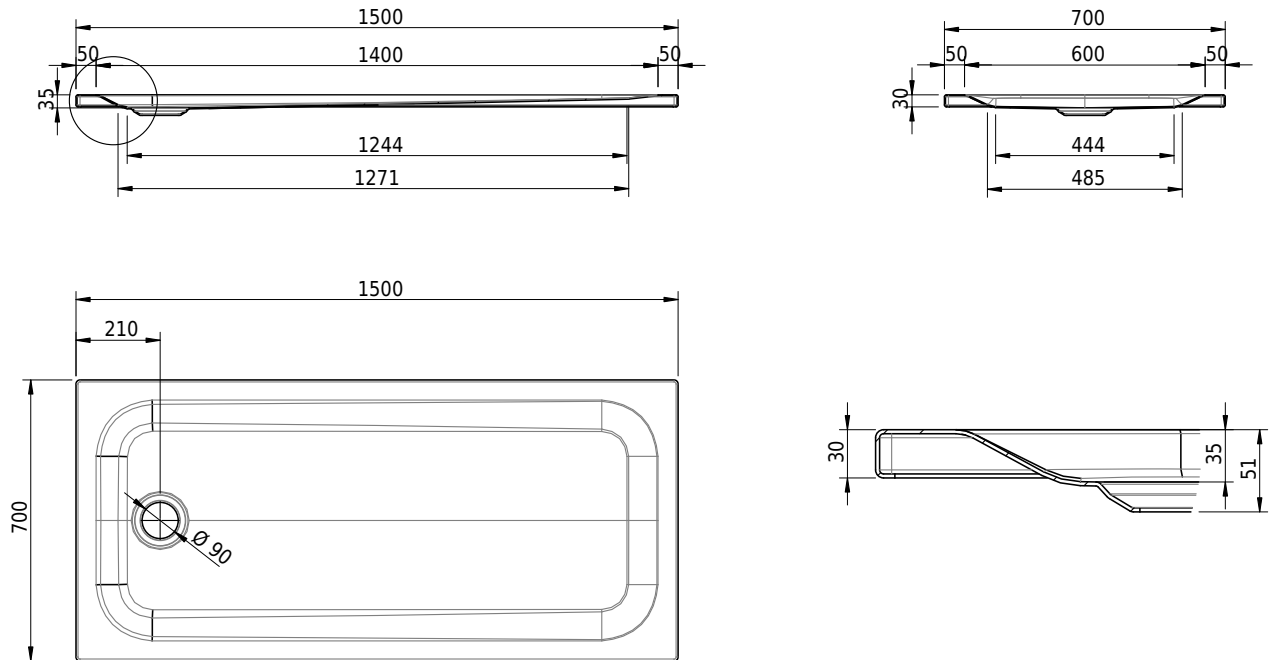

Massskizze

Schmidlin Duschwanne superflach (2,5 / 3,5 cm)

150 x 70 x 3.5 cm

Ablaufloch Ø 90 mm

Artikel-Nr.: 1317-0001

SGVSB-Nr.: 141598

Gewicht: 29 kg

Optionen

- Farbklasse: I,II,III,IV,V [FA0_ _ _]
- Mit Zargen [Z_ _ _ _]
- ANTIGLISS PRO
- GLASUR PLUS [OV01]
- Speziallänge -2/+5 cm (beidseitig von -1 bis +2,5cm)
- Scharfkantige Ecke (Radius 5 mm) [EA_ _ 04]
- Geschnittene Ecke [EA_ _ 03]
- Abgerundete Ecke [EA_ _ 02]
- Schürze(n) 50 mm
- Schürze(n) Spezialhöhe
- Spezialanfertigung

Zubehör

- Duschwannen-Fusset 4/6/8 (SIA 181), mit/ohne Dichtband
- Duschwannen-Montagerahmen BASIC (SIA 181)
- Montagesystem Schmidlin OMNIA (SIA 181)
- Schmidlin Zargen-Montagewinkel (SIA 181), Satz (4 Stück)
- Zargengummiprofil