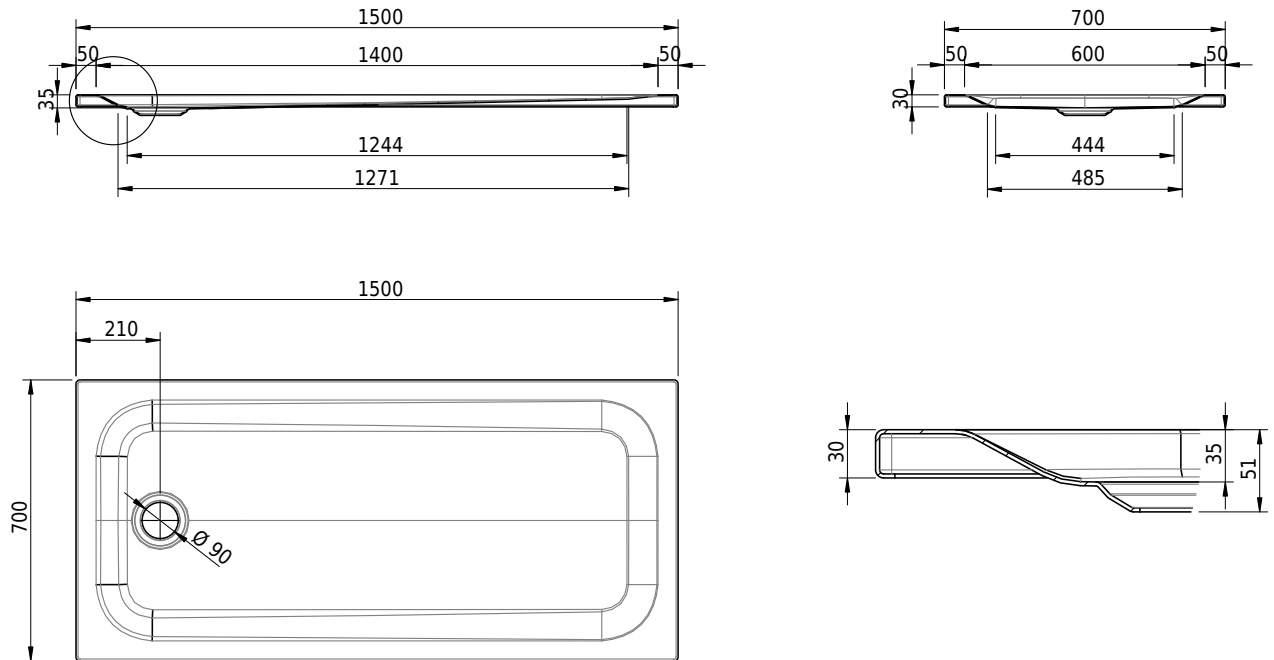

# Schmidlin Duschwanne superflach (2,5 / 3,5 cm)

150 x 70 x 3.5 cm

Ablaufloch Ø 90 mm

Artikel-Nr.: 1317-0001

SGVSB-Nr.: 141598

Gewicht: 29 kg

## Optionen

- Farbklasse: I,II,III,IV,V [FA0\_ \_ \_]
- Mit Zargen [Z\_ \_ \_ \_]
- ANTIGLISS PRO
- GLASUR PLUS [OV01]
- Speziallänge -2/+5 cm (beidseitig von -1 bis +2,5cm)
- Scharfkantige Ecke (Radius 5 mm) [EA\_ \_ 04]
- Geschnittene Ecke [EA\_ \_ 03]
- Abgerundete Ecke [EA\_ \_ 02]
- Schürze(n) 50 mm
- Schürze(n) Spezialhöhe
- Spezialanfertigung