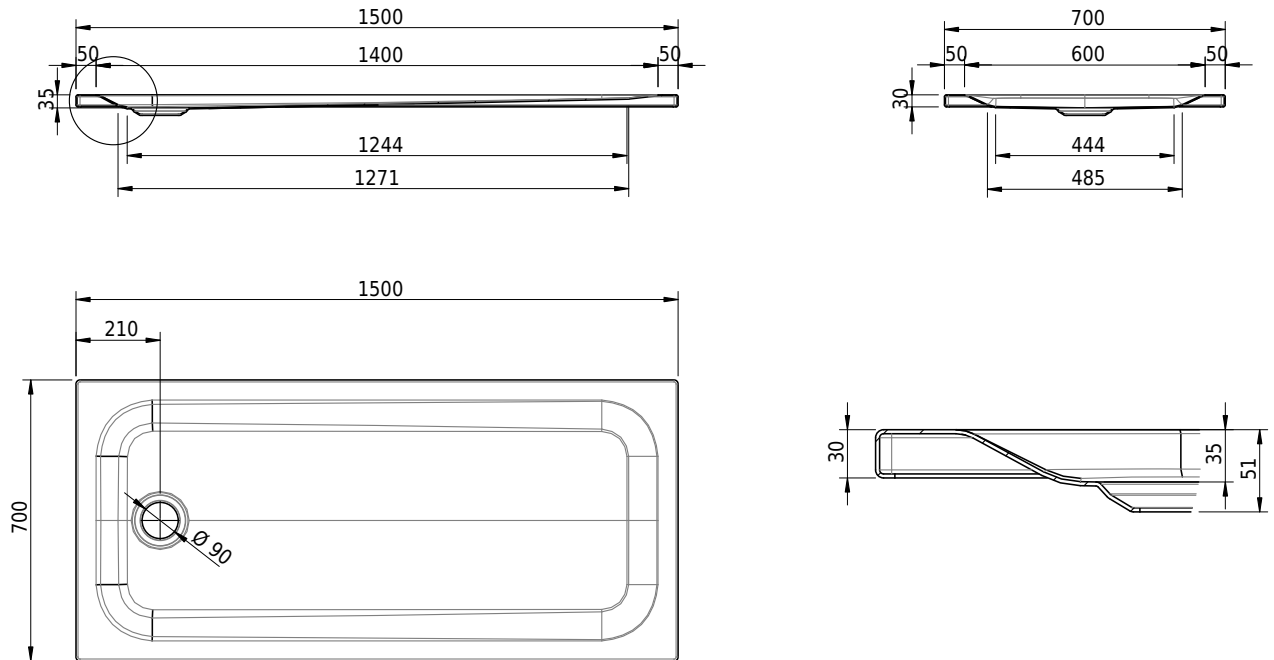

Massskizze

Schmidlin Duschwanne superflach (2,5 / 3,5 cm)

150 x 70 x 3.5 cm

Ablaufloch Ø 90 mm

Artikel-Nr.: 1317-0001

SGVSB-Nr.: 141598

Gewicht: 29 kg

Optionen

- Farbklasse: I,II,III,IV,V [FA0_ _ _]
- Mit Zargen [Z_ _ _ _]
- ANTIGLISS PRO
- GLASUR PLUS [OV01]
- Speziallänge -2/+5 cm (beidseitig von -1 bis +2,5cm)
- Scharfkantige Ecke (Radius 5 mm) [EA_ _ 04]
- Geschnittene Ecke [EA_ _ 03]
- Abgerundete Ecke [EA_ _ 02]
- Schürze(n) 50 mm
- Schürze(n) Spezialhöhe
- Spezialanfertigung

Zubehör

- Duschwannen-Fusset 4/6/8 (SIA 181), mit/ohne Dichtband
- Duschwannen-Montagerahmen BASIC (SIA 181)
- Montagesystem Schmidlin OMNIA (SIA 181)
- Schmidlin Zargen-Montagewinkel (SIA 181), Satz (4 Stück)
- Zargengummiprofil