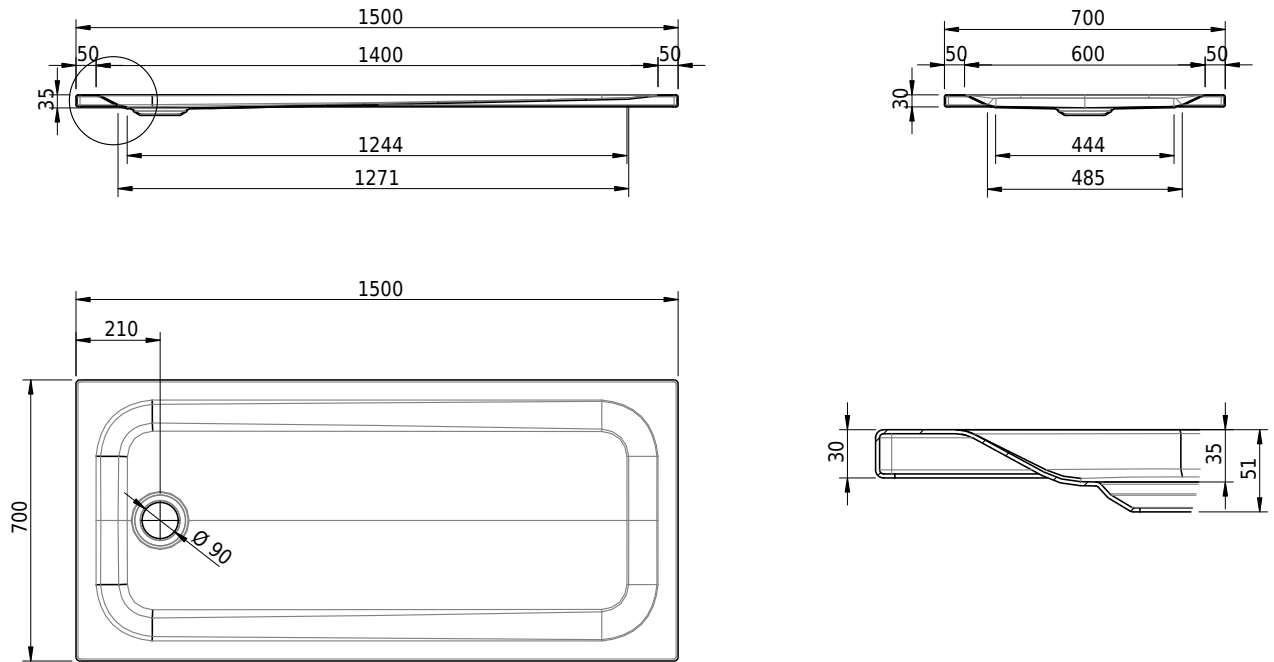

Massskizze

Schmidlin Duschwanne superflach (2,5 / 3,5 cm)

150 x 70 x 3.5 cm

Ablaufloch Ø 90 mm

Artikel-Nr.: 1317-0001

SGVSB-Nr.: 141598

Gewicht: 29 kg

Optionen

- Farbklasse: I,II,III,IV,V [FA0_ _ _]
- Mit Zargen [Z_ _ _ _]
- ANTIGLISS PRO
- GLASUR PLUS [OV01]
- Speziallänge -2/+5 cm (beidseitig von -1 bis +2,5cm)
- Scharfkantige Ecke (Radius 5 mm) [EA_ _ 04]
- Geschnittene Ecke [EA_ _ 03]
- Abgerundete Ecke [EA_ _ 02]
- Schürze(n) 50 mm
- Schürze(n) Spezialhöhe
- Spezialanfertigung

Zubehör

- Duschwannen-Fusset 4/6/8 (SIA 181), mit/ohne Dichtband
- Duschwannen-Montagerahmen BASIC (SIA 181)
- Montagesystem Schmidlin OMNIA (SIA 181)
- Schmidlin Zargen-Montagewinkel (SIA 181), Satz (4 Stück)
- Zargengummiprofil