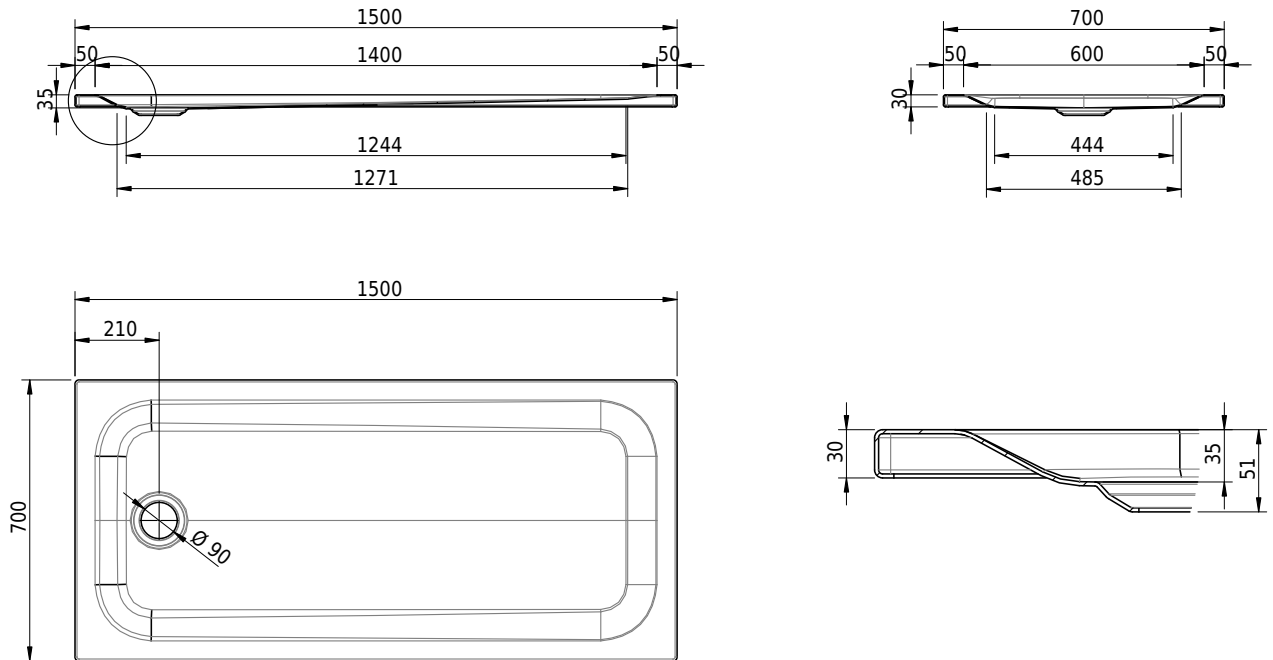

Massskizze

Schmidlin Duschwanne superflach (2,5 / 3,5 cm)

150 x 70 x 3.5 cm

Ablaufloch Ø 90 mm

Artikel-Nr.: 1317-0001

SGVSB-Nr.: 141598

Gewicht: 29 kg

Optionen

- Farbklasse: I,II,III,IV,V [FA0_ _ _]
- Mit Zargen [Z_ _ _ _]
- ANTIGLISS PRO
- GLASUR PLUS [OV01]
- Speziallänge -2/+5 cm (beidseitig von -1 bis +2,5cm)
- Scharfkantige Ecke (Radius 5 mm) [EA_ _ 04]
- Geschnittene Ecke [EA_ _ 03]
- Abgerundete Ecke [EA_ _ 02]
- Schürze(n) 50 mm
- Schürze(n) Spezialhöhe
- Spezialanfertigung

Zubehör

- Duschwannen-Fusset 4/6/8 (SIA 181), mit/ohne Dichtband
- Duschwannen-Montagerahmen BASIC (SIA 181)
- Montagesystem Schmidlin OMNIA (SIA 181)
- Schmidlin Zargen-Montagewinkel (SIA 181), Satz (4 Stück)
- Zargengummiprofil