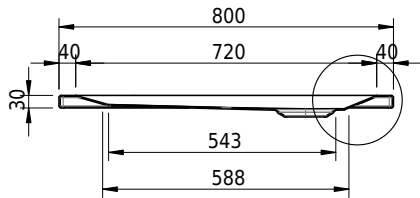

Massskizze

Schmidlin CARO Duschwanne superflach (3,5 cm)

80 x 80 x 3.5 cm

Ablaufloch ø 90 mm

Artikel-Nr.: 1316-0001

SGVSB-Nr.: 141132

Gewicht: 16 kg

Optionen

- Farbklasse: I,II,III,IV,V [FA0_ _ _]
- Mit Zargen [Z_ _ _ _]
- ANTIGLISS PRO
- GLASUR PLUS [OV01]
- Spezialanfertigung
- AQUAGRIP
- Mit Zargenlöcher [ZL01]
- Schmidlin GreenSteel

Zubehör

- Duschwannen-Fusset 4/6/8 (SIA 181), mit/ohne Dichtband
- Duschwannen-Montagerahmen BASIC (SIA 181)
- Schmidlin Zargen-Montagewinkel (SIA 181), Satz (4 Stück)
- Zargengummiprofil

Ab- und Überlaufgarnituren

- Ablaufgarnitur Schmidlin FLOW 30
- Ablaufgarnitur Schmidlin FLOW 50
- Ablaufgarnitur Schmidlin VERTICAL
- Ablaufgarnitur Viega Tempoplex
- Ablaufgarnitur Viega Tempoplex Plus