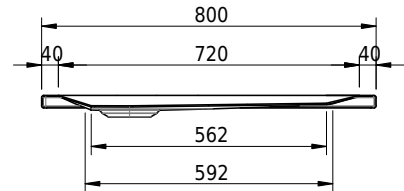

Massskizze

Schmidlin CARO Duschwanne superflach (3,5 cm)

80 x 80 x 3.5 cm

Ablaufloch ø 90 mm

Artikel-Nr.: 1316-0001

SGVSB-Nr.: 141132

Gewicht: 16 kg

Optionen

- Farbklasse: I,II,III,IV,V [FA0_ _ _]
- Mit Zargen [Z_ _ _ _]
- ANTIGLISS PRO
- GLASUR PLUS [OV01]
- Spezialanfertigung
- AQUAGRIP
- Mit Zargenlöcher [ZL01]
- Schmidlin GreenSteel

Zubehör

- Duschwannen-Fusset 4/6/8 (SIA 181), mit/ohne Dichtband
- Duschwannen-Montagerahmen BASIC (SIA 181)
- Schmidlin Zargen-Montagewinkel (SIA 181), Satz (4 Stück)
- Zargengummiprofil