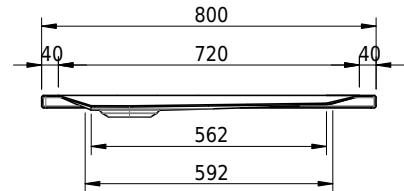

Massskizze

Schmidlin CARO Duschwanne superflach (3,5 cm)

80 x 80 x 3.5 cm

Ablaufloch ø 90 mm

Artikel-Nr.: 1316-0001

SGVSB-Nr.: 141132

Gewicht: 16 kg

Optionen

- Farbklasse: I,II,III,IV,V [FA0_ _ _]
- Mit Zargen [Z_ _ _ _]
- ANTIGLISS PRO
- GLASUR PLUS [OV01]
- Spezialanfertigung
- AQUAGRIP
- Mit Zargenlöcher [ZL01]
- Schmidlin GreenSteel

Zubehör

- Duschwannen-Fusset 4/6/8 (SIA 181), mit/ohne Dichtband
- Duschwannen-Montagerahmen BASIC (SIA 181)
- Schmidlin Zargen-Montagewinkel (SIA 181), Satz (4 Stück)
- Zargengummiprofil

Ab- und Überlaufgarnituren

- Ablaufgarnitur Schmidlin FLOW 30
- Ablaufgarnitur Schmidlin FLOW 50
- Ablaufgarnitur Schmidlin VERTICAL
- Ablaufgarnitur Viega Tempoplex
- Ablaufgarnitur Viega Tempoplex Plus