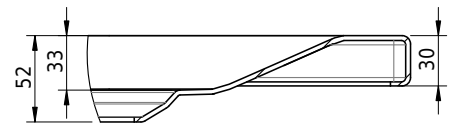

Massskizze

Schmidlin CARO Duschwanne superflach (3,5 cm)

80 x 80 x 3.5 cm

Ablaufloch ø 90 mm

Artikel-Nr.: 1316-0001

SGVSB-Nr.: 141132

Gewicht: 16 kg

Optionen

- Farbklasse: I,II,III,IV,V [FA0_ _ _]
- Mit Zargen [Z_ _ _ _]
- ANTIGLISS PRO
- GLASUR PLUS [OV01]
- Spezialanfertigung
- AQUAGRIP
- Mit Zargenlöcher [ZL01]
- Schmidlin GreenSteel

Zubehör

- Duschwannen-Fusset 4/6/8 (SIA 181), mit/ohne Dichtband
- Duschwannen-Montagerahmen BASIC (SIA 181)
- Schmidlin Zargen-Montagewinkel (SIA 181), Satz (4 Stück)
- Zargengummiprofil