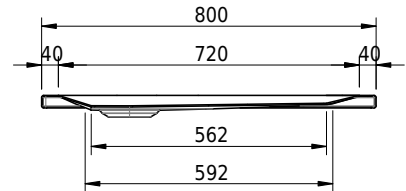

Massskizze

Schmidlin CARO Duschwanne superflach (3,5 cm)

80 x 80 x 3.5 cm

Ablaufloch ø 90 mm

Artikel-Nr.: 1316-0001

SGVSB-Nr.: 141132

Gewicht: 16 kg

Optionen

- Farbklasse: I,II,III,IV,V [FA0_ _ _]
- Mit Zargen [Z_ _ _ _]
- ANTIGLISS PRO
- GLASUR PLUS [OV01]
- Spezialanfertigung
- AQUAGRIP
- Mit Zargenlöcher [ZL01]
- Schmidlin GreenSteel

Zubehör

- Duschwannen-Fusset 4/6/8 (SIA 181), mit/ohne Dichtband
- Duschwannen-Montagerahmen BASIC (SIA 181)
- Schmidlin Zargen-Montagewinkel (SIA 181), Satz (4 Stück)
- Zargengummiprofil