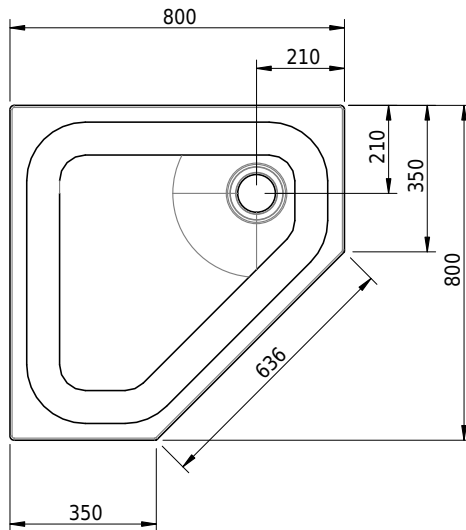

Massskizze

Schmidlin CARO Duschwanne superflach (3,5 cm)

80 x 80 x 3.5 cm

Ablaufloch ø 90 mm

Artikel-Nr.: 1316-0001

SGVSB-Nr.: 141132

Gewicht: 16 kg

Optionen

- Farbklasse: I,II,III,IV,V [FA0_ _ _]
- Mit Zargen [Z_ _ _ _]
- ANTIGLISS PRO
- GLASUR PLUS [OV01]
- Spezialanfertigung
- AQUAGRIP
- Mit Zargenlöcher [ZL01]
- Schmidlin GreenSteel

Zubehör

- Duschwannen-Fusset 4/6/8 (SIA 181), mit/ohne Dichtband
- Duschwannen-Montagerahmen BASIC (SIA 181)
- Schmidlin Zargen-Montagewinkel (SIA 181), Satz (4 Stück)
- Zargengummiprofil