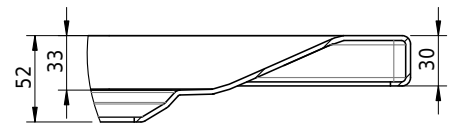

Massskizze

Schmidlin CARO Duschwanne superflach (3,5 cm)

80 x 80 x 3.5 cm

Ablaufloch ø 90 mm

Artikel-Nr.: 1316-0001

SGVSB-Nr.: 141132

Gewicht: 16 kg

Optionen

- Farbklasse: I,II,III,IV,V [FA0_ _ _]
- Mit Zargen [Z_ _ _ _]
- ANTIGLISS PRO
- GLASUR PLUS [OV01]
- Spezialanfertigung
- AQUAGRIP
- Mit Zargenlöcher [ZL01]
- Schmidlin GreenSteel

Zubehör

- Duschwannen-Fusset 4/6/8 (SIA 181), mit/ohne Dichtband
- Duschwannen-Montagerahmen BASIC (SIA 181)
- Schmidlin Zargen-Montagewinkel (SIA 181), Satz (4 Stück)
- Zargengummiprofil

Ab- und Überlaufgarnituren

- Ablaufgarnitur Schmidlin FLOW 30
- Ablaufgarnitur Schmidlin FLOW 50
- Ablaufgarnitur Schmidlin VERTICAL
- Ablaufgarnitur Viega Tempoplex
- Ablaufgarnitur Viega Tempoplex Plus