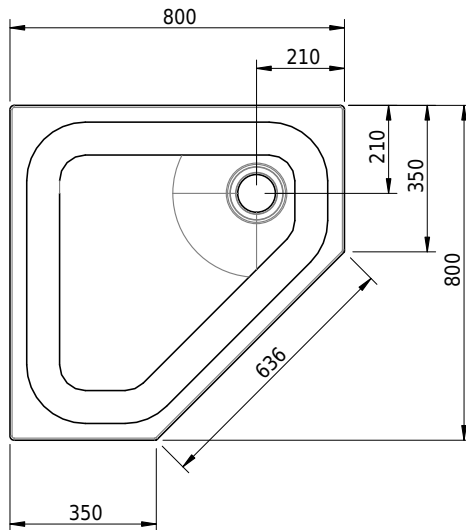

Massskizze

Schmidlin CARO Duschwanne superflach (3,5 cm)

80 x 80 x 3.5 cm

Ablaufloch ø 90 mm

Artikel-Nr.: 1316-0001

SGVSB-Nr.: 141132

Gewicht: 16 kg

Optionen

- Farbklasse: I,II,III,IV,V [FA0_ _ _]
- Mit Zargen [Z_ _ _ _]
- ANTIGLISS PRO
- GLASUR PLUS [OV01]
- Spezialanfertigung
- AQUAGRIP
- Mit Zargenlöcher [ZL01]
- Schmidlin GreenSteel

Zubehör

- Duschwannen-Fusset 4/6/8 (SIA 181), mit/ohne Dichtband
- Duschwannen-Montagerahmen BASIC (SIA 181)
- Schmidlin Zargen-Montagewinkel (SIA 181), Satz (4 Stück)
- Zargengummiprofil

Ab- und Überlaufgarnituren

- Ablaufgarnitur Schmidlin FLOW 30
- Ablaufgarnitur Schmidlin FLOW 50
- Ablaufgarnitur Schmidlin VERTICAL
- Ablaufgarnitur Viega Tempoplex
- Ablaufgarnitur Viega Tempoplex Plus