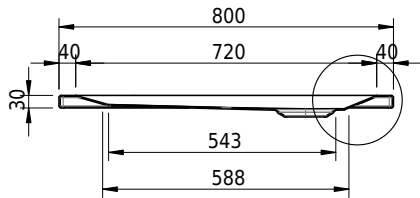

Massskizze

Schmidlin CARO Duschwanne superflach (3,5 cm)

80 x 80 x 3.5 cm

Ablaufloch ø 90 mm

Artikel-Nr.: 1316-0001

SGVSB-Nr.: 141132

Gewicht: 16 kg

Optionen

- Farbklasse: I,II,III,IV,V [FA0_ _ _]
- Mit Zargen [Z_ _ _ _]
- ANTIGLISS PRO
- GLASUR PLUS [OV01]
- Spezialanfertigung
- AQUAGRIP
- Mit Zargenlöcher [ZL01]
- Schmidlin GreenSteel

Zubehör

- Duschwannen-Fusset 4/6/8 (SIA 181), mit/ohne Dichtband
- Duschwannen-Montagerahmen BASIC (SIA 181)
- Schmidlin Zargen-Montagewinkel (SIA 181), Satz (4 Stück)
- Zargengummiprofil