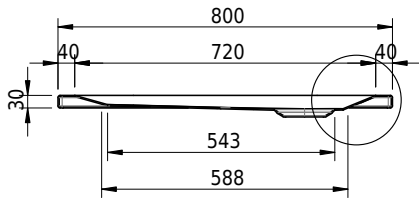

Massskizze

Schmidlin CARO Duschwanne superflach (3,5 cm)

80 x 80 x 3.5 cm

Ablaufloch ø 90 mm

Artikel-Nr.: 1316-0001

SGVSB-Nr.: 141132

Gewicht: 16 kg

Optionen

- Farbklasse: I,II,III,IV,V [FA0_ _ _]
- Mit Zargen [Z_ _ _ _]
- ANTIGLISS PRO
- GLASUR PLUS [OV01]
- Spezialanfertigung
- AQUAGRIP
- Mit Zargenlöcher [ZL01]
- Schmidlin GreenSteel

Zubehör

- Duschwannen-Fusset 4/6/8 (SIA 181), mit/ohne Dichtband
- Duschwannen-Montagerahmen BASIC (SIA 181)
- Schmidlin Zargen-Montagewinkel (SIA 181), Satz (4 Stück)
- Zargengummiprofil