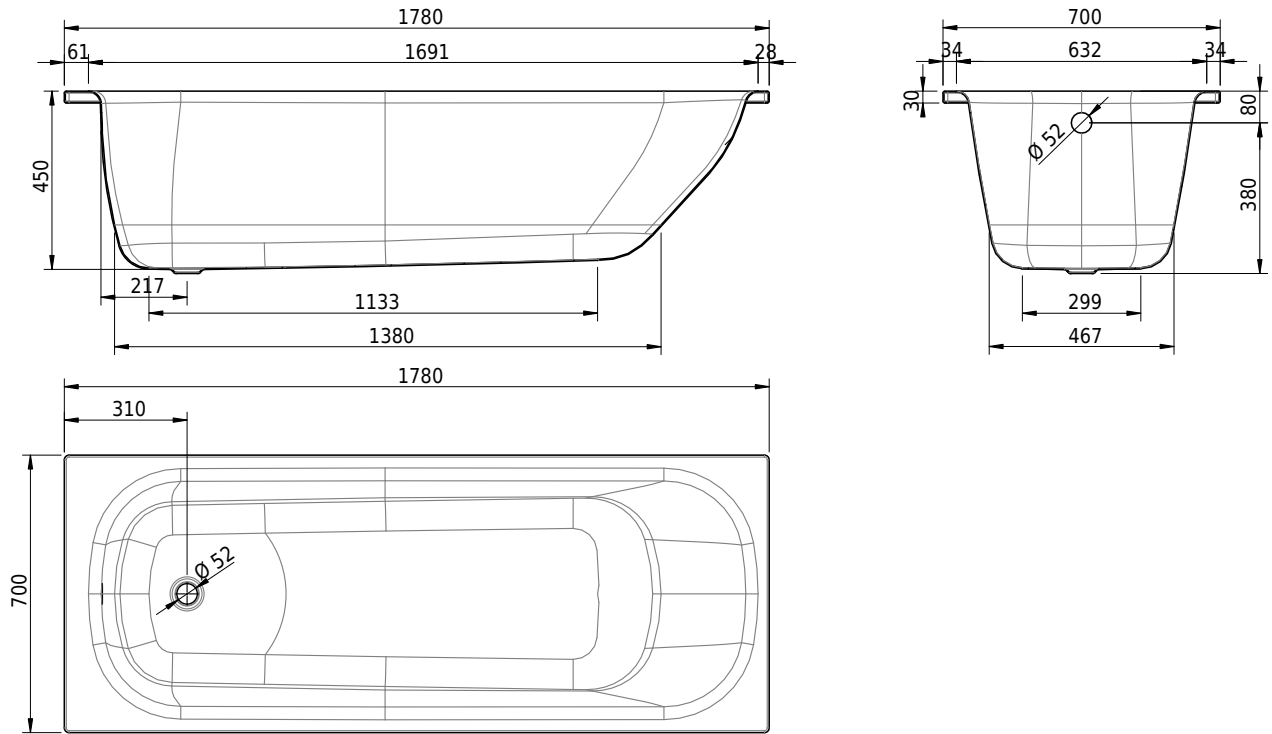

Massskizze

Schmidlin NORM CLASSIC

178 x 70 x 45 cm

Randhöhe 30 mm

Artikel-Nr.: 1312-0001

SGVSB-Nr.: 113163

Gewicht: 53 kg

Nutzhalt*: 165 l