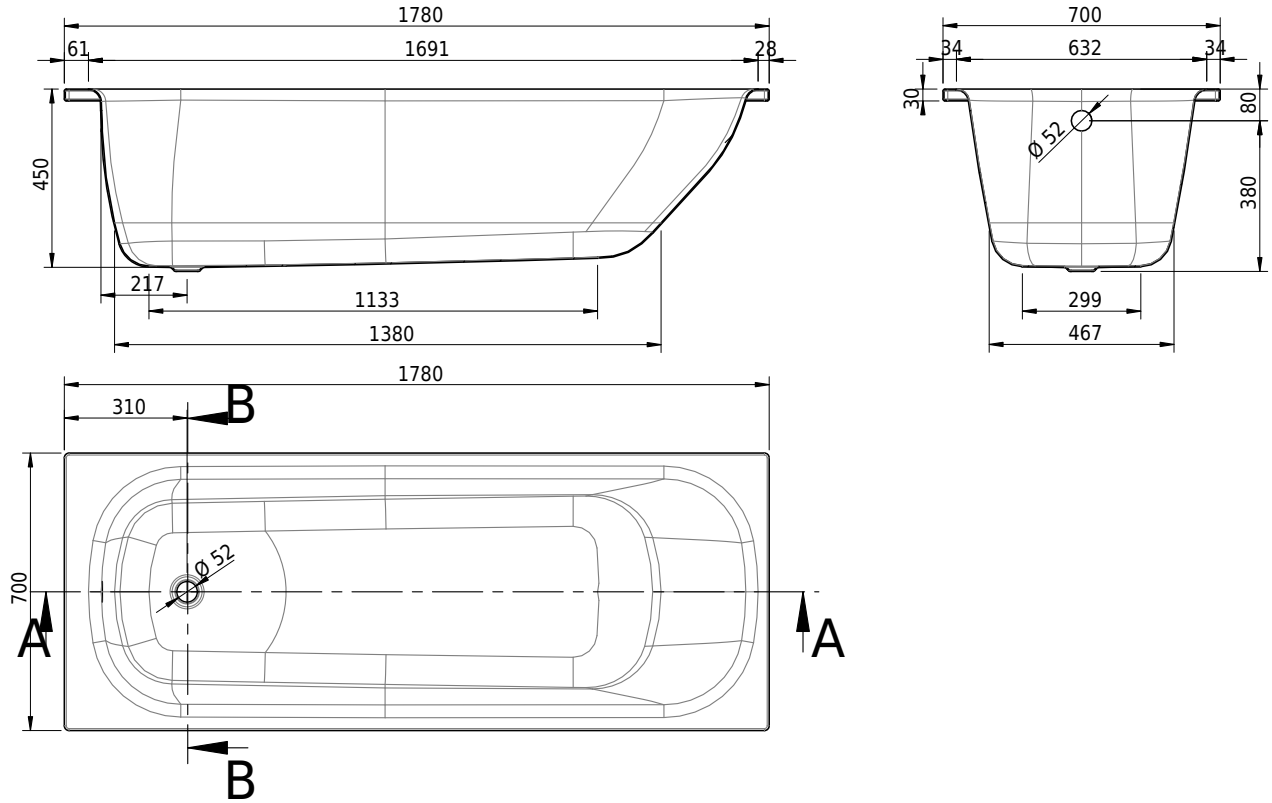

# Schmidlin NORM CLASSIC

178 x 70 x 45 cm

Randhöhe 30 mm

Artikel-Nr.: 1312-0001

SGVSB-Nr.: 113163

Gewicht: 53 kg

Nutzzinhalt\*: 165 l