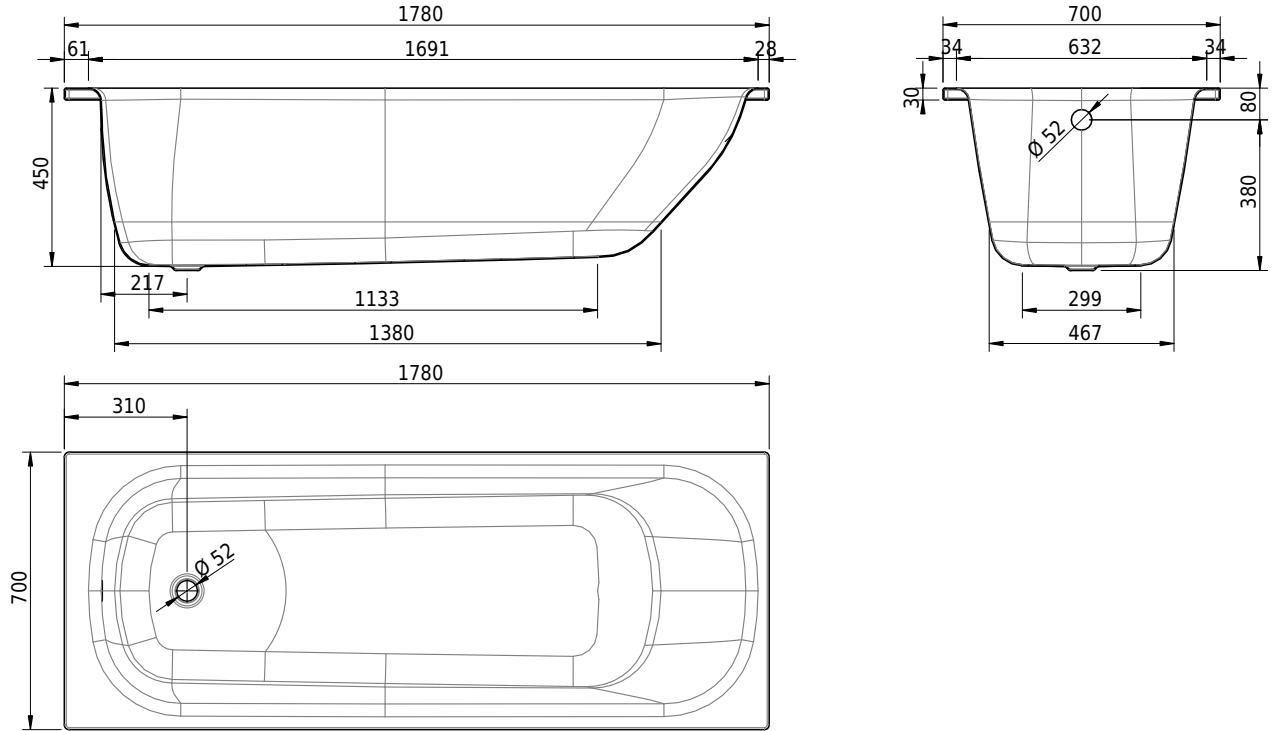

Massskizze

Schmidlin NORM CLASSIC

178 x 70 x 45 cm

Randhöhe 30 mm

Artikel-Nr.: 1312-0001

SGVSB-Nr.: 113163

Gewicht: 53 kg

Nutzhalt*: 165 l