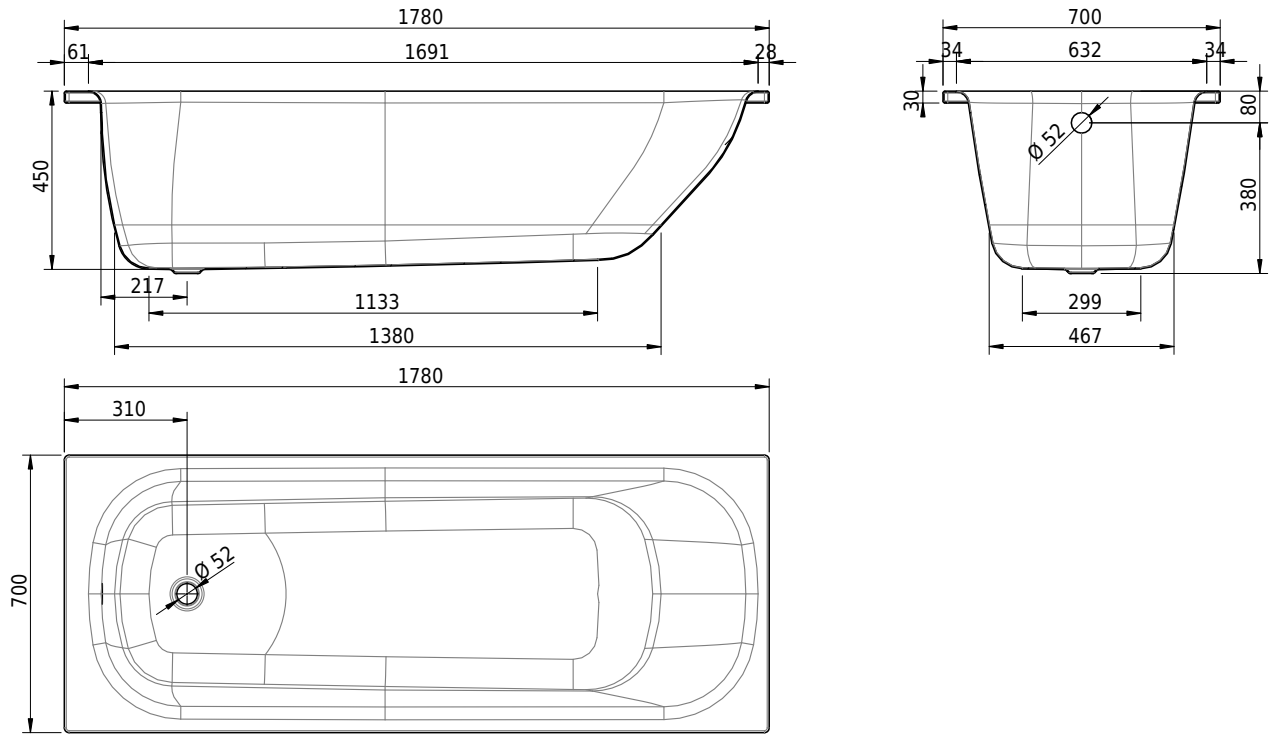

Massskizze

Schmidlin NORM CLASSIC

178 x 70 x 45 cm

Randhöhe 30 mm

Artikel-Nr.: 1312-0001

SGVSB-Nr.: 113163

Gewicht: 53 kg

Nutzzinhalt*: 165 l