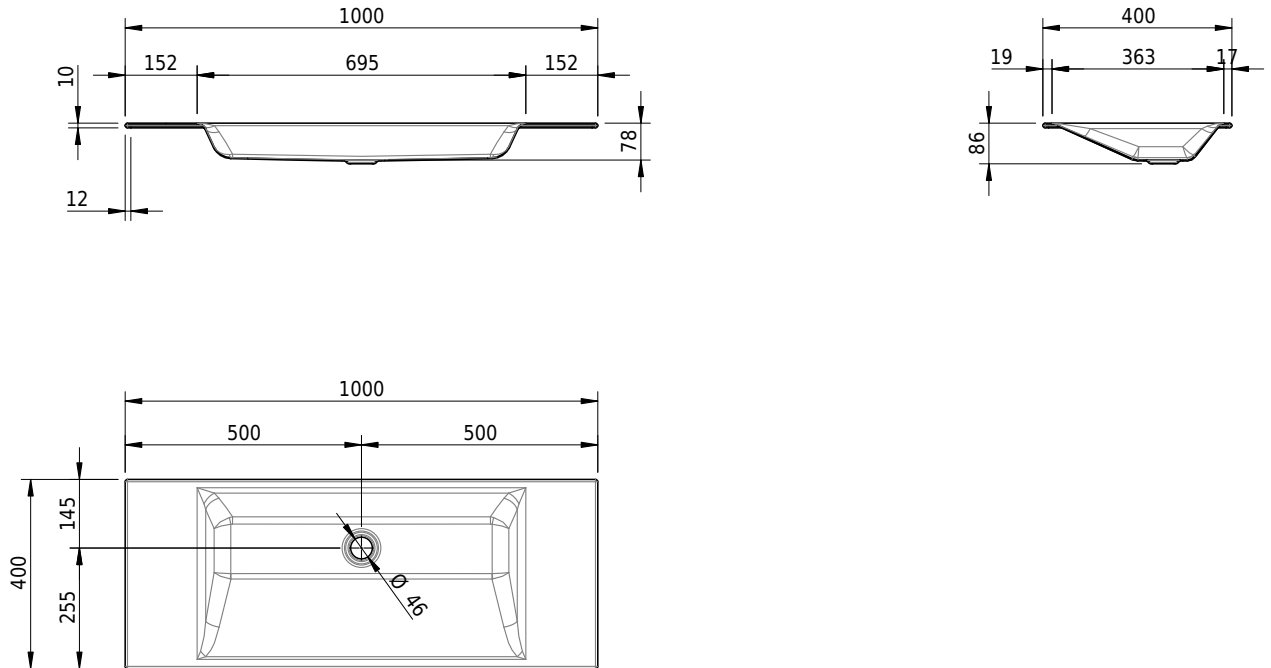

## Massskizze

**Schmidlin STUDIO Einlegebecken**

100 x 40 x 1 cm

ohne Überlauf, inkl. Befestigungszubehör

Artikel-Nr.: 1310-0001

SGVSB-Nr.: 233330.242

Gewicht: 12 kg

**Optionen**