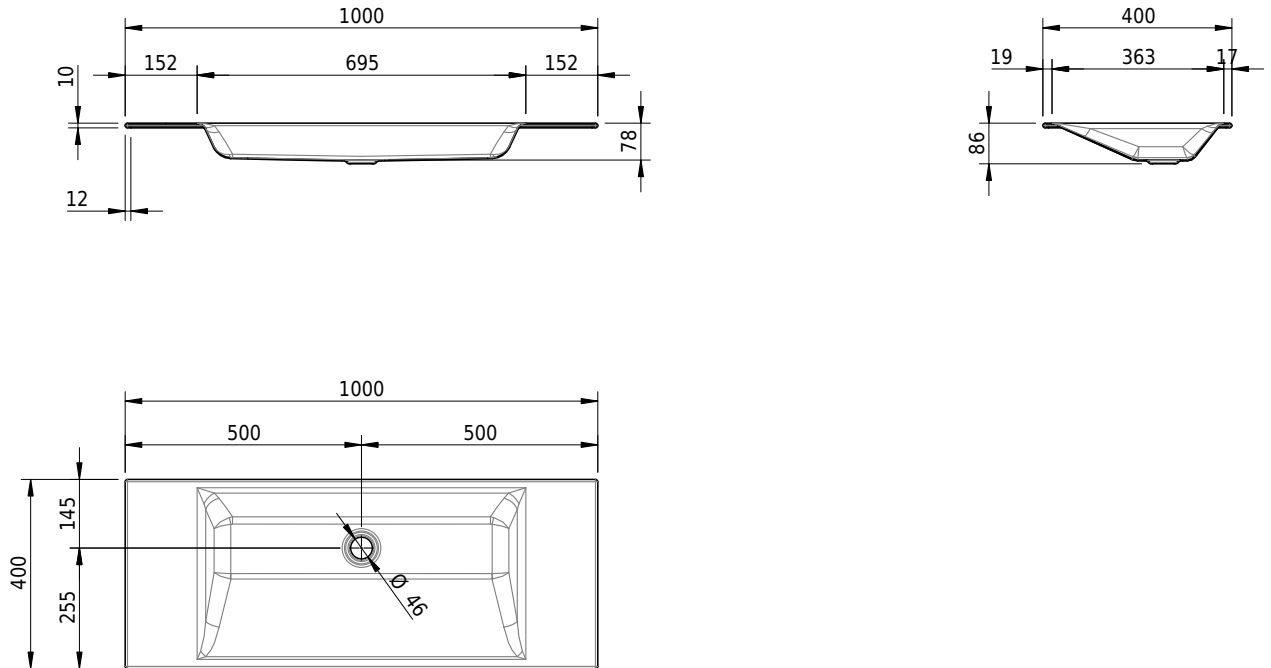

Massskizze

Schmidlin STUDIO Einlegebecken

100 x 40 x 1 cm

ohne Überlauf, inkl. Befestigungszubehör

Artikel-Nr.: 1310-0001

SGVSB-Nr.: 233330.242

Gewicht: 12 kg

Optionen