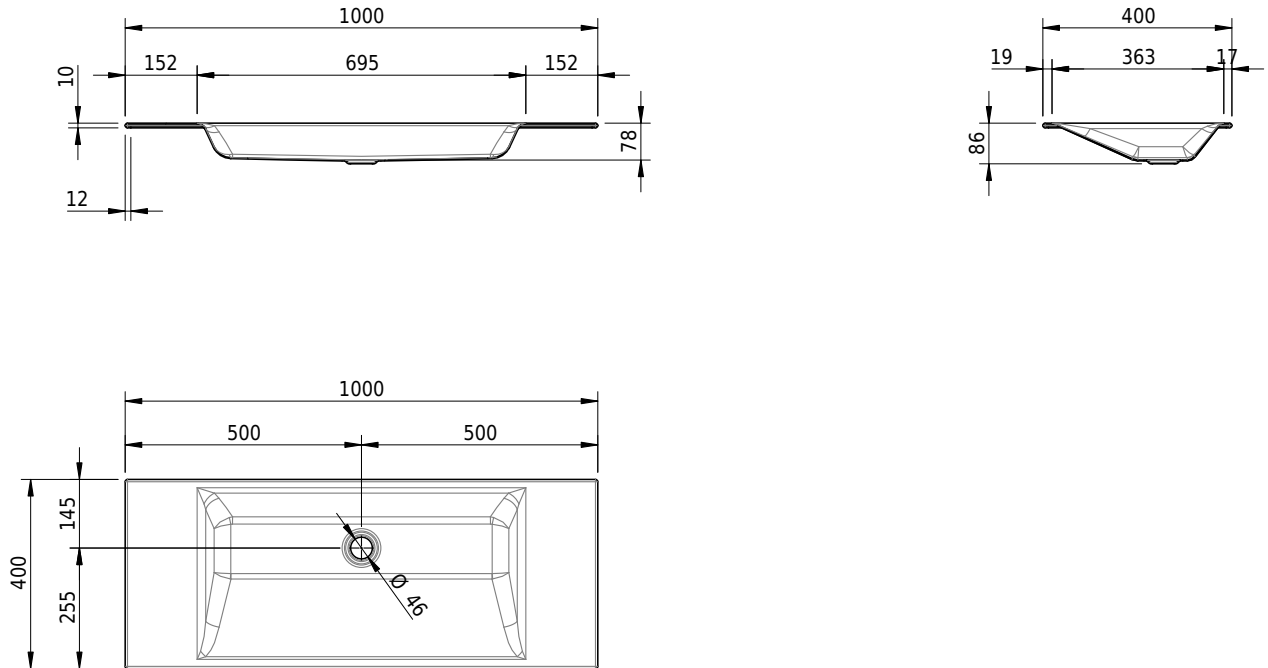

Massskizze

Schmidlin STUDIO Einlegebecken

100 x 40 x 1 cm

ohne Überlauf, inkl. Befestigungszubehör

Artikel-Nr.: 1310-0001

SGVSB-Nr.: 233330.242

Gewicht: 12 kg

Optionen