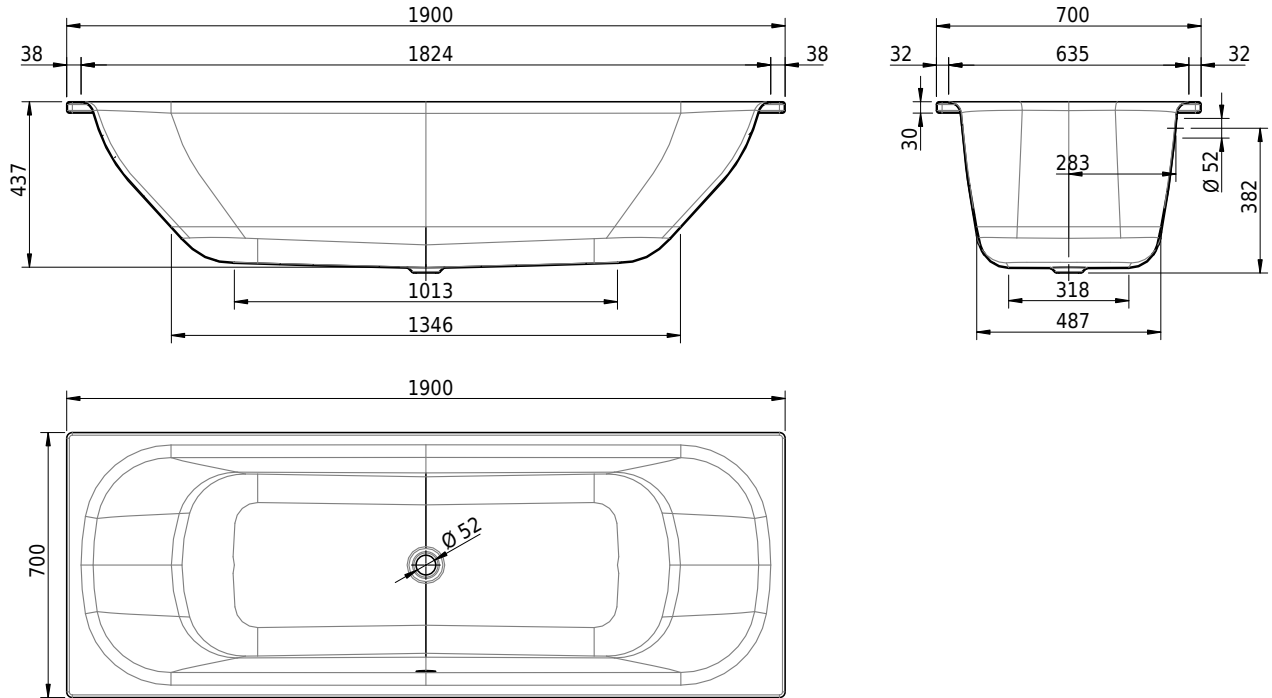

Massskizze

Schmidlin CLASSIC XL

190-210 x 70 x 45 cm

Randhöhe 30 mm

Artikel-Nr.: 1306-9999

Gewicht: 58 kg

Optionen

- ANTIGLISS PRO
- GLASUR PLUS [OV01]
- Griff SAFE (1 Stück) [GFT_02]
- Lochbohrung für Schmidlin TOUCH CONTROL [AT0001]
- Scharfkantige Ecke (Radius 5 mm) [EA_ _04]
- Geschnittene Ecke [EA_ _03]
- Abgerundete Ecke [EA_ _02]
- Einlaufgarnitur Schmidlin SPLASH [SP_ _]
- Schmidlin SOUNDBOX
- Spezialanfertigung
- AQUAGRIP
- Schmidlin GreenSteel