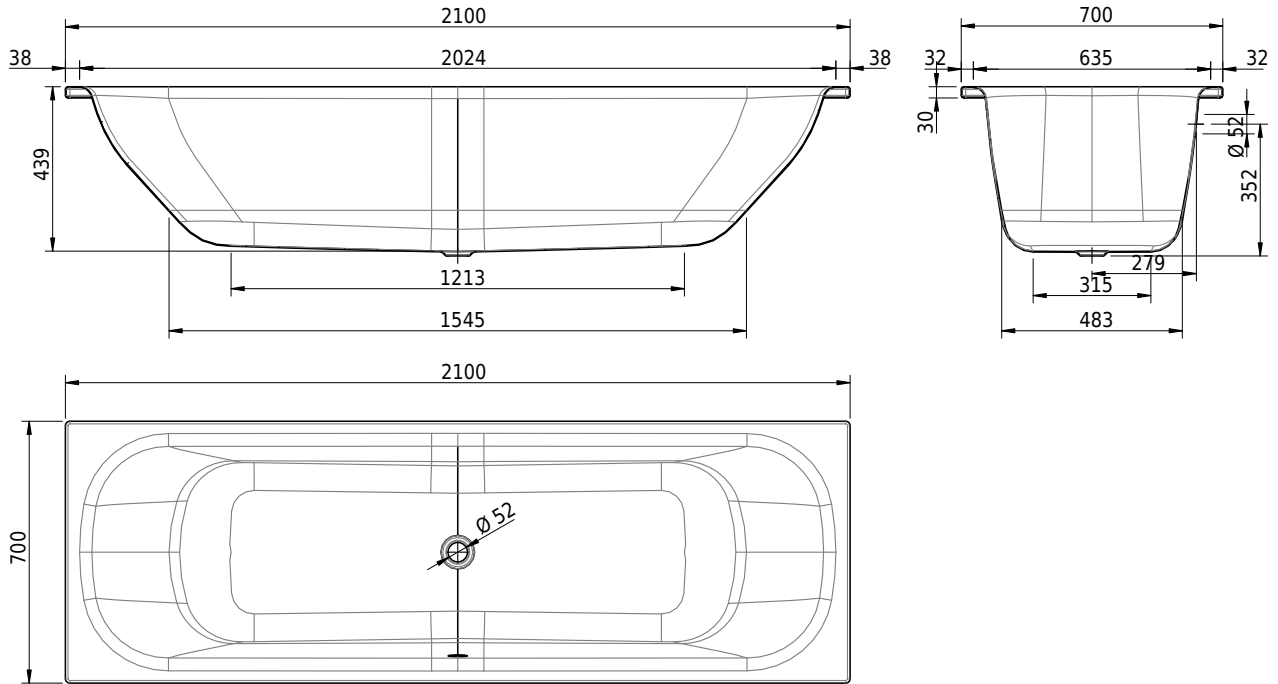

# Schmidlin CLASSIC XL

210 x 70 x 45 cm

Randhöhe 30 mm

Artikel-Nr.: 1306-9000

SGVSB-Nr.: 111101

Gewicht: 58 kg