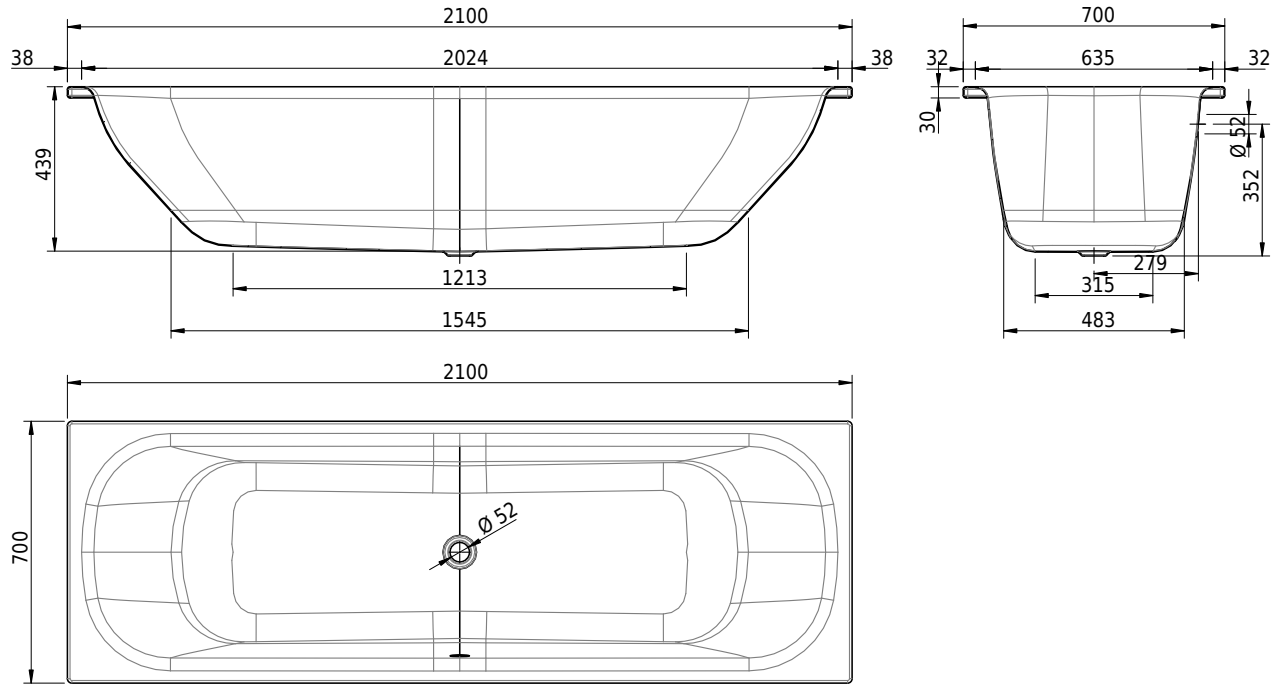

Massskizze

Schmidlin CLASSIC XL

210 x 70 x 45 cm

Randhöhe 30 mm

Artikel-Nr.: 1306-9000

SGVSB-Nr.: 111101

Gewicht: 58 kg

Optionen

- ANTIGLISS PRO
- GLASUR PLUS [OV01]
- Griff SAFE (1 Stück) [GFT_02]
- Lochbohrung für Schmidlin TOUCH CONTROL [AT0001]
- Scharfkantige Ecke (Radius 5 mm) [EA_ _04]
- Geschnittene Ecke [EA_ _03]
- Abgerundete Ecke [EA_ _02]
- Einlaufgarnitur Schmidlin SPLASH [SP_ _]
- Schmidlin SOUNDBOX
- Spezialanfertigung