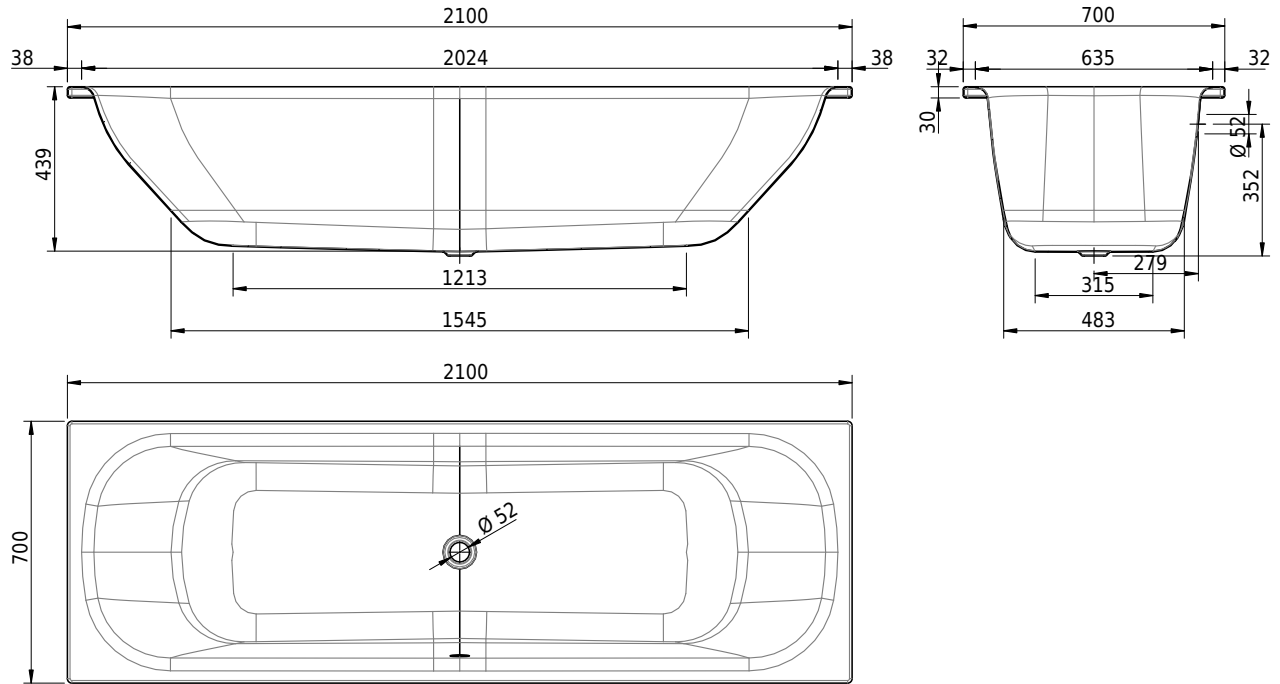

# Schmidlin CLASSIC XL

210 x 70 x 45 cm

Randhöhe 30 mm

Artikel-Nr.: 1306-9000

SGVSB-Nr.: 111101

Gewicht: 58 kg