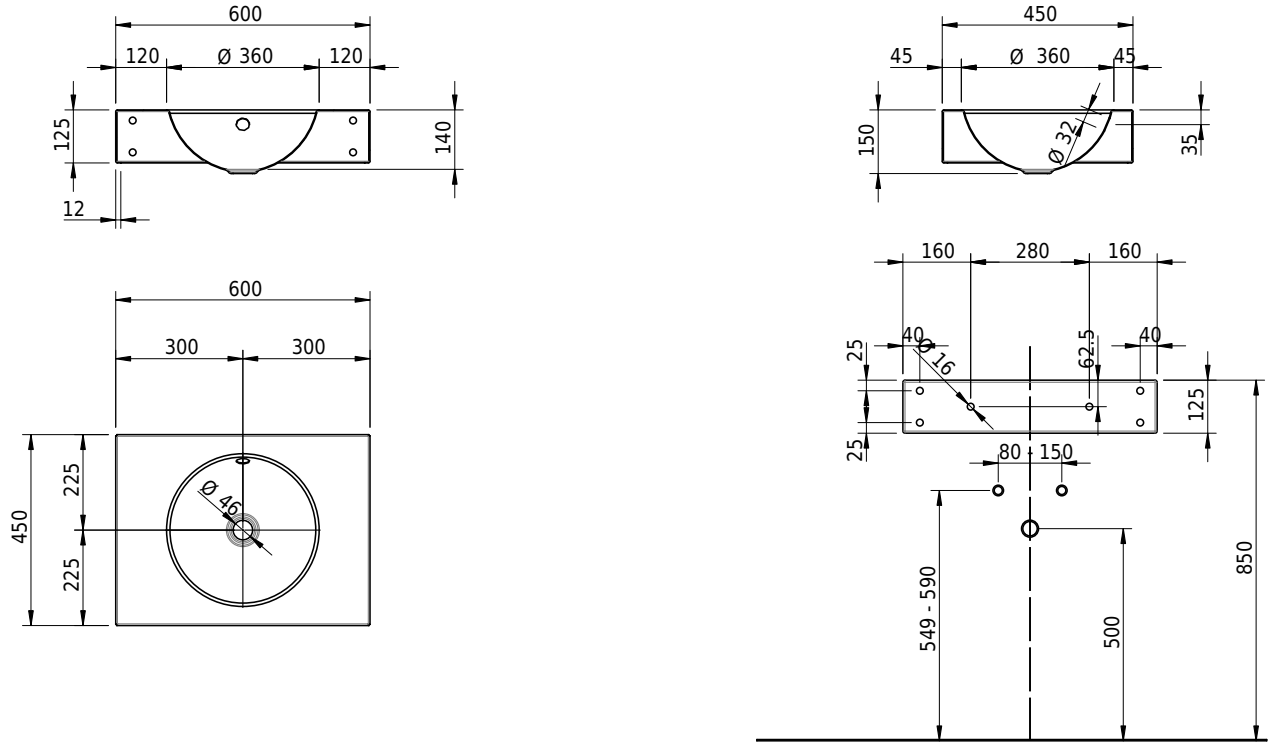

# Schmidlin ORBIS Wandbecken

60 x 45 x 12.5 cm

mit Überlauf, inkl. Befestigungszubehör, inkl. Überlaufgarnitur verchromt

Artikel-Nr.: 1305-0001

SGVSB-Nr.: 217348.242

Gewicht: 10 kg