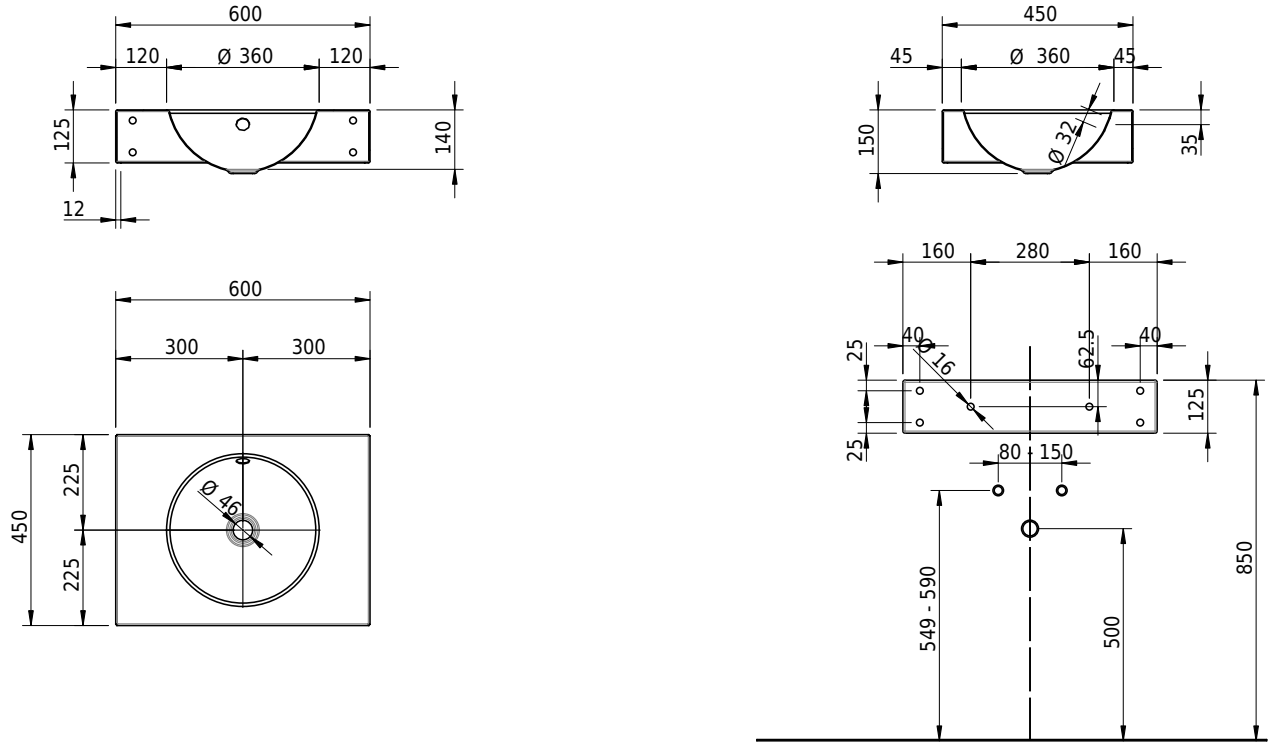

Massskizze

Schmidlin ORBIS Wandbecken

60 x 45 x 12.5 cm

mit Überlauf, inkl. Befestigungszubehör, inkl. Überlaufgarnitur verchromt

Artikel-Nr.: 1305-0001

SGVSB-Nr.: 217348.242

Gewicht: 10 kg

Optionen

- Farbklasse: I,II,III,IV,V [FA0_ _]
- Ohne Überlaufloch [UL0]
- GLASUR PLUS [OV01]
- Lochbohrung für Schmidlin Seifenspender [SSP02]
- Schmidlin Kosmetiktuchspender [KTS_ _]
- Spezialanfertigung
- Lochbohrung für Steckdose [STP_ _]