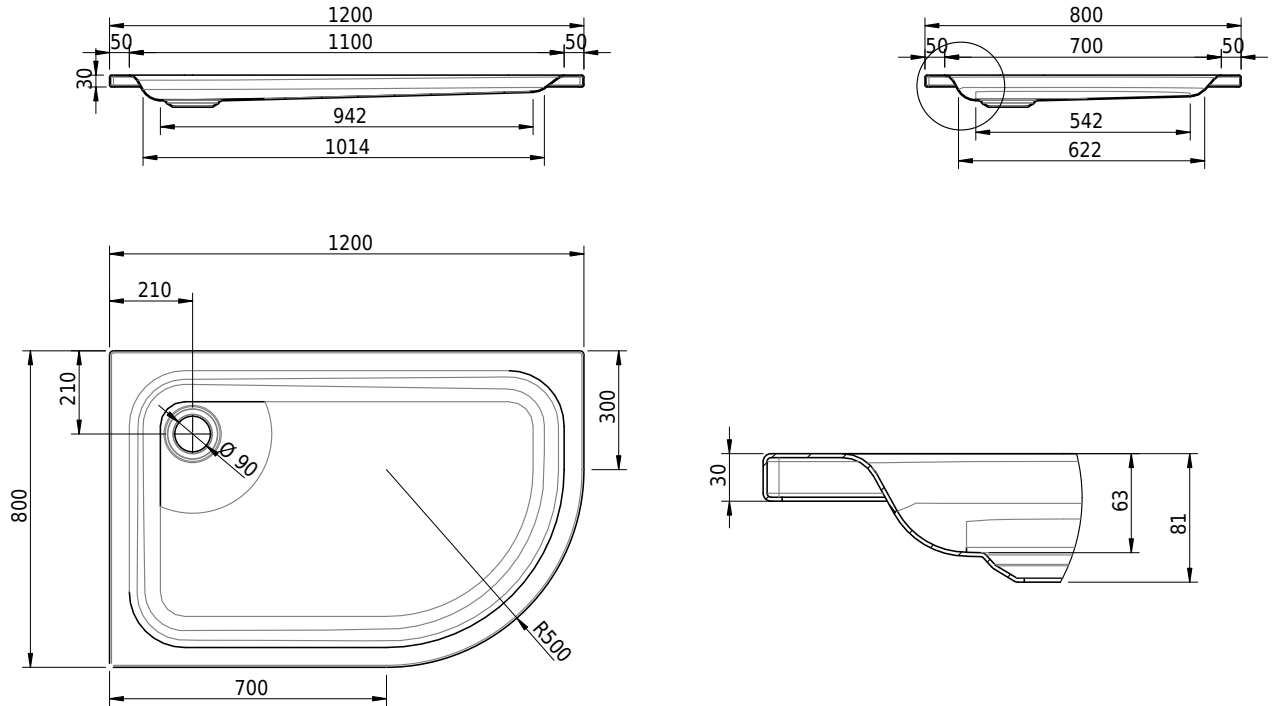

Massskizze

Schmidlin ECK Duschwanne flach (6,5 cm)

120 x 80 x 6.5 cm

Ablaufloch \varnothing 90 mm

Artikel-Nr.: 1303-0001

SGVSB-Nr.: 141665

Gewicht: 25 kg

Optionen

- Farbklasse: I,II,III,IV,V [FA0_ _ _]
- Mit Zargen [Z_ _ _ _]
- ANTIGLISS PRO
- GLASUR PLUS [OV01]
- Speziallänge -2/+5 cm (beidseitig von -1 bis +2,5cm)
- Scharfkantige Ecke (Radius 5 mm) [EA_ _ 04]
- Schürze(n) 75 mm
- Schürze(n) 100 mm
- Spezialanfertigung

Zubehör

- Duschwannen-Fusset 4/6/8 (SIA 181), mit/ohne Dichtband
- Duschwannen-Montagerahmen BASIC (SIA 181)
- Montagesystem Schmidlin OMNIA (SIA 181)
- Schmidlin Zargen-Montagewinkel (SIA 181), Satz (4 Stück)
- Zargengummiprofil