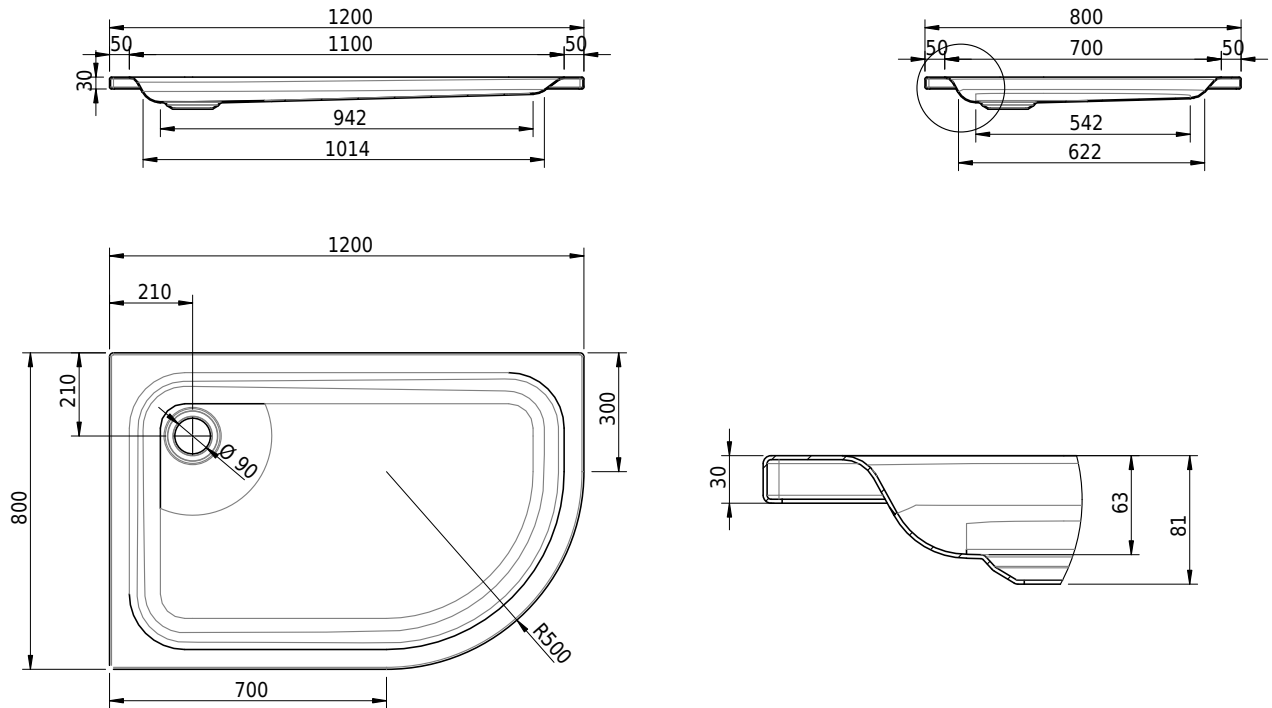

# Schmidlin ECK Duschwanne flach (6,5 cm)

120 x 80 x 6.5 cm

Ablaufloch ø 90 mm

Artikel-Nr.: 1303-0001

SGVSB-Nr.: 141665

Gewicht: 25 kg

## Optionen

- Farbklasse: I,II,III,IV,V [FA0\_ \_ \_]
- Mit Zargen [Z\_ \_ \_ \_]
- ANTIGLISS PRO
- GLASUR PLUS [OV01]
- Speziallänge -2/+5 cm (beidseitig von -1 bis +2,5cm)
- Scharfkantige Ecke (Radius 5 mm) [EA\_ \_ 04]
- Schürze(n) 75 mm
- Schürze(n) 100 mm
- Spezialanfertigung