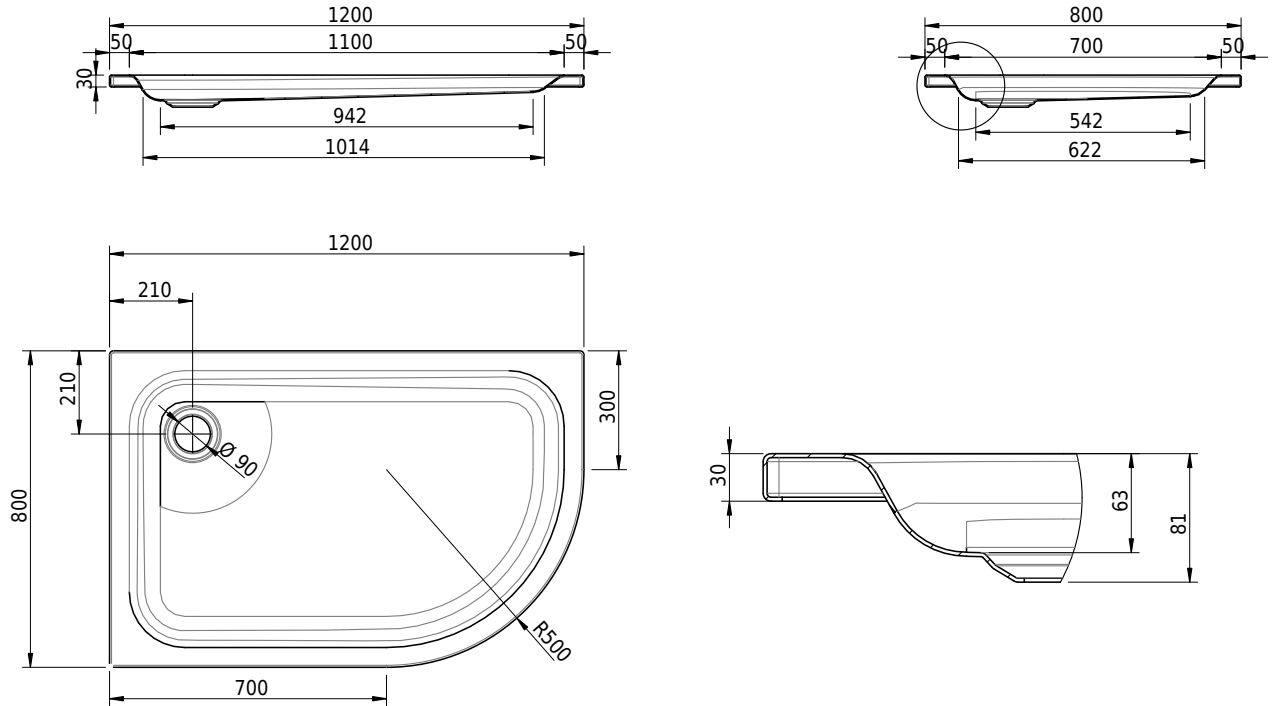

Massskizze

Schmidlin ECK Duschwanne flach (6,5 cm)

120 x 80 x 6.5 cm

Ablaufloch ø 90 mm

Artikel-Nr.: 1303-0001

SGVSB-Nr.: 141665

Gewicht: 25 kg

Optionen

- Farbklasse: I,II,III,IV,V [FA0_ _ _]
- Mit Zargen [Z_ _ _ _]
- ANTIGLISS PRO
- GLASUR PLUS [OV01]
- Speziallänge -2/+5 cm (beidseitig von -1 bis +2,5cm)
- Scharfkantige Ecke (Radius 5 mm) [EA_ _ 04]
- Schürze(n) 75 mm
- Schürze(n) 100 mm
- Spezialanfertigung

Zubehör

- Duschwannen-Fusset 4/6/8 (SIA 181), mit/ohne Dichtband
- Duschwannen-Montagerahmen BASIC (SIA 181)
- Montagesystem Schmidlin OMNIA (SIA 181)
- Schmidlin Zargen-Montagewinkel (SIA 181), Satz (4 Stück)
- Zargengummiprofil