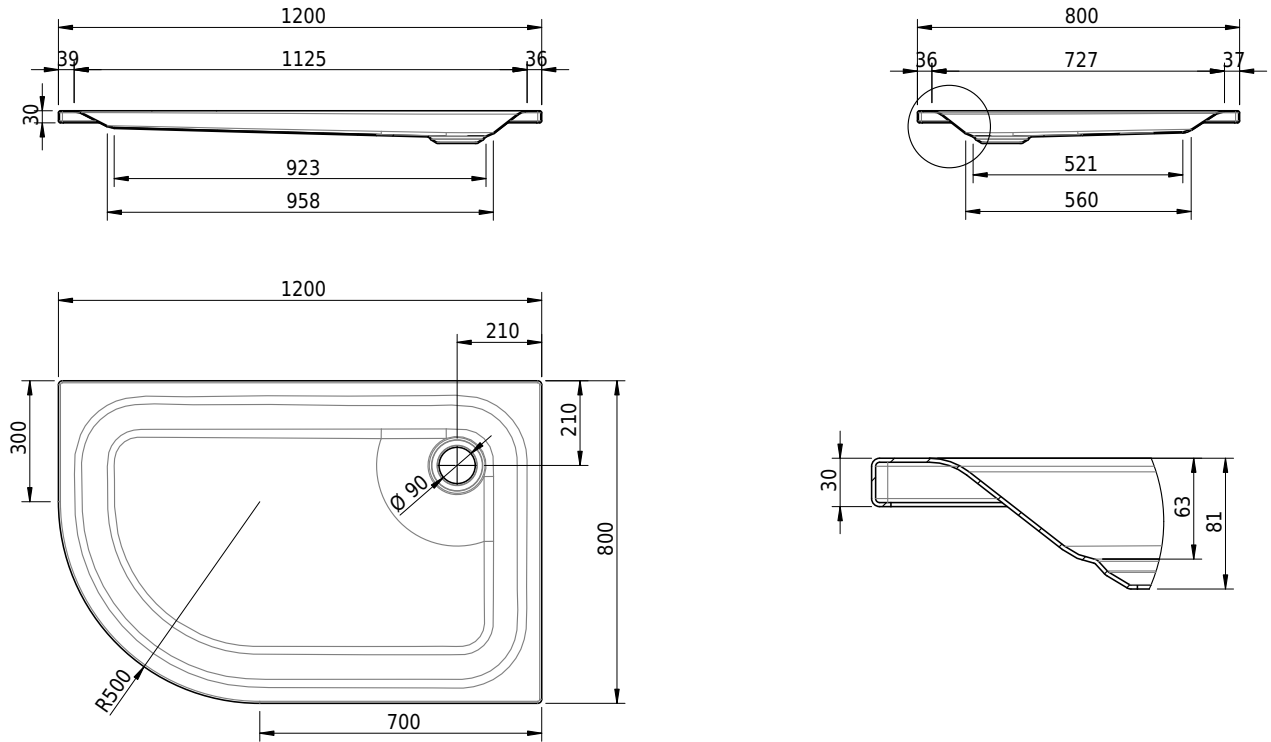

Massskizze

Schmidlin ECK Duschwanne flach (6,5 cm)

120 x 80 x 6.5 cm

Ablaufloch \varnothing 90 mm

Artikel-Nr.: 1302-0001

SGVSB-Nr.: 141666

Gewicht: 25 kg

Optionen

- Farbklasse: I,II,III,IV,V [FA0_ _ _]
- Mit Zargen [Z_ _ _ _]
- ANTIGLISS PRO
- GLASUR PLUS [OV01]
- Speziallänge -2/+5 cm (beidseitig von -1 bis +2,5cm)
- Scharfkantige Ecke (Radius 5 mm) [EA_ _ 04]
- Schürze(n) 75 mm
- Schürze(n) 100 mm
- Spezialanfertigung

Zubehör

- Duschwannen-Fusset 4/6/8 (SIA 181), mit/ohne Dichtband
- Duschwannen-Montagerahmen BASIC (SIA 181)
- Montagesystem Schmidlin OMNIA (SIA 181)
- Schmidlin Zargen-Montagewinkel (SIA 181), Satz (4 Stück)
- Zargengummiprofil