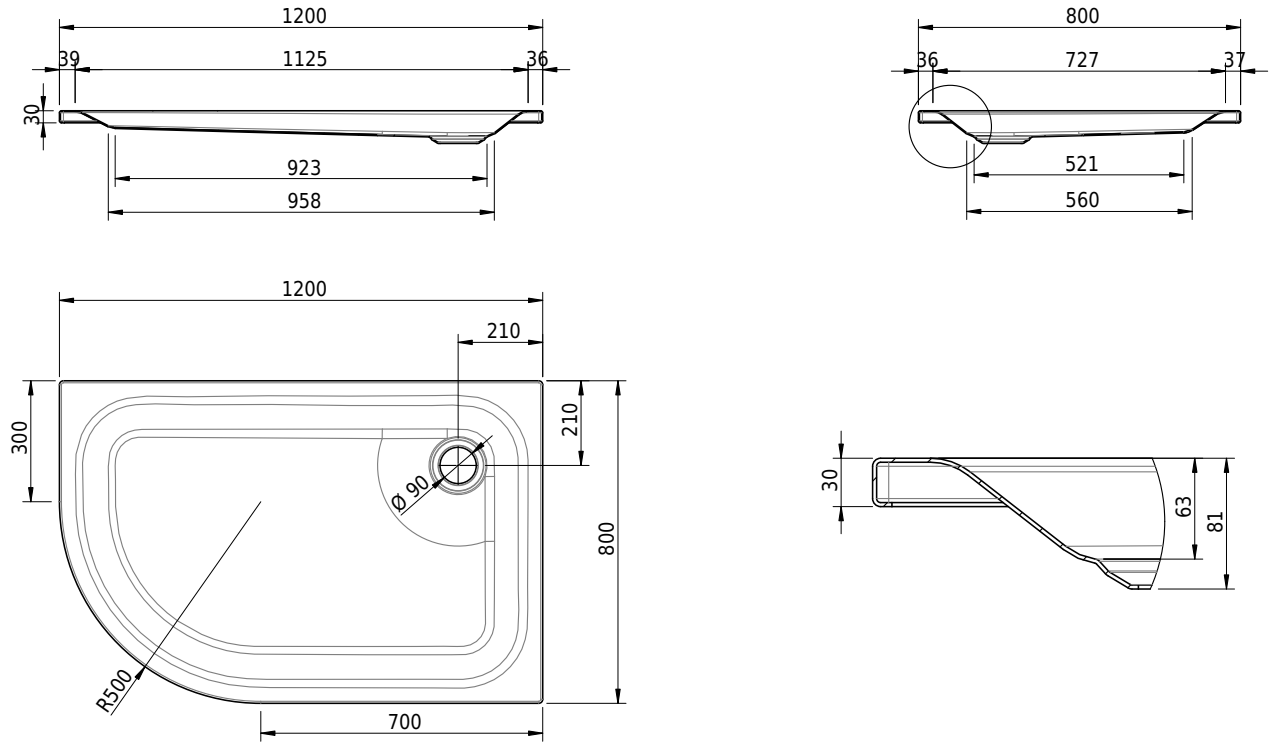

# Schmidlin ECK Duschwanne flach (6,5 cm)

120 x 80 x 6.5 cm

Ablaufloch  $\varnothing$  90 mm

Artikel-Nr.: 1302-0001

SGVSB-Nr.: 141666

Gewicht: 25 kg

## Optionen

- Farbklasse: I,II,III,IV,V [FA0\_ \_ \_]
- Mit Zargen [Z\_ \_ \_ \_]
- ANTIGLISS PRO
- GLASUR PLUS [OV01]
- Speziallänge -2/+5 cm (beidseitig von -1 bis +2,5cm)
- Scharfkantige Ecke (Radius 5 mm) [EA\_ \_ 04]
- Schürze(n) 75 mm
- Schürze(n) 100 mm
- Spezialanfertigung