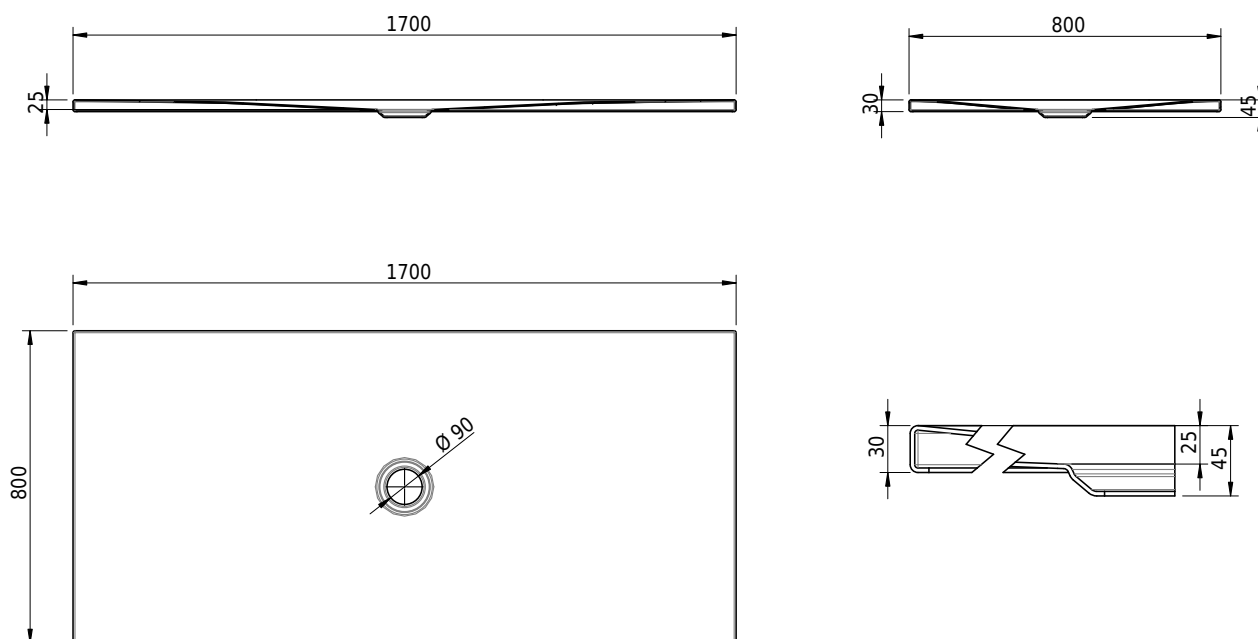

## Schmidlin FLOOR

170 x 80 x 2.5 cm

Ablaufloch Ø 90 mm, Eckradius 5 mm

Artikel-Nr.: 1299-0001

SGVSB-Nr.: 146395

ST-Nr.: 1311639.100

Gewicht: 44 kg