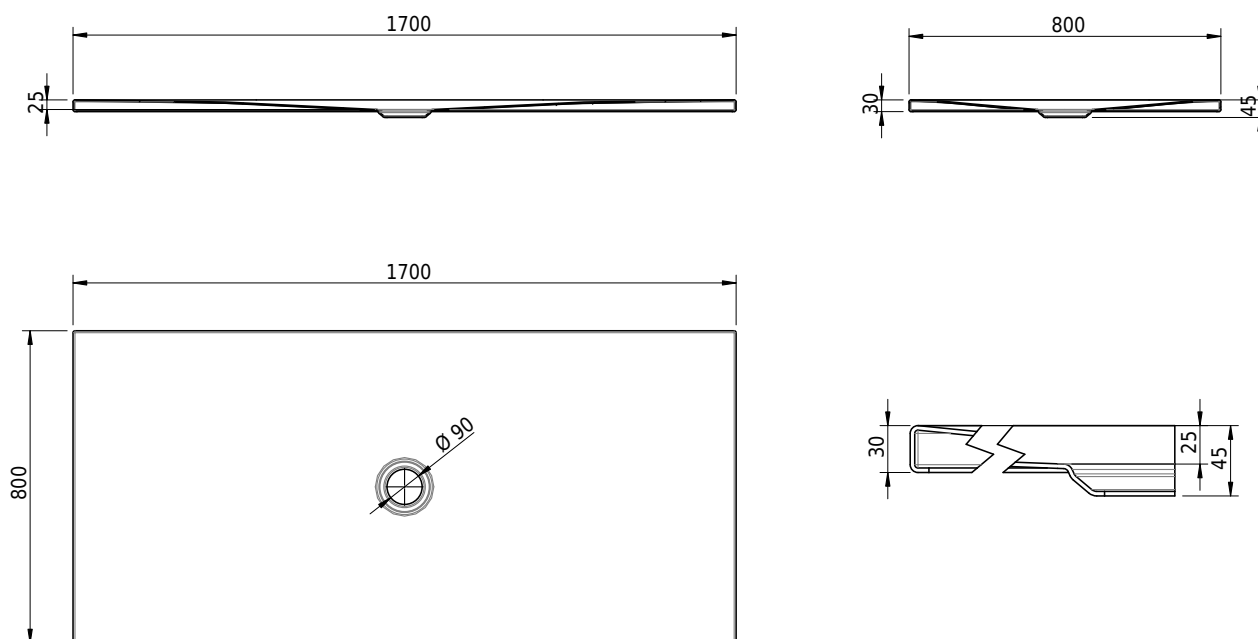

Massskizze

Schmidlin FLOOR

170 x 80 x 2.5 cm

Ablaufloch Ø 90 mm, Eckradius 5 mm

Artikel-Nr.: 1299-0001

SGVSB-Nr.: 146395

ST-Nr.: 1311639.100

Gewicht: 44 kg

Optionen

- Farbklasse: I,II,III,IV,V [FA0_ _]
- ANTIGLISS PRO
- GLASUR PLUS [OV01]

Zubehör

- Montagesystem Schmidlin OMNIA (SIA 181)

Ab- und Überlaufgarnituren

- Ablaufgarnitur Schmidlin FLOW 30
- Ablaufgarnitur Schmidlin FLOW 50