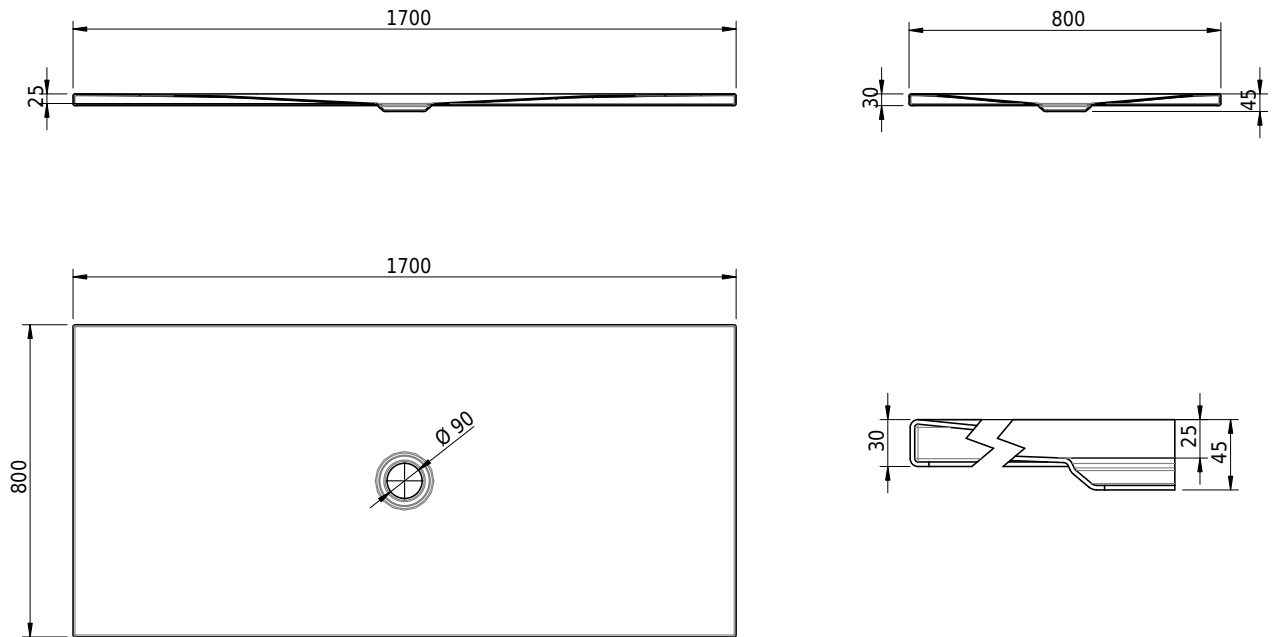

Massskizze

Schmidlin FLOOR

170 x 80 x 2.5 cm

Ablaufloch Ø 90 mm, Eckradius 5 mm

Artikel-Nr.: 1299-0001

SGVSB-Nr.: 146395

ST-Nr.: 1311639.100

Gewicht: 44 kg

Optionen

- Farbklasse: I,II,III,IV,V [FA0_ _]
- ANTIGLISS PRO
- GLASUR PLUS [OV01]

Zubehör

- Montagesystem Schmidlin OMNIA (SIA 181)

Ab- und Überlaufgarnituren

- Ablaufgarnitur Schmidlin FLOW 30
- Ablaufgarnitur Schmidlin FLOW 50