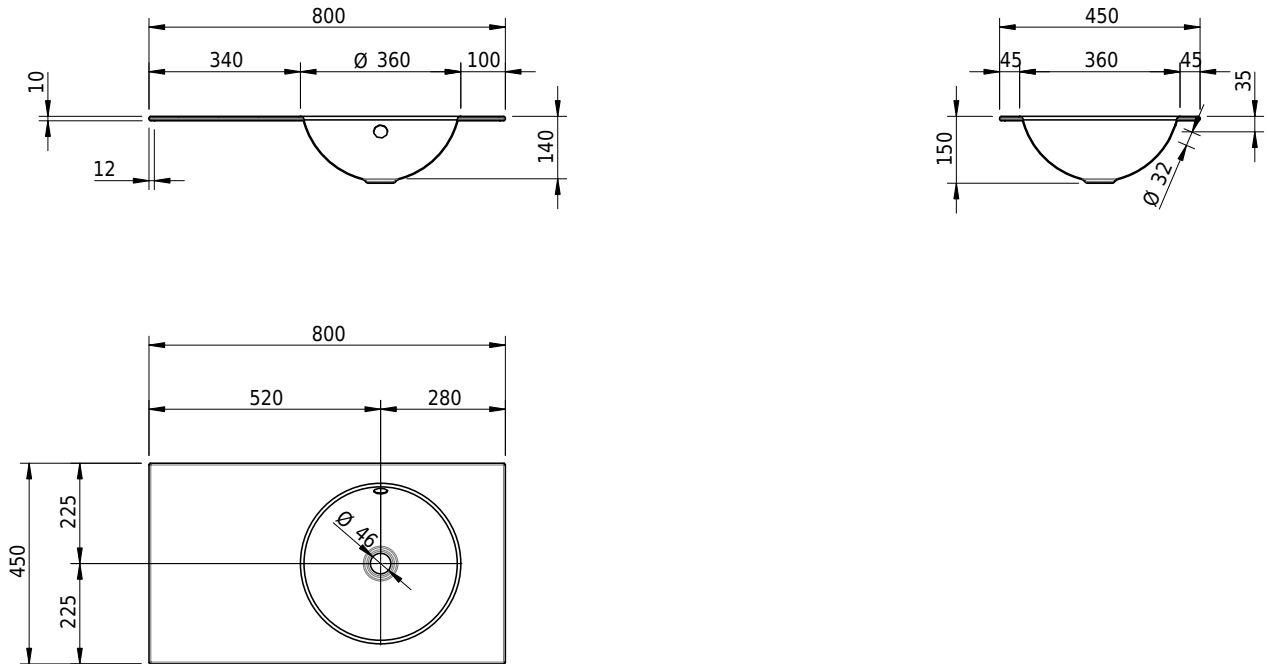

Massskizze

Schmidlin ORBIS Einlegebecken

80 x 45 x 1 cm

mit Überlauf, inkl. Befestigungszubehör, inkl. Überlaufgarnitur verchromt

Artikel-Nr.: 1298-0001

SGVSB-Nr.: 233439.242

Gewicht: 10 kg

Optionen

- Farbklasse: I,II,III,IV,V [FA0_ _ _]
- Ohne Überlaufloch [UL0]
- GLASUR PLUS [OV01]
- Lochbohrung für Schmidlin Seifenspender [SSP02]
- Spezialanfertigung

Zubehör

- Schmidlin Seifenspender
- Verstärkungsflansch für Armaturenmontage

Ab- und Überlaufgarnituren

- Geberit Clou System inkl. Deckel, verchromt, nur zusammen mit Option «ohne Überlaufloch»
- Schmidlin Pushventil, inkl. Deckel, verchromt, verschliessbar