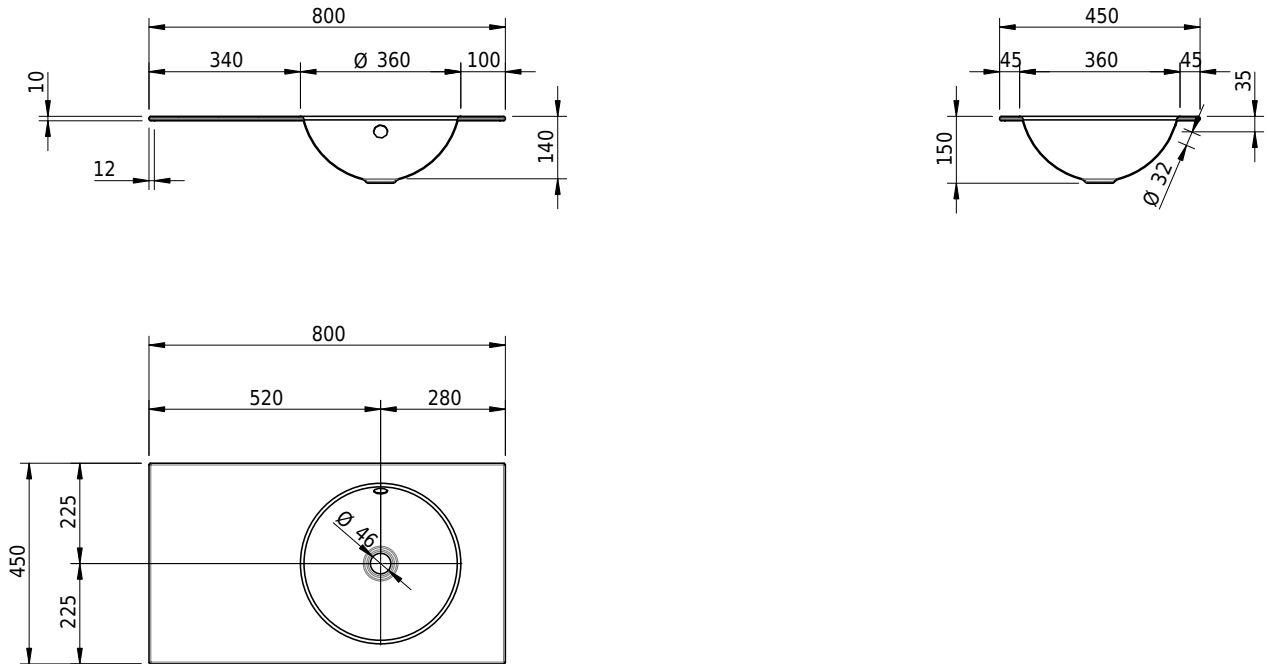

# Schmidlin ORBIS Einlegebecken

80 x 45 x 1 cm

mit Überlauf, inkl. Befestigungszubehör, inkl. Überlaufgarnitur verchromt

Artikel-Nr.: 1298-0001

SGVSB-Nr.: 233439.242

Gewicht: 10 kg