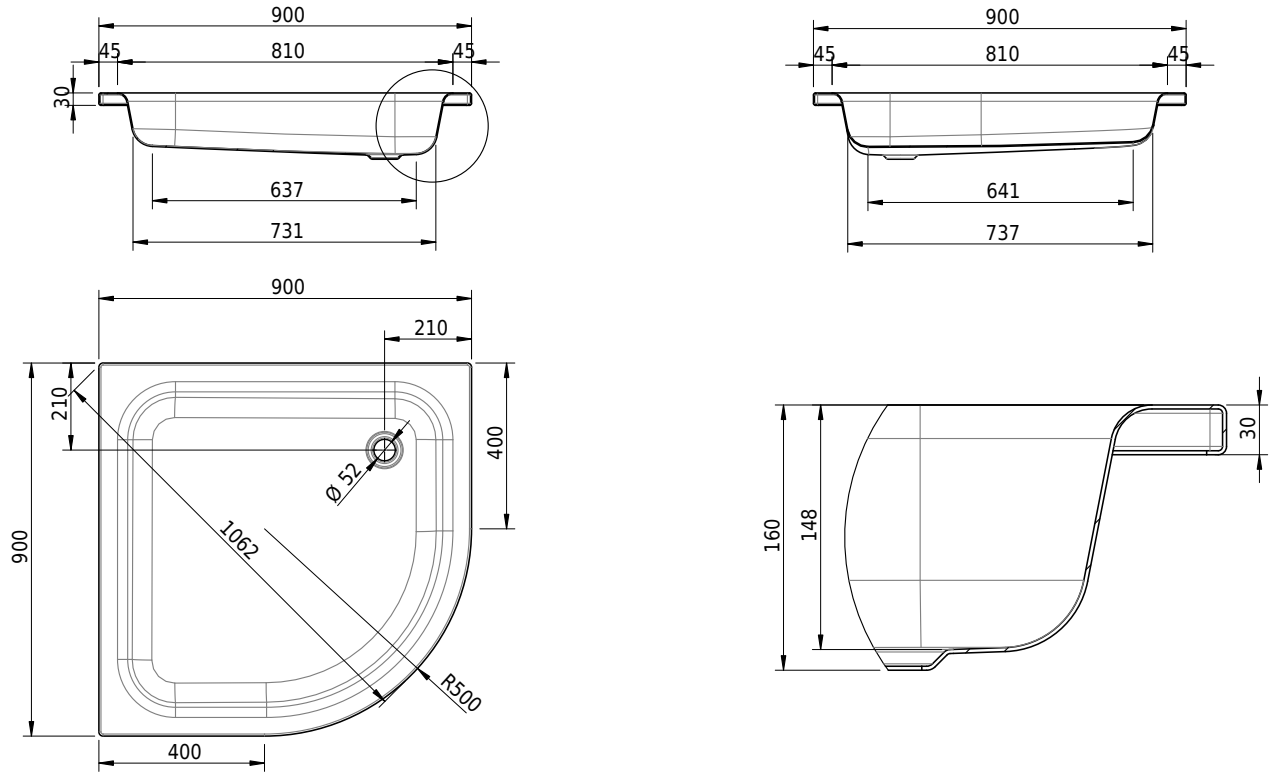

Massskizze

Schmidlin ECK Duschwanne tief (15 cm)

90 x 90 x 15 cm

Ablaufloch \varnothing 52 mm

Artikel-Nr.: 1297-0001 SGVSB-Nr.: 141052 ST-Nr.: 1351122.100 Gewicht: 24 kg

Optionen

- Farbklasse: I,II,III,IV,V [FA0_ _ _]
- Mit Zargen [Z_ _ _ _]
- ANTIGLISS PRO
- GLASUR PLUS [OV01]
- Speziallänge -2/+5 cm (beidseitig von -1 bis +2,5cm)
- Scharfkantige Ecke (Radius 5 mm) [EA_ _ 04]
- Schürze(n) 200 mm
- Schürze(n) Spezialhöhe
- Spezialanfertigung

Zubehör

- Duschwannen-Fusset 4/6/8 (SIA 181), mit/ohne Dichtband
- Duschwannen-Montagerahmen BASIC (SIA 181)
- Schmidlin Zargen-Montagewinkel (SIA 181), Satz (4 Stück)
- Zargengummiprofil

Ab- und Überlaufgarnituren