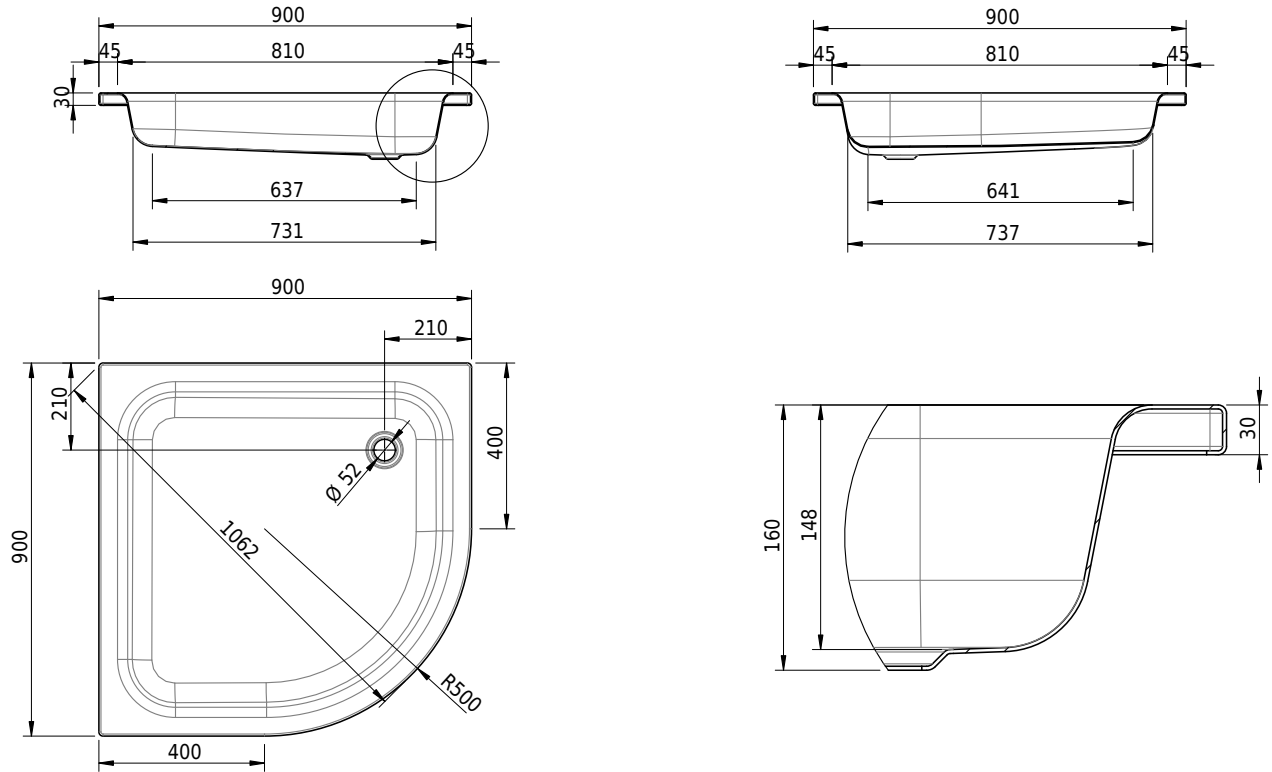

Massskizze

Schmidlin ECK Duschwanne tief (15 cm)

90 x 90 x 15 cm

Ablaufloch ø 52 mm

Artikel-Nr.: 1297-0001 SGVSB-Nr.: 141052 ST-Nr.: 1351122.100 Gewicht: 24 kg

Optionen

- Farbklasse: I,II,III,IV,V [FA0_ _ _]
- Mit Zargen [Z_ _ _ _]
- ANTIGLISS PRO
- GLASUR PLUS [OV01]
- Speziallänge -2/+5 cm (beidseitig von -1 bis +2,5cm)
- Scharfkantige Ecke (Radius 5 mm) [EA_ _ 04]
- Schürze(n) 200 mm
- Schürze(n) Spezialhöhe
- Spezialanfertigung

Zubehör

- Duschwannen-Fusset 4/6/8 (SIA 181), mit/ohne Dichtband
- Duschwannen-Montagerahmen BASIC (SIA 181)
- Schmidlin Zargen-Montagewinkel (SIA 181), Satz (4 Stück)
- Zargengummiprofil

Ab- und Überlaufgarnituren