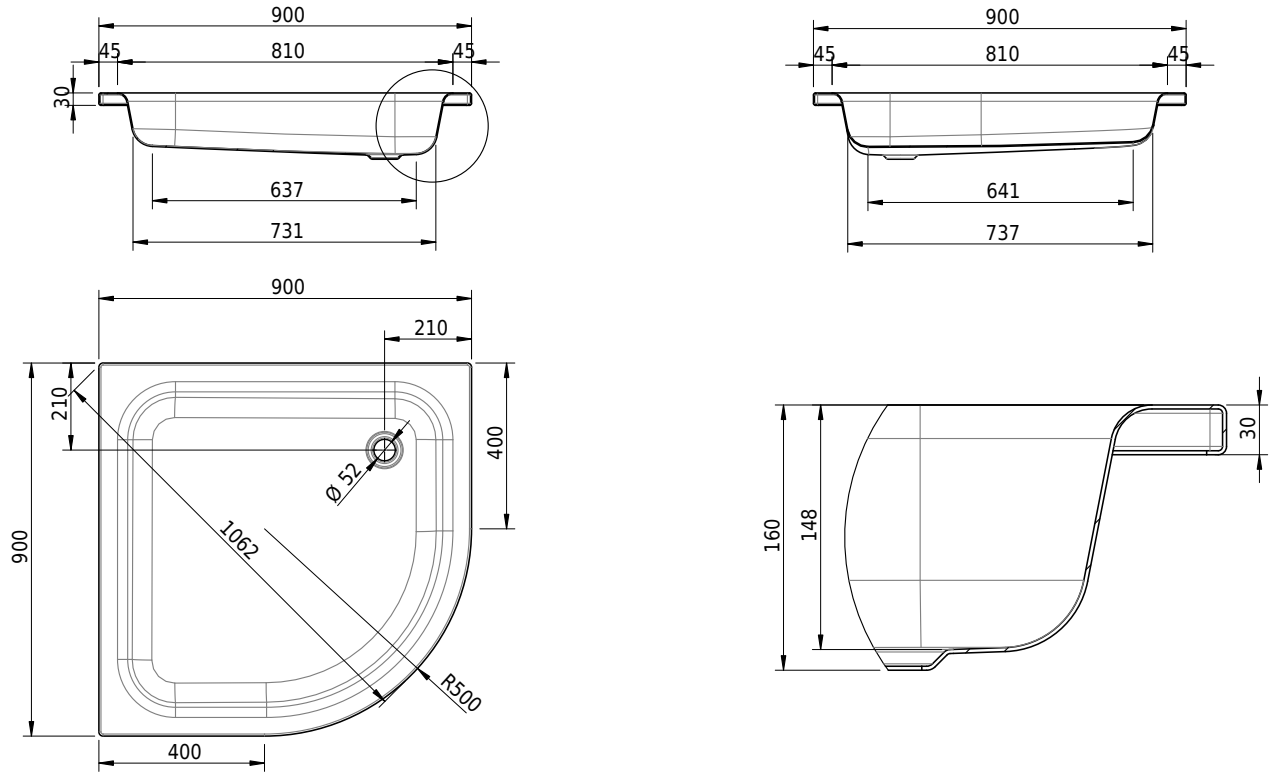

Massskizze

Schmidlin ECK Duschwanne tief (15 cm)

90 x 90 x 15 cm

Ablaufloch \varnothing 52 mm

Artikel-Nr.: 1297-0001

SGVSB-Nr.: 141052

ST-Nr.: 1351122.100

Gewicht: 24 kg

Optionen

- Farbklasse: I,II,III,IV,V [FA0_ _ _]
- Mit Zargen [Z_ _ _ _]
- ANTIGLISS PRO
- GLASUR PLUS [OV01]
- Speziallänge -2/+5 cm (beidseitig von -1 bis +2,5cm)
- Scharfkantige Ecke (Radius 5 mm) [EA_ _ 04]
- Schürze(n) 200 mm
- Schürze(n) Spezialhöhe
- Spezialanfertigung

Zubehör

- Duschwannen-Fussset 4/6/8 (SIA 181), mit/ohne Dichtband
- Duschwannen-Montagerahmen BASIC (SIA 181)
- Schmidlin Zargen-Montagewinkel (SIA 181), Satz (4 Stück)
- Zargengummiprofil

Ab- und Überlaufgarnituren