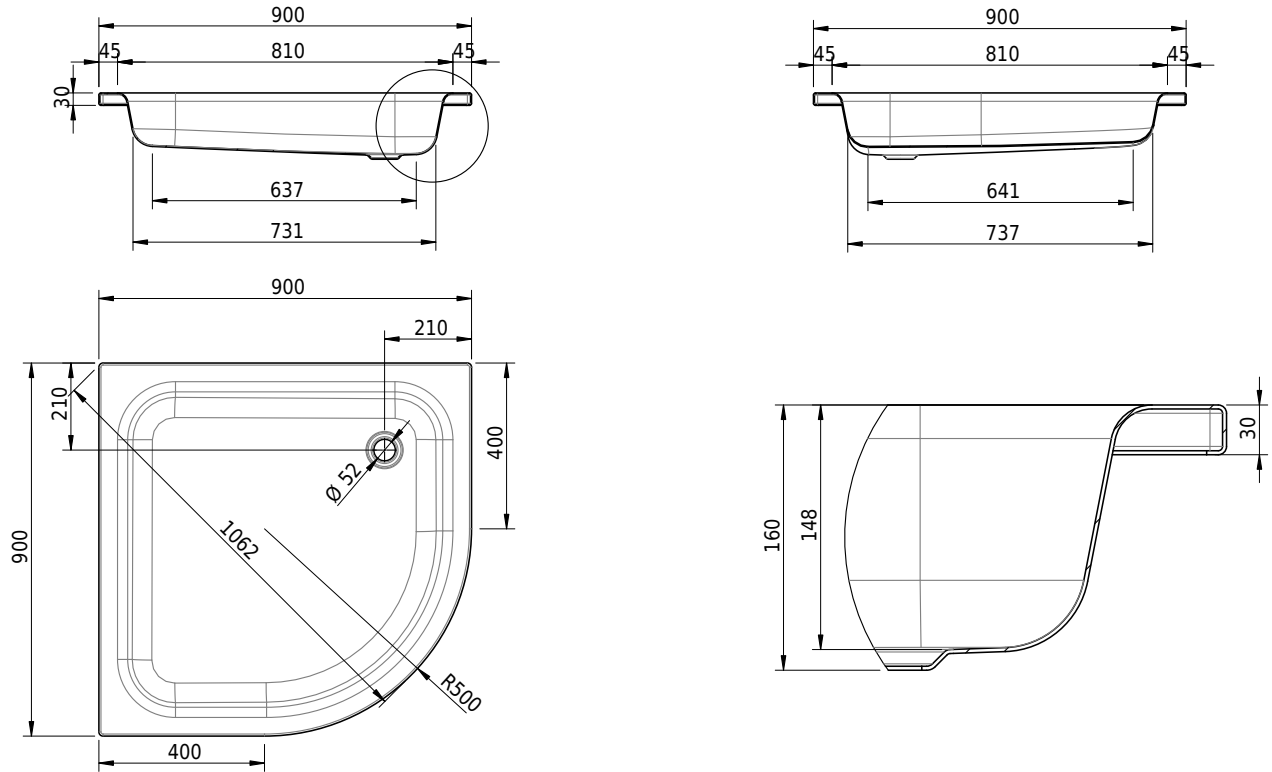

Massskizze

Schmidlin ECK Duschwanne tief (15 cm)

90 x 90 x 15 cm

Ablaufloch \varnothing 52 mm

Artikel-Nr.: 1297-0001

SGVSB-Nr.: 141052

ST-Nr.: 1351122.100

Gewicht: 24 kg

Optionen

- Farbklasse: I,II,III,IV,V [FA0_ _ _]
- Mit Zargen [Z_ _ _ _]
- ANTIGLISS PRO
- GLASUR PLUS [OV01]
- Speziallänge -2/+5 cm (beidseitig von -1 bis +2,5cm)
- Scharfkantige Ecke (Radius 5 mm) [EA_ _ 04]
- Schürze(n) 200 mm
- Schürze(n) Spezialhöhe
- Spezialanfertigung

Zubehör

- Duschwannen-Fusset 4/6/8 (SIA 181), mit/ohne Dichtband
- Duschwannen-Montagerahmen BASIC (SIA 181)
- Schmidlin Zargen-Montagewinkel (SIA 181), Satz (4 Stück)
- Zargengummiprofil

Ab- und Überlaufgarnituren