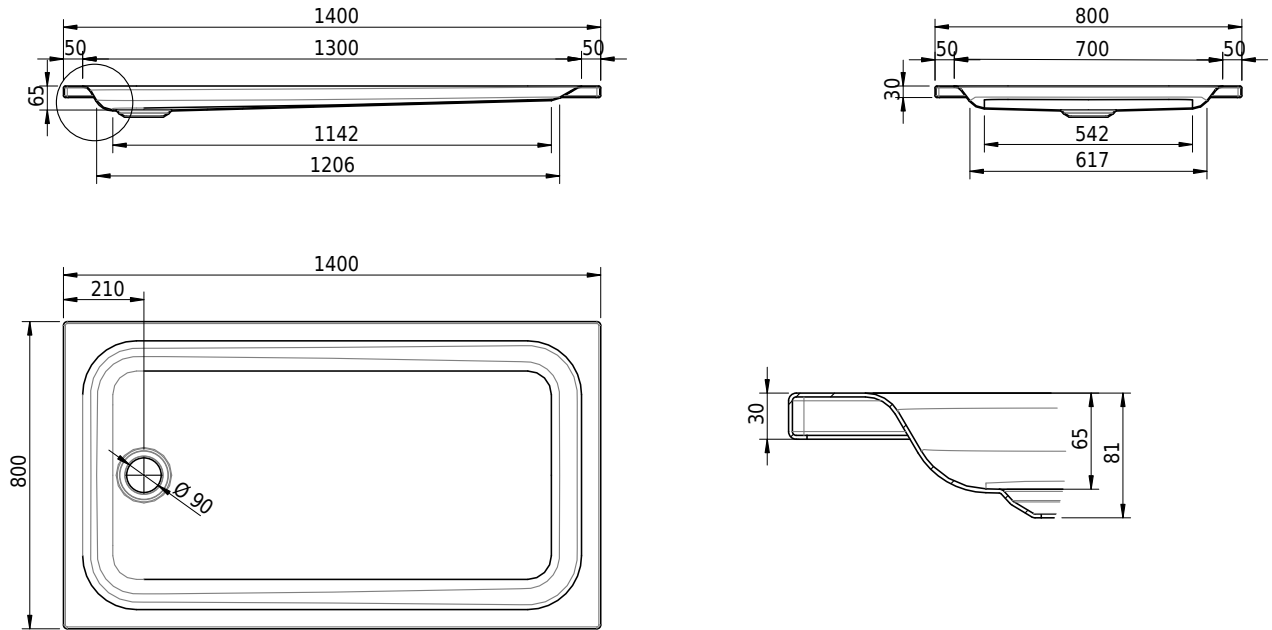

Massskizze

Schmidlin Duschwanne flach (6,5 cm)

140 x 80 x 6.5 cm

Ablaufloch \varnothing 90 mm

Artikel-Nr.: 1296-0001

SGVSB-Nr.: 141140

Gewicht: 30 kg

Optionen

- Farbklasse: I,II,III,IV,V [FA0_ _ _]
- Mit Zargen [Z_ _ _ _]
- ANTIGLISS PRO
- GLASUR PLUS [OV01]
- Speziallänge -2/+5 cm (beidseitig von -1 bis +2,5cm)
- Scharfkantige Ecke (Radius 5 mm) [EA_ _ 04]
- Geschnittene Ecke [EA_ _ 03]
- Abgerundete Ecke [EA_ _ 02]
- Schürze(n) 75 mm
- Schürze(n) 100 mm
- Schürze(n) Spezialhöhe

Zubehör

- Duschwannen-Fusset 4/6/8 (SIA 181), mit/ohne Dichtband
- Duschwannen-Montagerahmen BASIC (SIA 181)
- Montagesystem Schmidlin OMNIA (SIA 181)
- Schmidlin Zargen-Montagewinkel (SIA 181), Satz (4 Stück)
- Zargengummiprofil