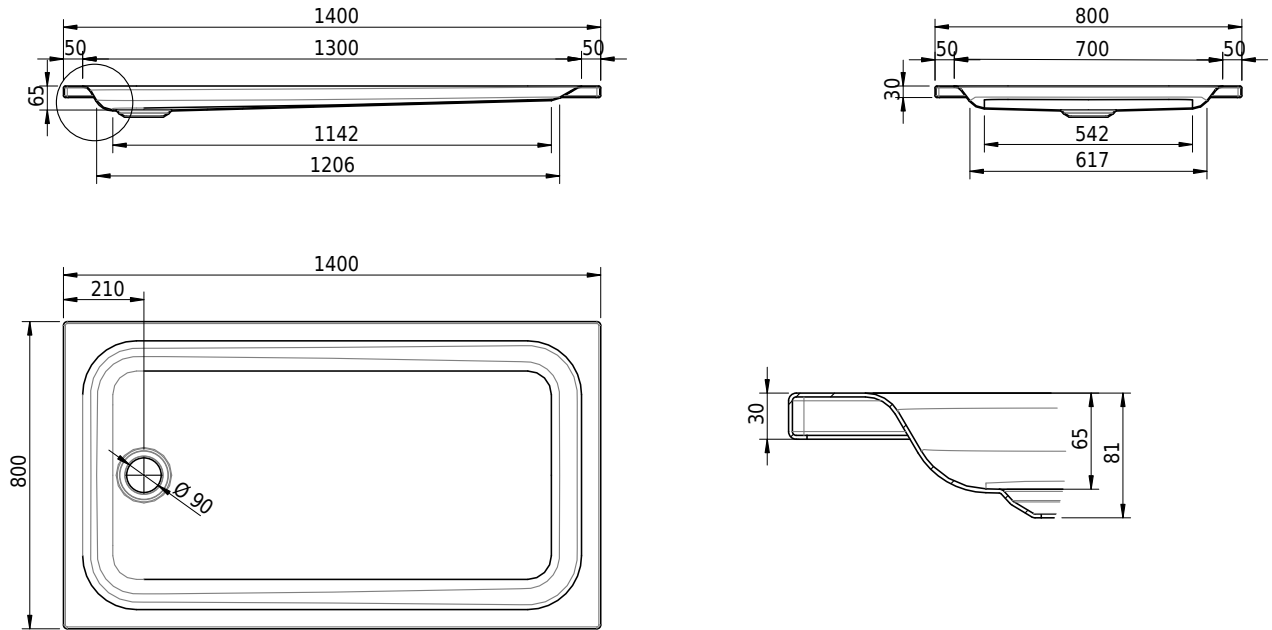

Massskizze

Schmidlin Duschwanne flach (6,5 cm)

140 x 80 x 6.5 cm

Ablaufloch $\varnothing$ 90 mm

Artikel-Nr.: 1296-0001

SGVSB-Nr.: 141140

Gewicht: 30 kg

Optionen

- Farbklasse: I,II,III,IV,V [FA0_ _ _]
- Mit Zargen [Z_ _ _ _]
- ANTIGLISS PRO
- GLASUR PLUS [OV01]
- Speziallänge -2/+5 cm (beidseitig von -1 bis +2,5cm)
- Scharfkantige Ecke (Radius 5 mm) [EA_ _ 04]
- Geschnittene Ecke [EA_ _ 03]
- Abgerundete Ecke [EA_ _ 02]
- Schürze(n) 75 mm
- Schürze(n) 100 mm
- Schürze(n) Spezialhöhe

Zubehör

- Duschwannen-Fusset 4/6/8 (SIA 181), mit/ohne Dichtband
- Duschwannen-Montagerahmen BASIC (SIA 181)
- Montagesystem Schmidlin OMNIA (SIA 181)
- Schmidlin Zargen-Montagewinkel (SIA 181), Satz (4 Stück)
- Zargengummiprofil

Ab- und Überlaufgarnituren

- Ablaufgarnitur Schmidlin FLOW 30
- Ablaufgarnitur Schmidlin FLOW 50
- Ablaufgarnitur Schmidlin VERTICAL
- Ablaufgarnitur Viega Tempoplex
- Ablaufgarnitur Viega Tempoplex Plus