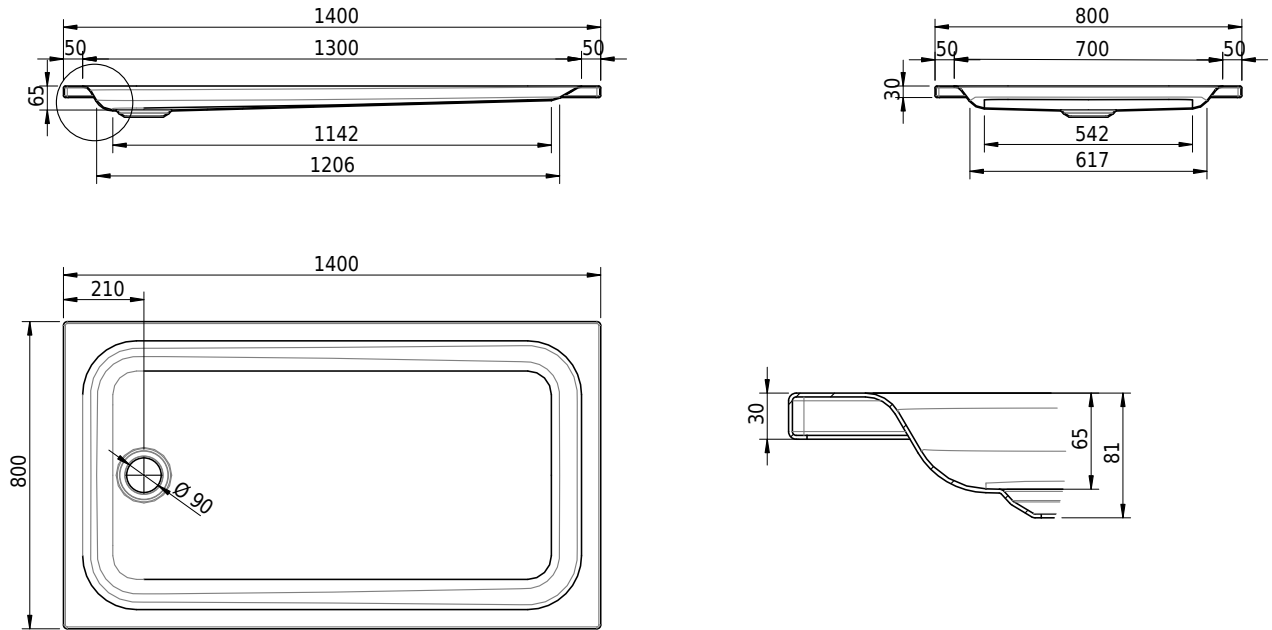

Massskizze

Schmidlin Duschwanne flach (6,5 cm)

140 x 80 x 6.5 cm

Ablaufloch \varnothing 90 mm

Artikel-Nr.: 1296-0001

SGVSB-Nr.: 141140

Gewicht: 30 kg

Optionen

- Farbklasse: I,II,III,IV,V [FA0_ _ _]
- Mit Zargen [Z_ _ _ _]
- ANTIGLISS PRO
- GLASUR PLUS [OV01]
- Speziallänge -2/+5 cm (beidseitig von -1 bis +2,5cm)
- Scharfkantige Ecke (Radius 5 mm) [EA_ _ 04]
- Geschnittene Ecke [EA_ _ 03]
- Abgerundete Ecke [EA_ _ 02]
- Schürze(n) 75 mm
- Schürze(n) 100 mm
- Schürze(n) Spezialhöhe

Zubehör

- Duschwannen-Fussset 4/6/8 (SIA 181), mit/ohne Dichtband
- Duschwannen-Montagerahmen BASIC (SIA 181)
- Montagesystem Schmidlin OMNIA (SIA 181)
- Schmidlin Zargen-Montagewinkel (SIA 181), Satz (4 Stück)
- Zargengummiprofil