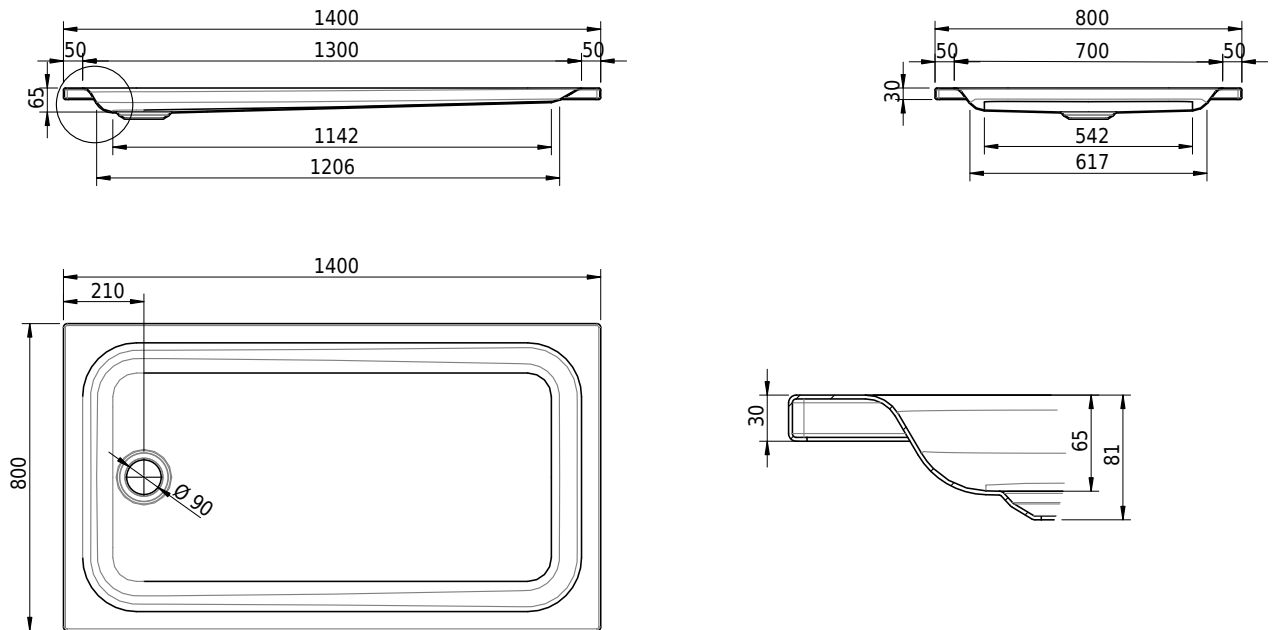

## Massskizze

**Schmidlin Duschwanne flach (6,5 cm)**

140 x 80 x 6.5 cm

Ablaufloch  $\varnothing$  90 mm

Artikel-Nr.: 1296-0001

SGVSB-Nr.: 141140

Gewicht: 30 kg

**Optionen**

- Farbklasse: I,II,III,IV,V [FA0\_ \_ \_]
- Mit Zargen [Z\_ \_ \_ \_]
- ANTIGLISS PRO
- GLASUR PLUS [OV01]
- Speziallänge -2/+5 cm (beidseitig von -1 bis +2,5cm)
- Scharfkantige Ecke (Radius 5 mm) [EA\_ \_ 04]
- Geschnittene Ecke [EA\_ \_ 03]
- Abgerundete Ecke [EA\_ \_ 02]
- Schürze(n) 75 mm
- Schürze(n) 100 mm
- Schürze(n) Spezialhöhe

**Zubehör**

- Duschwannen-Fusset 4/6/8 (SIA 181), mit/ohne Dichtband
- Duschwannen-Montagerahmen BASIC (SIA 181)
- Montagesystem Schmidlin OMNIA (SIA 181)
- Schmidlin Zargen-Montagewinkel (SIA 181), Satz (4 Stück)
- Zargengummiprofil