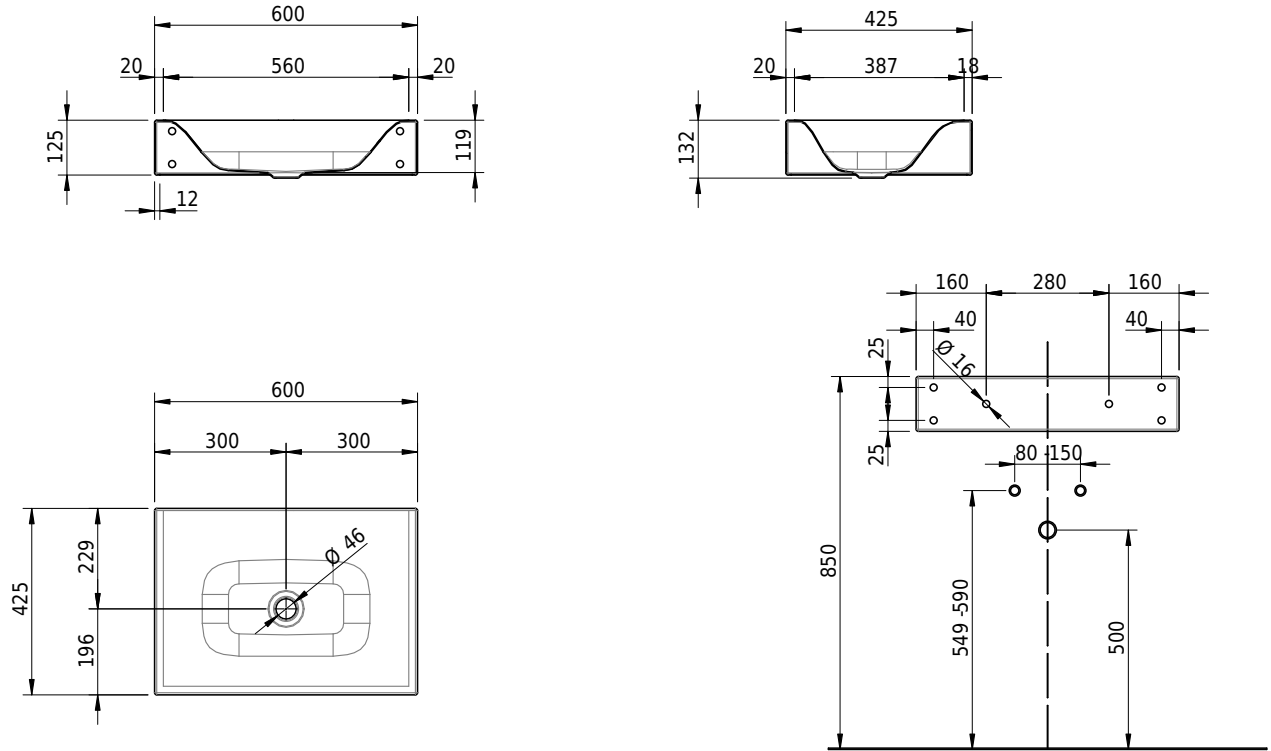

Massskizze

Schmidlin VIVA Wandbecken

60 x 42.5 x 12.5 cm

ohne Überlauf, inkl. Befestigungszubehör

Artikel-Nr.: 1295-0001

SGVSB-Nr.: 217325.242

ST-Nr.: 3131872.100

Gewicht: 10 kg

Optionen

- Farbklasse: I,II,III,IV,V [FA0_ _]
- GLASUR PLUS [OV01]
- Spezialanfertigung
- Lochbohrung für Steckdose [STP_ _]
- Schmidlin GreenSteel

Zubehör

Ab- und Überlaufgarnituren

- Schaftventil 1¼, inkl. Deckel verchromt, nicht verschliessbar
- Schmidlin Schaftventil 1 1/4", inkl. Deckel alpinweiss matt, emailliert, nicht verschliessbar
- Schmidlin Schaftventil 1 1/4", inkl. Deckel emailliert, nicht verschliessbar
- Schmidlin Schaftventil 1 1/4", inkl. Deckel emailliert, übrige Farben, nicht verschliessbar