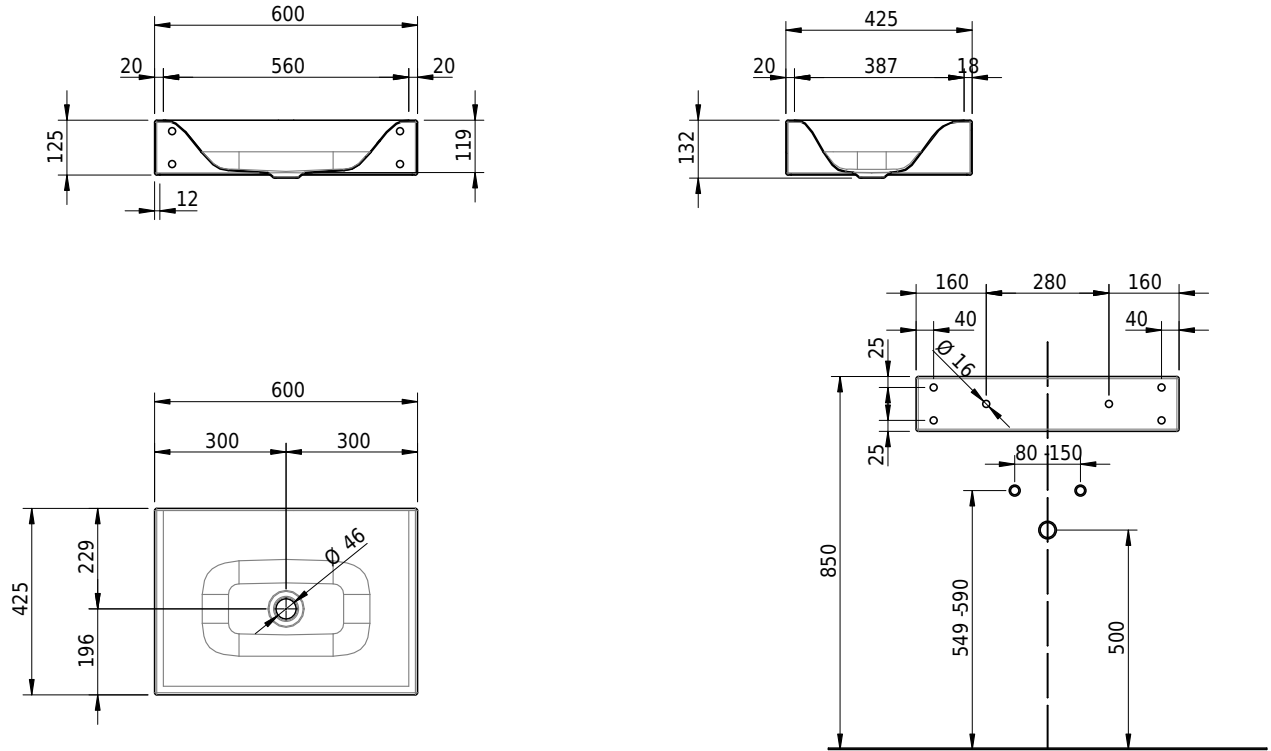

# Schmidlin VIVA Wandbecken

60 x 42.5 x 12.5 cm

ohne Überlauf, inkl. Befestigungszubehör

Artikel-Nr.: 1295-0001    SGVSB-Nr.: 217325.242    ST-Nr.: 3131872.100    Gewicht: 10 kg