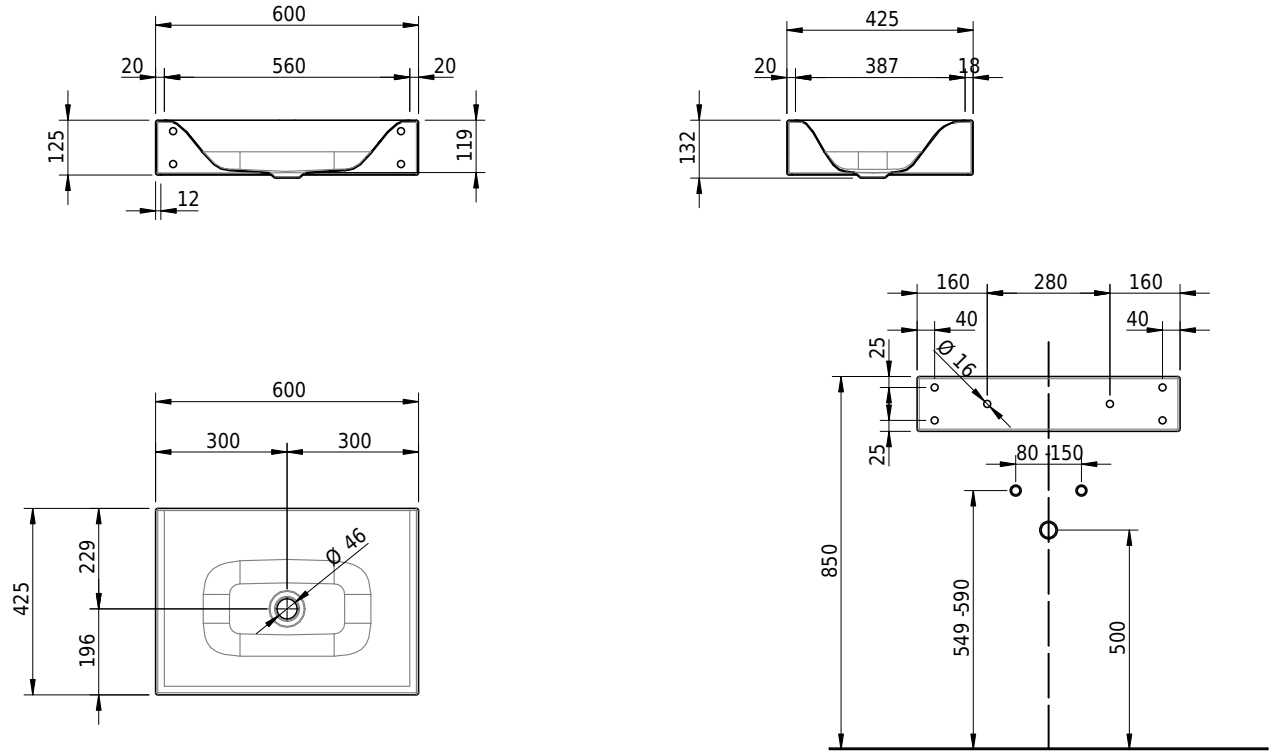

Massskizze

Schmidlin VIVA Wandbecken

60 x 42.5 x 12.5 cm

ohne Überlauf, inkl. Befestigungszubehör

Artikel-Nr.: 1295-0001

SGVSB-Nr.: 217325.242

ST-Nr.: 3131872.100

Gewicht: 10 kg

Optionen

- Farbklasse: I,II,III,IV,V [FA0_ _]
- GLASUR PLUS [OV01]
- Spezialanfertigung
- Lochbohrung für Steckdose [STP_ _]
- Schmidlin GreenSteel

Zubehör

Ab- und Überlaufgarnituren

- Schaftventil 1¼, inkl. Deckel verchromt, nicht verschliessbar
- Schmidlin Schaftventil 1 1/4", inkl. Deckel alpinweiss matt, emailliert, nicht verschliessbar
- Schmidlin Schaftventil 1 1/4", inkl. Deckel emailliert, nicht verschliessbar
- Schmidlin Schaftventil 1 1/4", inkl. Deckel emailliert, übrige Farben, nicht verschliessbar