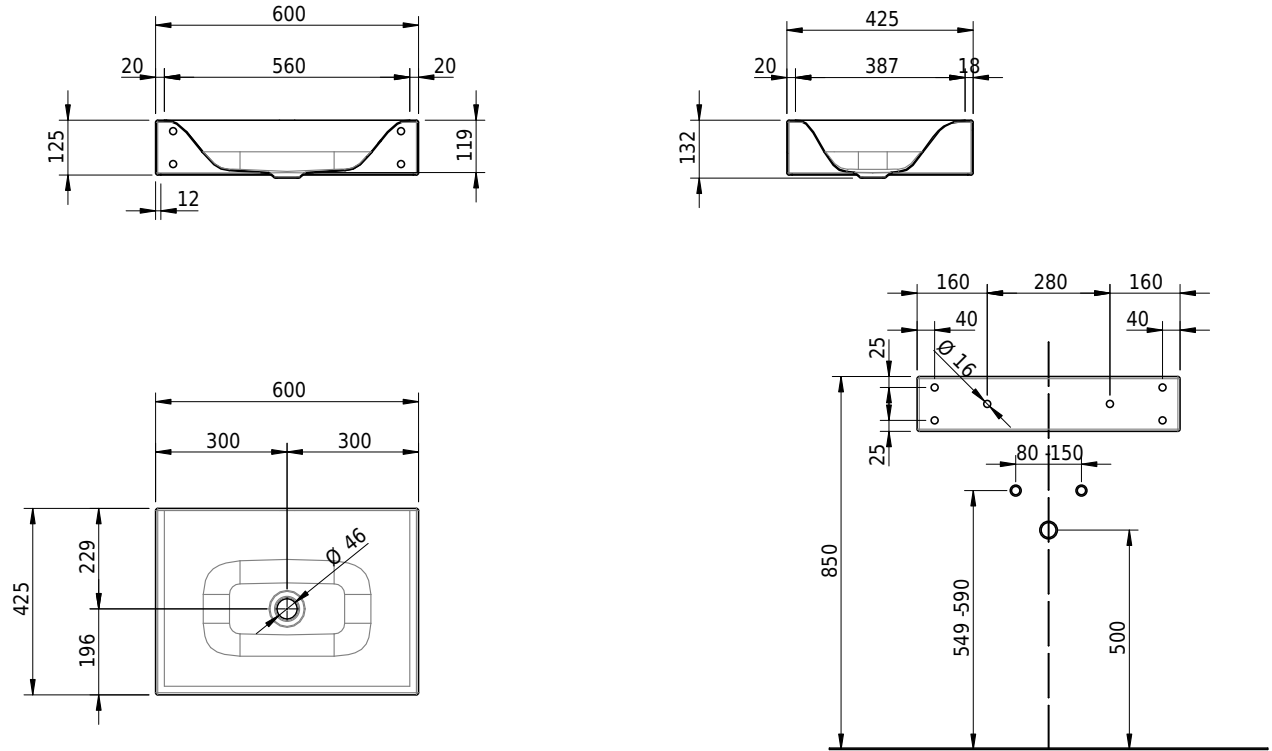

Massskizze

Schmidlin VIVA Wandbecken

60 x 42.5 x 12.5 cm

ohne Überlauf, inkl. Befestigungszubehör

Artikel-Nr.: 1295-0001 SGVSB-Nr.: 217325.242 ST-Nr.: 3131872.100 Gewicht: 10 kg

Optionen

- Farbklasse: I,II,III,IV,V [FA0_ _]
- GLASUR PLUS [OV01]
- Spezialanfertigung
- Lochbohrung für Steckdose [STP_ _]
- Schmidlin GreenSteel