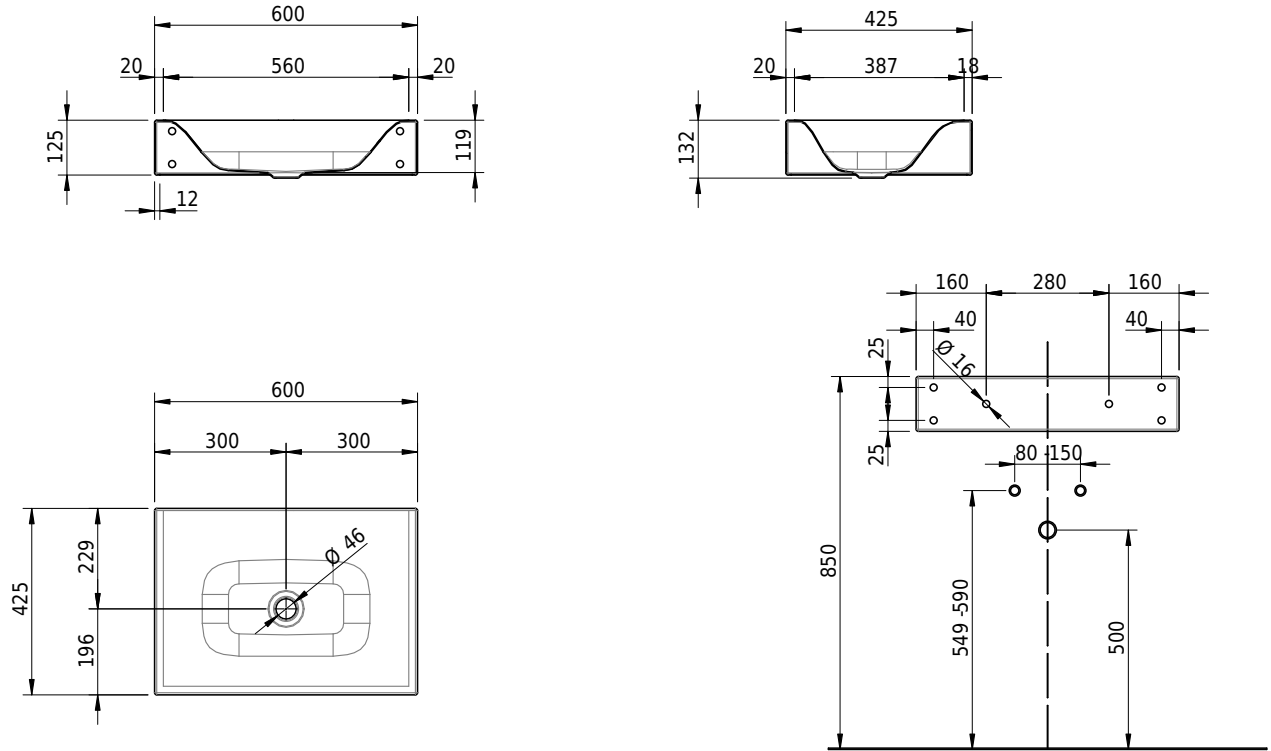

Massskizze

Schmidlin VIVA Wandbecken

60 x 42.5 x 12.5 cm

ohne Überlauf, inkl. Befestigungszubehör

Artikel-Nr.: 1295-0001 SGVSB-Nr.: 217325.242 ST-Nr.: 3131872.100 Gewicht: 10 kg

Optionen

- Farbklasse: I,II,III,IV,V [FA0_ _]
- GLASUR PLUS [OV01]
- Spezialanfertigung
- Lochbohrung für Steckdose [STP_ _]
- Schmidlin GreenSteel